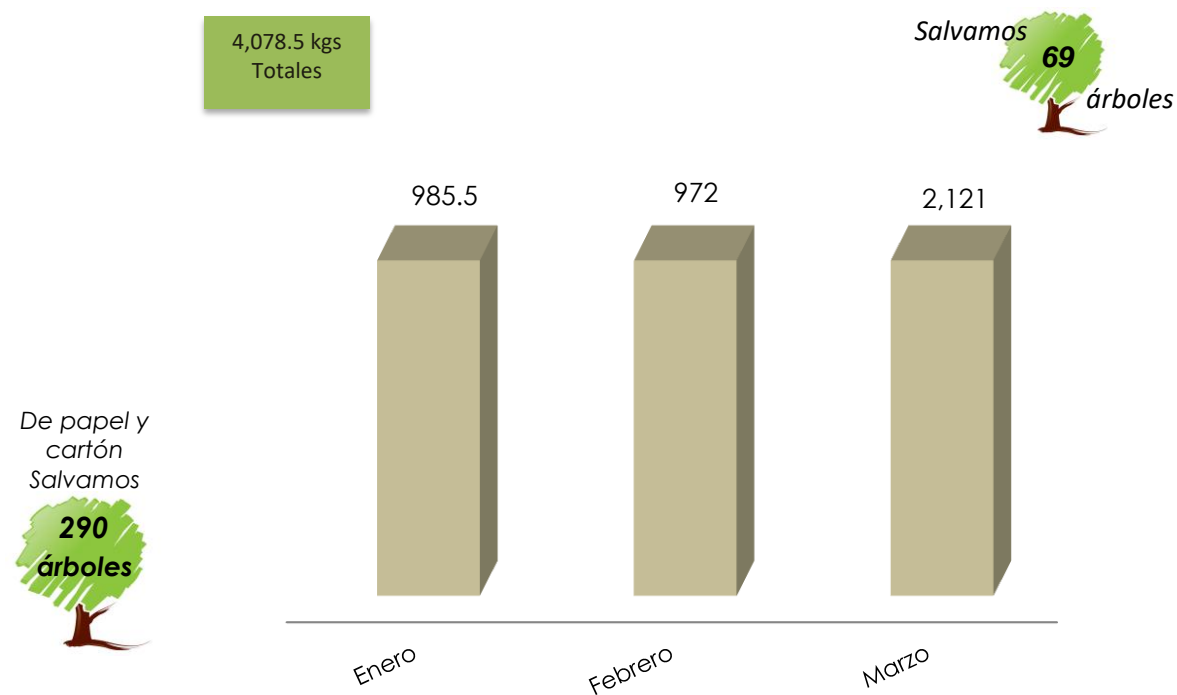

# Estadísticas de papel y cartón

	Enero	Febrero	Marzo	Abril	Mayo	Junio	Julio	Agosto	Septiembre	Octubre	Noviembre	Diciembre	GRAN TOTAL
Papel	4,071.5	6,625	2,236.5										12,933
Cartón	985.5	972	2,121										4,078.5
Total por mes	5,057	7,597	4,357.5										17,011.5

Kilogramos de papel reciclado por mes / Año 2026

kilogramos de cartón por mes / Año 2026

De papel y  
cartón  
Salvamos  
**290**  
árboles