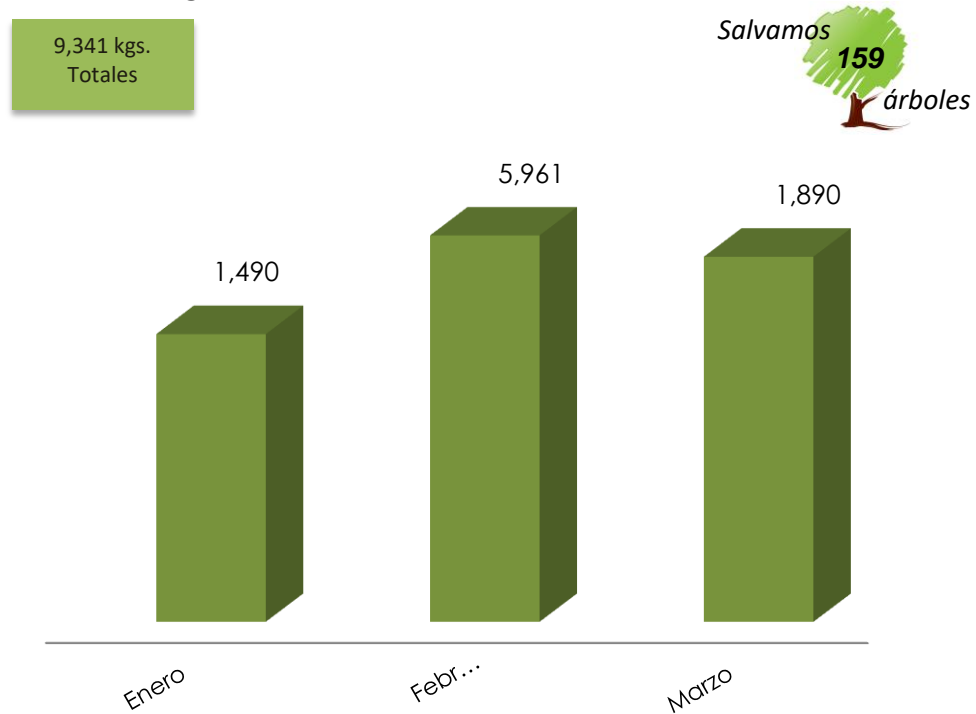

Estadísticas de papel y cartón

	Enero	Febrero	Marzo	Abril	Mayo	Junio	Julio	Agosto	Septiembre	Octubre	Noviembre	Diciembre	GRAN TOTAL
Papel	1,490	5,961	1,890										9,341
Cartón	735	2,348	670										3,753
Total por mes	2,225	8,309	2,560										13,094

Kilogramos de papel reciclado por mes / Año 2024

kilogramos de cartón por mes / Año 2024