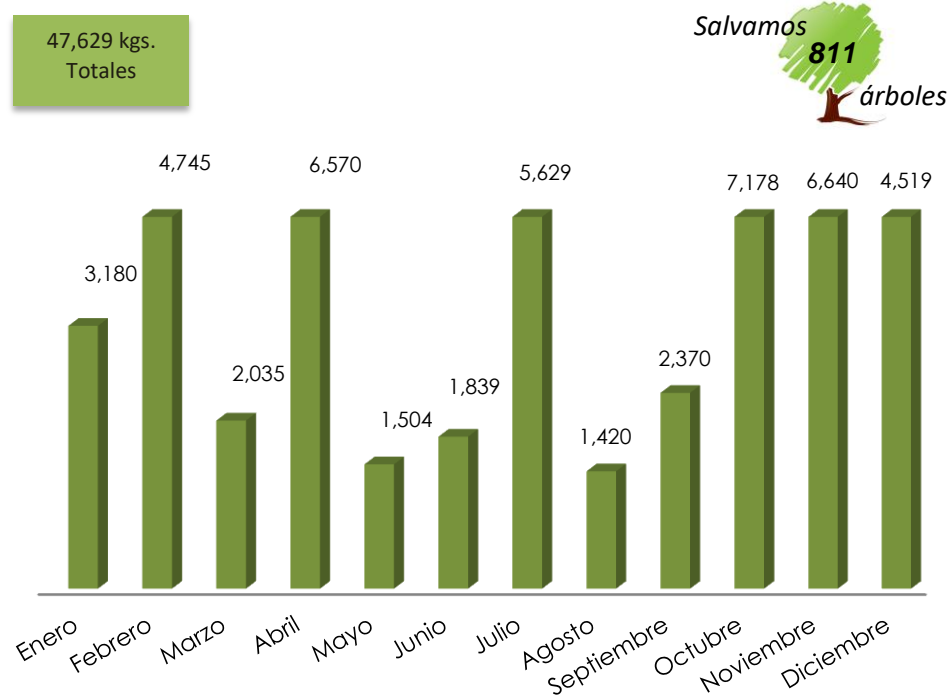

# Estadísticas de papel y cartón

	Enero	Febrero	Marzo	Abril	Mayo	Junio	Julio	Agosto	Septiembre	Octubre	Noviembre	Diciembre	GRAN TOTAL
Papel	3,180	4,745	2,035	6,570	1,504	1,839	5,629	1,420	2,370	7,178	6,640	4,519	<b>47,629</b>
Cartón	2,144	2,745	973	2,574	2,420	1,468	2,110	2,160	2,720	1,522	2,705	1,080	<b>24,621</b>
Total por mes	5,324	7,490	3,008	9,144	3,924	3,307	7,739	3,580	5,090	8,700	9,345	5,599	<b>72,250</b>

**Kilogramos de papel reciclado por mes / Año 2023**

**kilogramos de cartón por mes / Año 2023**

De papel y cartón  
Salvamos  
**1231**  
árboles