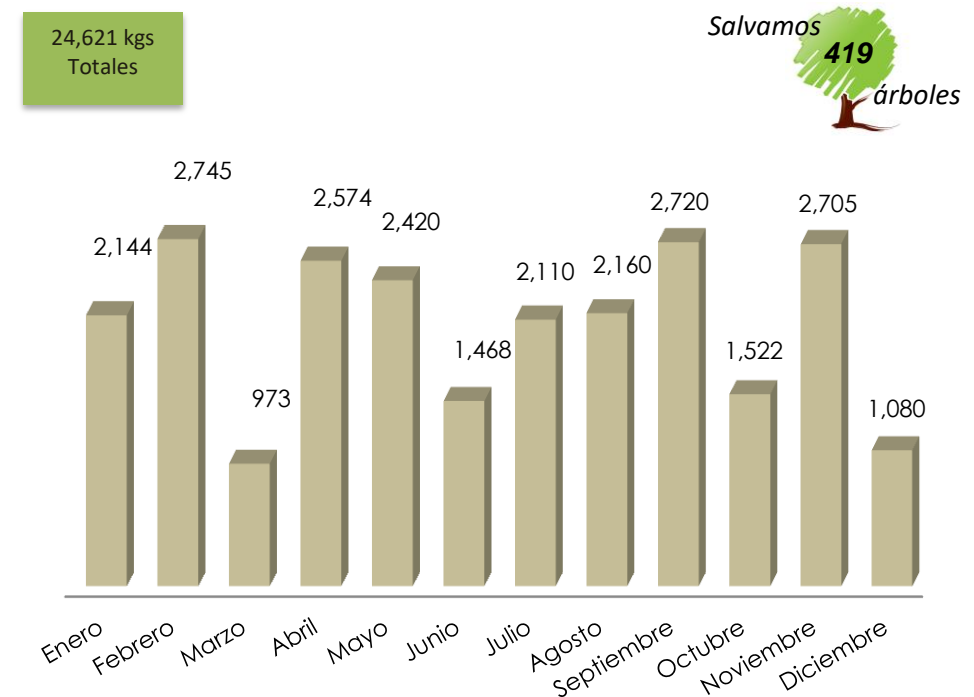

# Estadísticas de papel y cartón

	Enero	Febrero	Marzo	Abril	Mayo	Junio	Julio	Agosto	Septiembre	Octubre	Noviembre	Diciembre	GRAN TOTAL
Papel	3,180	4,745	2,035	6,570	1,504	1,839	5,629	1,420	2,370	7,178	6,640	4,519	<b>47,629</b>
Cartón	2,144	2,745	973	2,574	2,420	1,468	2,110	2,160	2,720	1,522	2,705	1,080	<b>24,621</b>
Total por mes	5,324	7,490	3,008	9,144	3,924	3,307	7,739	3,580	5,090	8,700	9,345	5,599	<b>72,250</b>

**Kilogramos de papel reciclado por mes / Año 2023**

**kilogramos de cartón por mes / Año 2023**

De papel y cartón  
Salvamos  
**1231**  
árboles