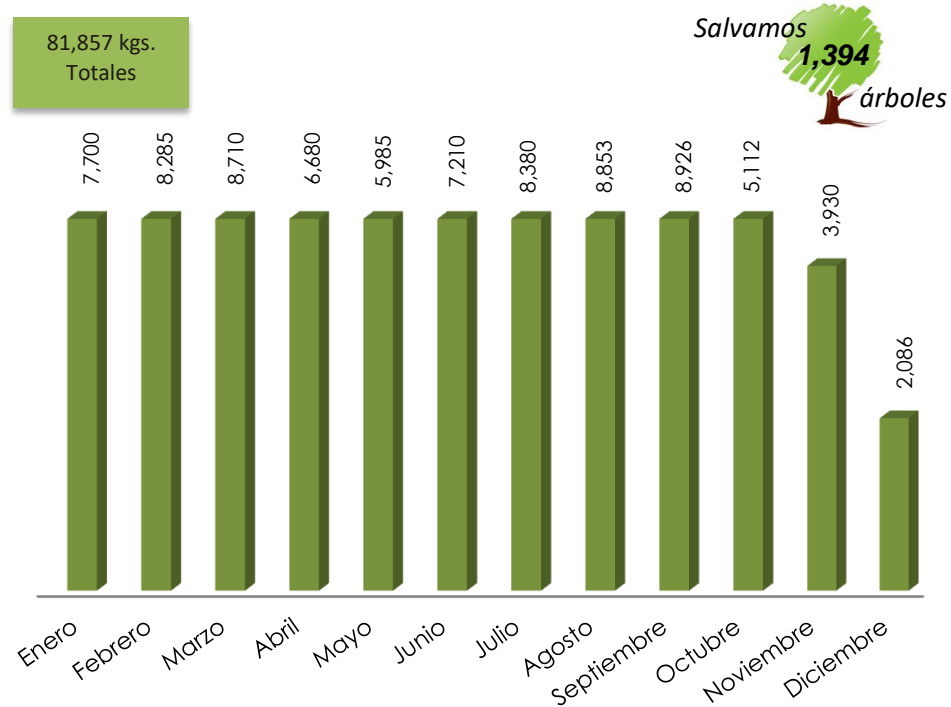

Kilogramos de papel reciclado por mes / Año 2022