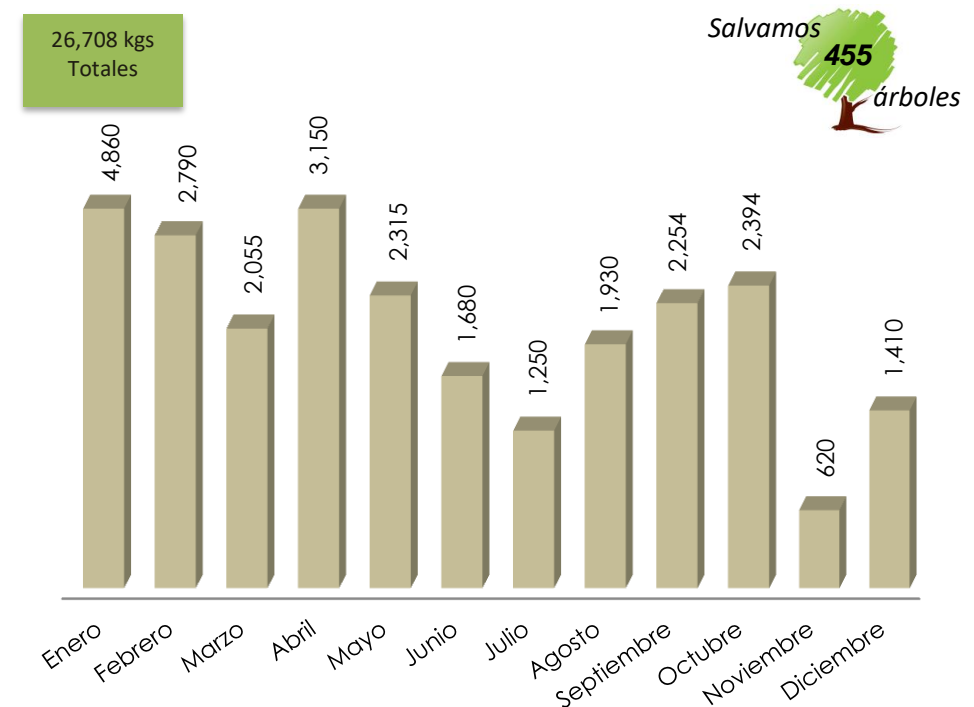

Estadísticas de papel y cartón

	Enero	Febrero	Marzo	Abril	Mayo	Junio	Julio	Agosto	Septiembre	Octubre	Noviembre	Diciembre	GRAN TOTAL
Papel	7,700	8,285	8,710	6,680	5,985	7,210	8,380	8,853	8,926	5,112	3,930	2,086	81,857
Cartón	4,860	2,790	2,055	3,150	2,315	1,680	1,250	1,930	2,254	2,394	620	1,410	26,708
Total por mes	12,560	11,075	10,765	9,830	8,300	8,890	9,630	10,783	11,180	7,506	4,550	3,496	108,565

Kilogramos de papel reciclado por mes / Año 2022

kilogramos de cartón por mes / Año 2022

De papel y cartón
Salvamos
1,849 árboles