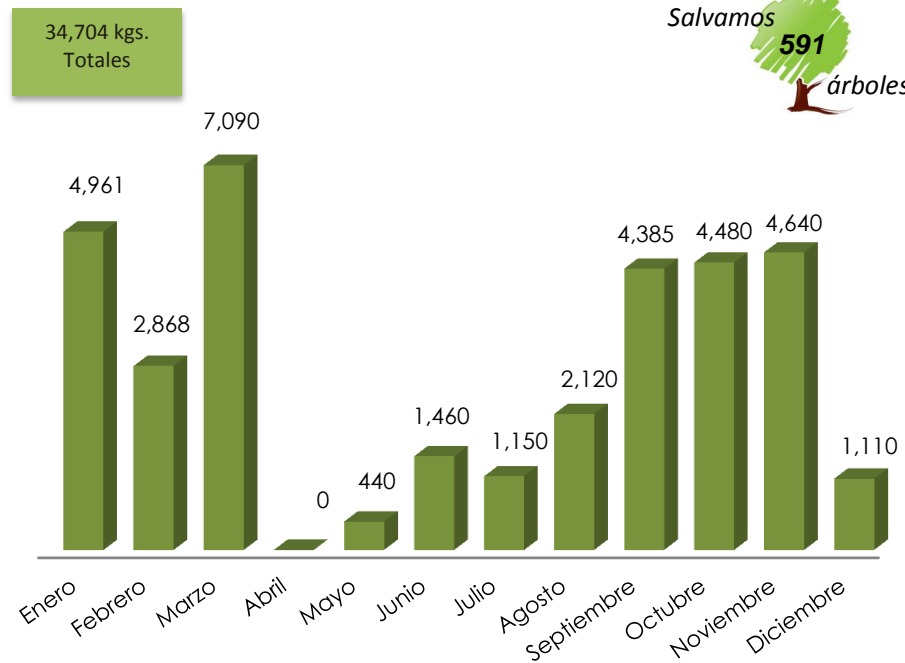

Estadísticas de papel y cartón

	Enero	Febrero	Marzo	Abril	Mayo	Junio	Julio	Agosto	Septiembre	Octubre	Noviembre	Diciembre	GRAN TOTAL
Papel	4,961	2,868	7,090	0	440	1,460	1,150	2,120	4,385	4,480	4,640	1,110	34,704
Cartón	2,541	2,390	3,169	670	1,545	1,830	1,080	1,480	1,004	1,746	1,610	1,090	20,155
Total por mes	7,502	5,258	10,259	670	1,985	3,290	2,230	3,600	5,389	6,226	6,250	2,200	54,859

Kilogramos de papel reciclado por mes / Año 2020

kilogramos de cartón por mes / Año 2020