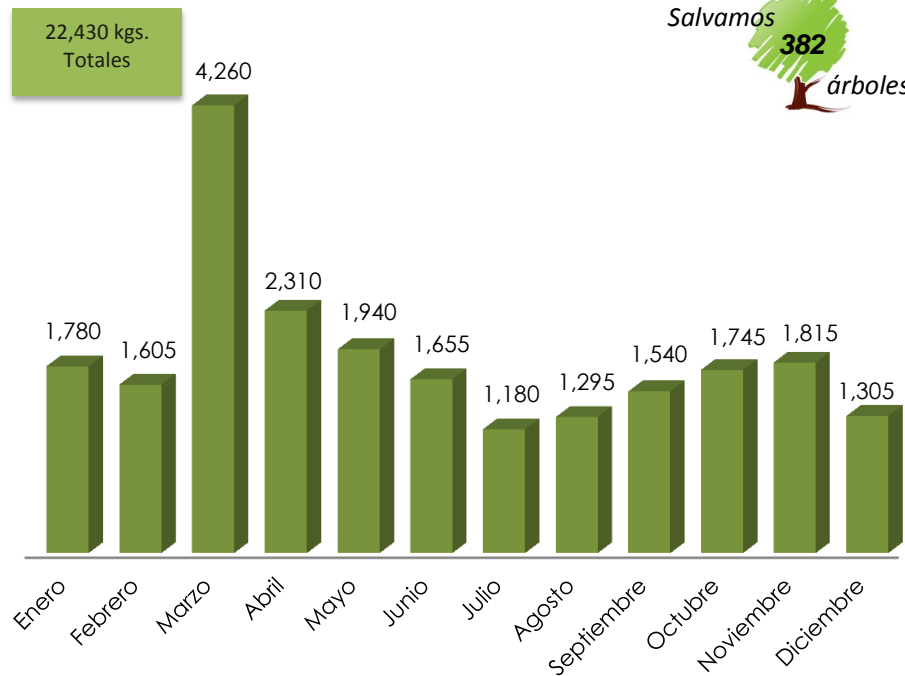

Estadísticas de papel y cartón

| | Enero | Febrero | Marzo | Abril | Mayo | Junio | Julio | Agosto | Septiembre | Octubre | Noviembre | Diciembre | GRAN TOTAL |
|---------------|-------|---------|-------|-------|-------|-------|-------|--------|------------|---------|-----------|-----------|---------------|
| Papel | 1,780 | 1,605 | 4,260 | 2,310 | 1,940 | 1,655 | 1,180 | 1,295 | 1,540 | 1,745 | 1,815 | 1,305 | 22,430 |
| Cartón | 780 | 1,205 | 1,145 | 1,325 | 1,875 | 1,690 | 1,080 | 960 | 555 | 595 | 710 | 660 | 12,580 |
| Total por mes | 2,560 | 2,810 | 5,405 | 3,635 | 3,815 | 3,345 | 2,260 | 2,255 | 2,095 | 2,340 | 2,525 | 1,965 | 35,010 |

Kilogramos de papel reciclado por mes / Año 2017

kilogramos de cartón por mes / Año 2017

De papel y cartón
Salvamos
596
árboles