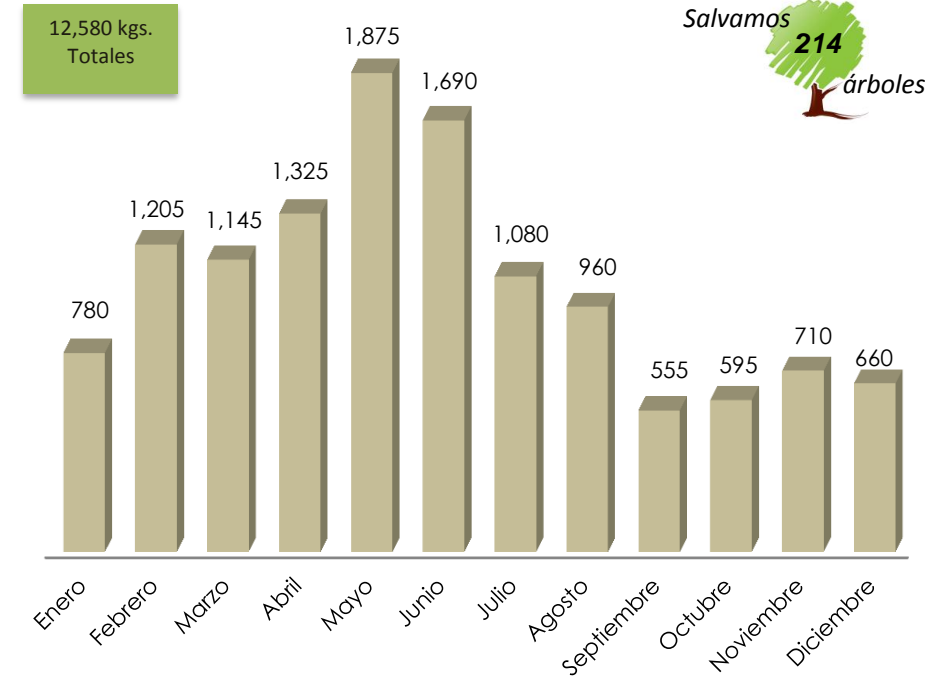

Estadísticas de papel y cartón

| | Enero | Febrero | Marzo | Abril | Mayo | Junio | Julio | Agosto | Septiembre | Octubre | Noviembre | Diciembre | GRAN TOTAL |
|---------------|-------|---------|-------|-------|-------|-------|-------|--------|------------|---------|-----------|-----------|---------------|
| Papel | 1,780 | 1,605 | 4,260 | 2,310 | 1,940 | 1,655 | 1,180 | 1,295 | 1,540 | 1,745 | 1,815 | 1,305 | 22,430 |
| Cartón | 780 | 1,205 | 1,145 | 1,325 | 1,875 | 1,690 | 1,080 | 960 | 555 | 595 | 710 | 660 | 12,580 |
| Total por mes | 2,560 | 2,810 | 5,405 | 3,635 | 3,815 | 3,345 | 2,260 | 2,255 | 2,095 | 2,340 | 2,525 | 1,965 | 35,010 |

Kilogramos de papel reciclado por mes / Año 2017

kilogramos de cartón por mes / Año 2017

De papel y cartón
Salvamos
596
árboles