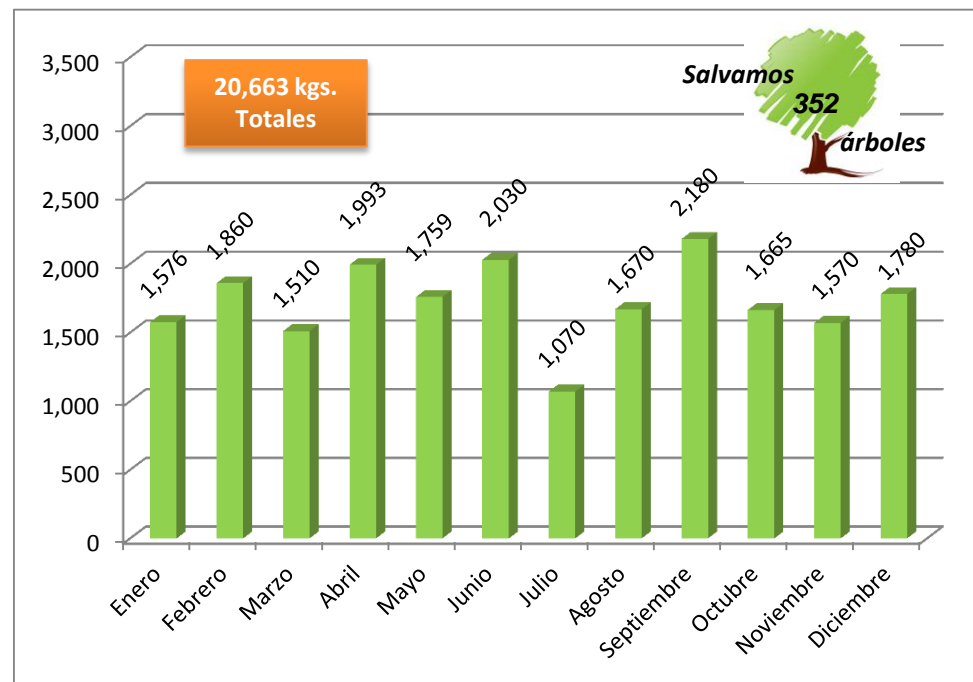

# Estadísticas de papel y cartón

	Enero	Febrero	Marzo	Abril	Mayo	Junio	Julio	Agosto	Septiembre	Octubre	Noviembre	Diciembre	GRAN TOTAL
Papel	1,576	1,860	1,510	1,993	1,759	2,030	1,070	1,670	2,180	1,665	1,570	1,780	20,663
Cartón	1,626	1,059	744	1,089	887	1,000	820	1,000	960	790	735	870	11,580
Total por mes	3,202	2,919	2,254	3,082	2,646	3,030	1,890	2,670	3,140	2,455	2,305	2,650	32,243

**Kilogramos de *papel* reciclado por mes / Año 2016**

**kilogramos de *cartón* por mes / Año 2016**

De papel y cartón