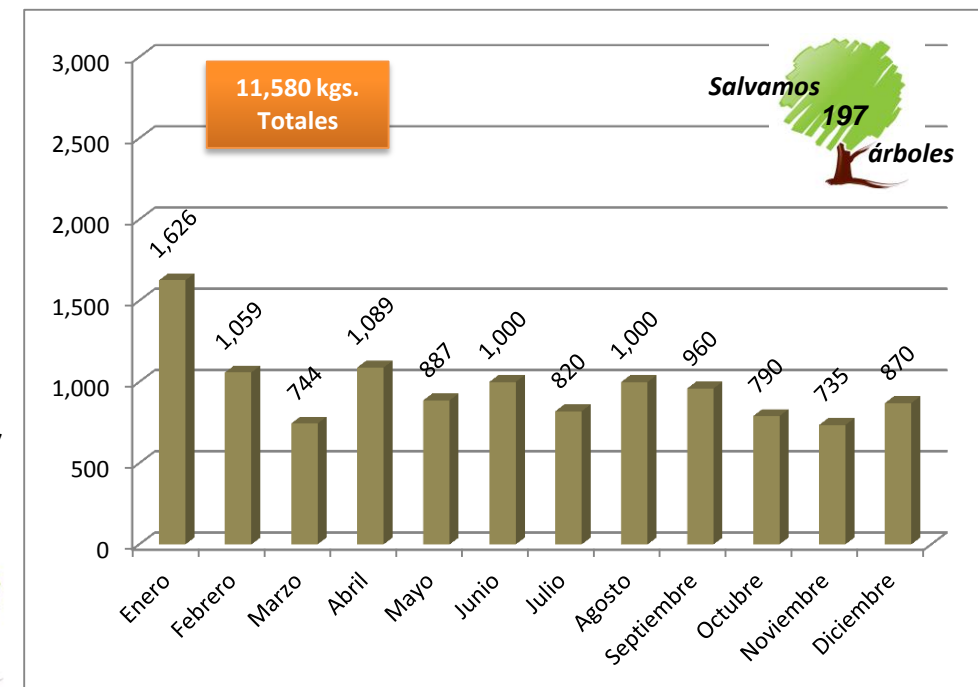

# Estadísticas de papel y cartón

	Enero	Febrero	Marzo	Abril	Mayo	Junio	Julio	Agosto	Septiembre	Octubre	Noviembre	Diciembre	GRAN TOTAL
Papel	1,576	1,860	1,510	1,993	1,759	2,030	1,070	1,670	2,180	1,665	1,570	1,780	20,663
Cartón	1,626	1,059	744	1,089	887	1,000	820	1,000	960	790	735	870	11,580
Total por mes	3,202	2,919	2,254	3,082	2,646	3,030	1,890	2,670	3,140	2,455	2,305	2,650	32,243

**Kilogramos de *papel* reciclado por mes / Año 2016**

**kilogramos de *cartón* por mes / Año 2016**

De papel y cartón