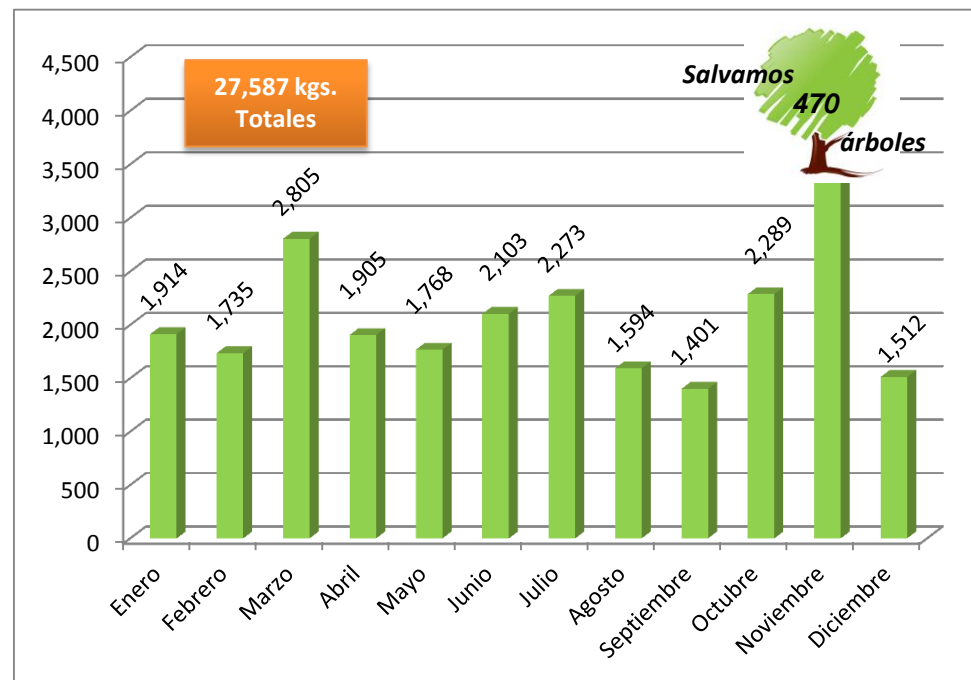

# Estadísticas de papel y cartón

	Enero	Febrero	Marzo	Abril	Mayo	Junio	Julio	Agosto	Septiembre	Octubre	Noviembre	Diciembre	GRAN TOTAL
Papel	1,914	1,735	2,805	1,905	1,768	2,103	2,273	1,594	1,401	2,289	6,288	1,512	27,587
Cartón	1,231	1,072	1,877	1,700	1,479	1,834	1,640	1,966	1,800	2,307	1,175	1,119	19,200
Total por mes	3,145	2,807	4,682	3,605	3,247	3,937	3,913	3,560	3,201	4,596	7,463	2,631	46,787

**Kilogramos de *papel* reciclado por mes / Año 2015**

**kilogramos de *cartón* por mes / Año 2015**

De papel y cartón