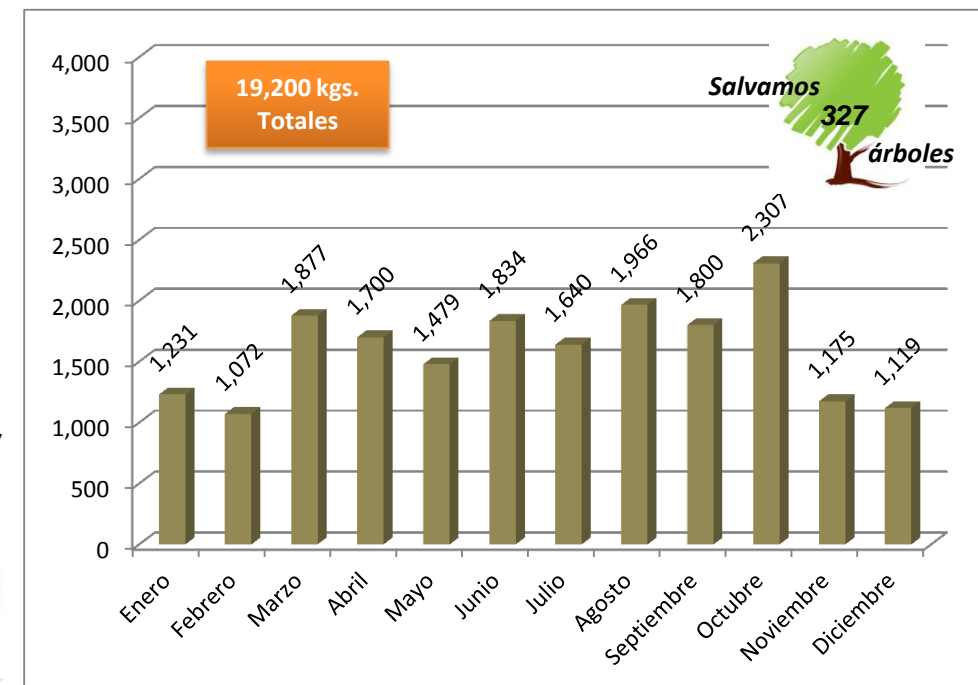

# Estadísticas de papel y cartón

	Enero	Febrero	Marzo	Abril	Mayo	Junio	Julio	Agosto	Septiembre	Octubre	Noviembre	Diciembre	GRAN TOTAL
Papel	1,914	1,735	2,805	1,905	1,768	2,103	2,273	1,594	1,401	2,289	6,288	1,512	27,587
Cartón	1,231	1,072	1,877	1,700	1,479	1,834	1,640	1,966	1,800	2,307	1,175	1,119	19,200
Total por mes	3,145	2,807	4,682	3,605	3,247	3,937	3,913	3,560	3,201	4,596	7,463	2,631	46,787

**Kilogramos de *papel* reciclado por mes / Año 2015**

**kilogramos de *cartón* por mes / Año 2015**

De papel y cartón