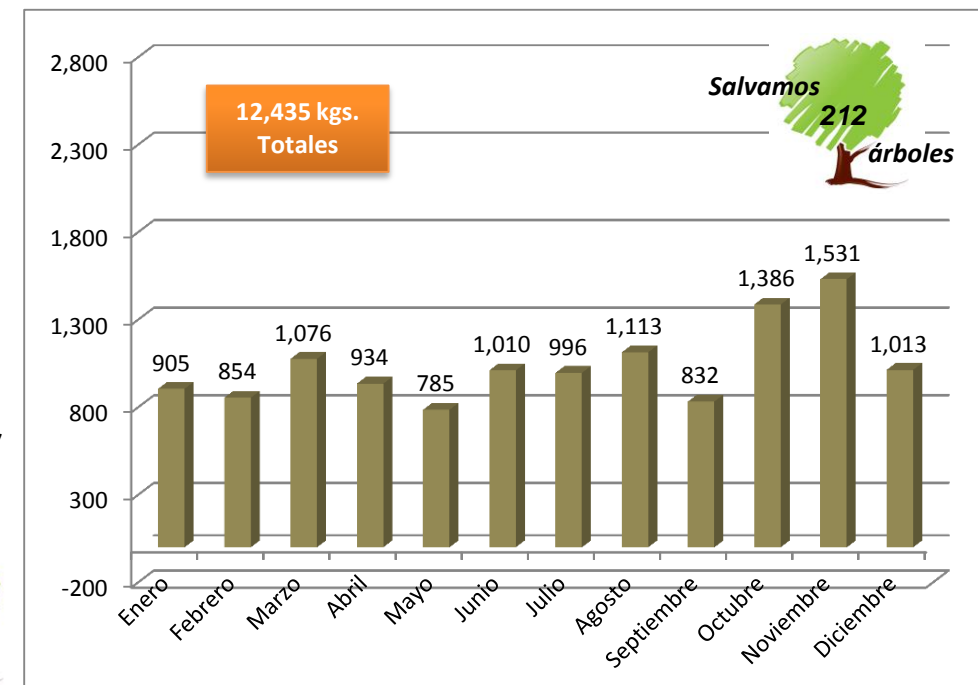

# Estadísticas de papel y cartón

	Enero	Febrero	Marzo	Abril	Mayo	Junio	Julio	Agosto	Septiembre	Octubre	Noviembre	Diciembre	GRAN TOTAL
Papel	1,651	1,217	1,706	3,766	1,751	1,872	1,500	1,655	1,841	2,303	2,276	1,372	22,910
Cartón	905	854	1,076	934	785	1,010	996	1,113	832	1,386	1,531	1,013	12,435
Total por mes	2,556	2,071	2,782	4,700	2,536	2,882	2,496	2,768	2,673	3,689	3,807	2,385	35,345

**Kilogramos de *papel* reciclado por mes / Año 2014**

**kilogramos de *cartón* por mes / Año 2014**

De papel y  
cartón