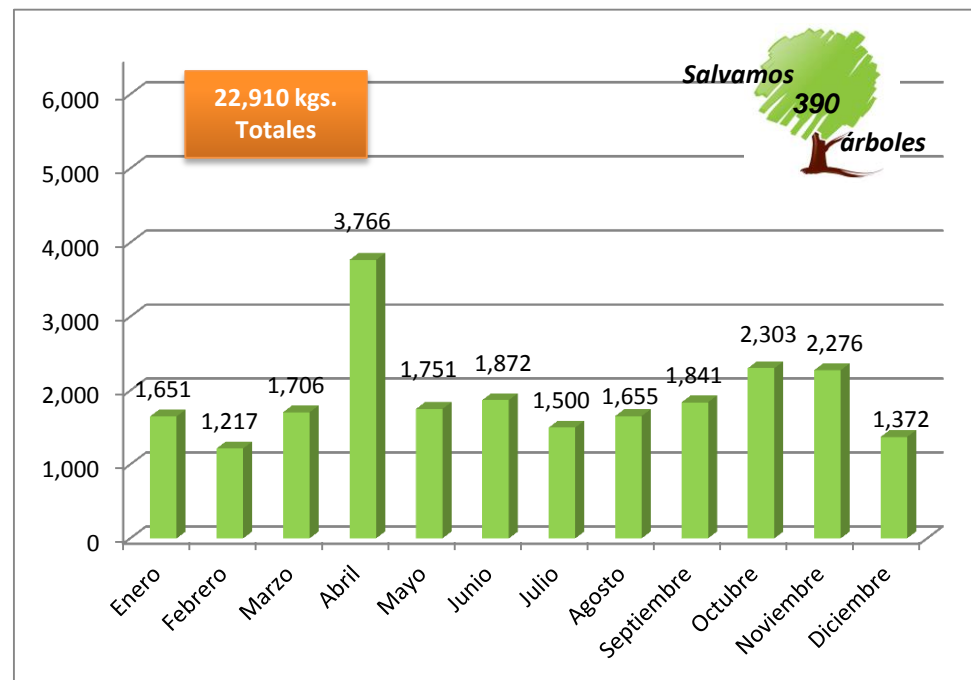

# Estadísticas de papel y cartón

	Enero	Febrero	Marzo	Abril	Mayo	Junio	Julio	Agosto	Septiembre	Octubre	Noviembre	Diciembre	GRAN TOTAL
Papel	1,651	1,217	1,706	3,766	1,751	1,872	1,500	1,655	1,841	2,303	2,276	1,372	22,910
Cartón	905	854	1,076	934	785	1,010	996	1,113	832	1,386	1,531	1,013	12,435
Total por mes	2,556	2,071	2,782	4,700	2,536	2,882	2,496	2,768	2,673	3,689	3,807	2,385	35,345

**Kilogramos de *papel* reciclado por mes / Año 2014**

**kilogramos de *cartón* por mes / Año 2014**

De papel y  
cartón