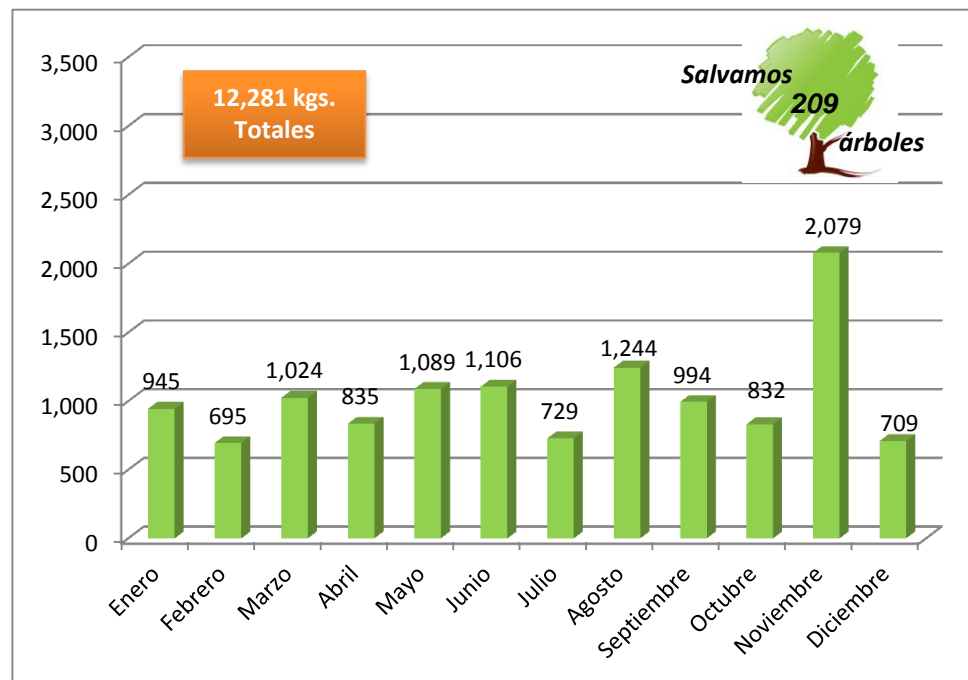

Estadísticas de papel y cartón

	Enero	Febrero	Marzo	Abril	Mayo	Junio	Julio	Agosto	Septiembre	Octubre	Noviembre	Diciembre	TOTAL
Papel	945	695	1,024	835	1,089	1,106	729	1,244	994	832	2,079	709	12,281
Cartón	553	374	495	442	610	718	507	1,118	1,217	798	356	465	7,653
Total por mes	1,498	1,069	1,519	1,277	1,699	1,824	1,236	2,362	2,211	1,630	2,435	1,174	19,934

Kilogramos de *papel* reciclado por mes / Año 2013

kilogramos de *cartón* por mes / Año 2013

De papel y
cartón