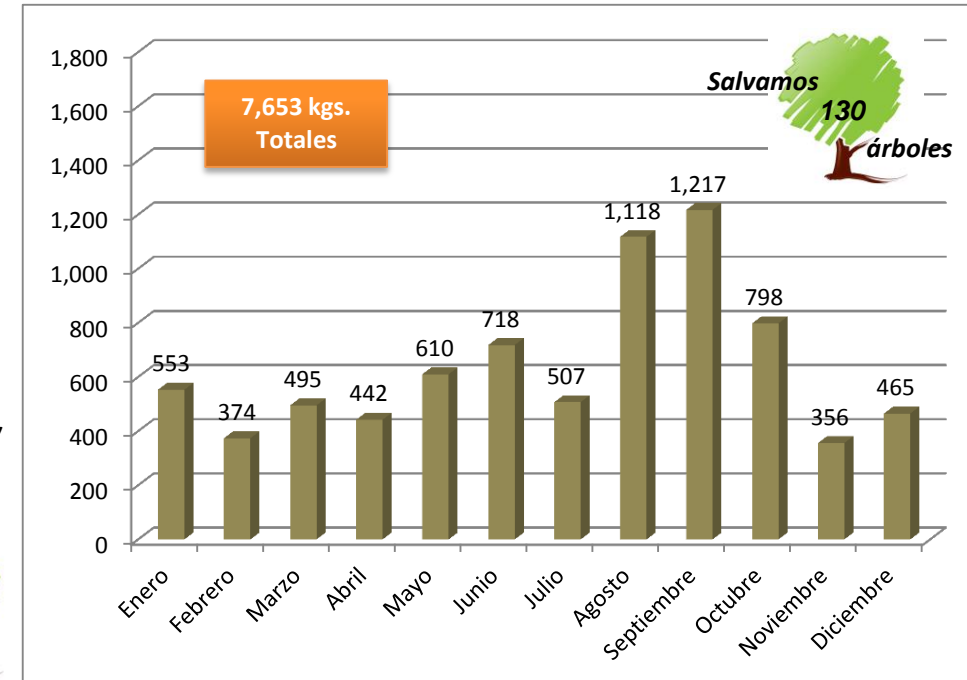

Estadísticas de papel y cartón

	Enero	Febrero	Marzo	Abril	Mayo	Junio	Julio	Agosto	Septiembre	Octubre	Noviembre	Diciembre	TOTAL
Papel	945	695	1,024	835	1,089	1,106	729	1,244	994	832	2,079	709	12,281
Cartón	553	374	495	442	610	718	507	1,118	1,217	798	356	465	7,653
Total por mes	1,498	1,069	1,519	1,277	1,699	1,824	1,236	2,362	2,211	1,630	2,435	1,174	19,934

Kilogramos de *papel* reciclado por mes / Año 2013

kilogramos de *cartón* por mes / Año 2013

De papel y
cartón