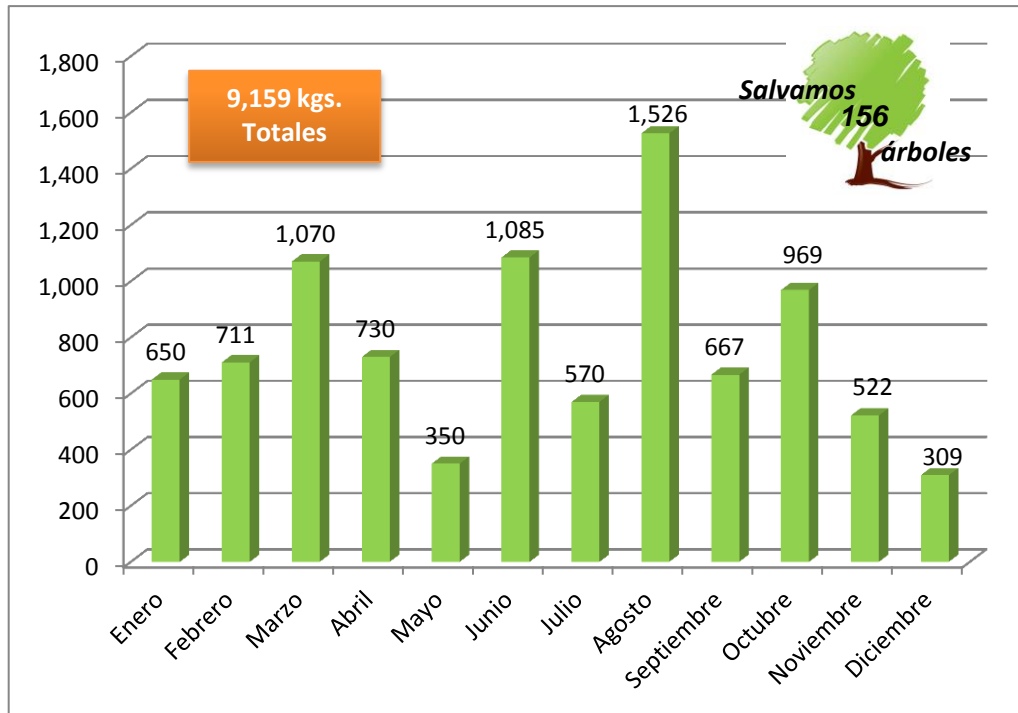

Estadísticas de papel y cartón

	Enero	Febrero	Marzo	Abril	Mayo	Junio	Julio	Agosto	Septiembre	Octubre	Noviembre	Diciembre	TOTAL
Papel	650	711	1,070	730	350	1,085	570	1,526	667	969	522	309	9,159
Cartón	145	110	225	210	325	1,195	680	430	329	562	562	168	4,941
Total por mes	795	821	1,295	940	675	2,280	1,250	1,956	996	1,531	1,084	477	14,100

Kilogramos de *papel* reciclado por mes / Año 2012

kilogramos de *cartón* por mes / Año 2012

De papel y
cartón