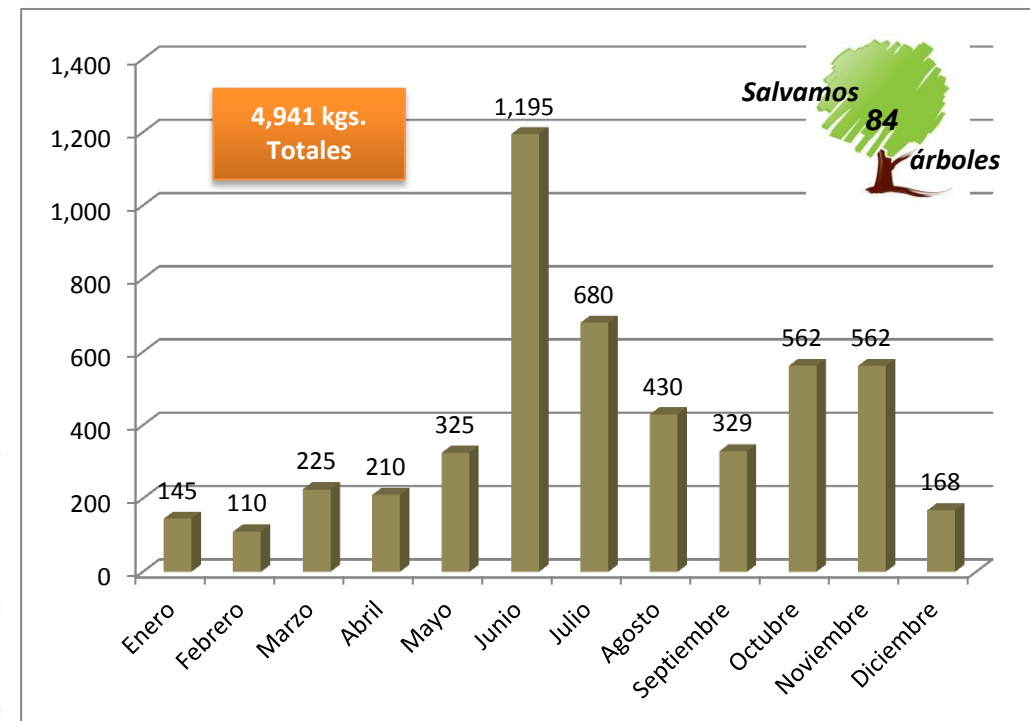

Estadísticas de papel y cartón

	Enero	Febrero	Marzo	Abril	Mayo	Junio	Julio	Agosto	Septiembre	Octubre	Noviembre	Diciembre	TOTAL
Papel	650	711	1,070	730	350	1,085	570	1,526	667	969	522	309	9,159
Cartón	145	110	225	210	325	1,195	680	430	329	562	562	168	4,941
Total por mes	795	821	1,295	940	675	2,280	1,250	1,956	996	1,531	1,084	477	14,100

Kilogramos de *papel* reciclado por mes / Año 2012

kilogramos de *cartón* por mes / Año 2012

De papel y
cartón