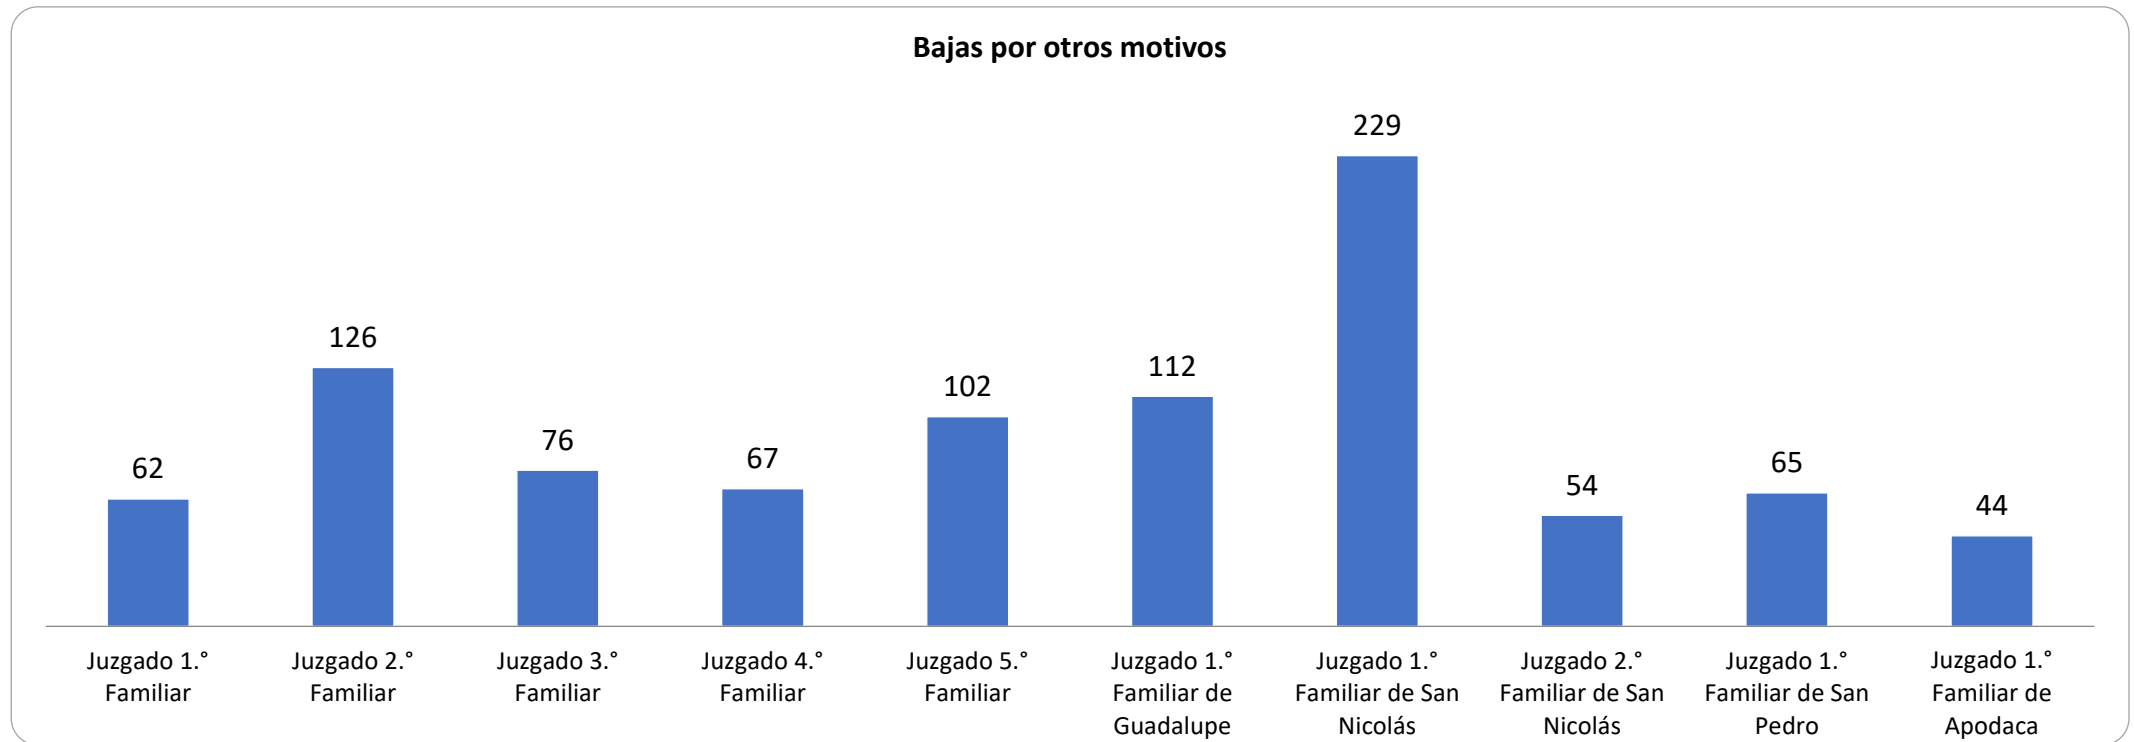

Asuntos en juzgados familiares