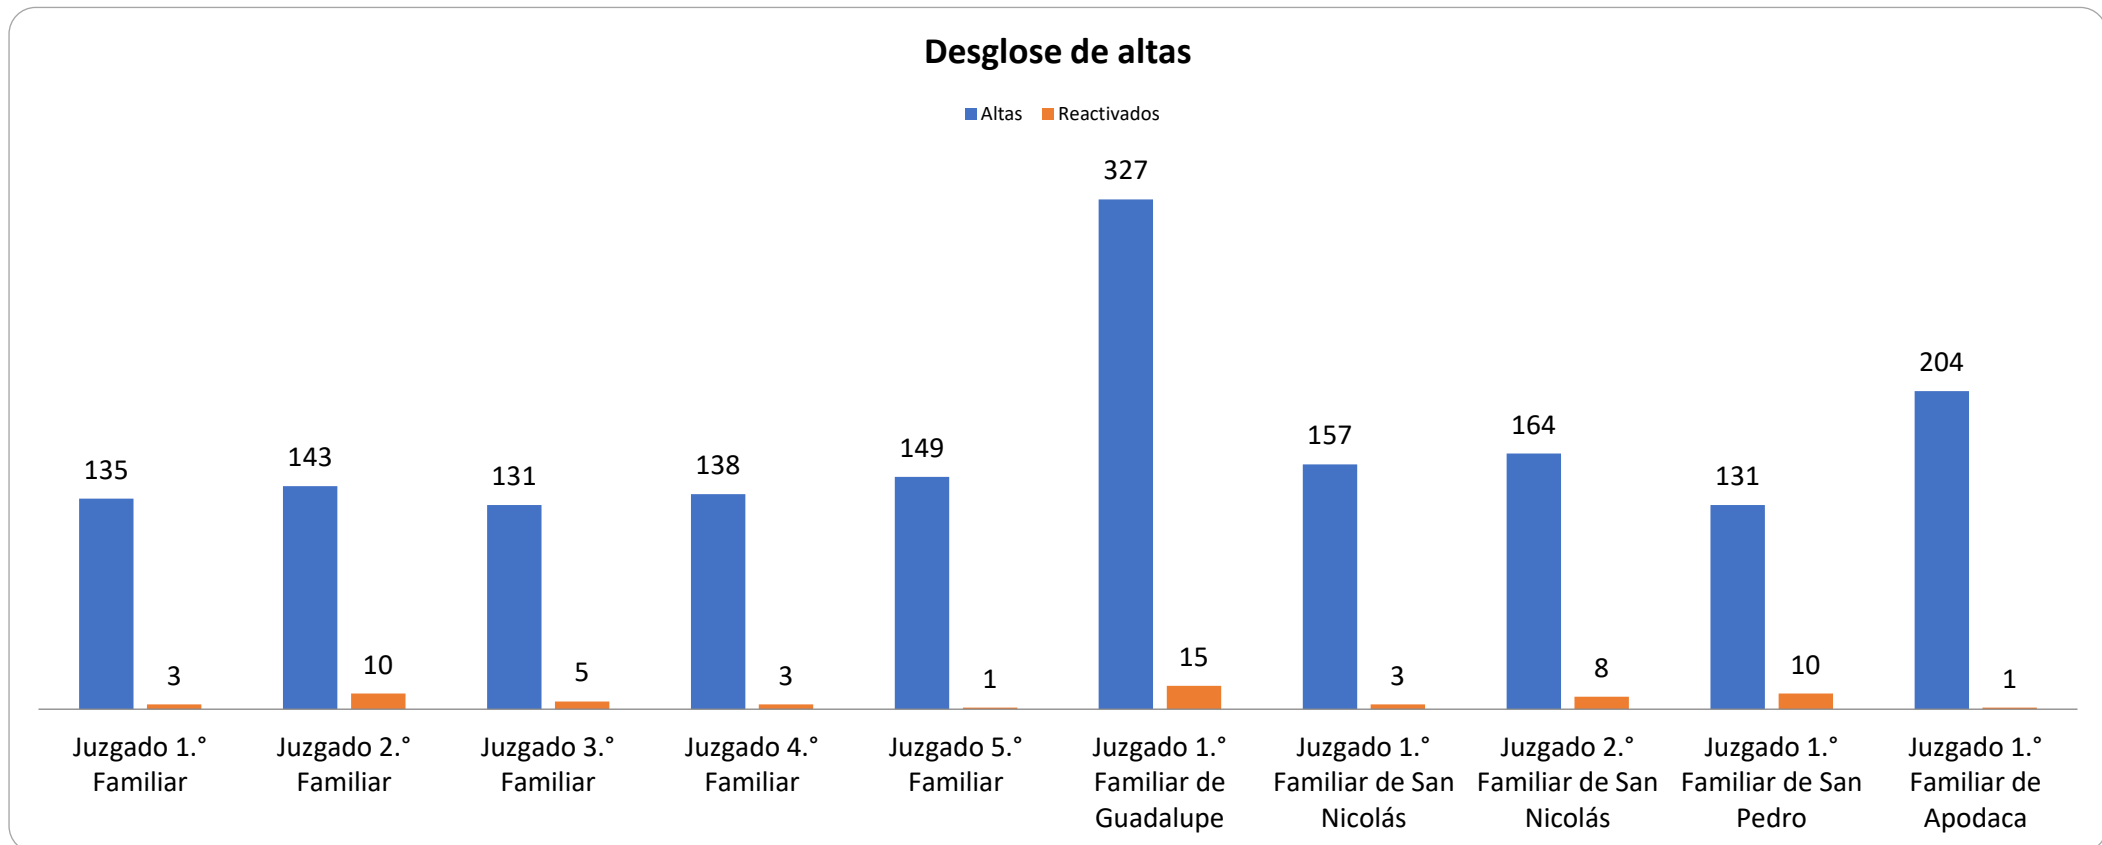

Asuntos en juzgados familiares