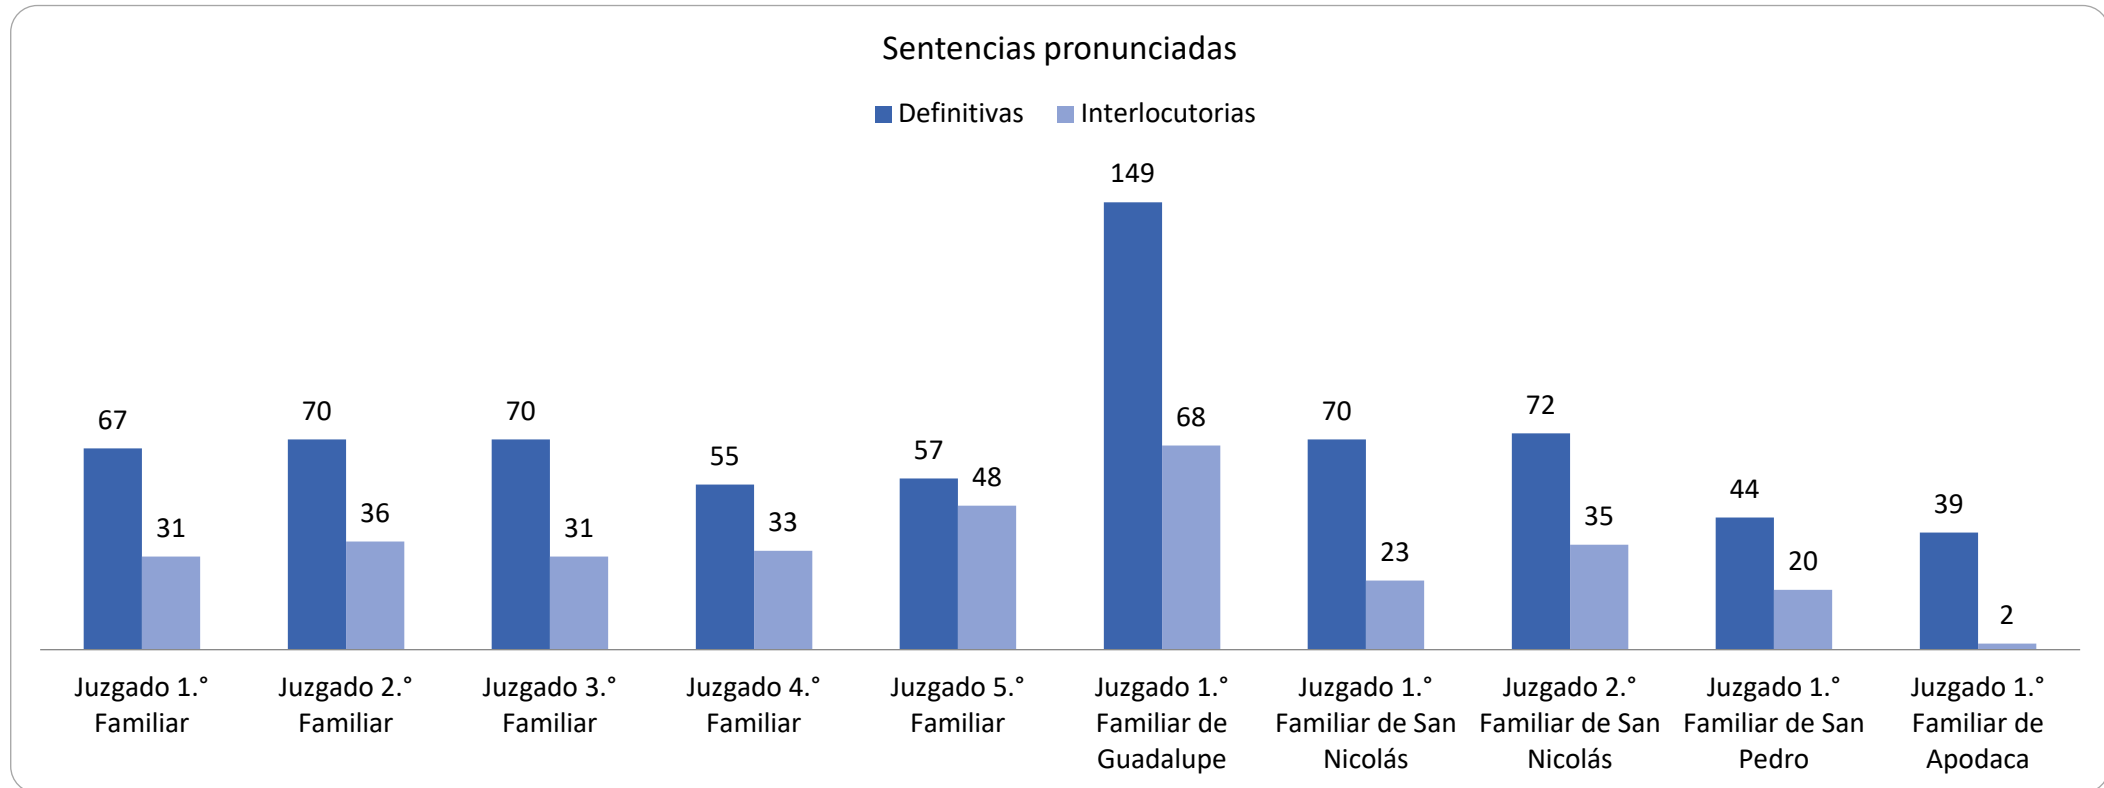

Asuntos en juzgados familiares