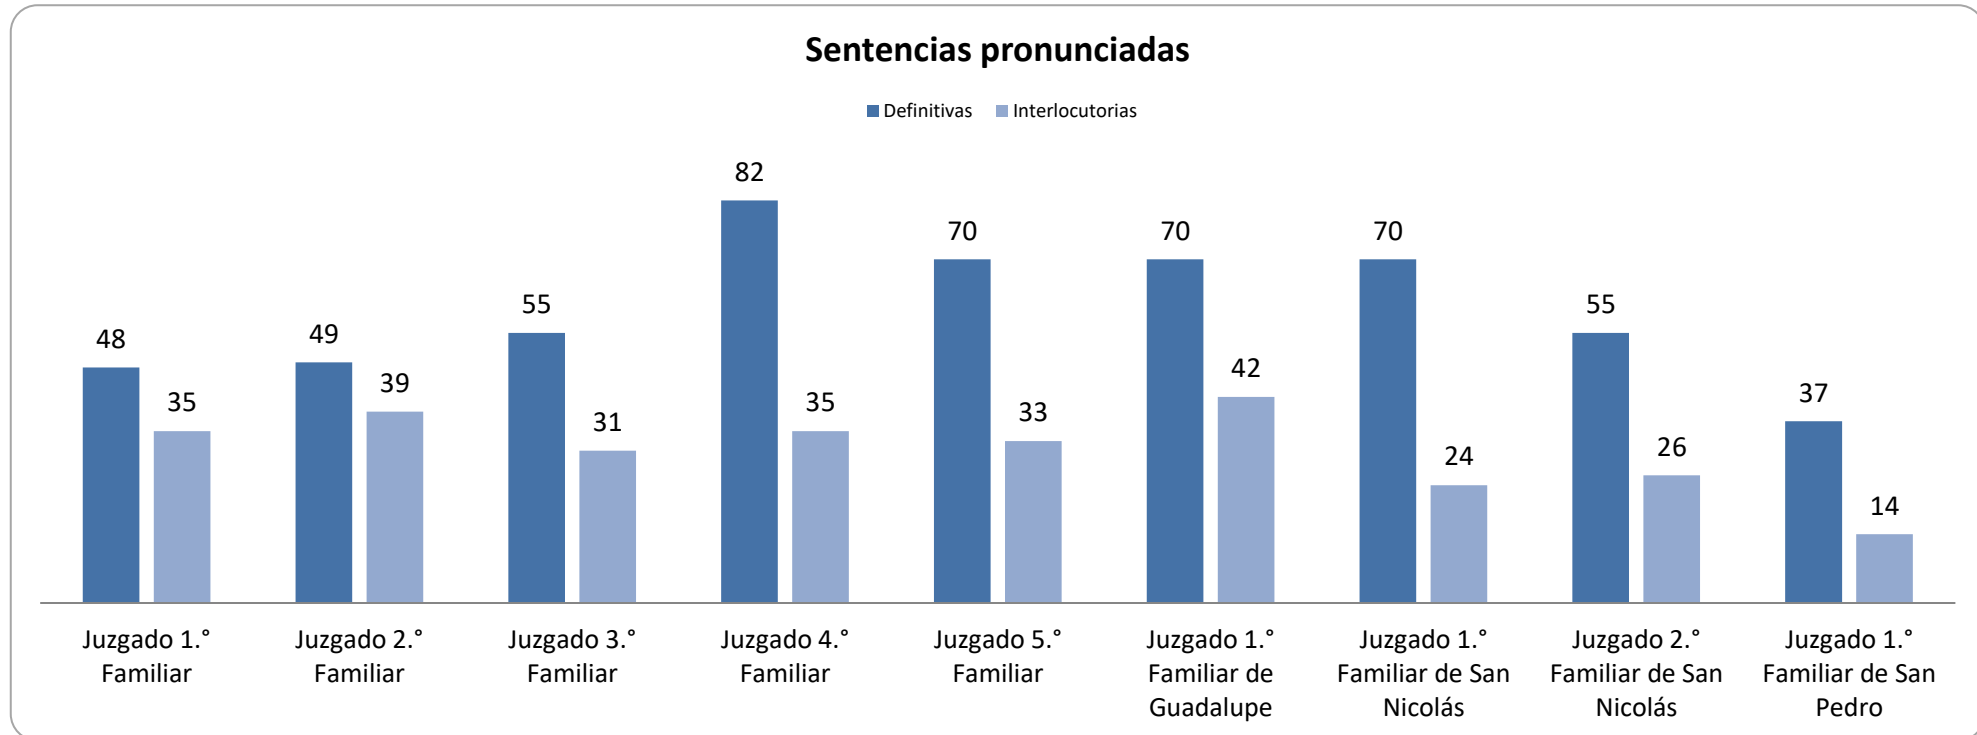

Asuntos en juzgados familiares