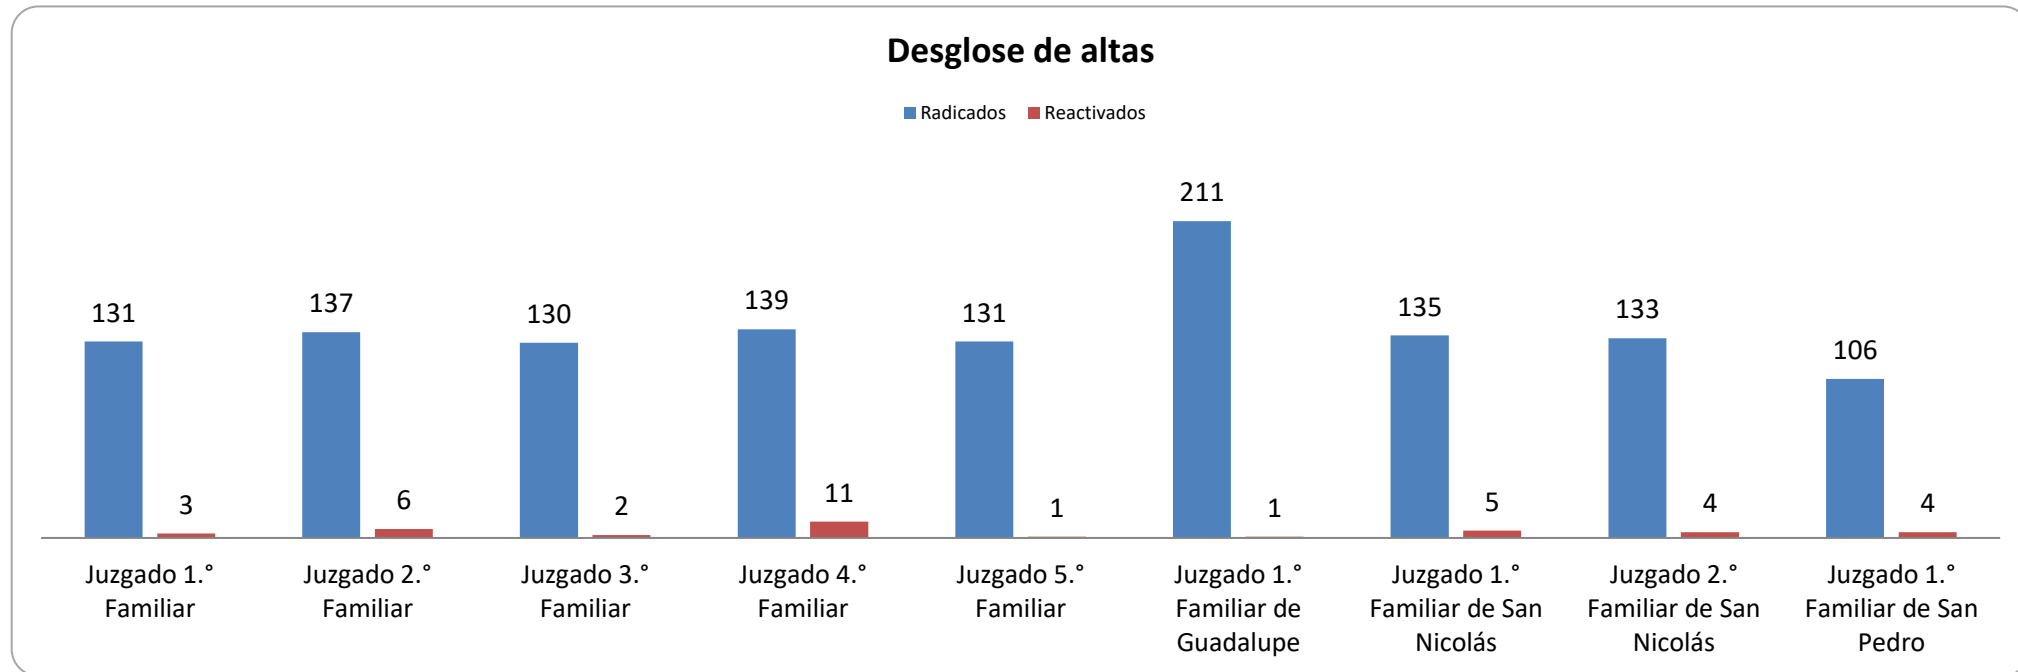

Asuntos en juzgados familiares