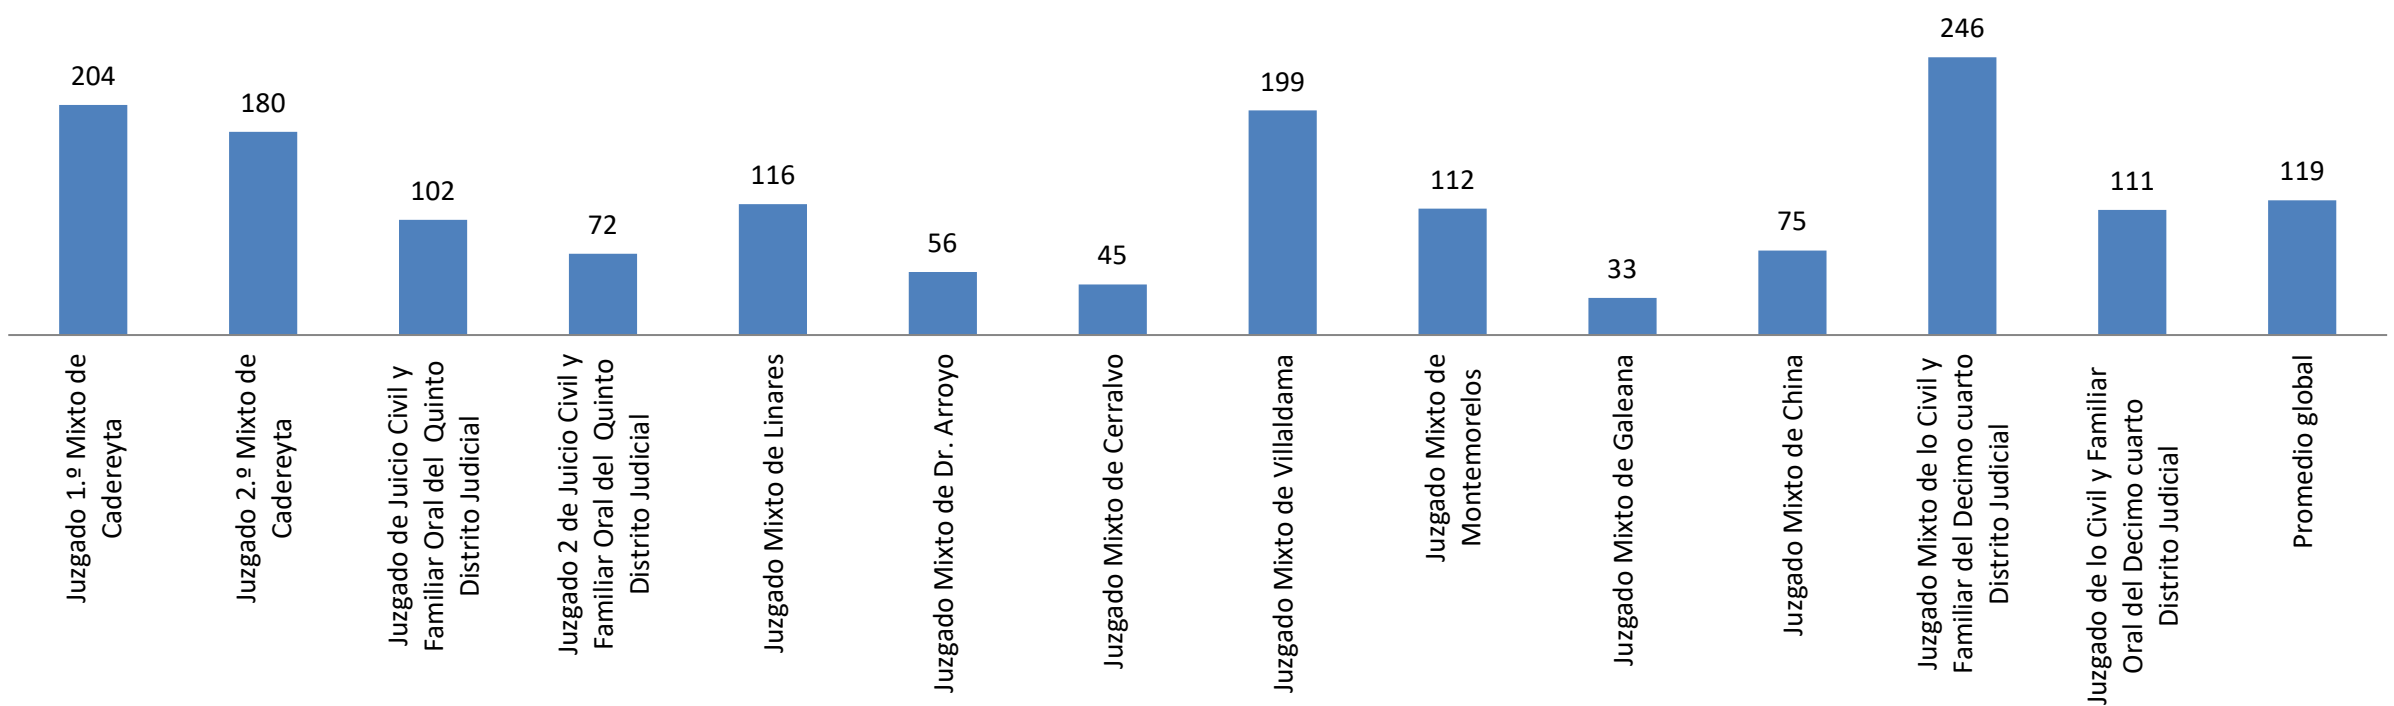

Asuntos en juzgados mixtos (civil)

Asuntos en juzgados mixtos (familiar)

Juicios en ejecución de sentencia

Asuntos en juzgados mixtos (civil y familiar)

Asuntos en juzgados mixtos (civil y familiar)

Tiempo promedio entre el auto de radicación y el dictado de sentencia
(Expedientes con sentencia definitiva en enero 2022)