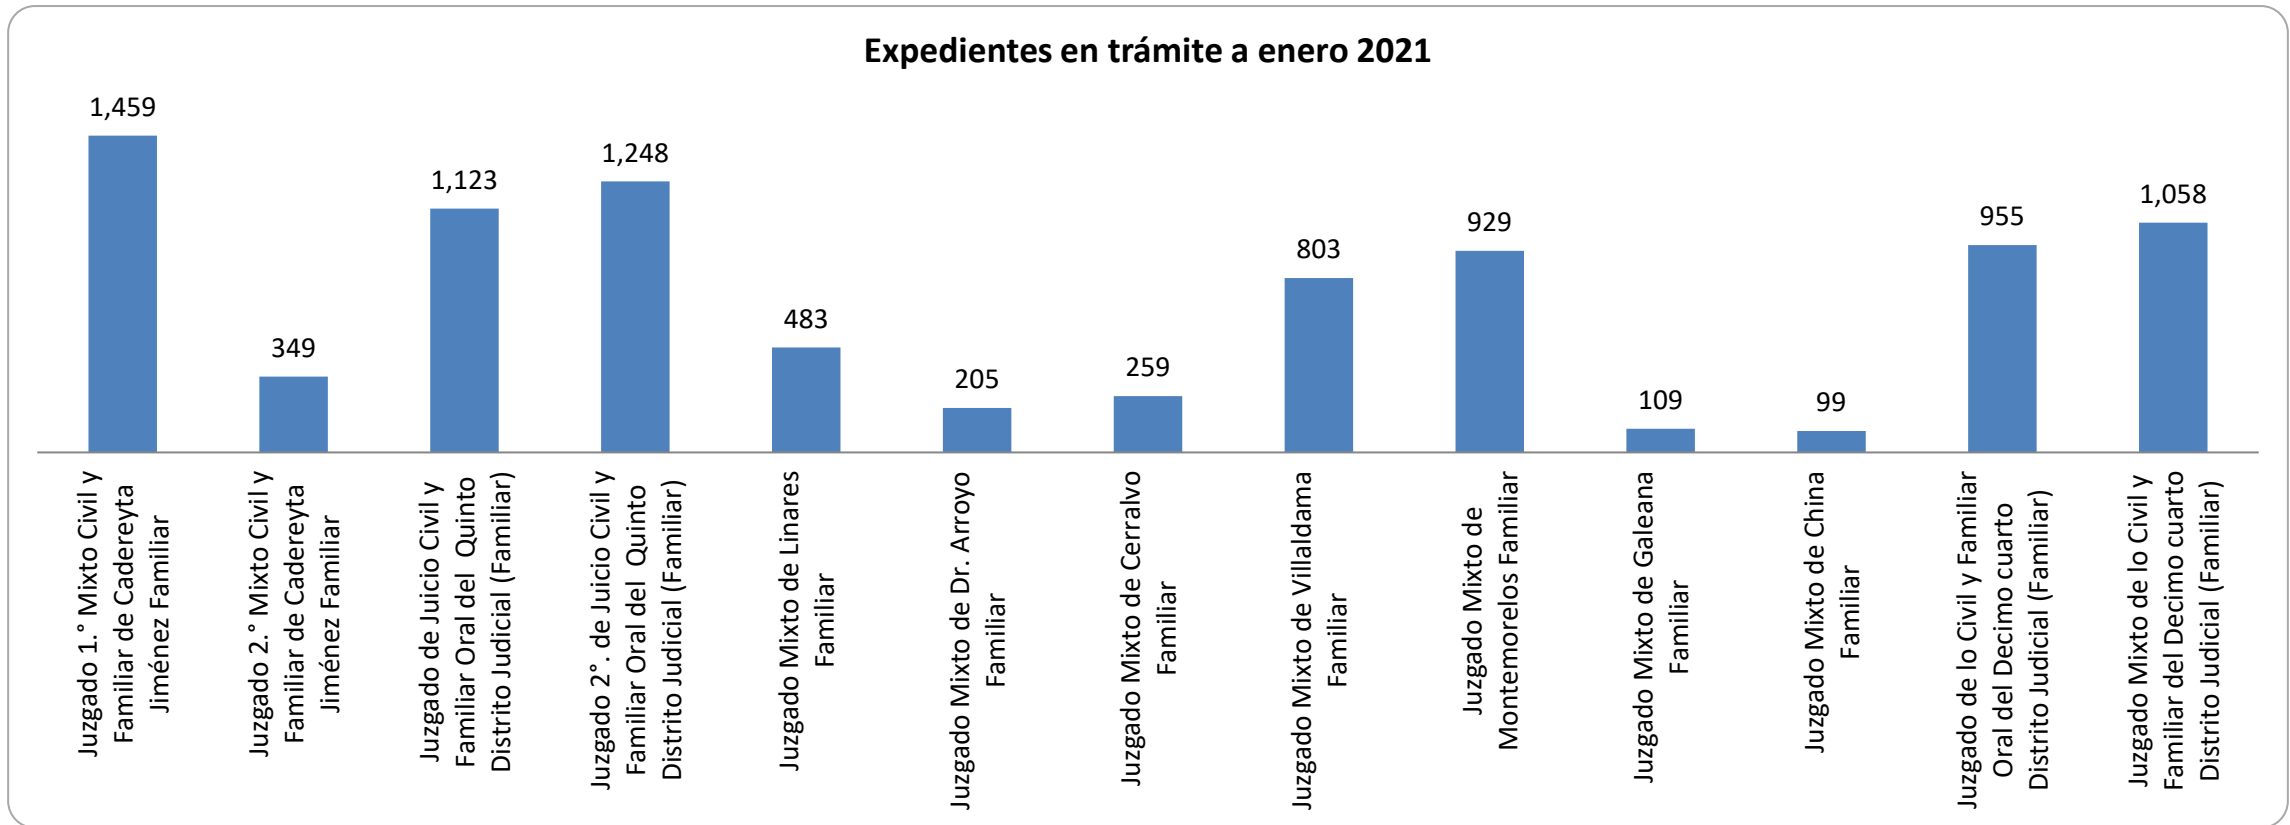

Asuntos en juzgados mixtos (civil)

Asuntos en juzgados mixtos (familiar)

Asuntos en juzgados mixtos (civil y familiar)

Bajas por otros motivos

Asuntos en juzgados mixtos (civil)

Asuntos en juzgados mixtos (familiar)

Sentencias pendientes de pronunciar

■ Definitivas ■ Interlocutorias

Asuntos en juzgados mixtos (civil y familiar)

Asuntos en juzgados mixtos (civil)

Asuntos en juzgados mixtos (familiar)

Asuntos en juzgados mixtos (civil y familiar)

Asuntos en juzgados mixtos (civil)

Asuntos en juzgados mixtos (familiar)

Juicios en ejecución de sentencia

Asuntos en juzgados mixtos (civil y familiar)

Asuntos en juzgados mixtos (civil y familiar)

Tiempo promedio entre el auto de radicación y el dictado de sentencia
(Expedientes con sentencia definitiva en enero 2022)