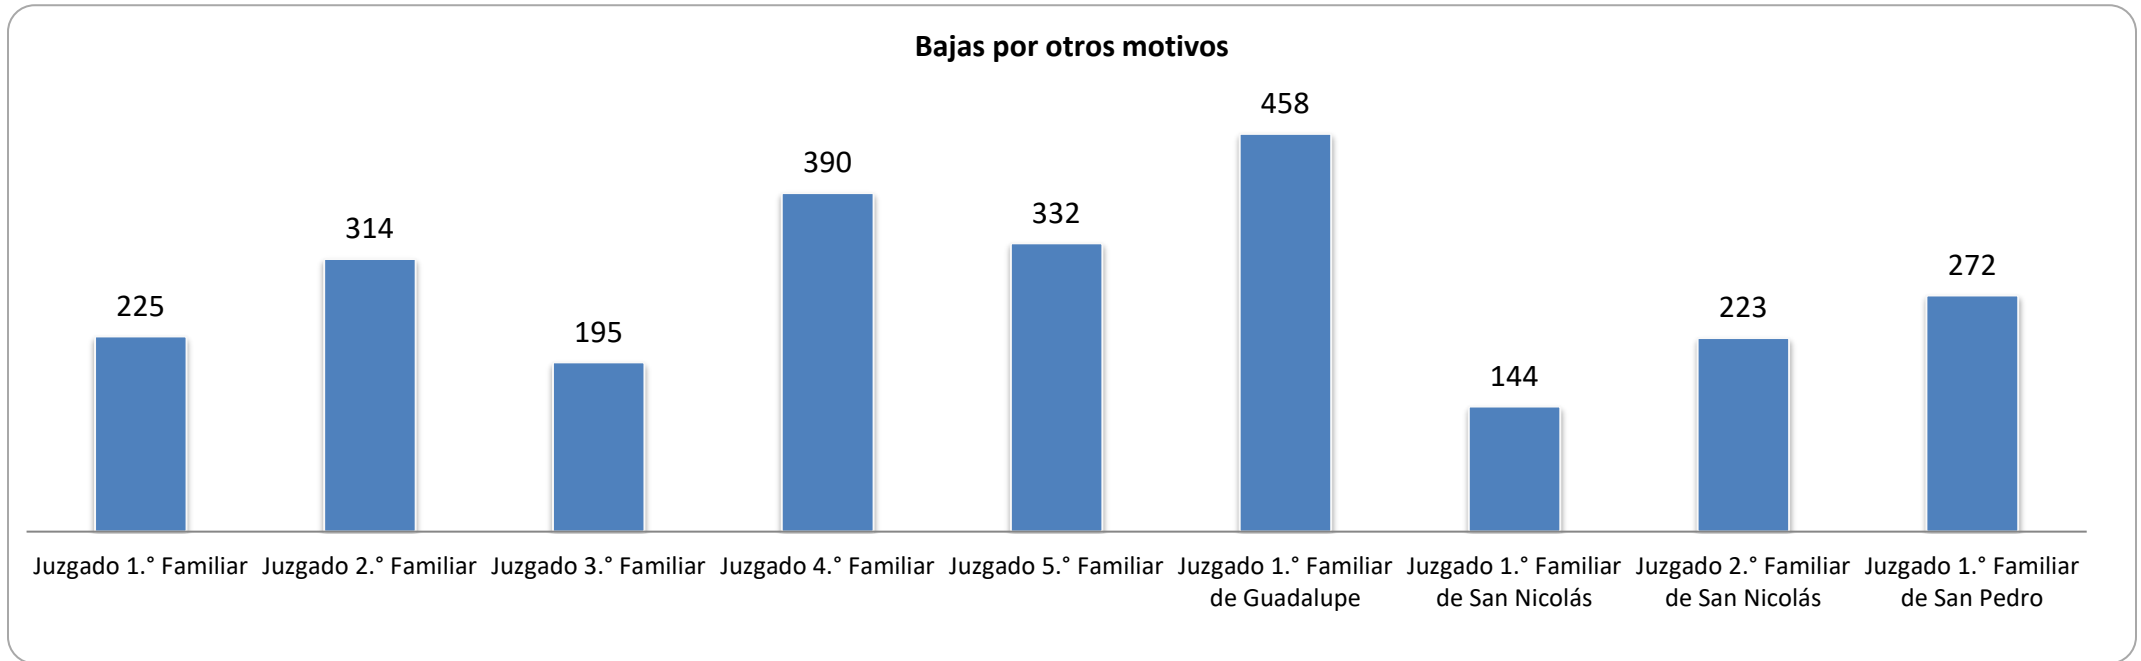

Asuntos en juzgados familiares