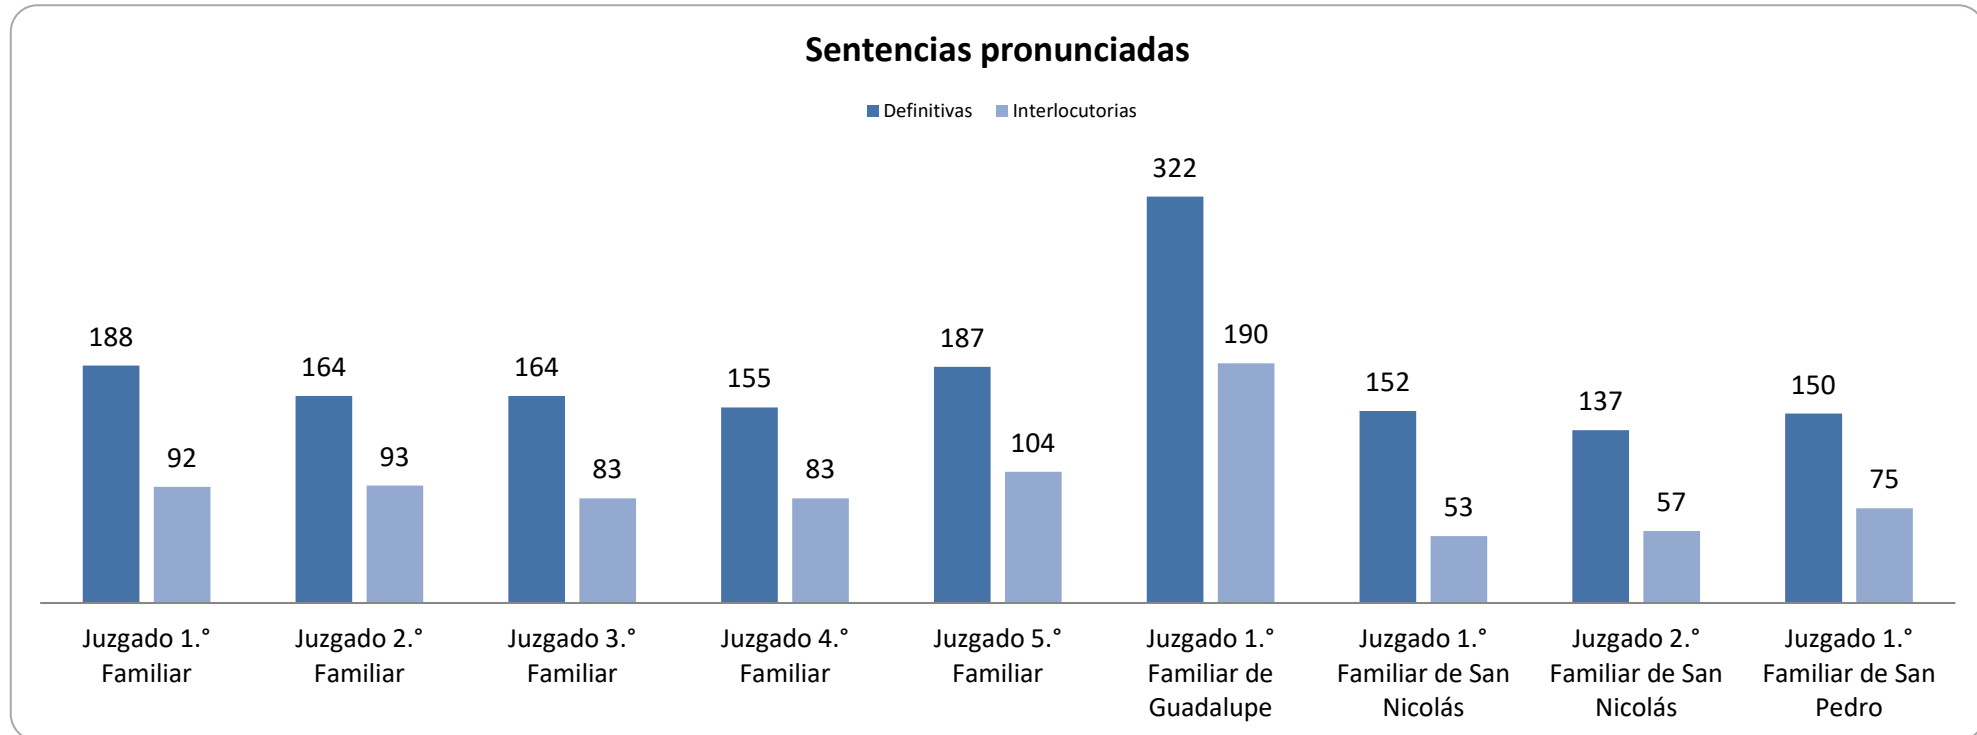

Asuntos en juzgados familiares