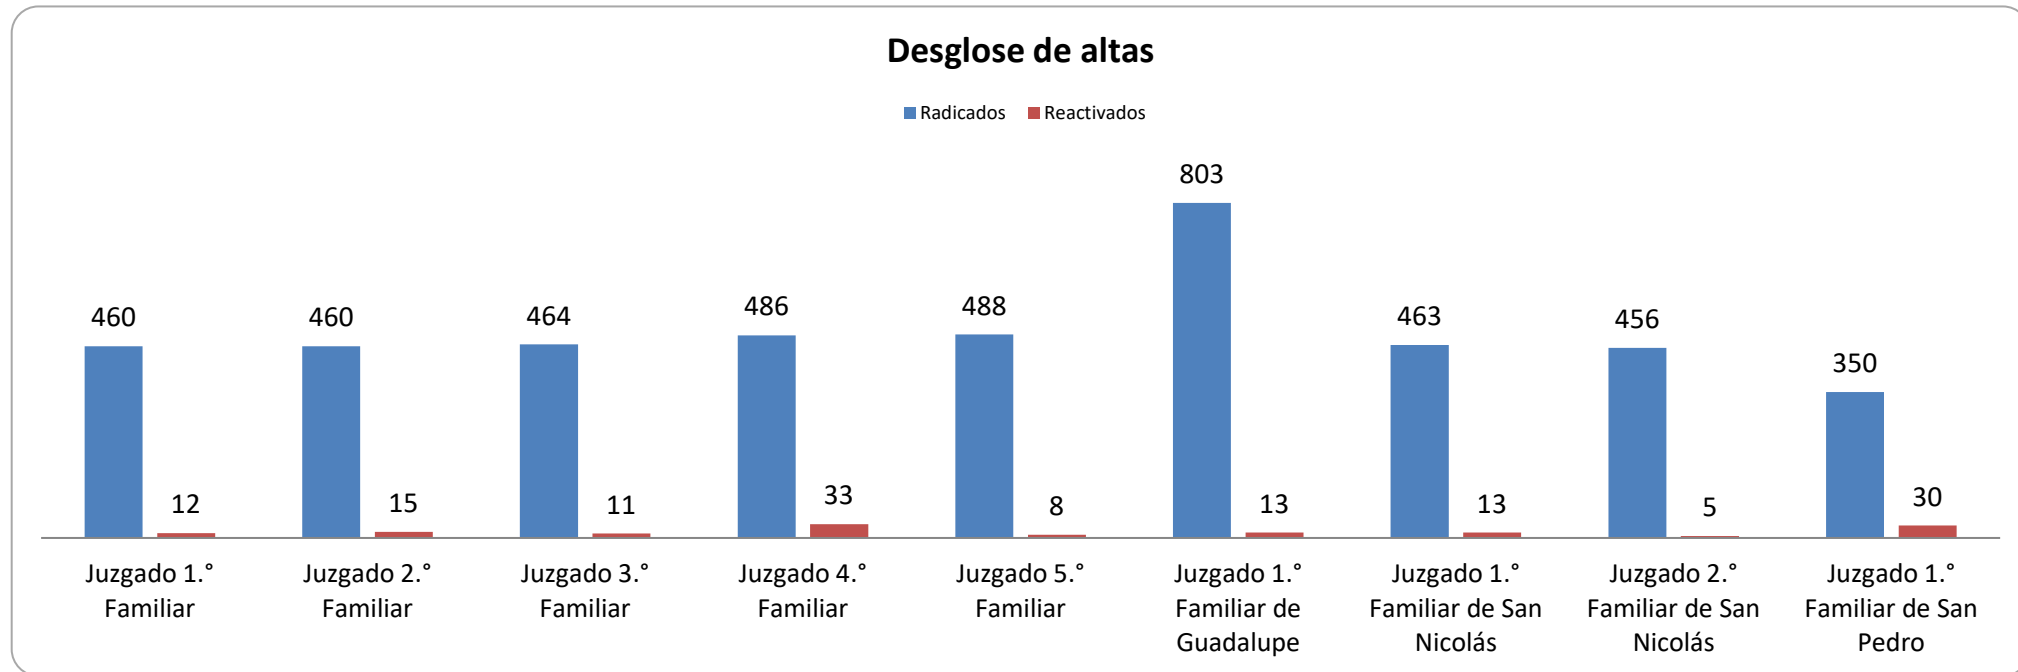

Asuntos en juzgados familiares