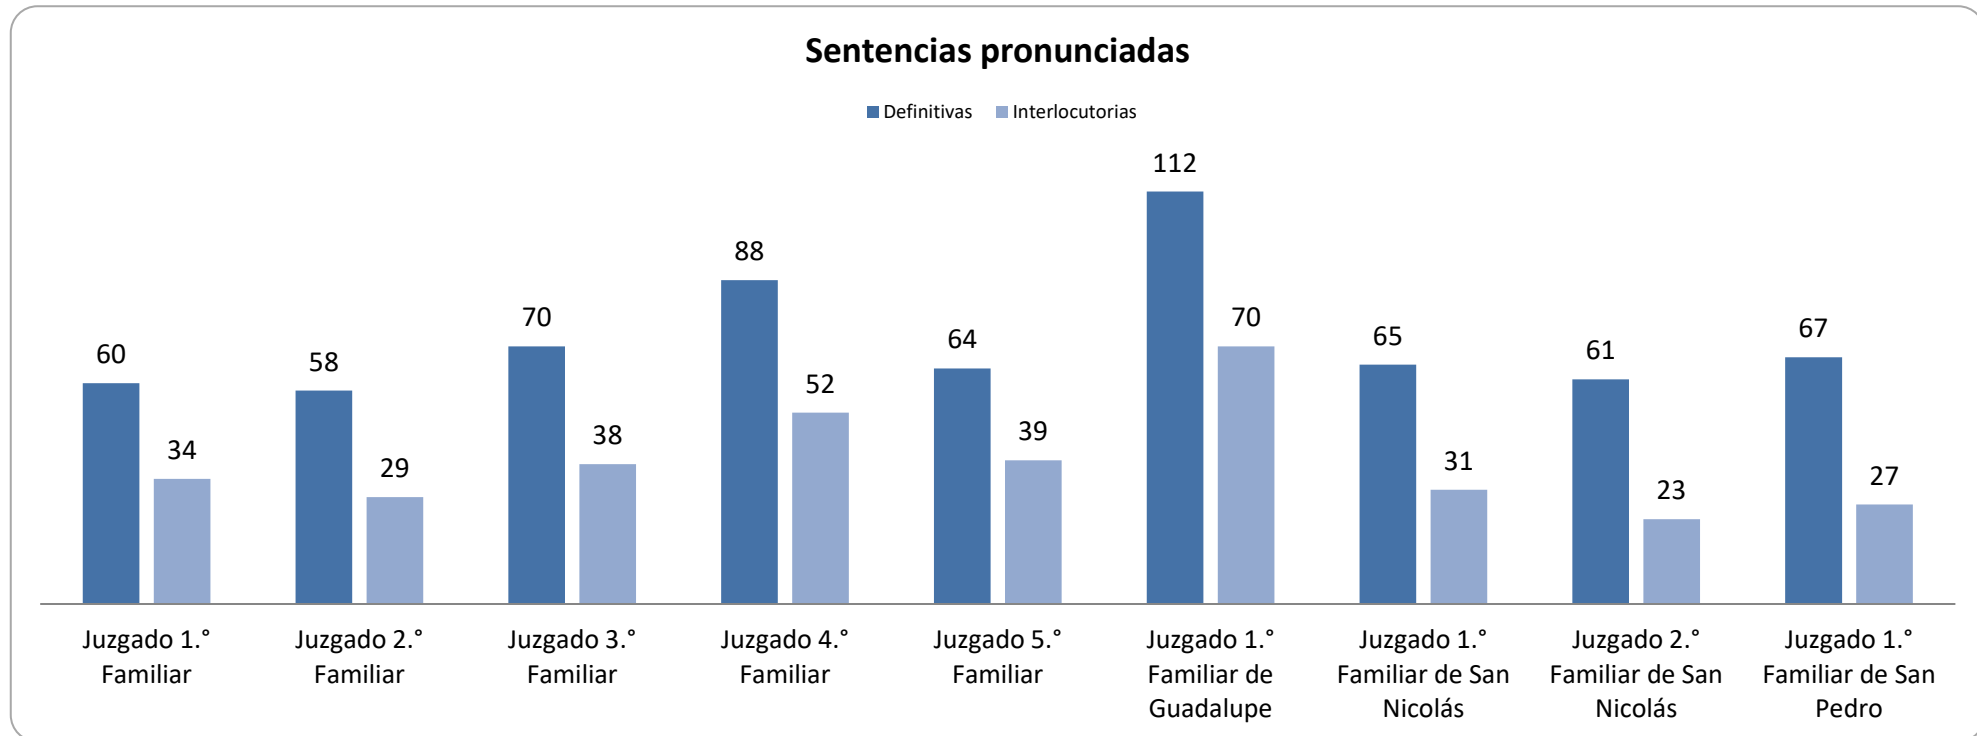

Asuntos en juzgados familiares