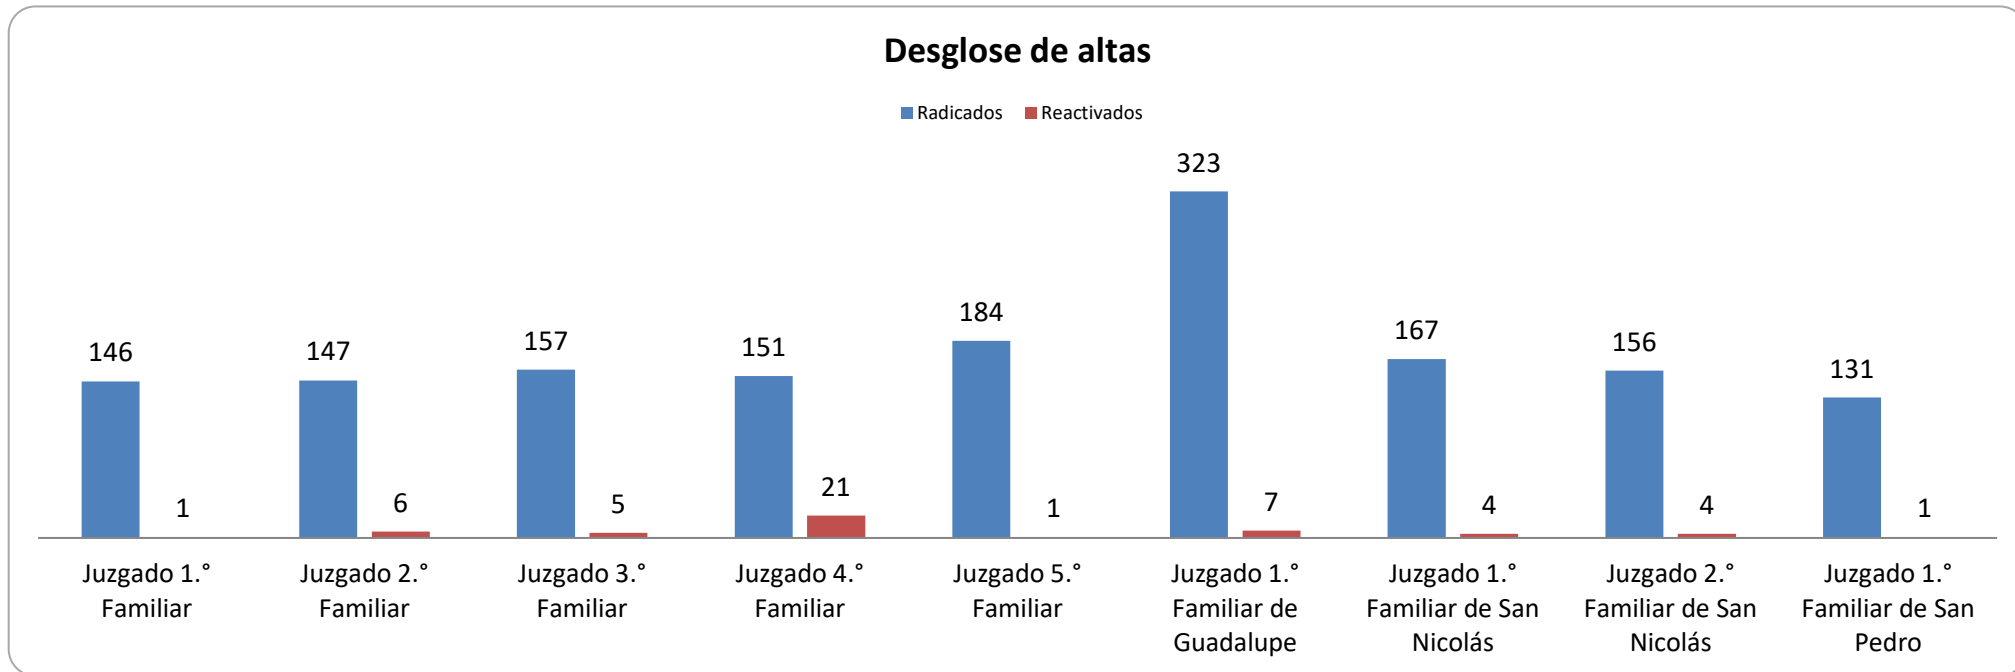

Asuntos en juzgados familiares