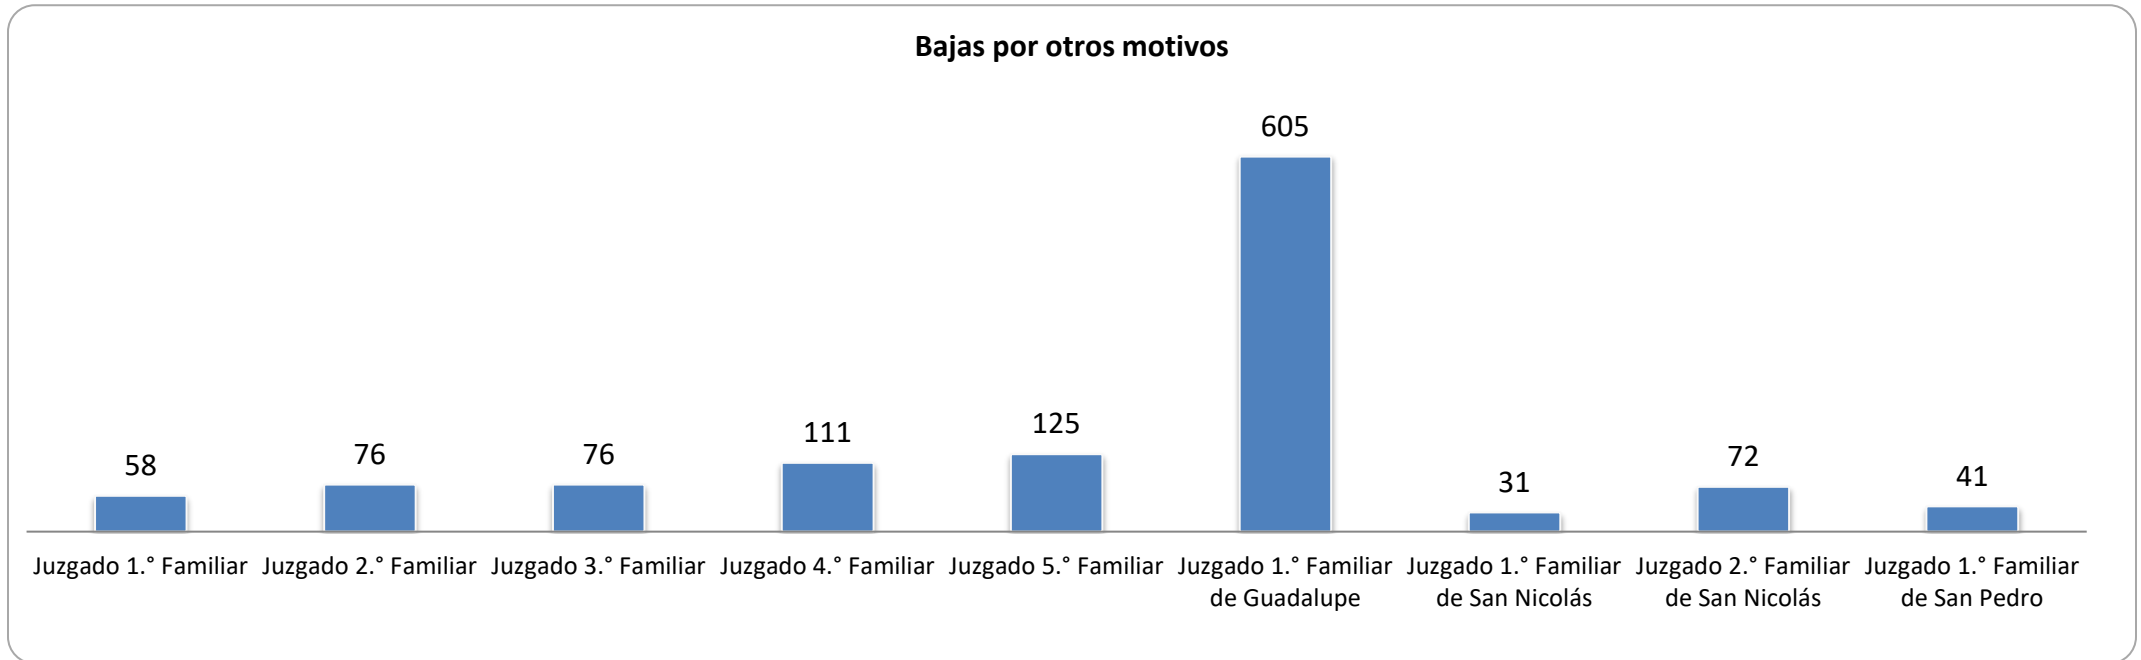

Asuntos en juzgados familiares