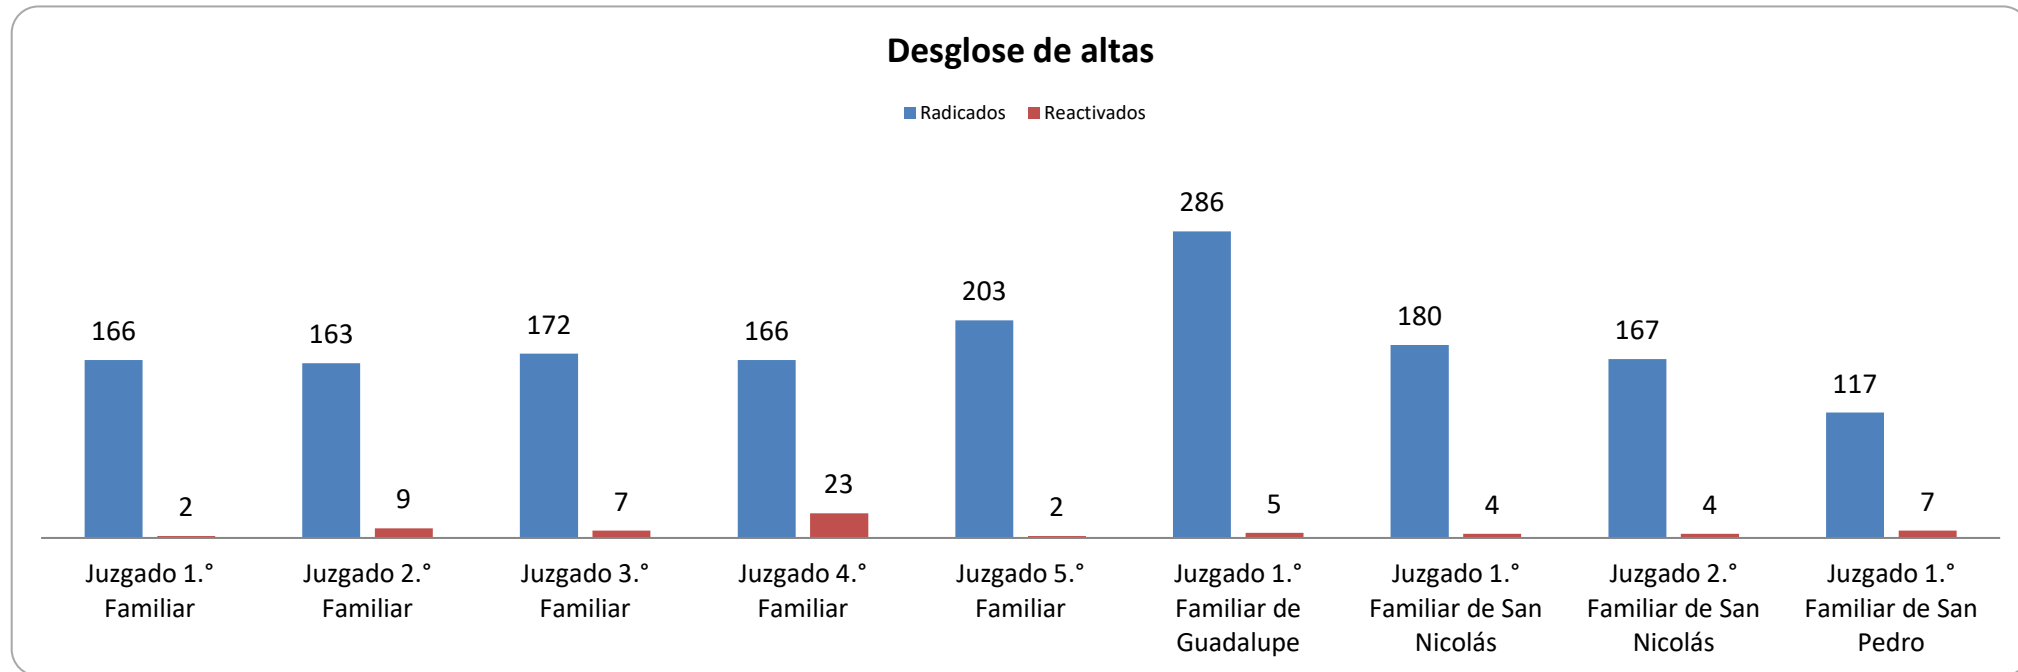

Asuntos en juzgados familiares