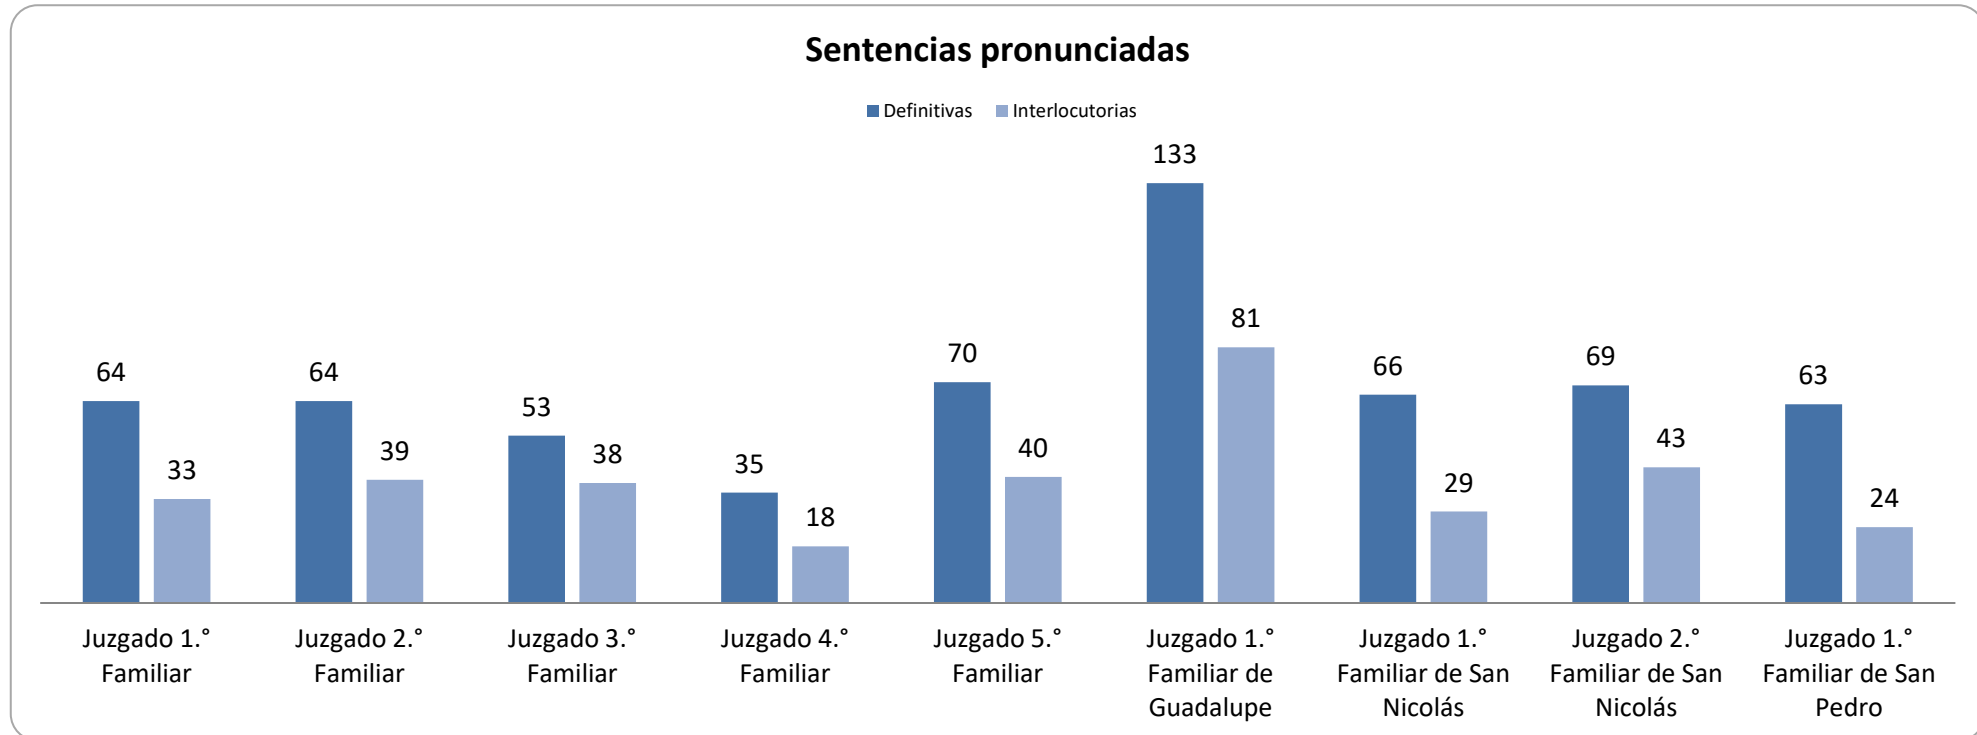

Asuntos en juzgados familiares