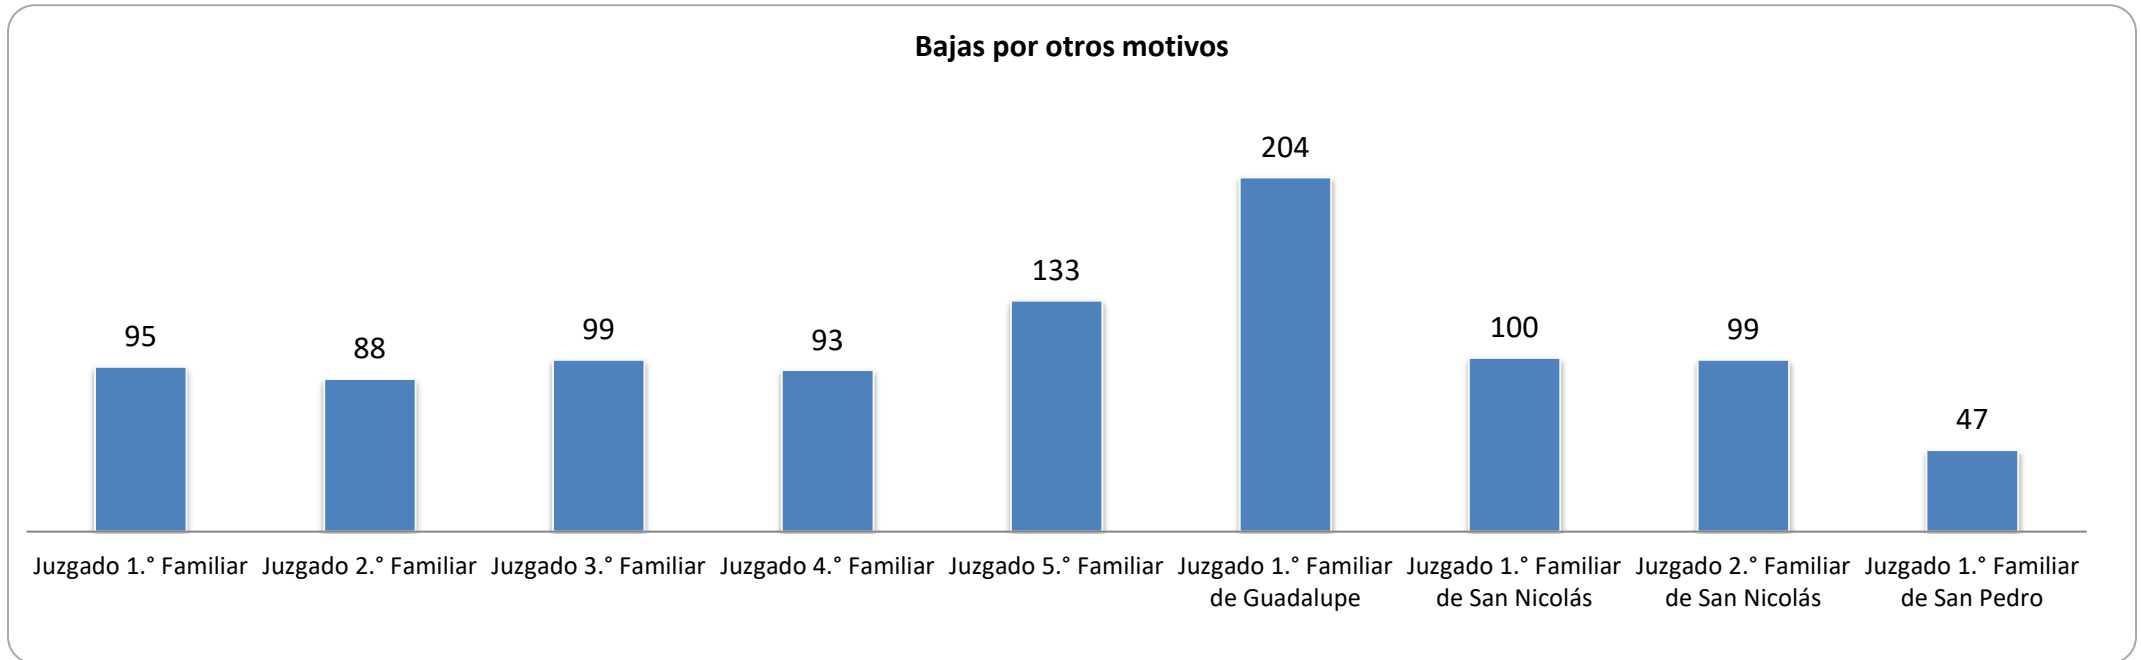

Asuntos en juzgados familiares