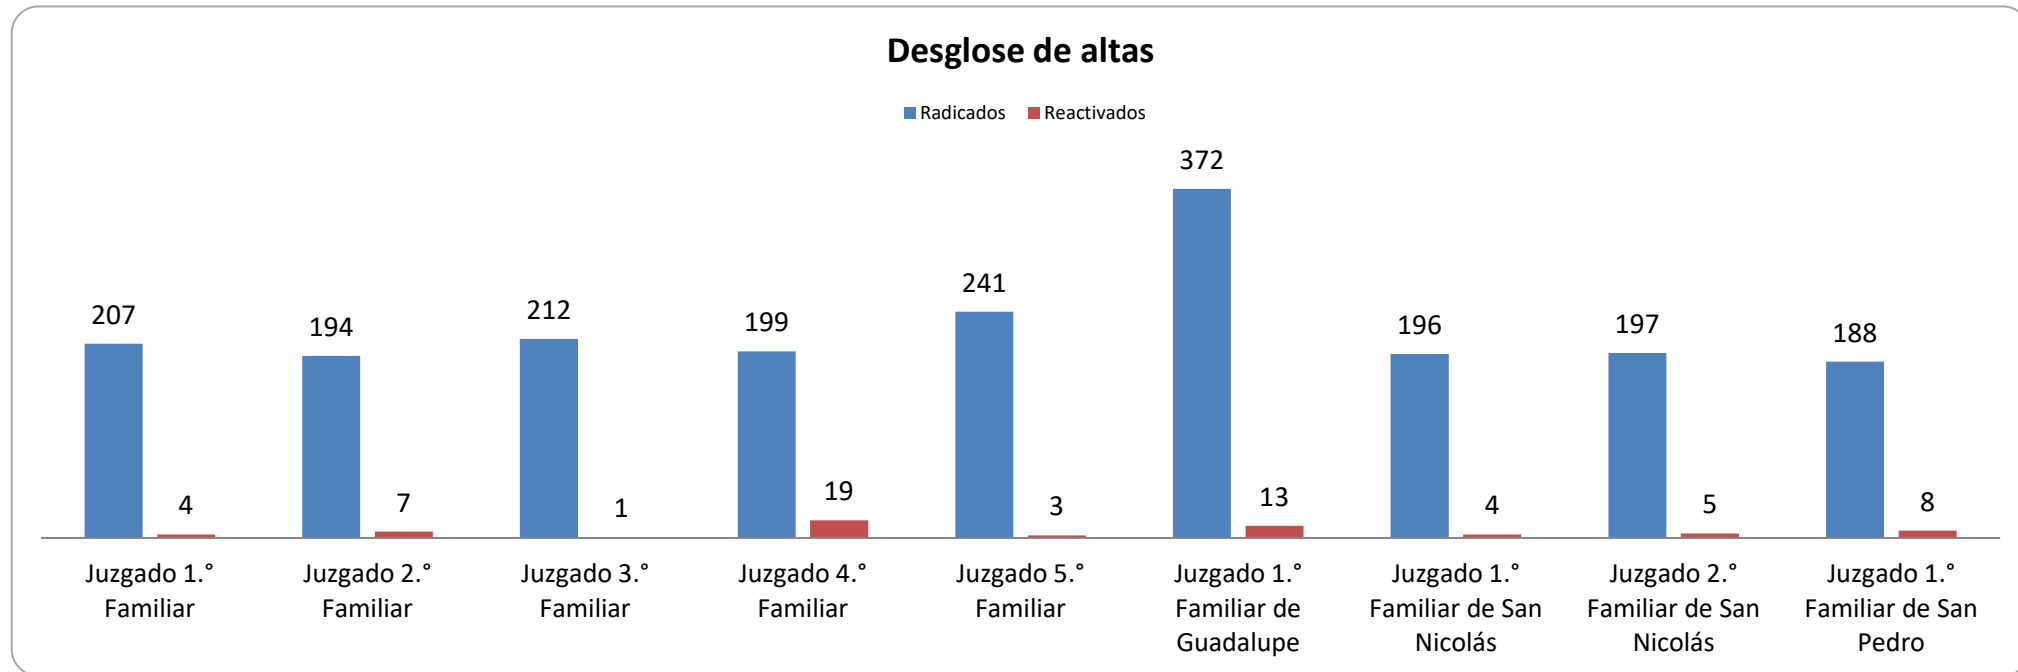

Asuntos en juzgados familiares