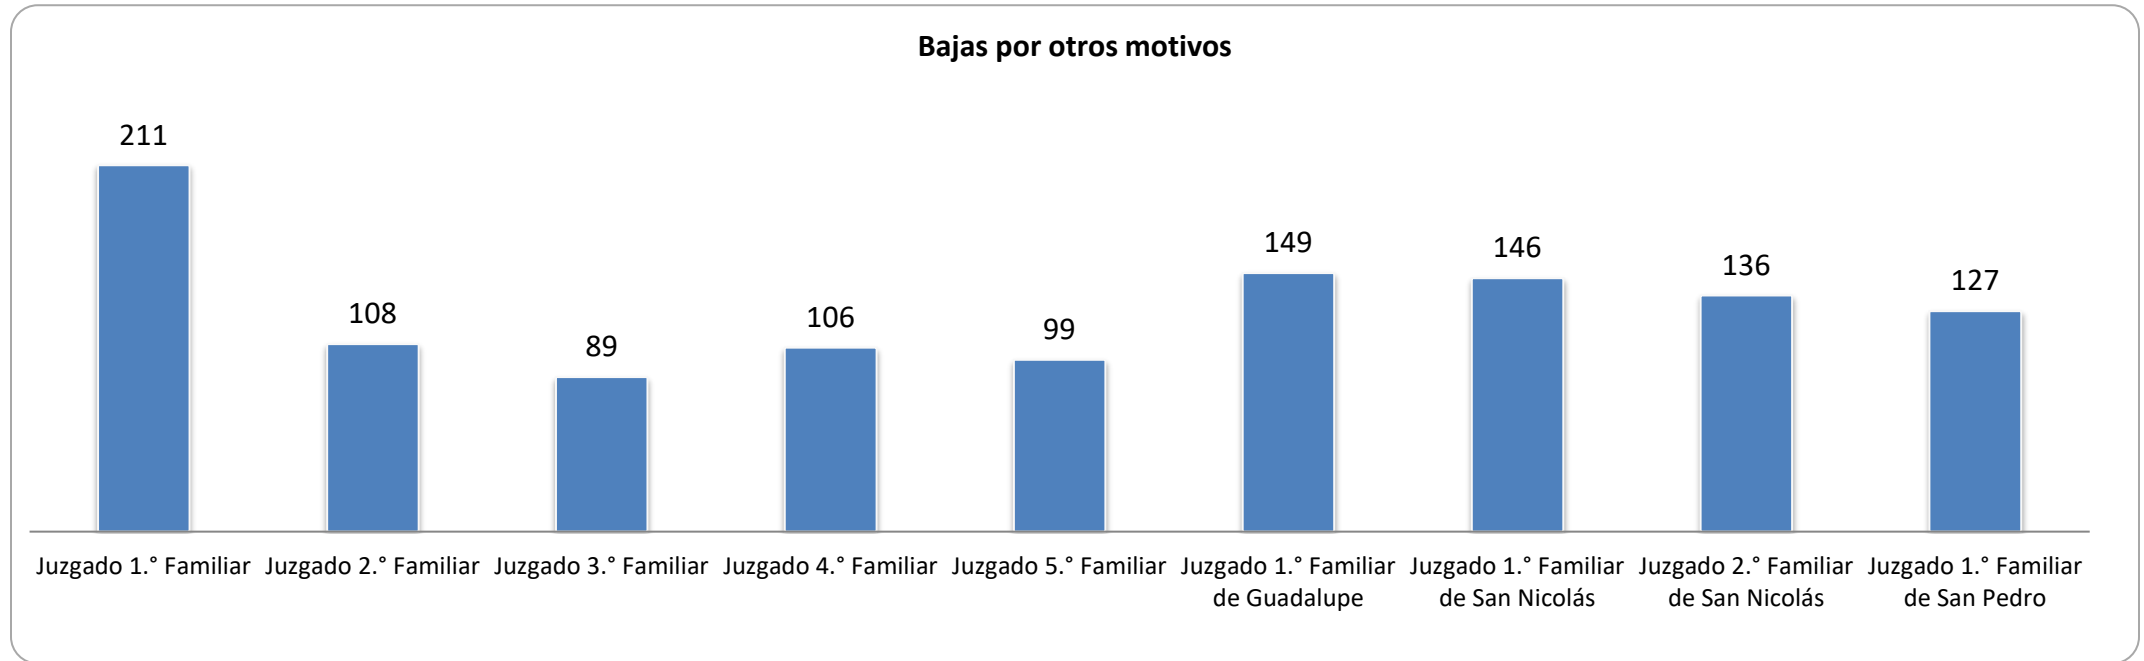

Asuntos en juzgados familiares