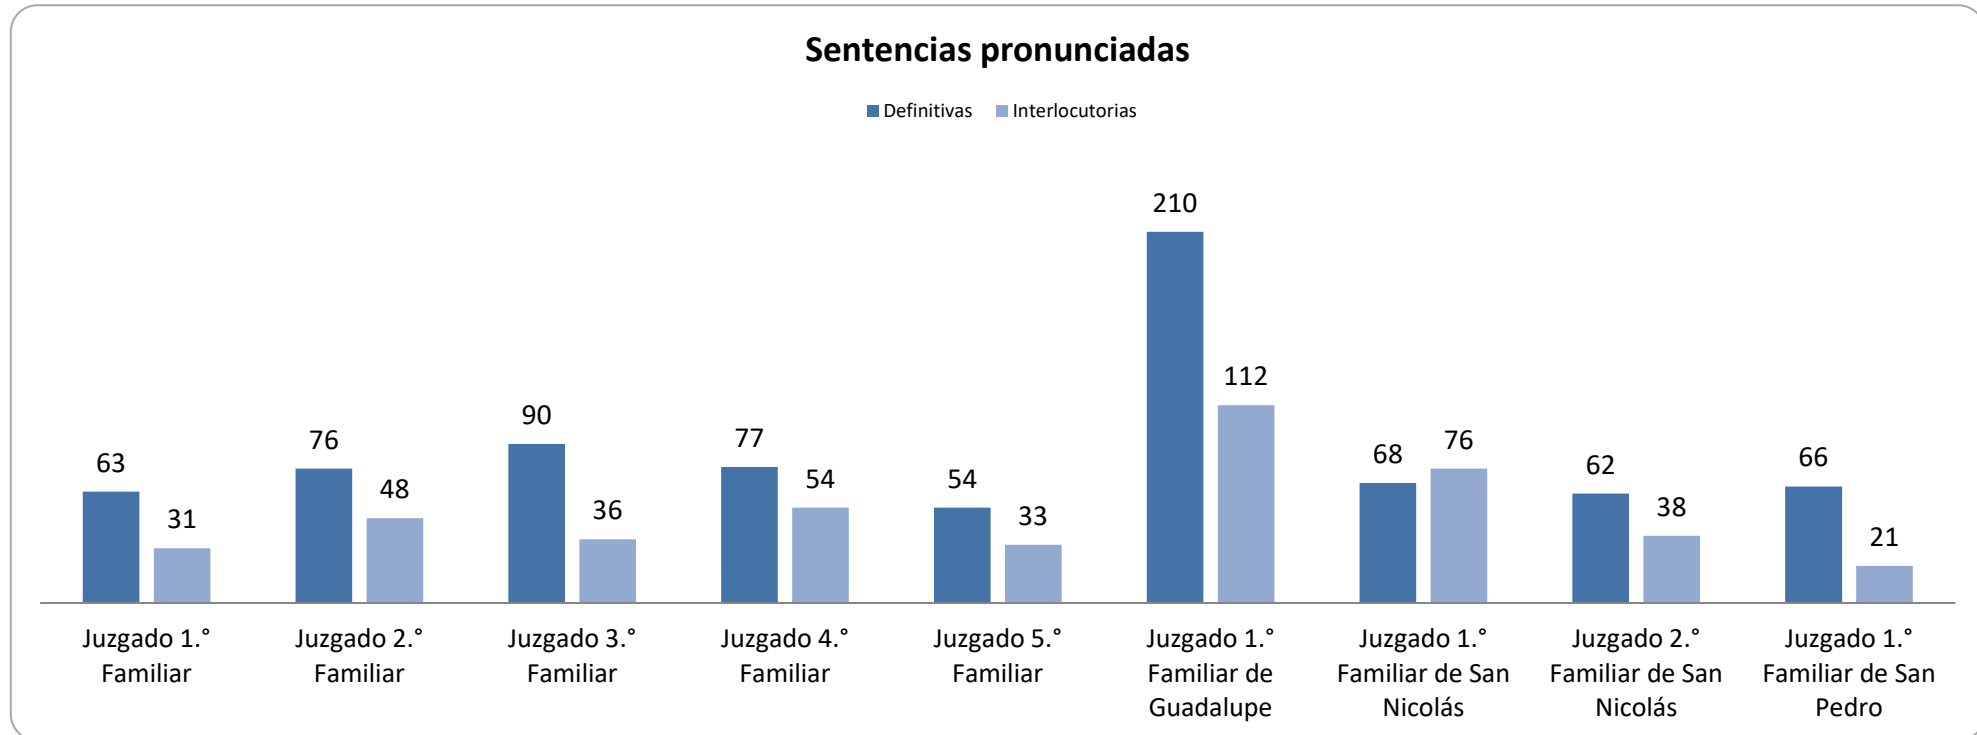

Asuntos en juzgados familiares