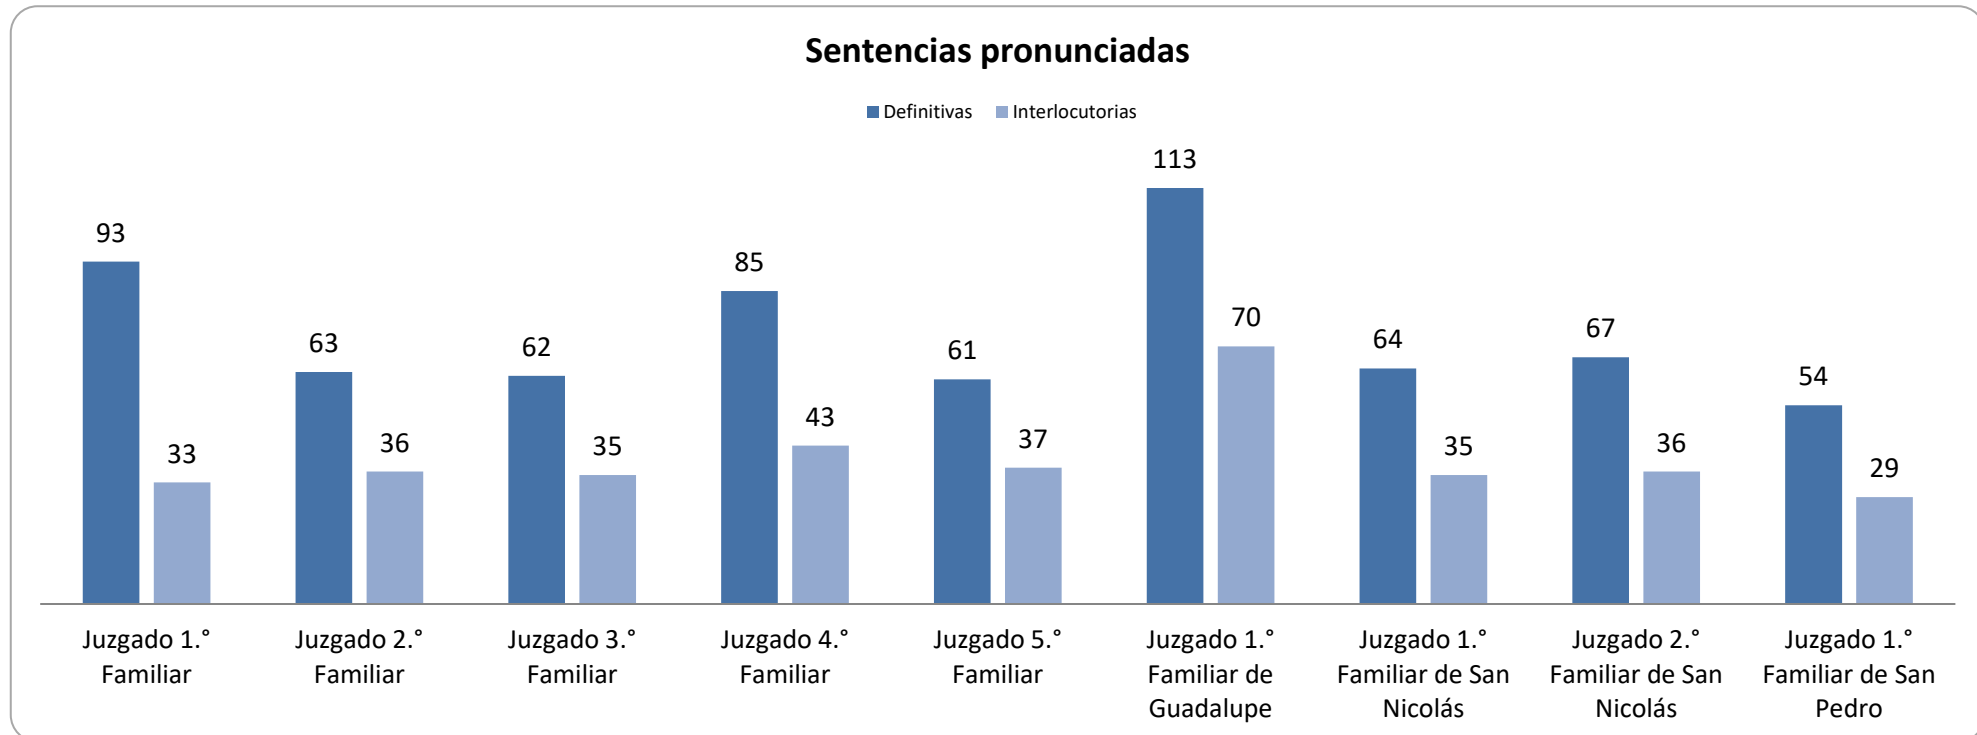

Asuntos en juzgados familiares