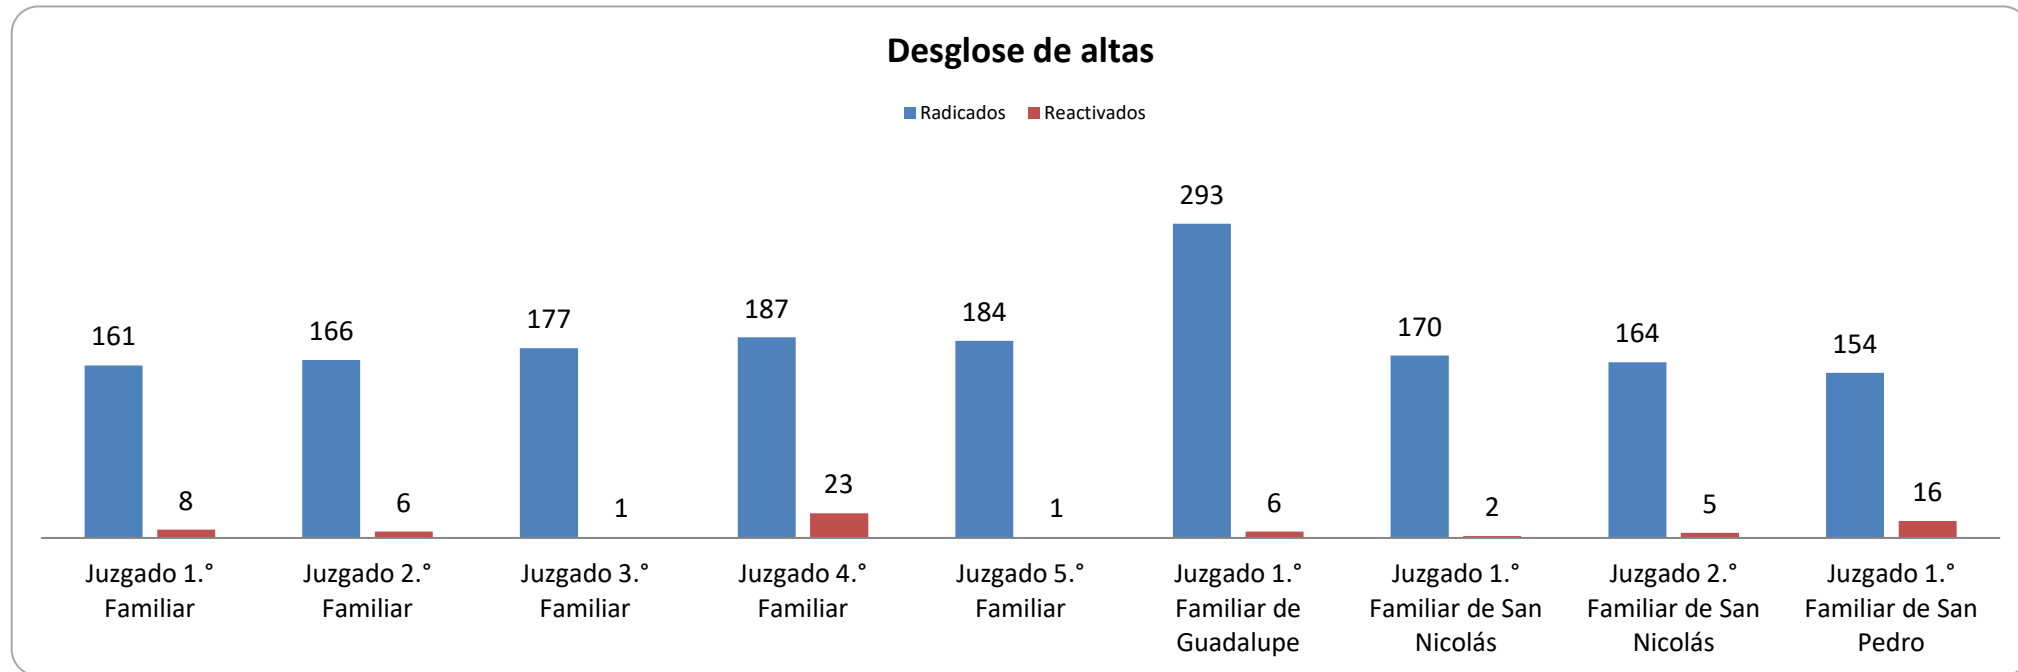

Asuntos en juzgados familiares