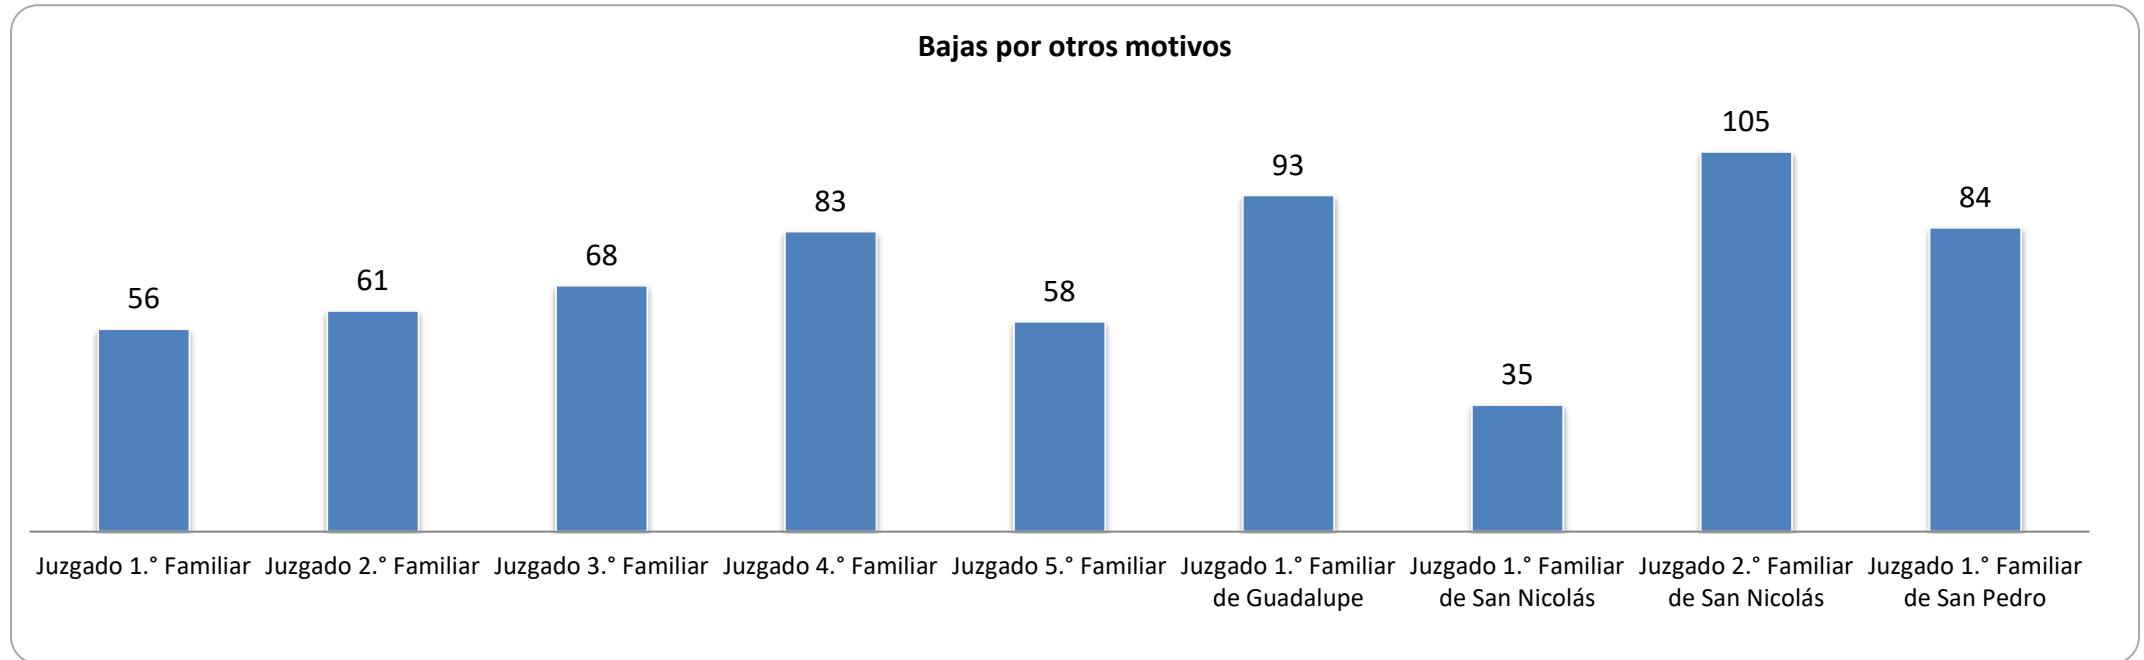

Asuntos en juzgados familiares