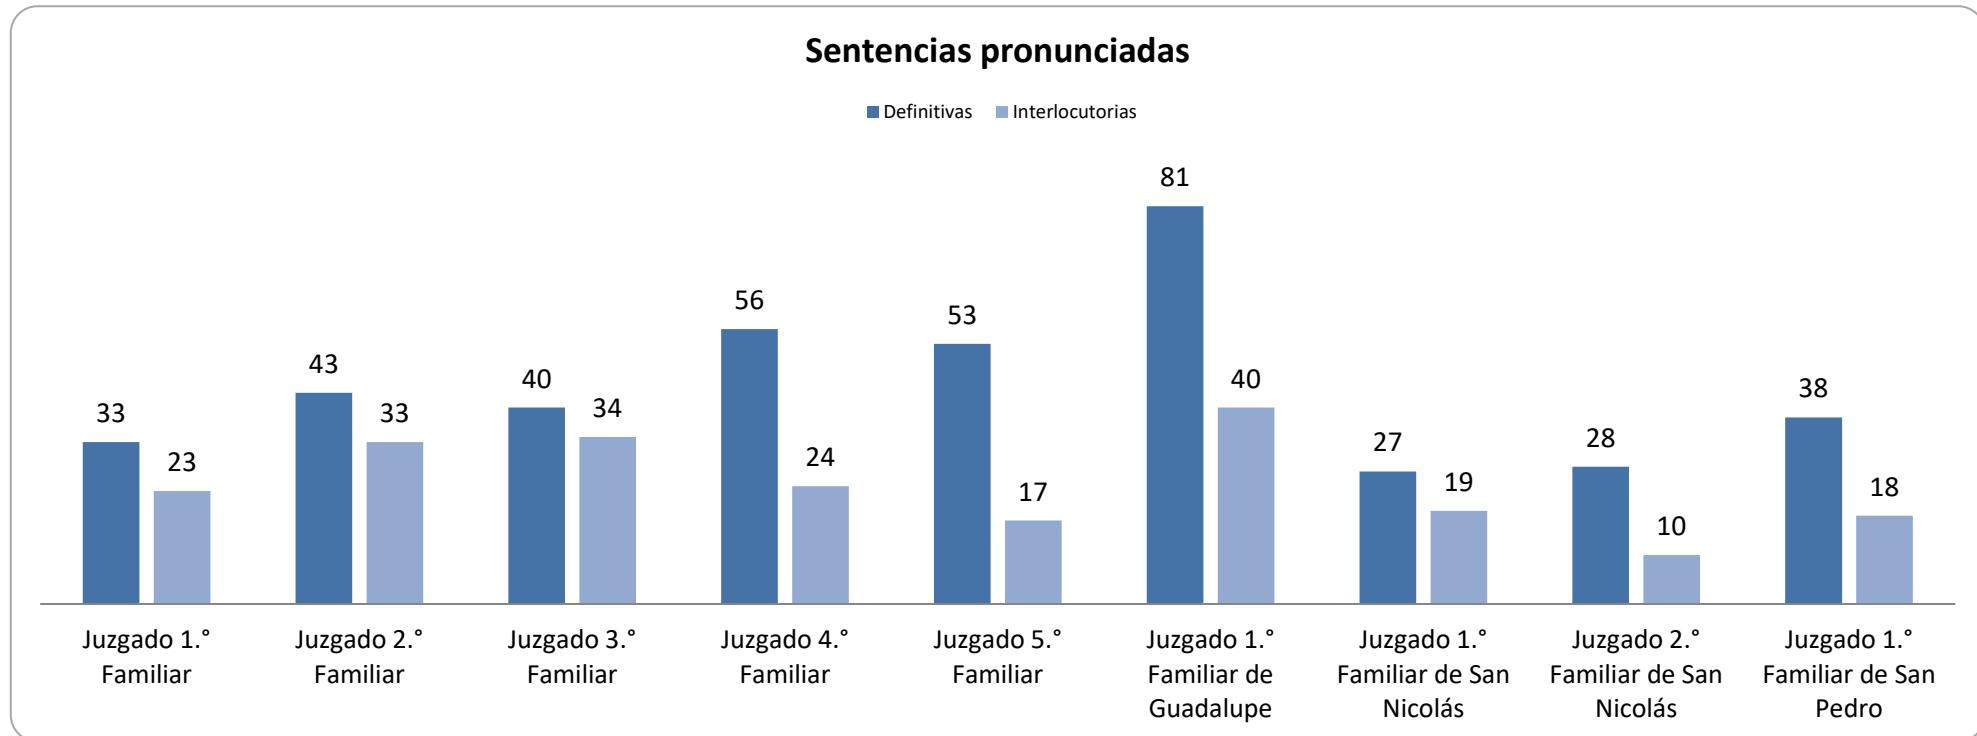

Asuntos en juzgados familiares