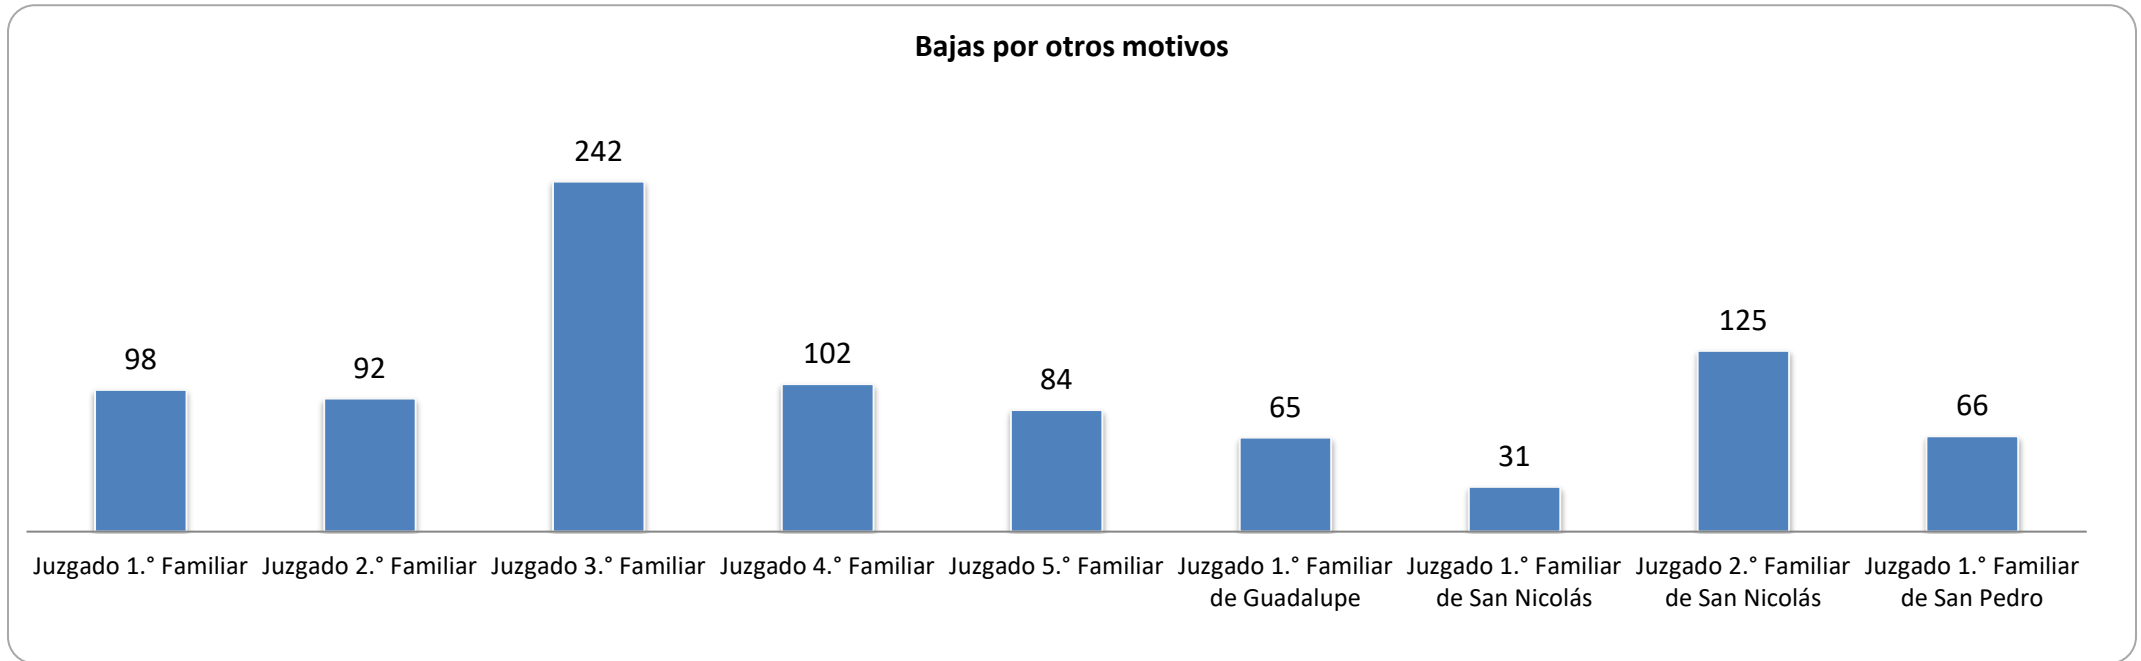

Asuntos en juzgados familiares