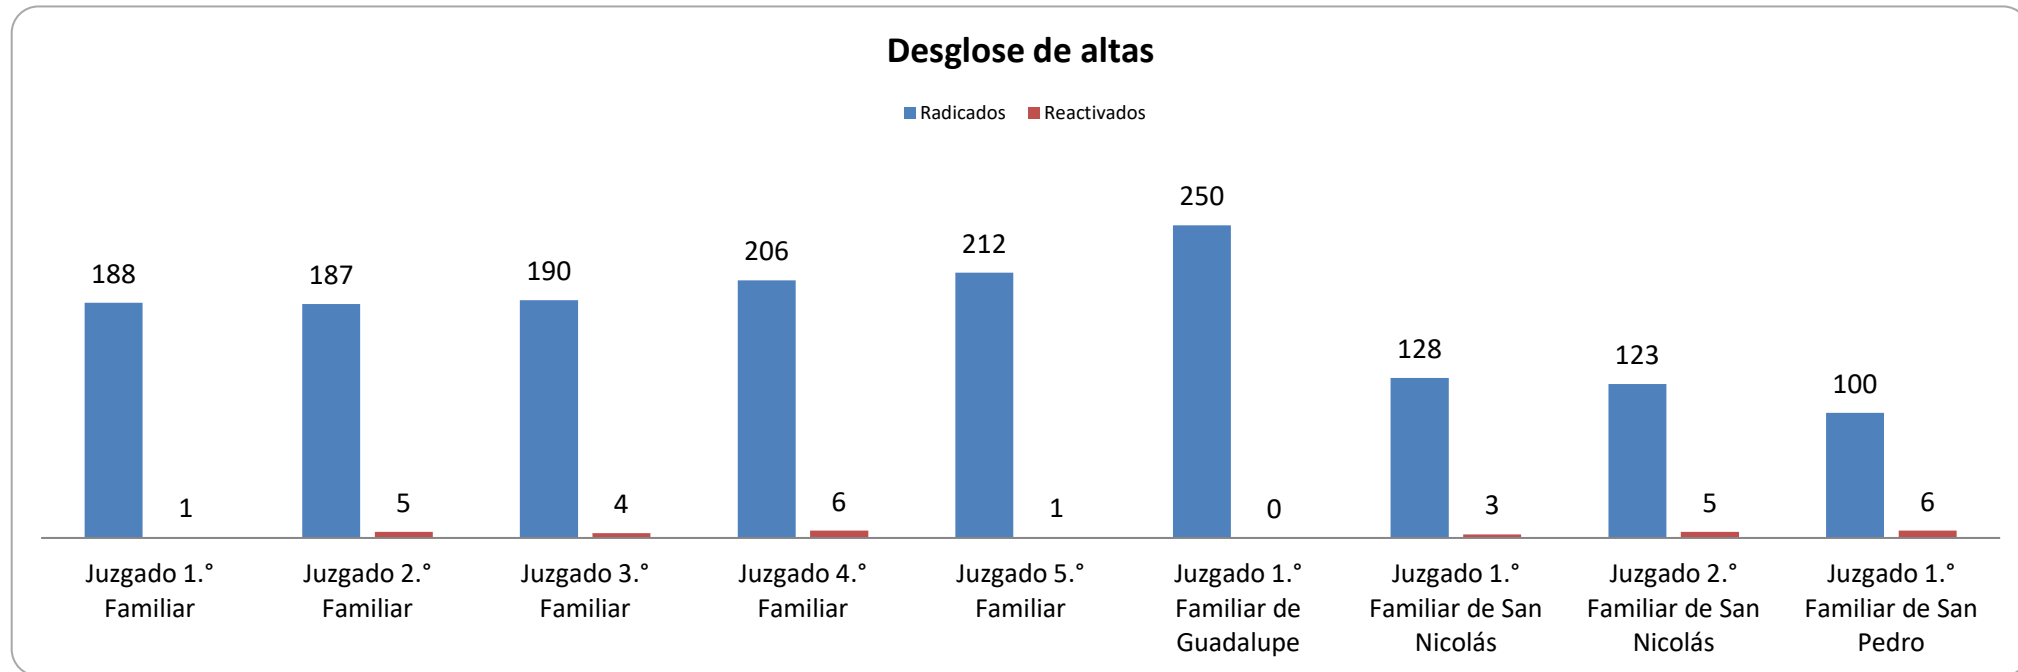

Asuntos en juzgados familiares