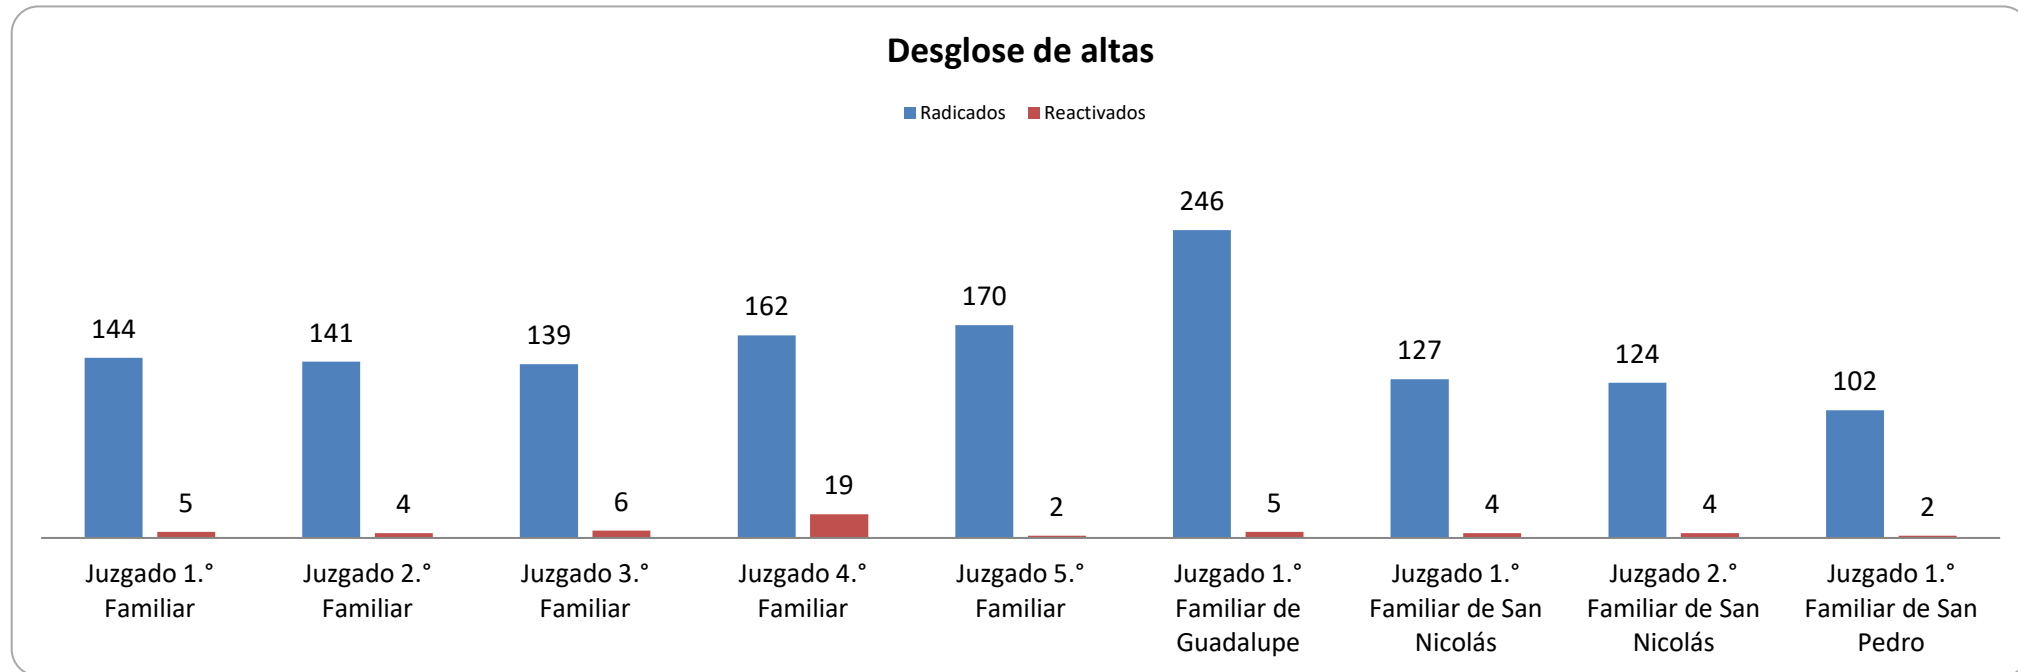

Asuntos en juzgados familiares