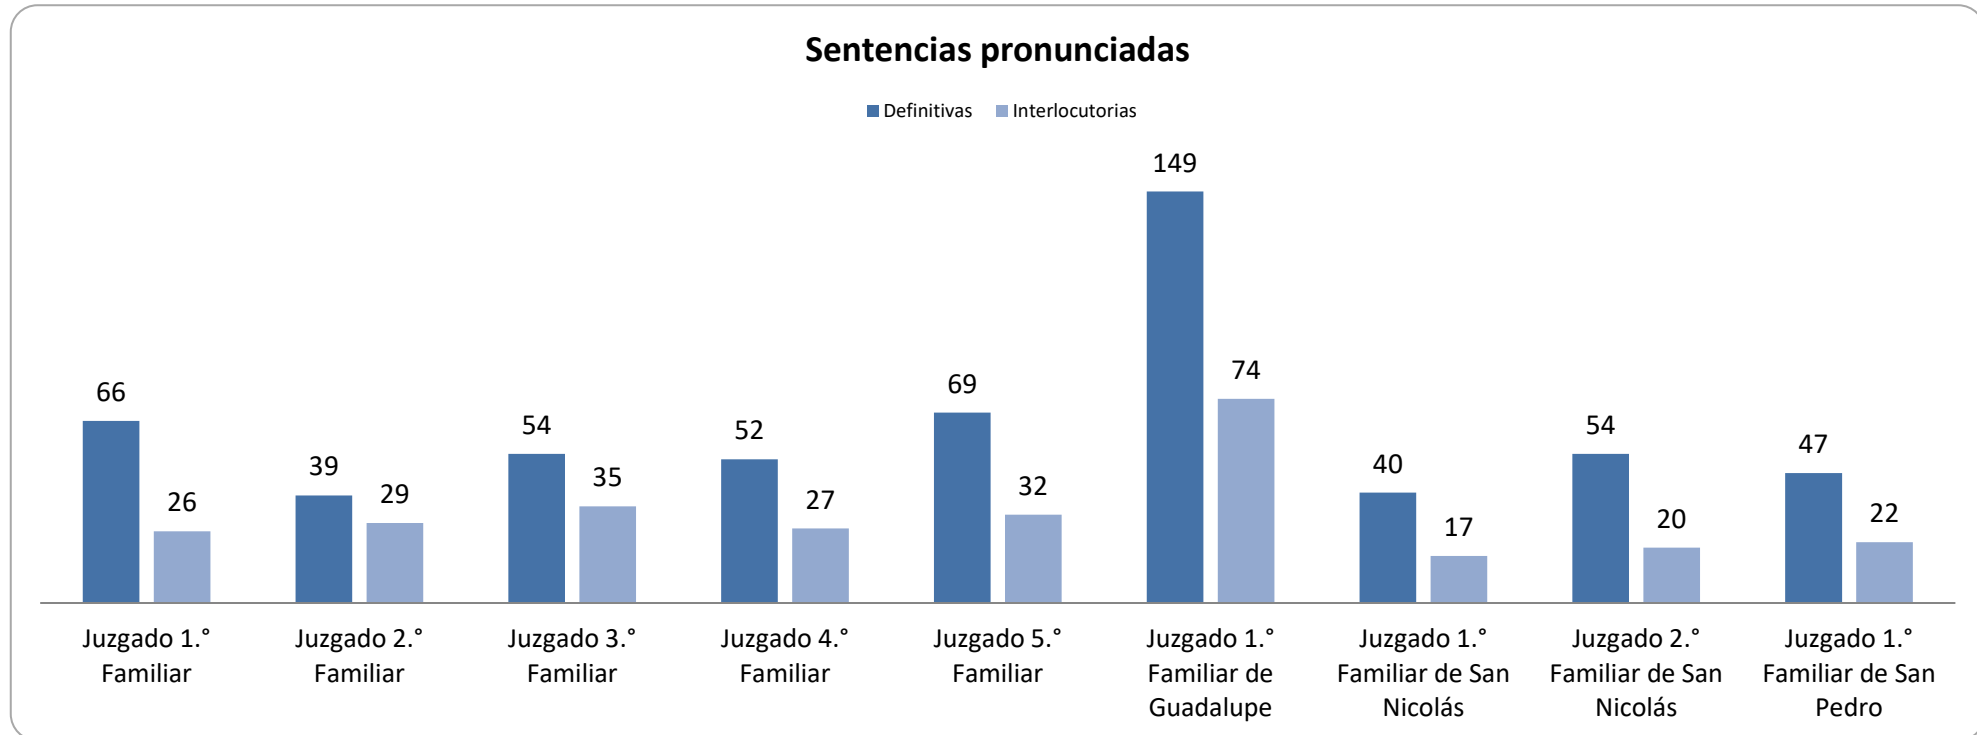

Asuntos en juzgados familiares