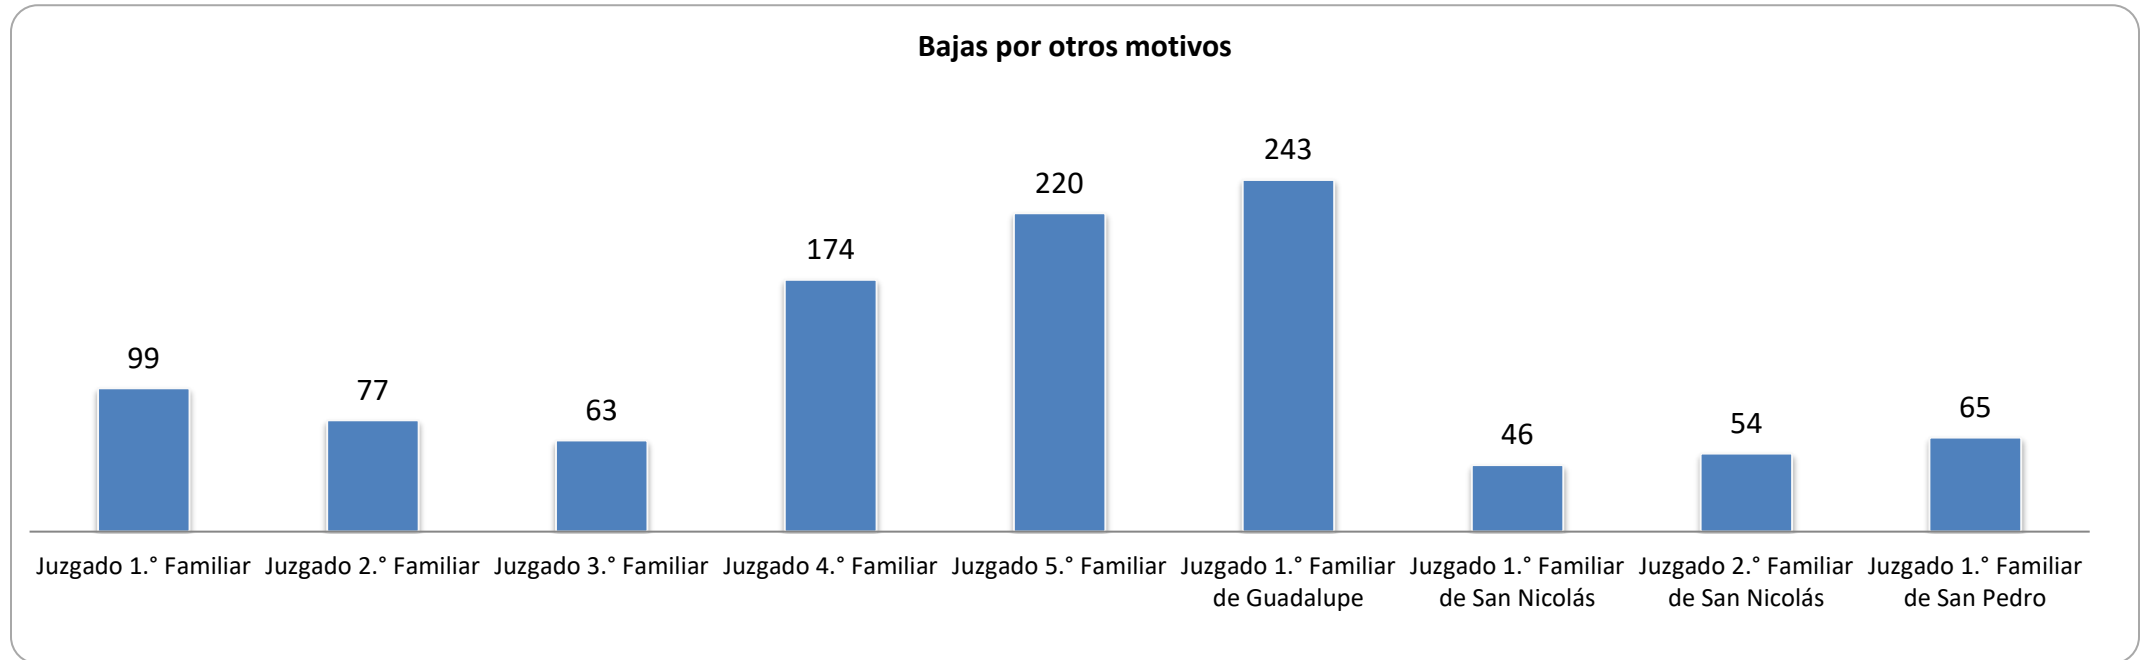

Asuntos en juzgados familiares