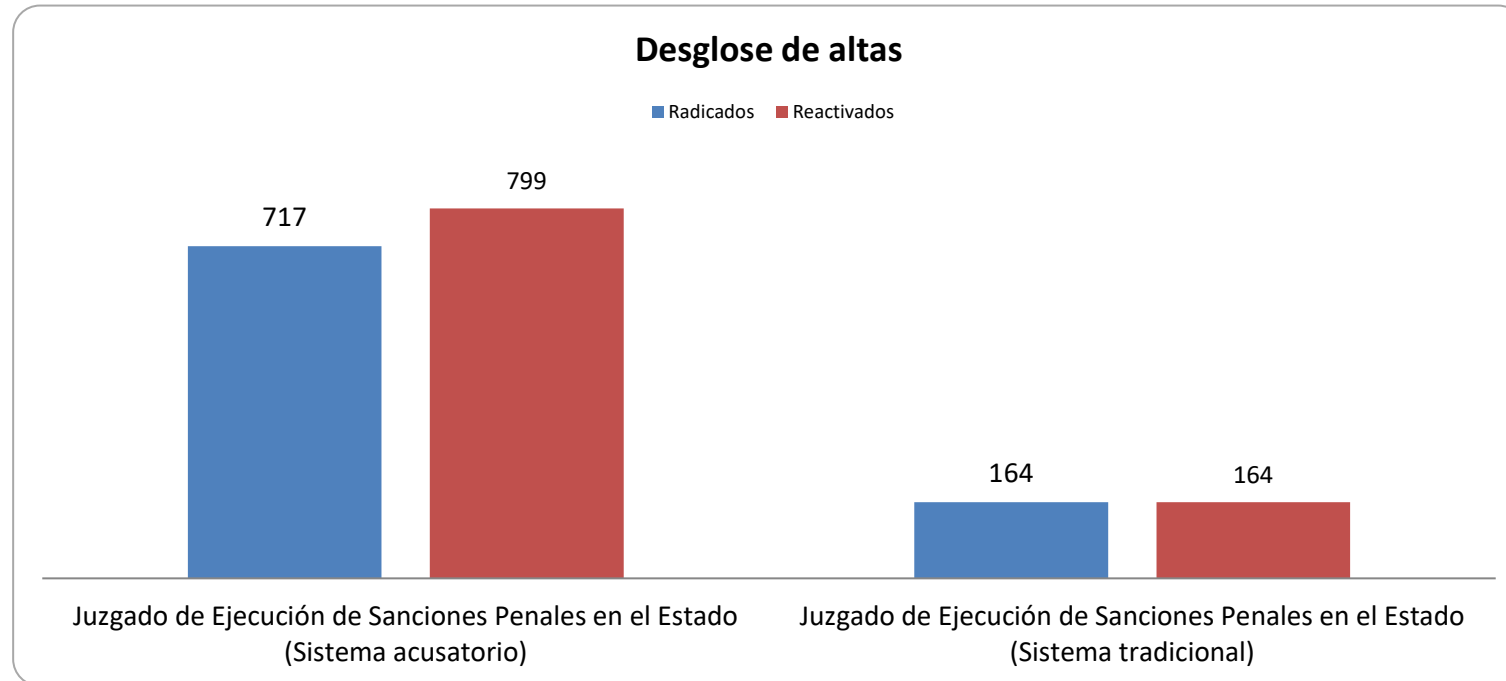

PJENL-CEJ-R-001 | Rev. 01

Asuntos en Juzgado de Ejecución de Sanciones Penales del Estado

Juzgado de ejecución (sistema acusatorio)

Asuntos en Juzgado de Ejecución de Sanciones Penales del Estado

Juzgado de ejecución (sistema tradicional)

Asuntos en Juzgado de Ejecución de Sanciones Penales del Estado

Asuntos en Juzgado de Ejecución de Sanciones Penales del Estado

Asuntos en Juzgado de Ejecución de Sanciones Penales del Estado

CONSEJO DE LA
JUDICATURA