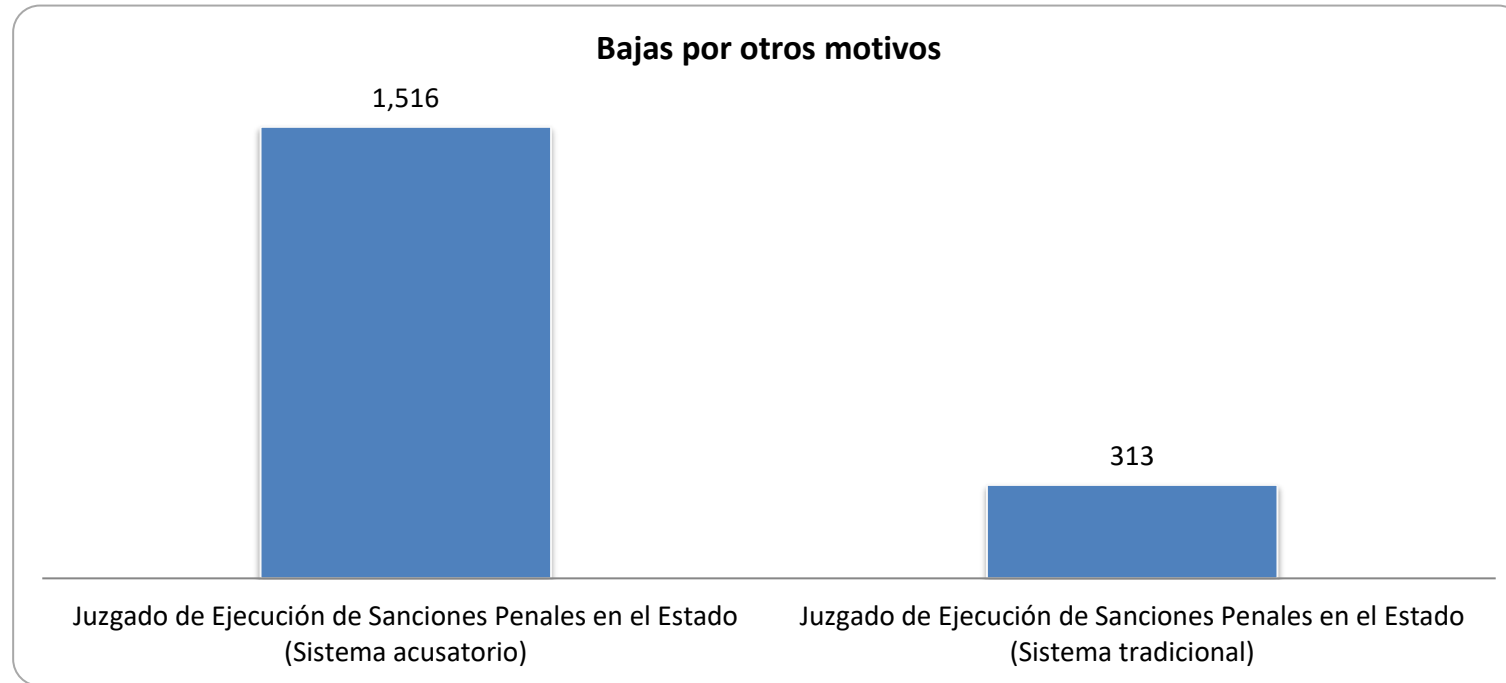

PJENL-CEJ-R-001 | Rev. 01

Asuntos en Juzgado de Ejecución de Sanciones Penales del Estado

Juzgado de ejecución (sistema acusatorio)

Asuntos en Juzgado de Ejecución de Sanciones Penales del Estado

Juzgado de ejecución (sistema tradicional)

Asuntos en Juzgado de Ejecución de Sanciones Penales del Estado

Asuntos en Juzgado de Ejecución de Sanciones Penales del Estado

Asuntos en Juzgado de Ejecución de Sanciones Penales del Estado

CONSEJO DE LA
JUDICATURA