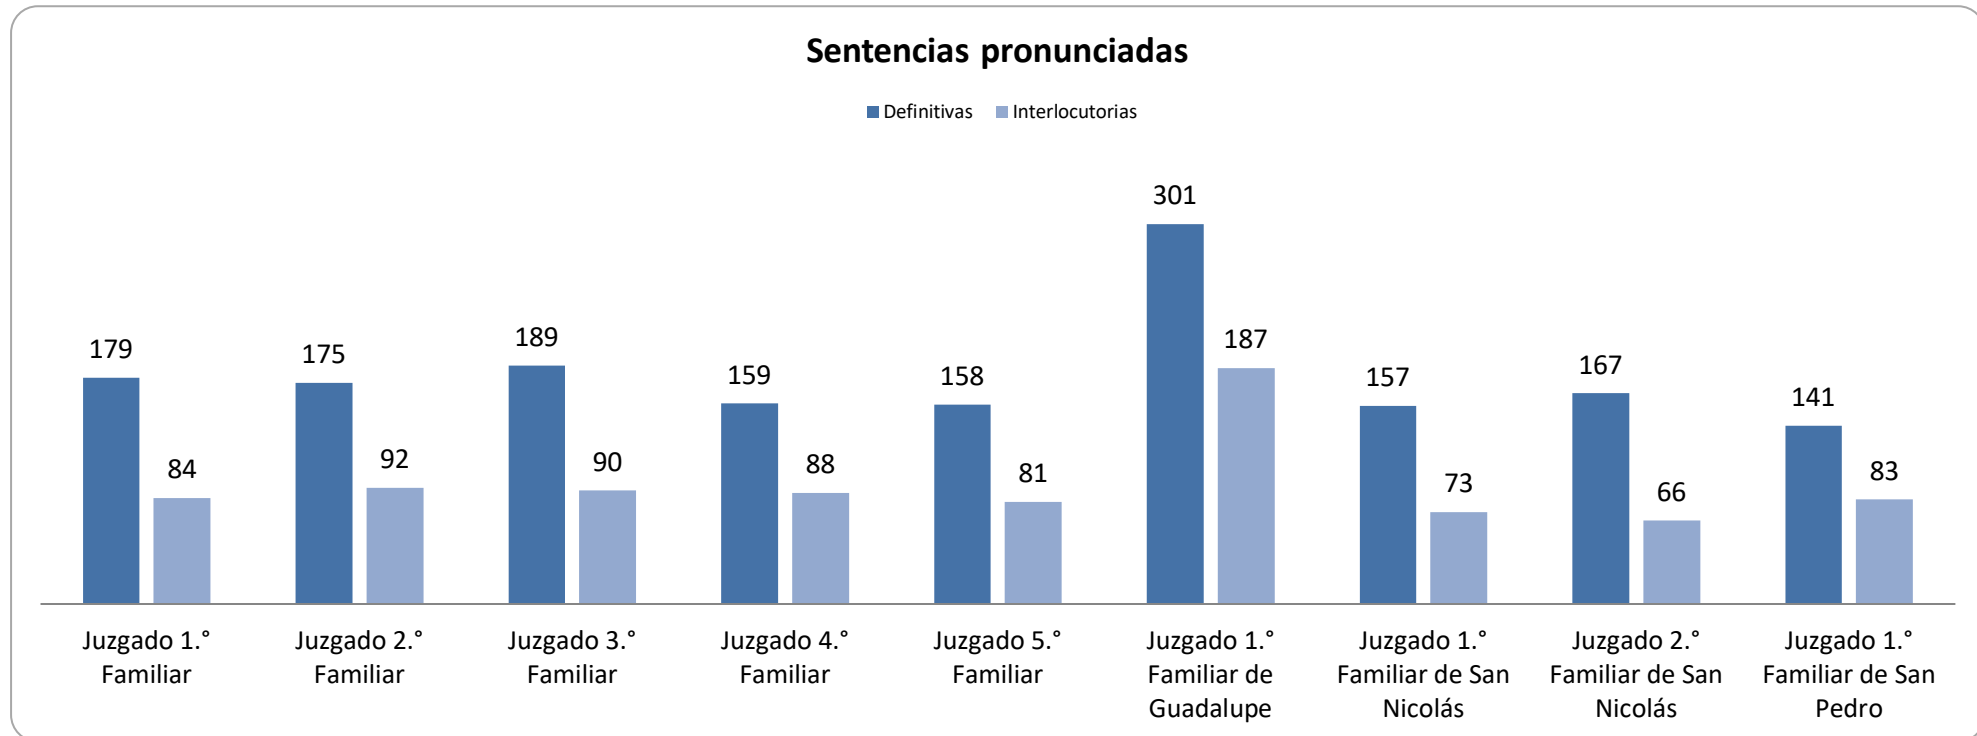

Asuntos en juzgados familiares