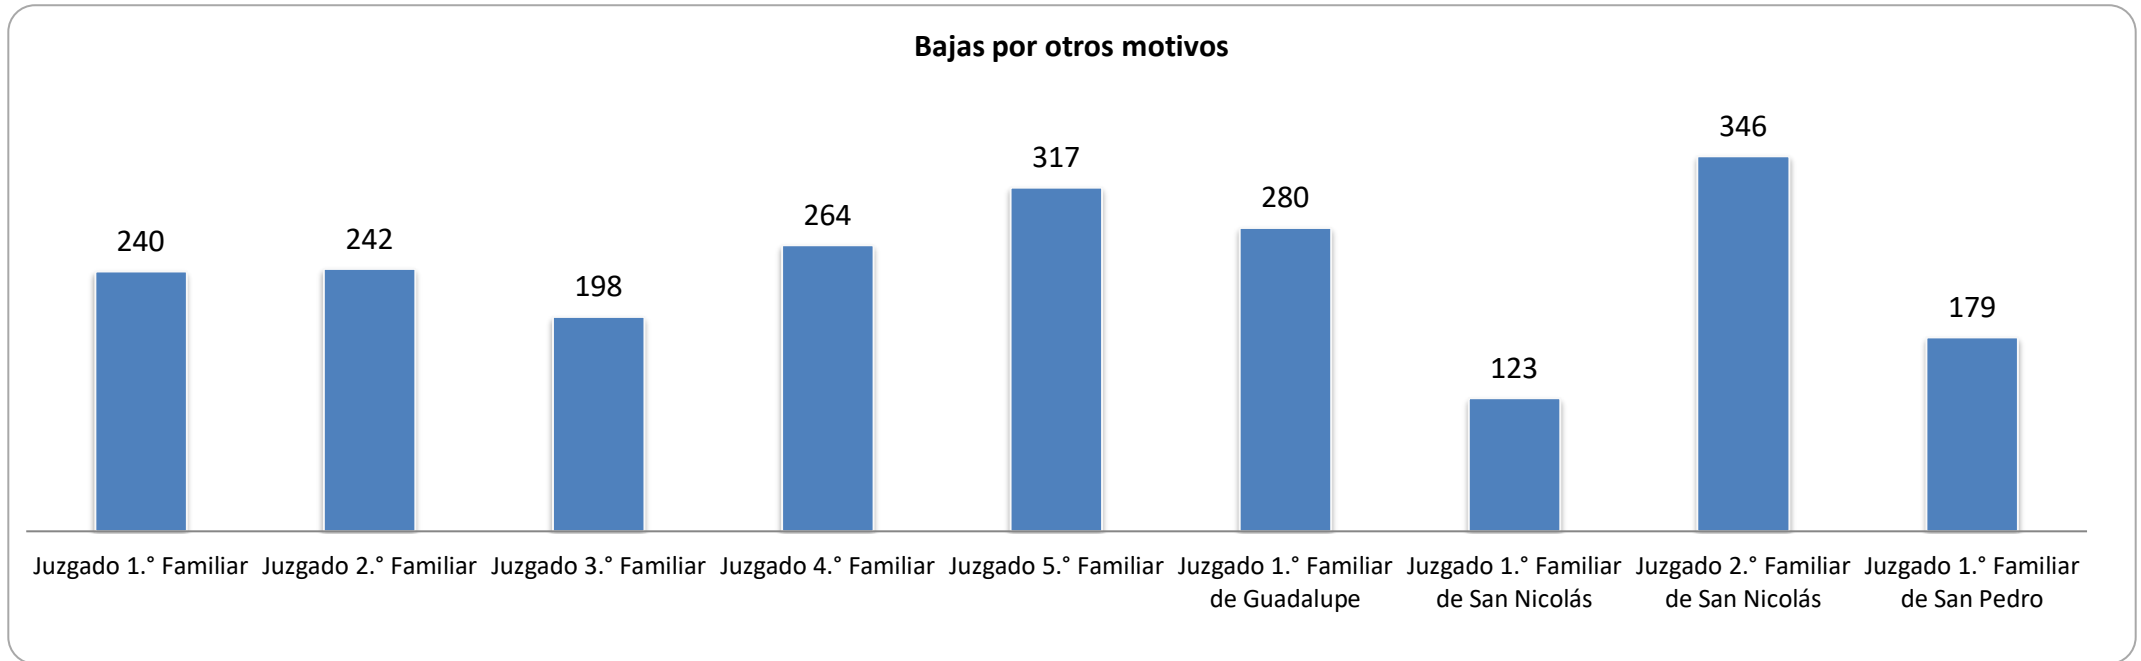

Asuntos en juzgados familiares