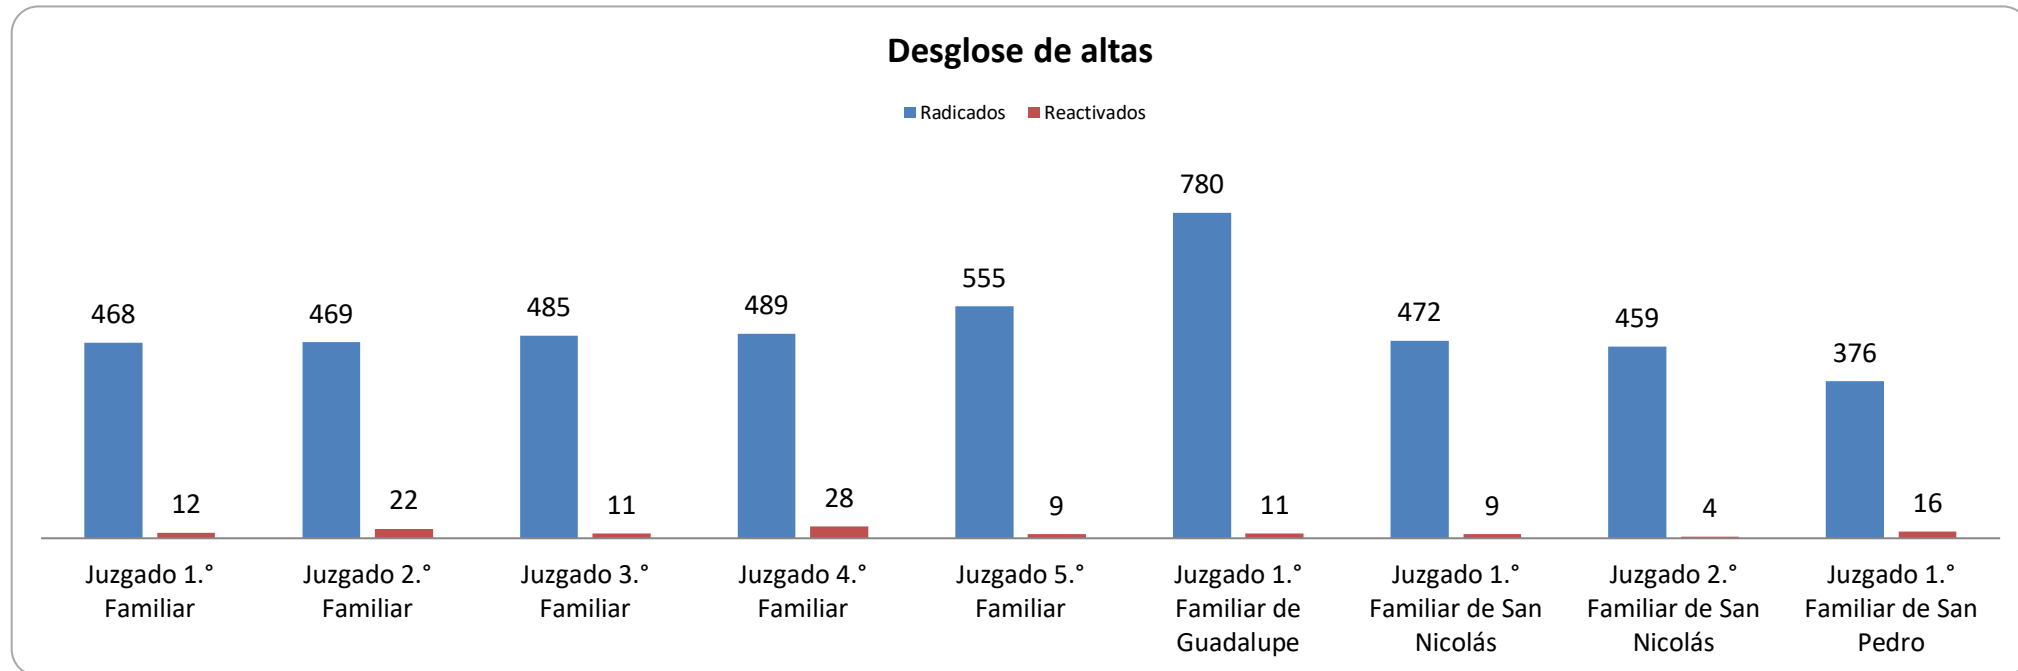

Asuntos en juzgados familiares