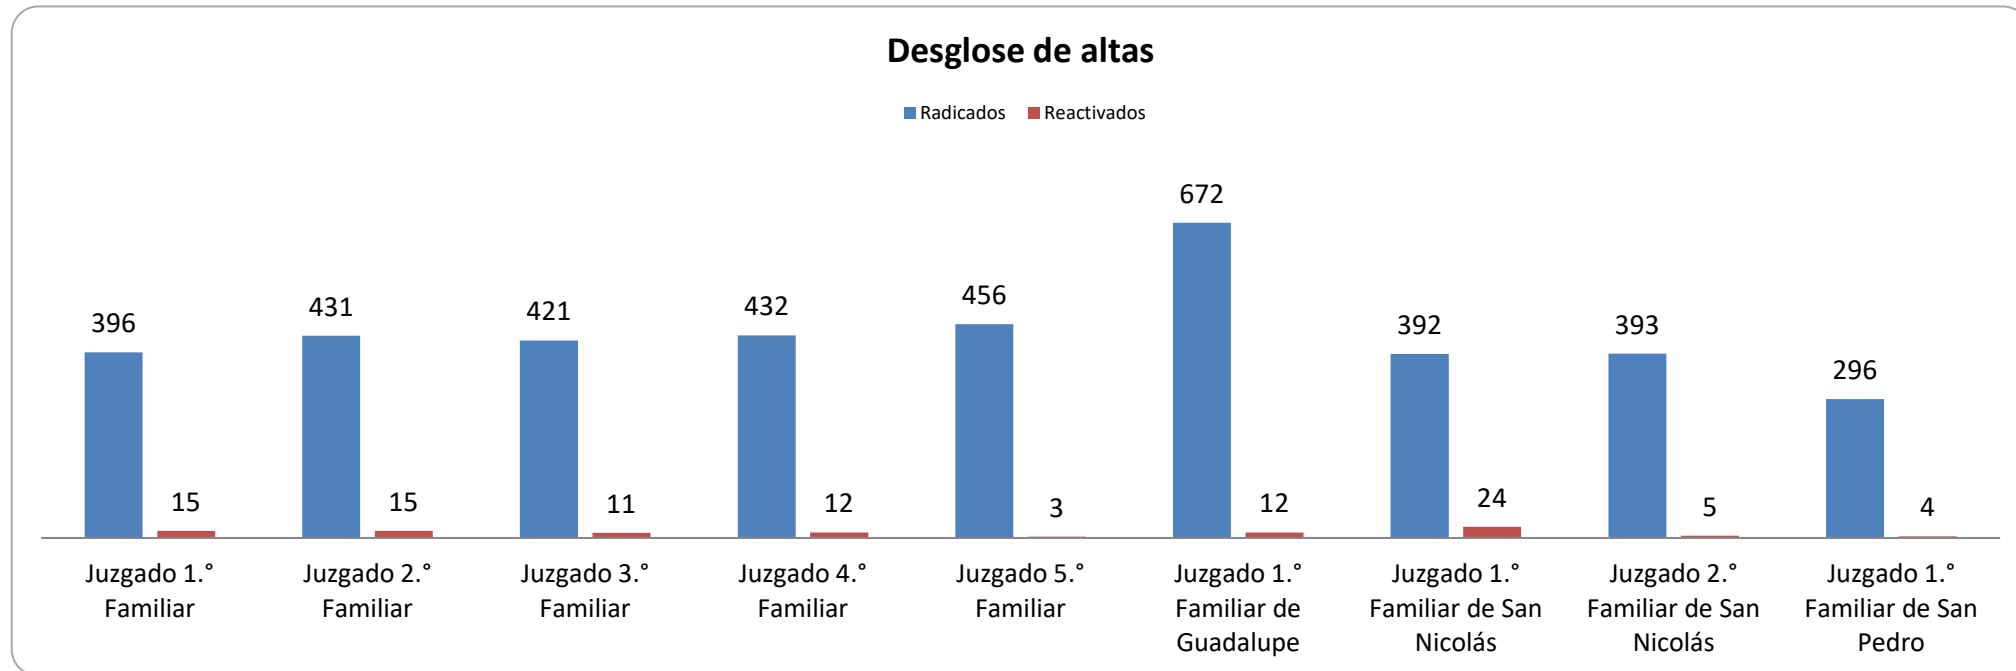

Asuntos en juzgados familiares