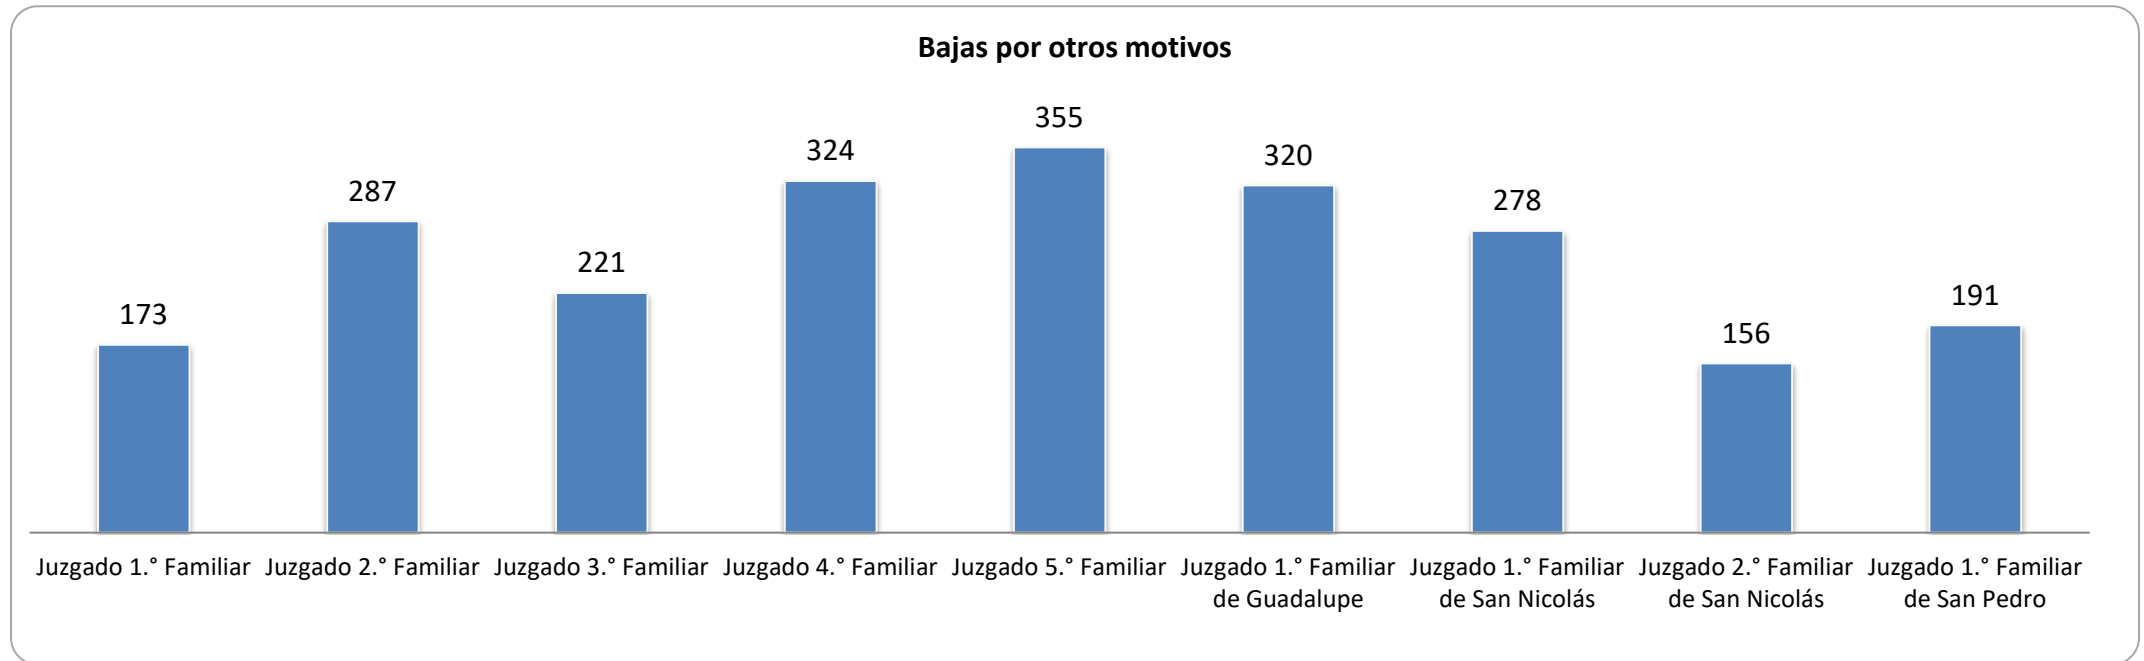

Asuntos en juzgados familiares