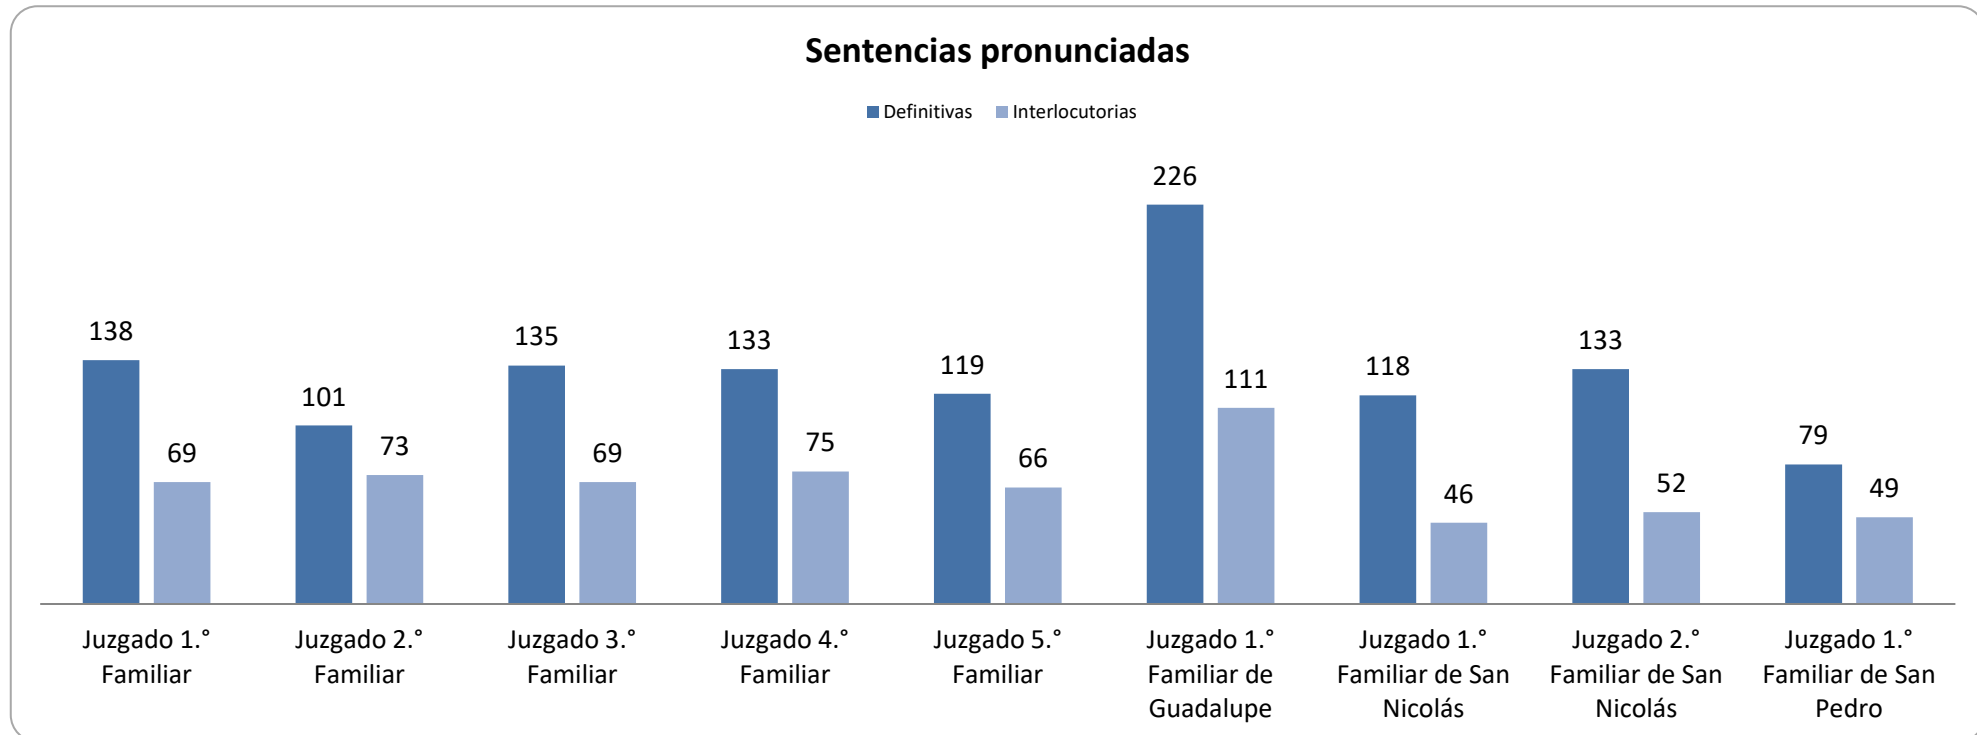

Asuntos en juzgados familiares