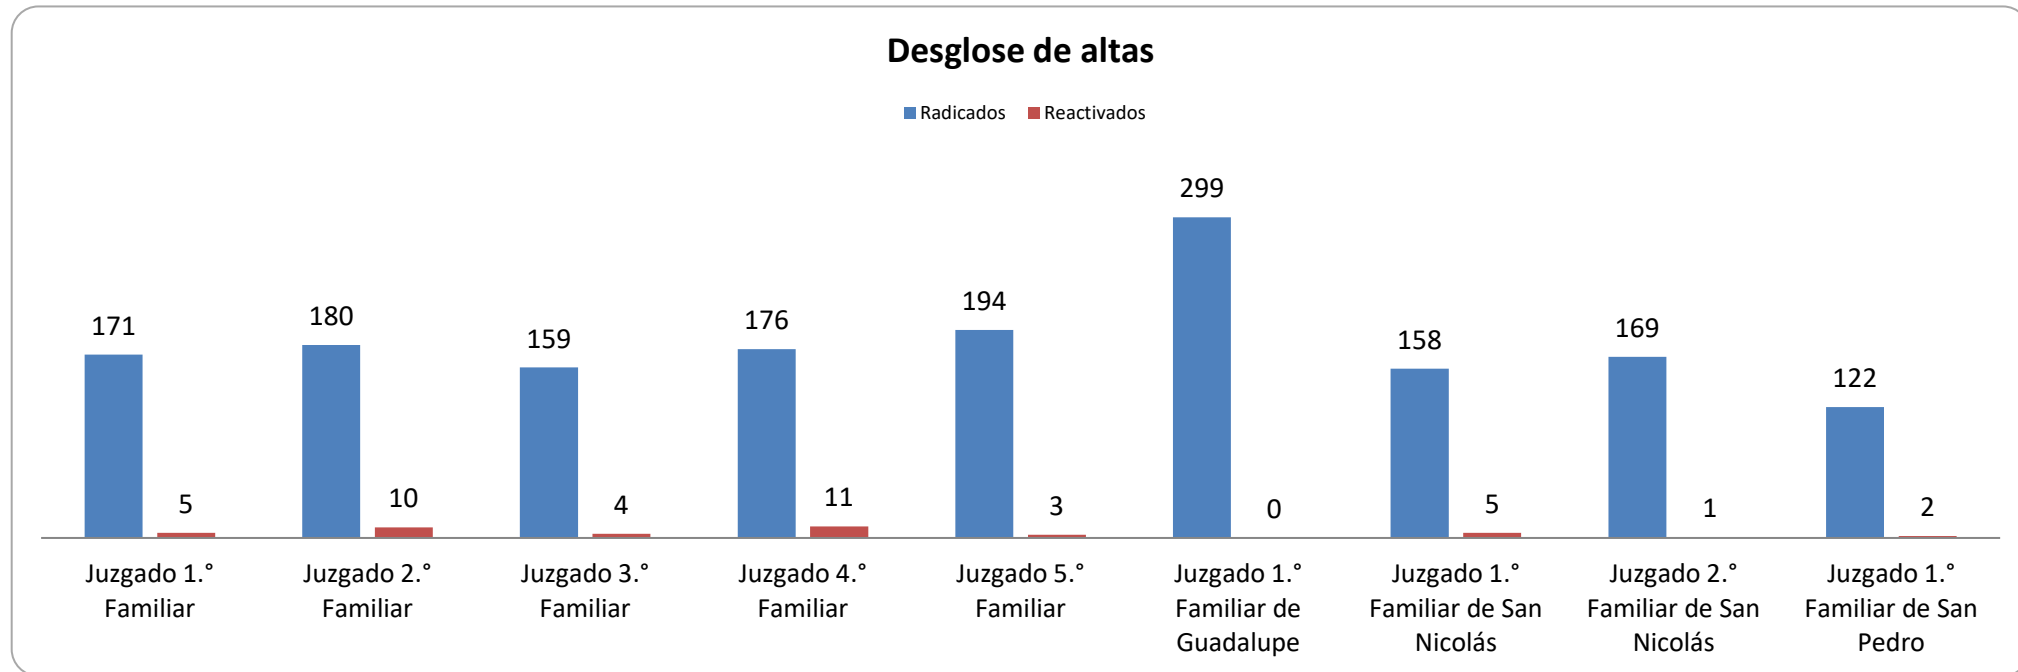

Asuntos en juzgados familiares