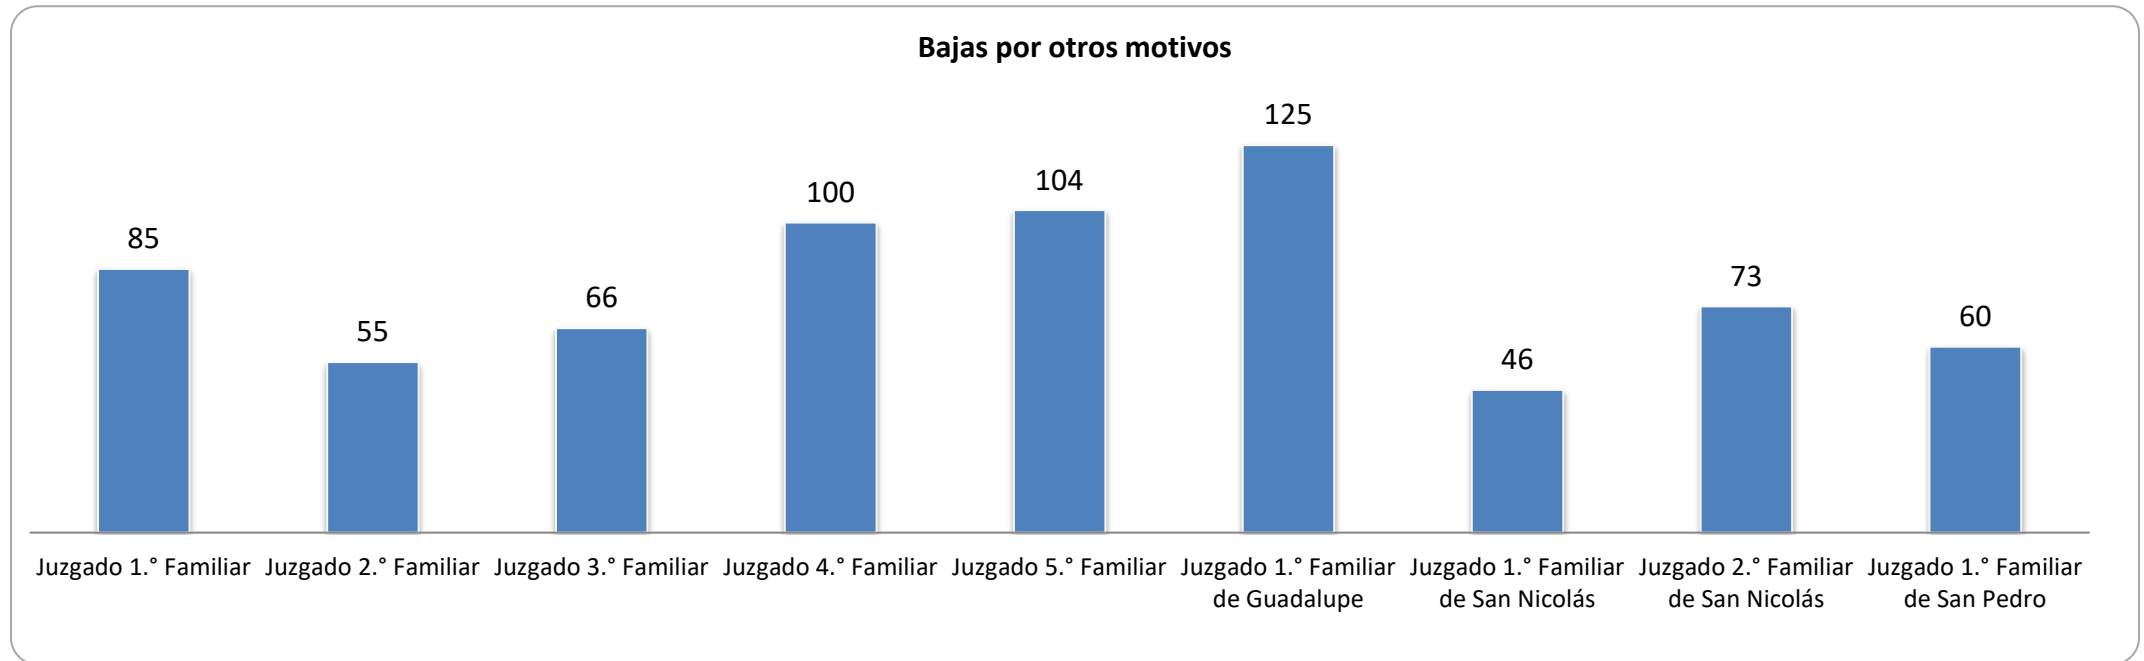

Asuntos en juzgados familiares