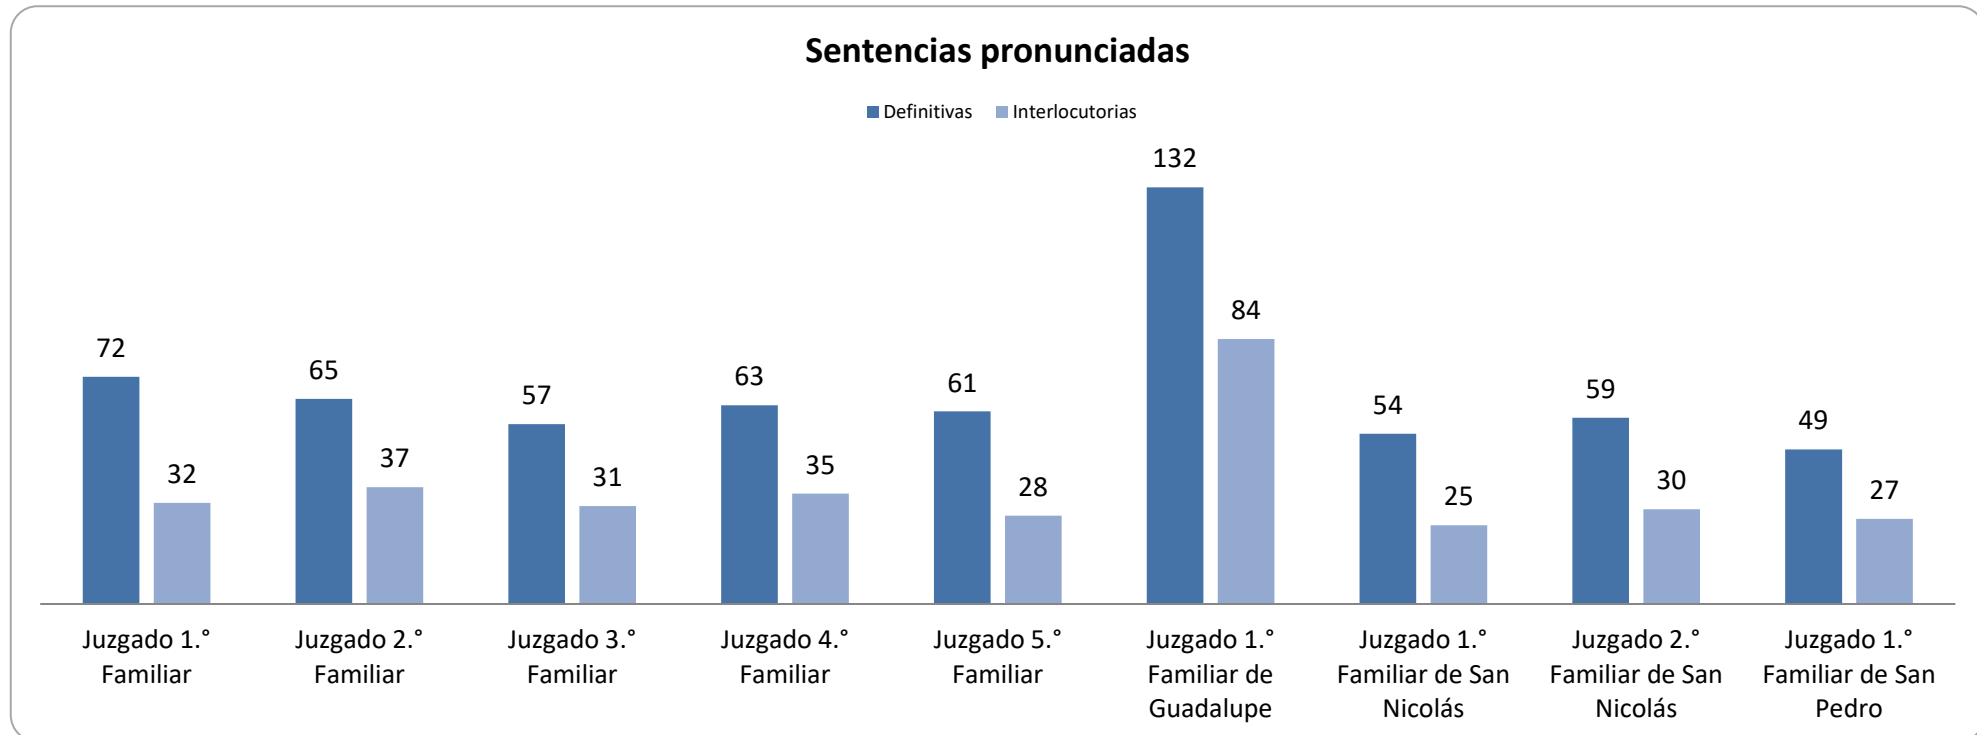

Asuntos en juzgados familiares