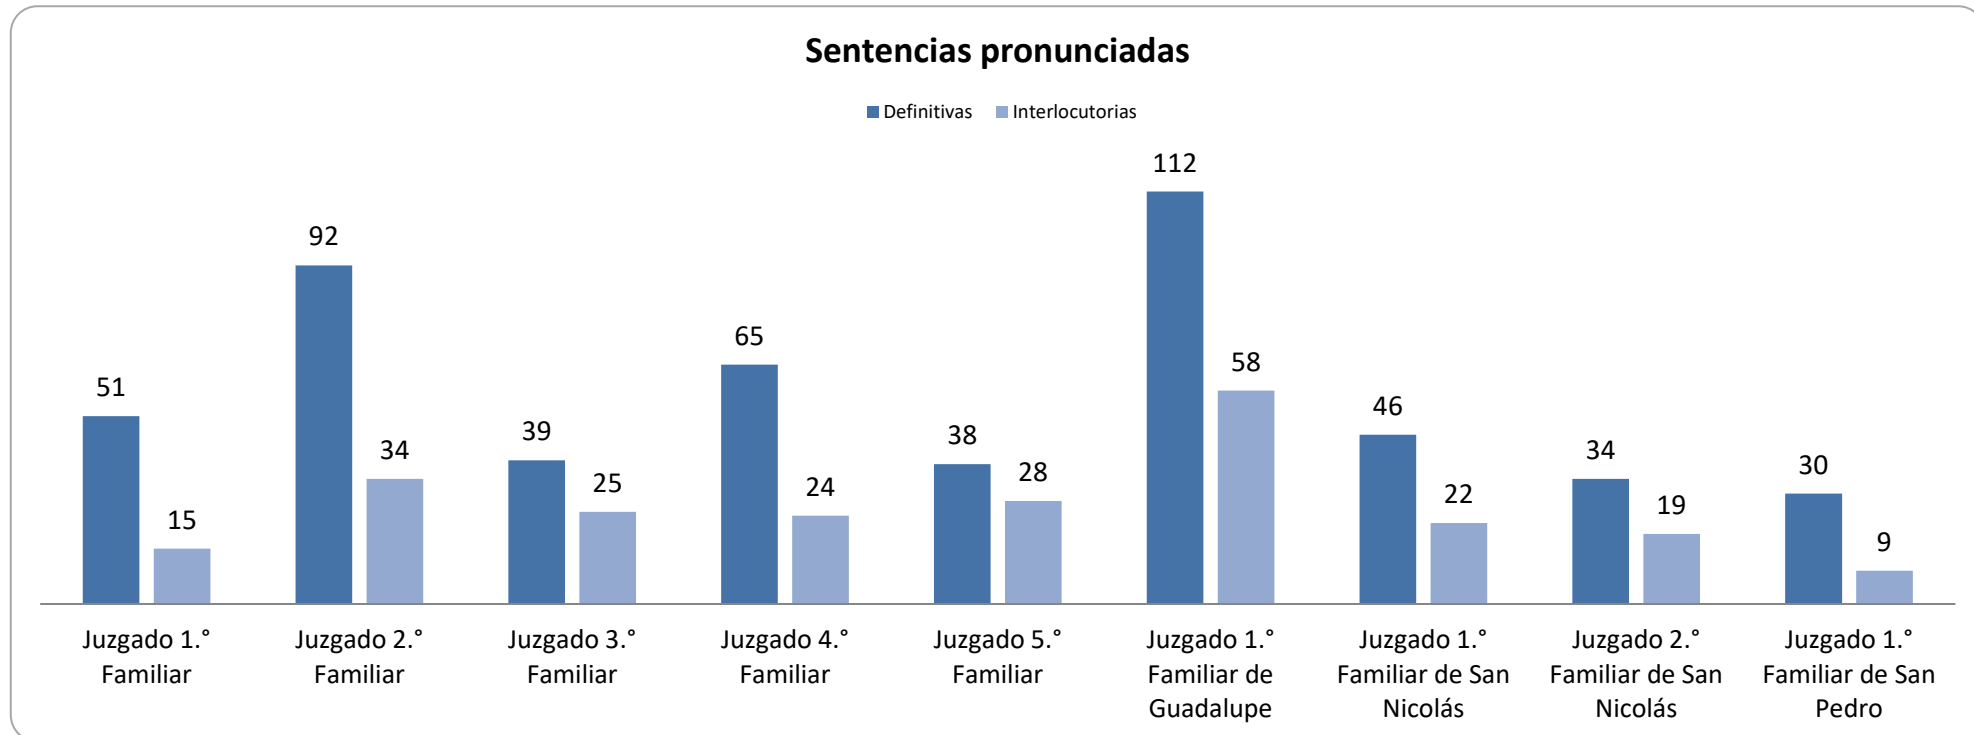

Asuntos en juzgados familiares