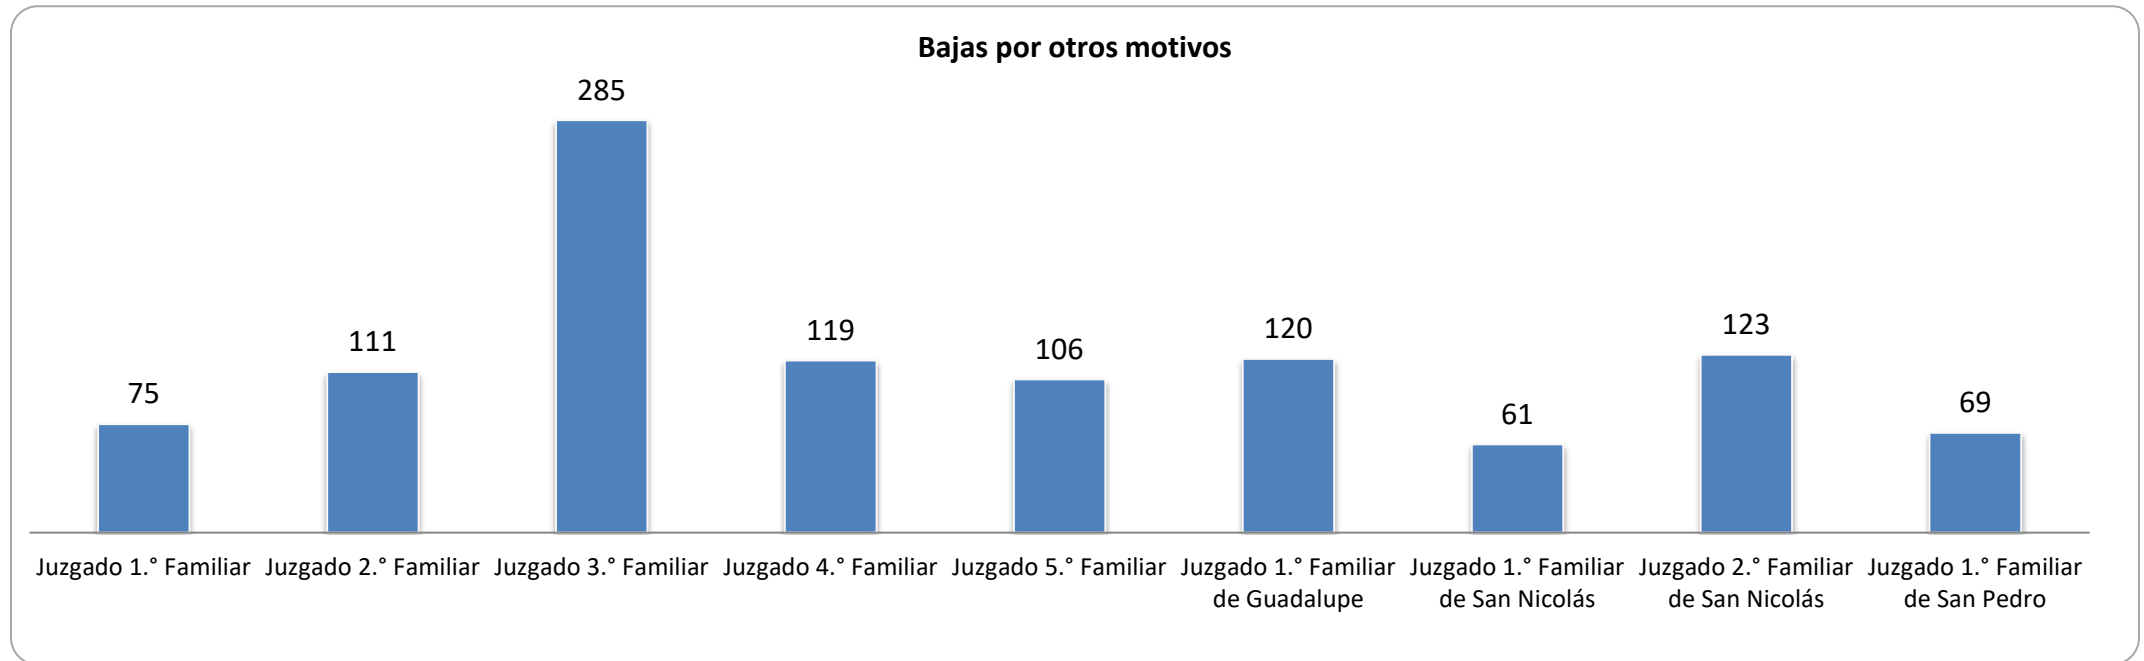

Asuntos en juzgados familiares