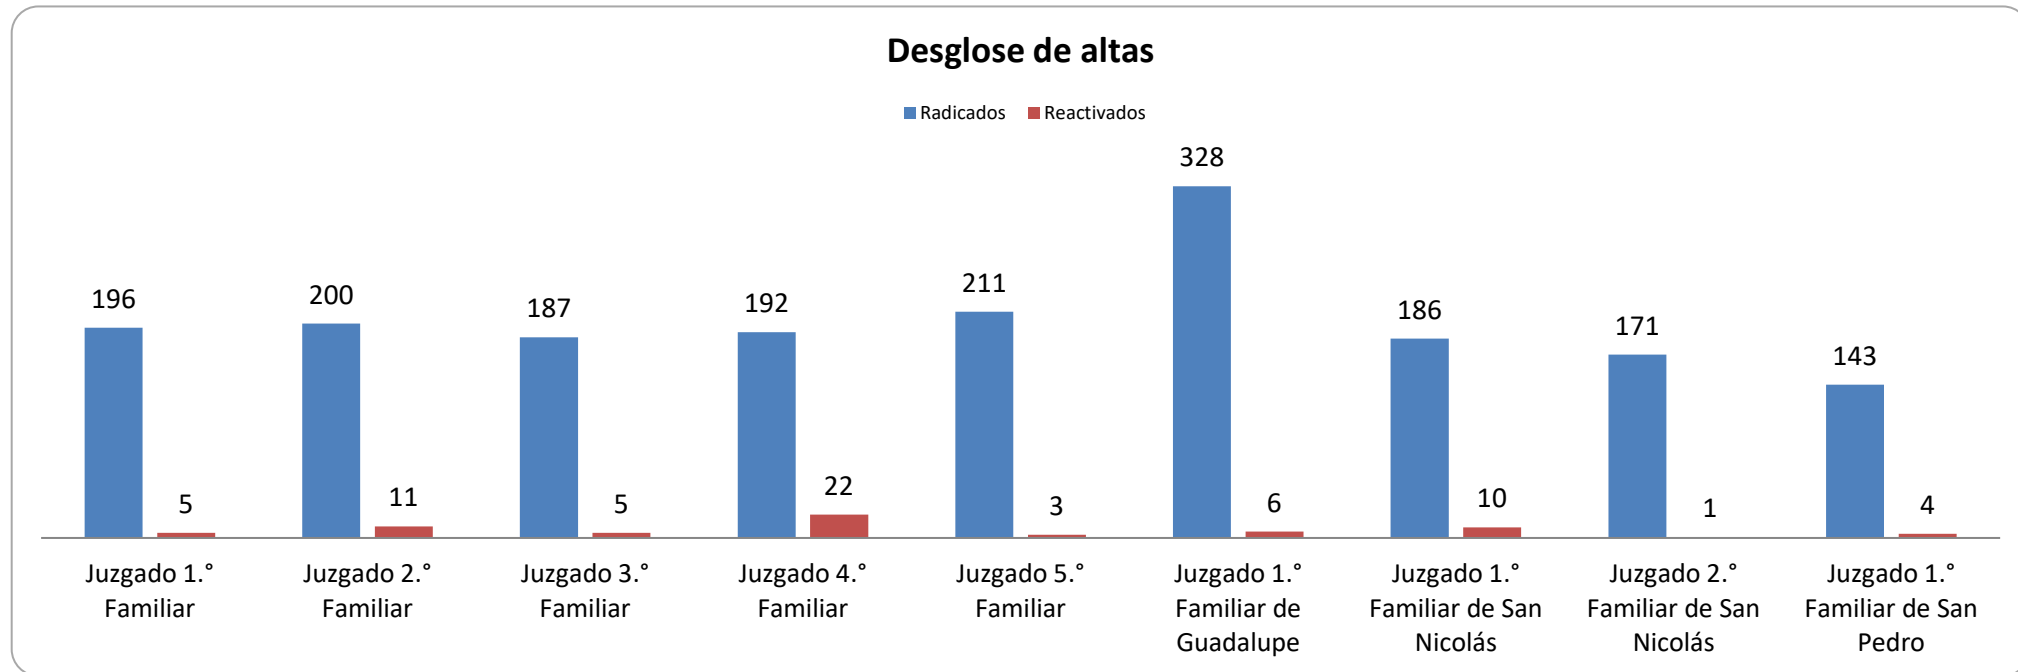

Asuntos en juzgados familiares