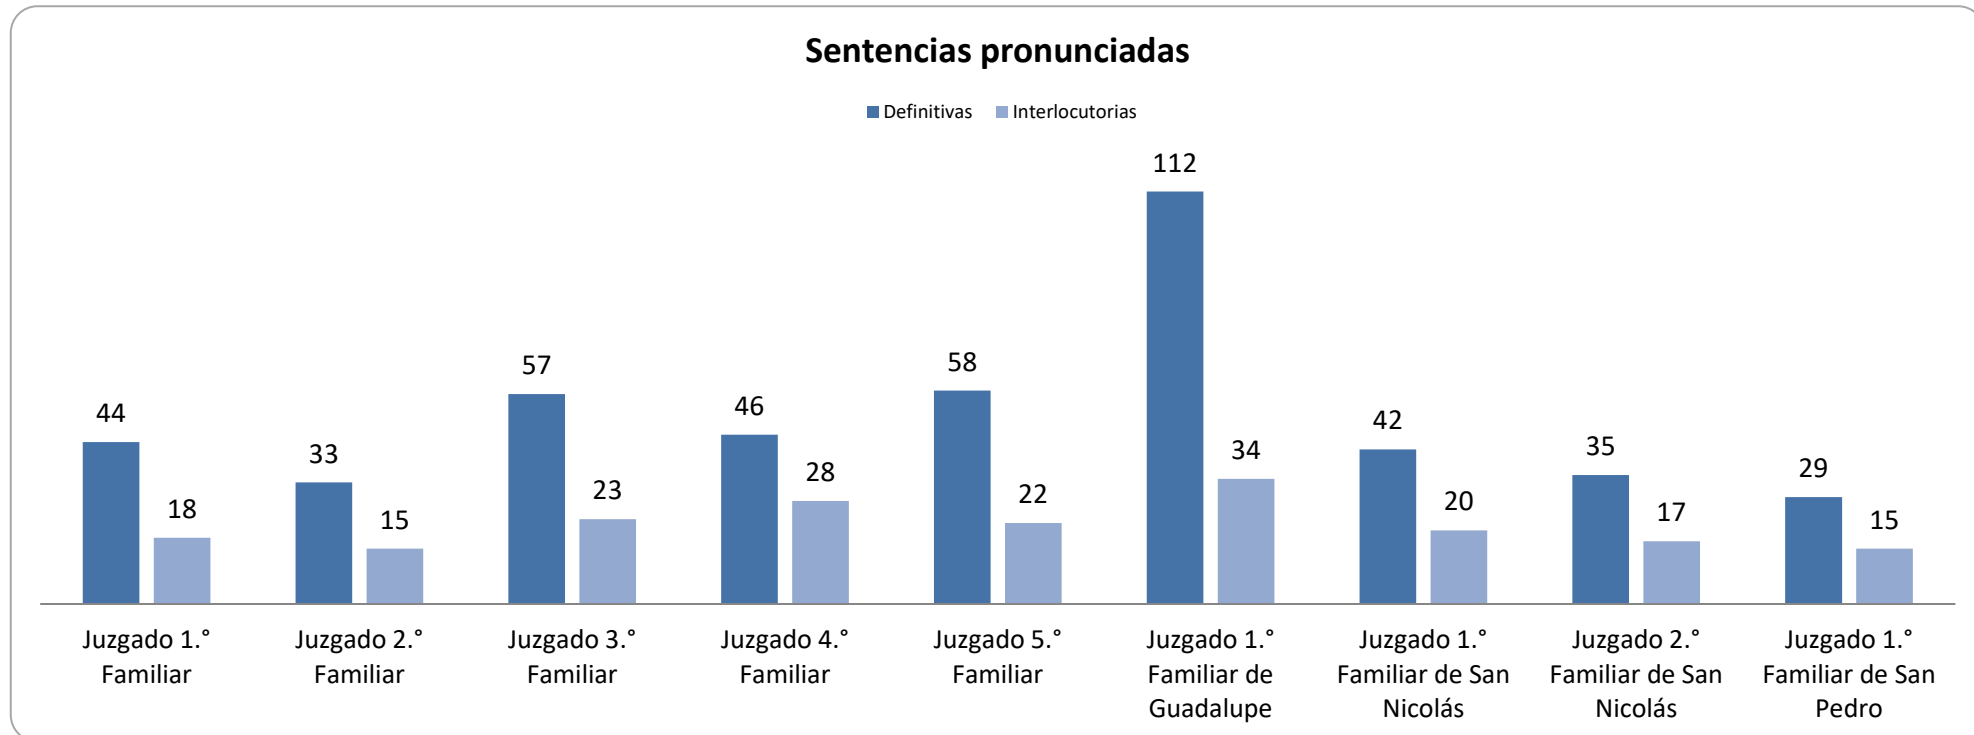

Asuntos en juzgados familiares