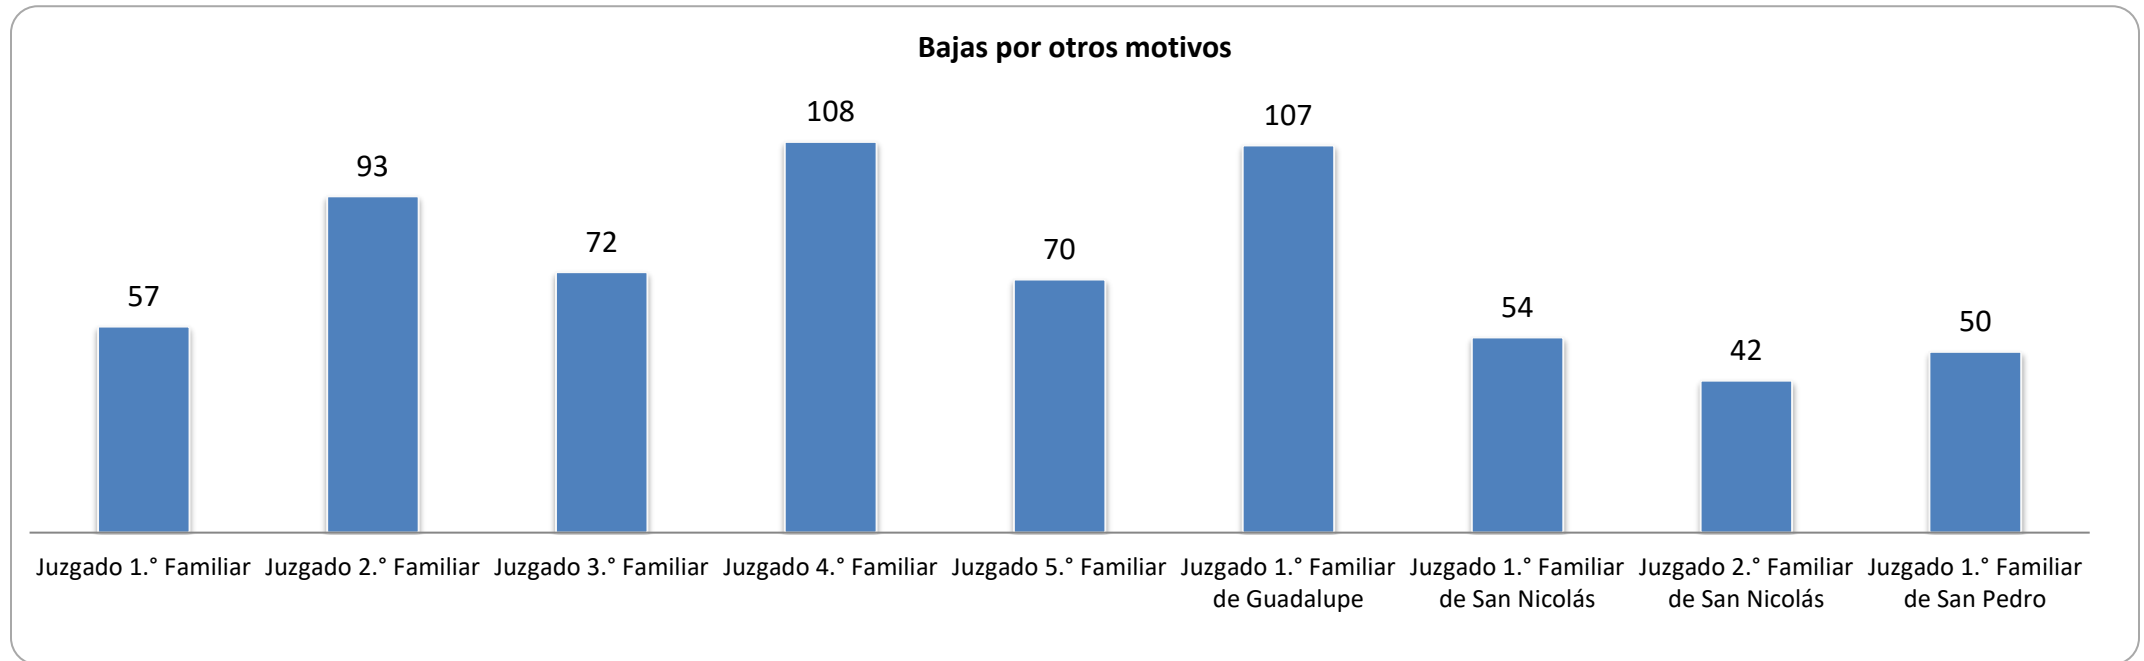

Asuntos en juzgados familiares