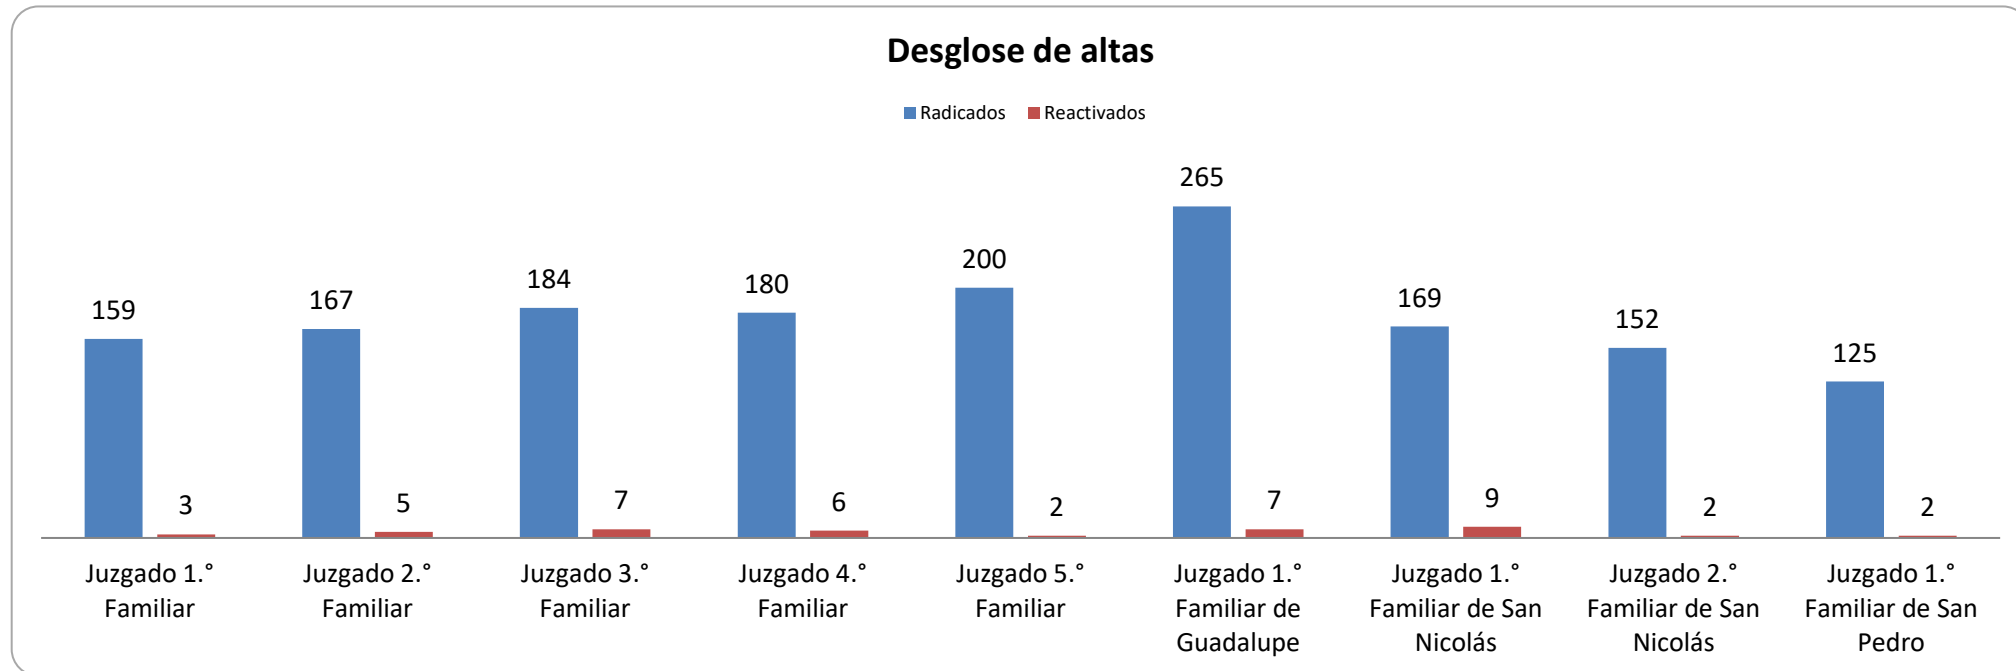

Asuntos en juzgados familiares