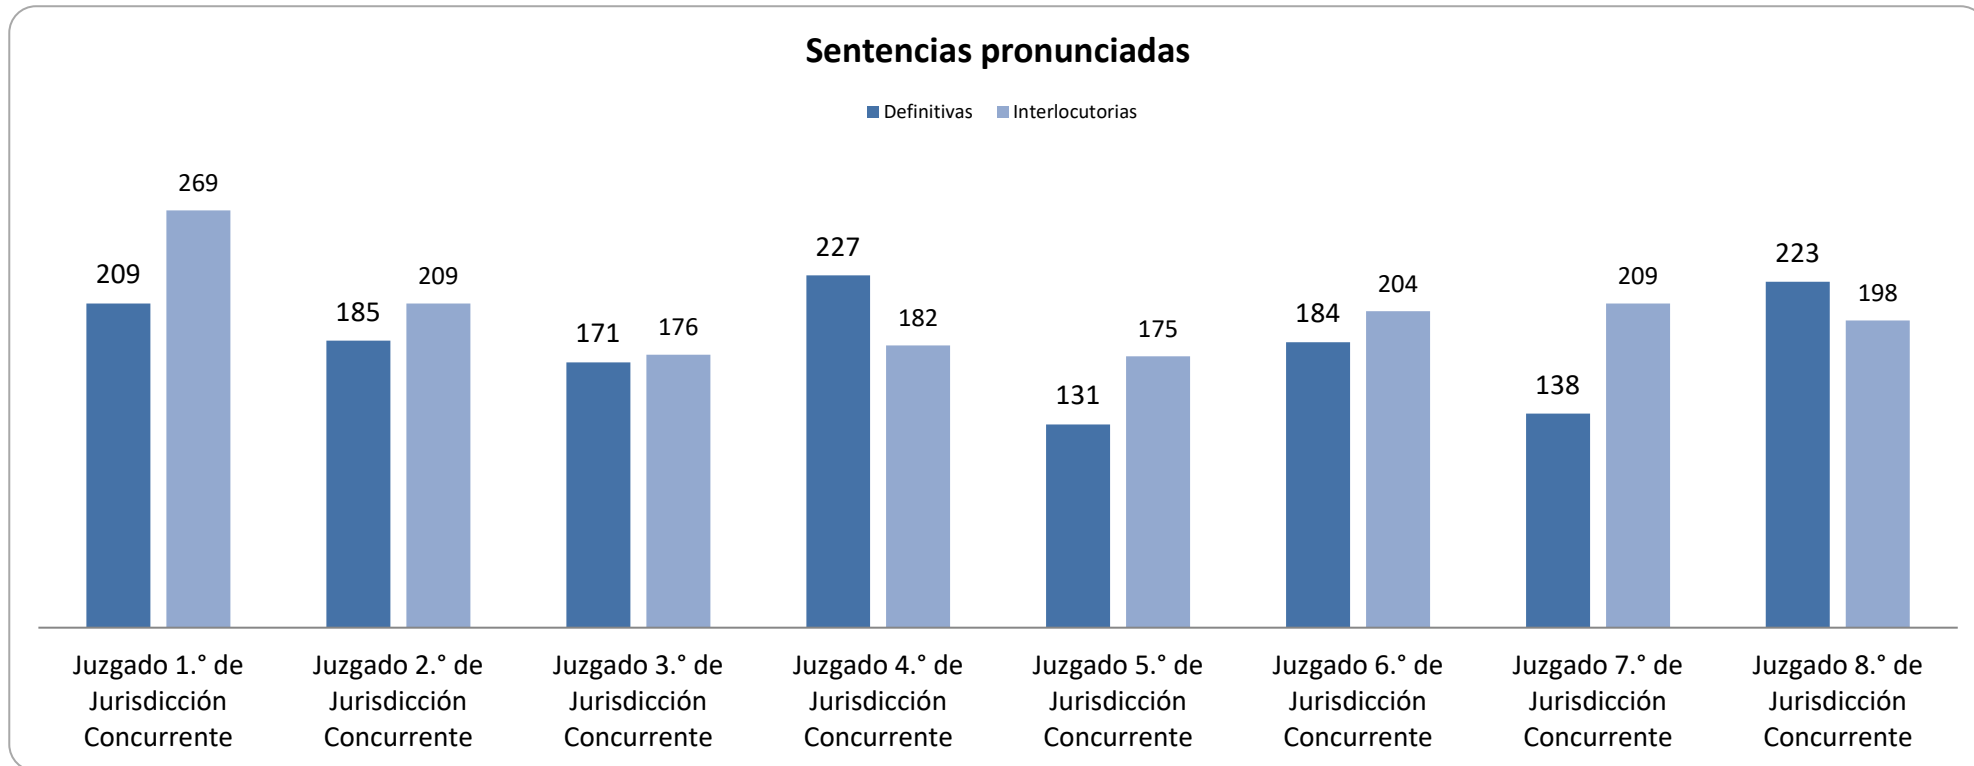

CONSEJO DE LA
JUDICATURA

Reporte Estadístico Anual 2020

Asuntos en juzgados de jurisdicción concurrentes

Coordinación de Estadística Judicial del Poder Judicial del Estado de Nuevo León

PJENL-CEJ-R-001 | Rev. 01

Asuntos en juzgados de jurisdicción concurrentes

Asuntos en juzgados de jurisdicción concurrentes

Asuntos en juzgados de jurisdicción concurrentes

Asuntos en juzgados de jurisdicción concurrentes

Asuntos en juzgados de jurisdicción concurrentes