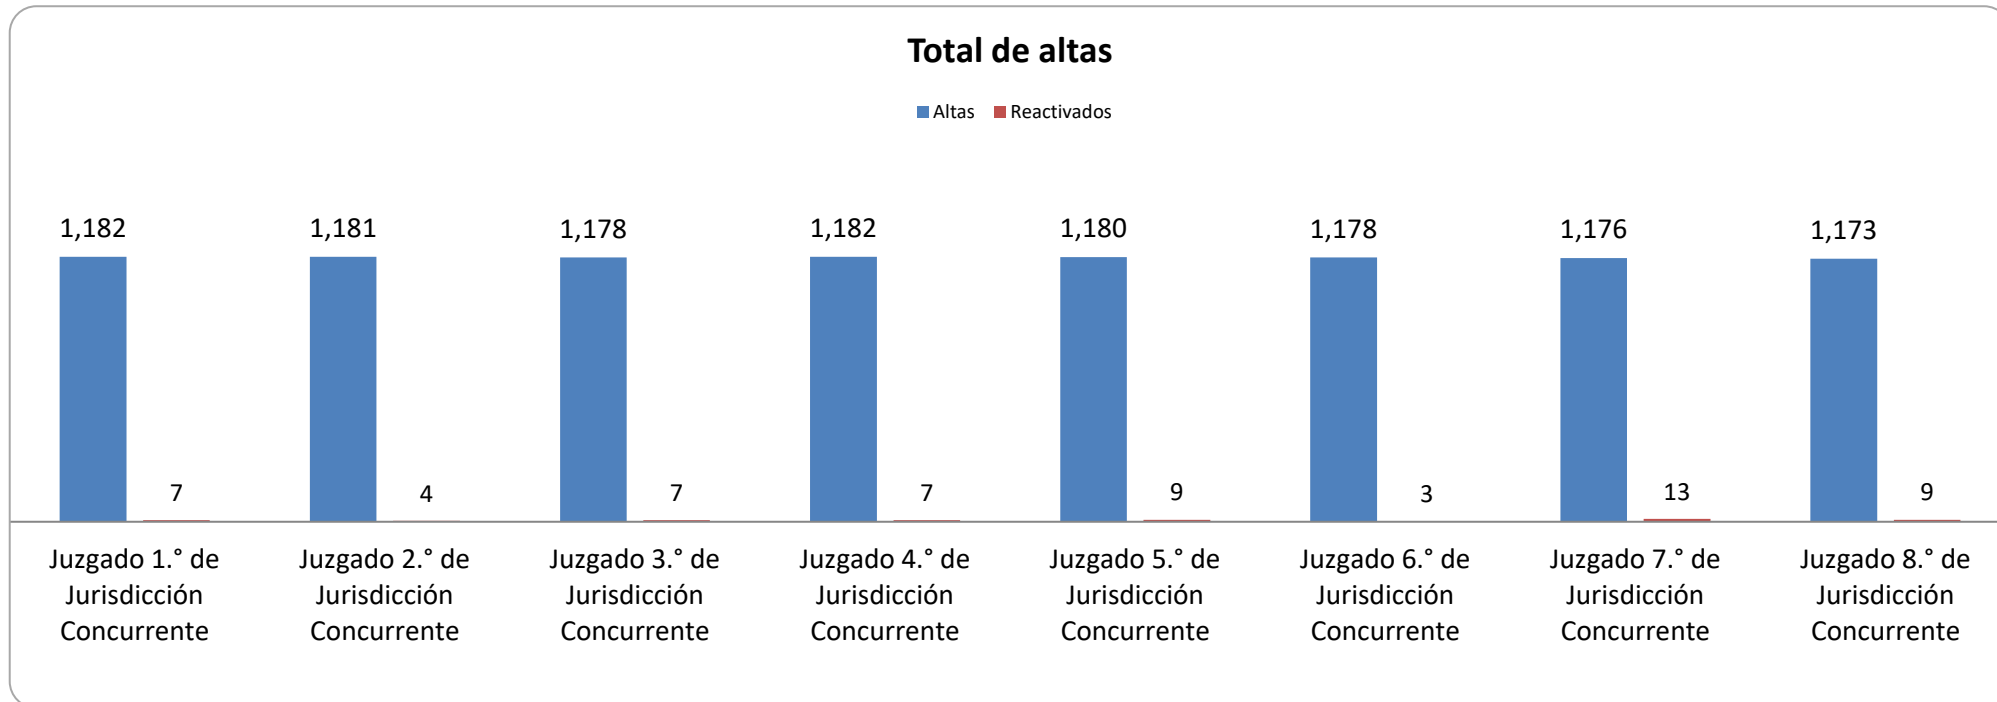

CONSEJO DE LA
JUDICATURA

Reporte Estadístico Anual 2020

Asuntos en juzgados de jurisdicción concurrentes

Coordinación de Estadística Judicial del Poder Judicial del Estado de Nuevo León

PJENL-CEJ-R-001 | Rev. 01

Asuntos en juzgados de jurisdicción concurrentes

Asuntos en juzgados de jurisdicción concurrentes

Asuntos en juzgados de jurisdicción concurrentes

Asuntos en juzgados de jurisdicción concurrentes

Asuntos en juzgados de jurisdicción concurrentes