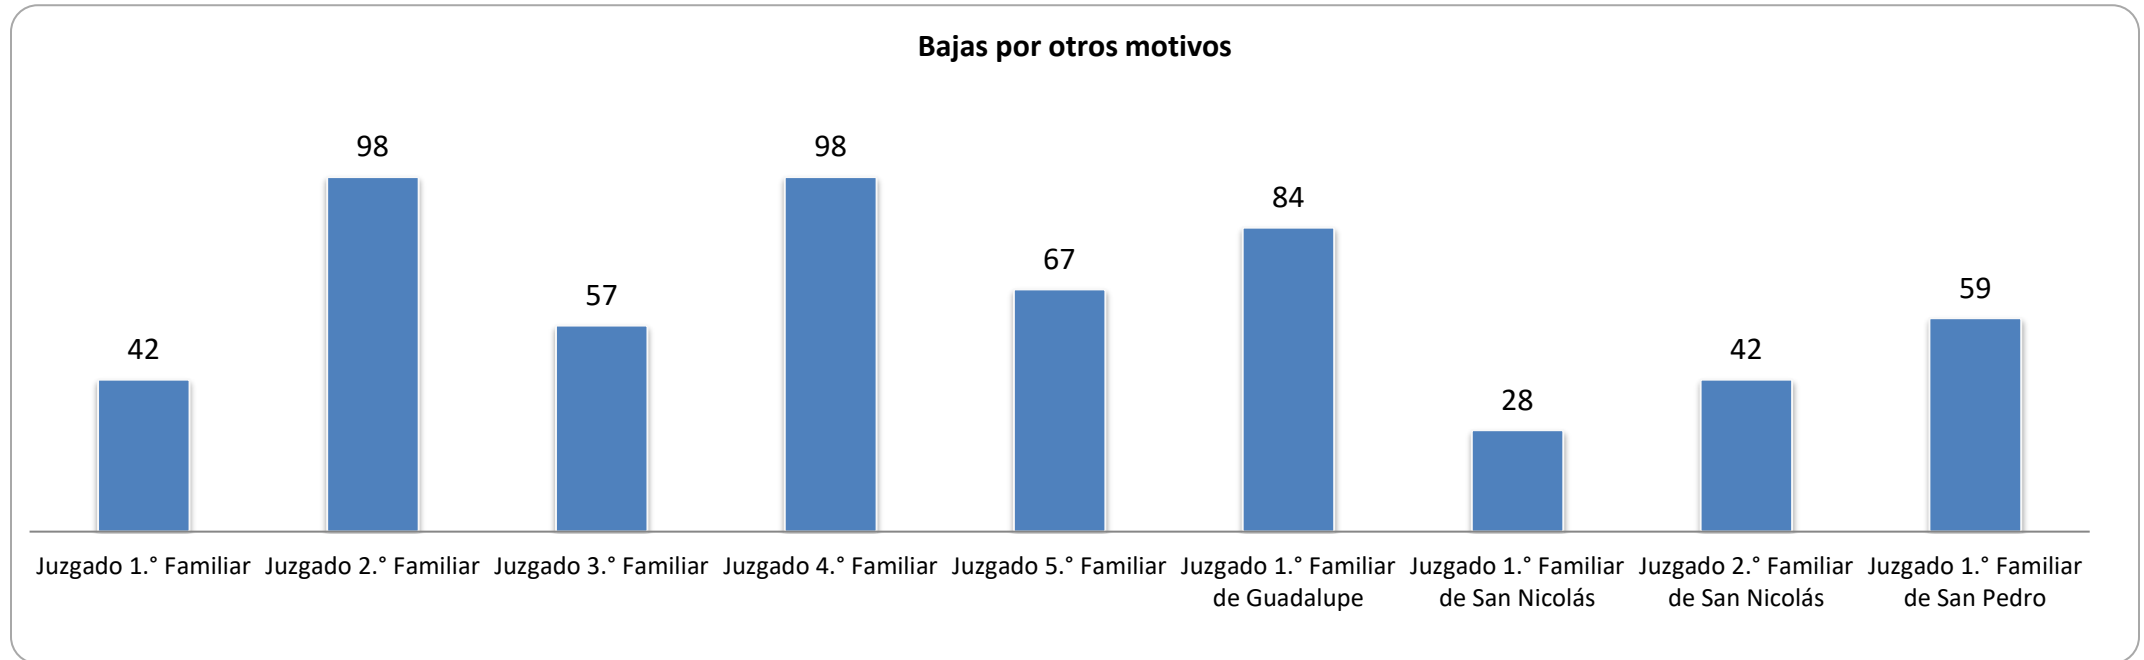

Asuntos en juzgados familiares