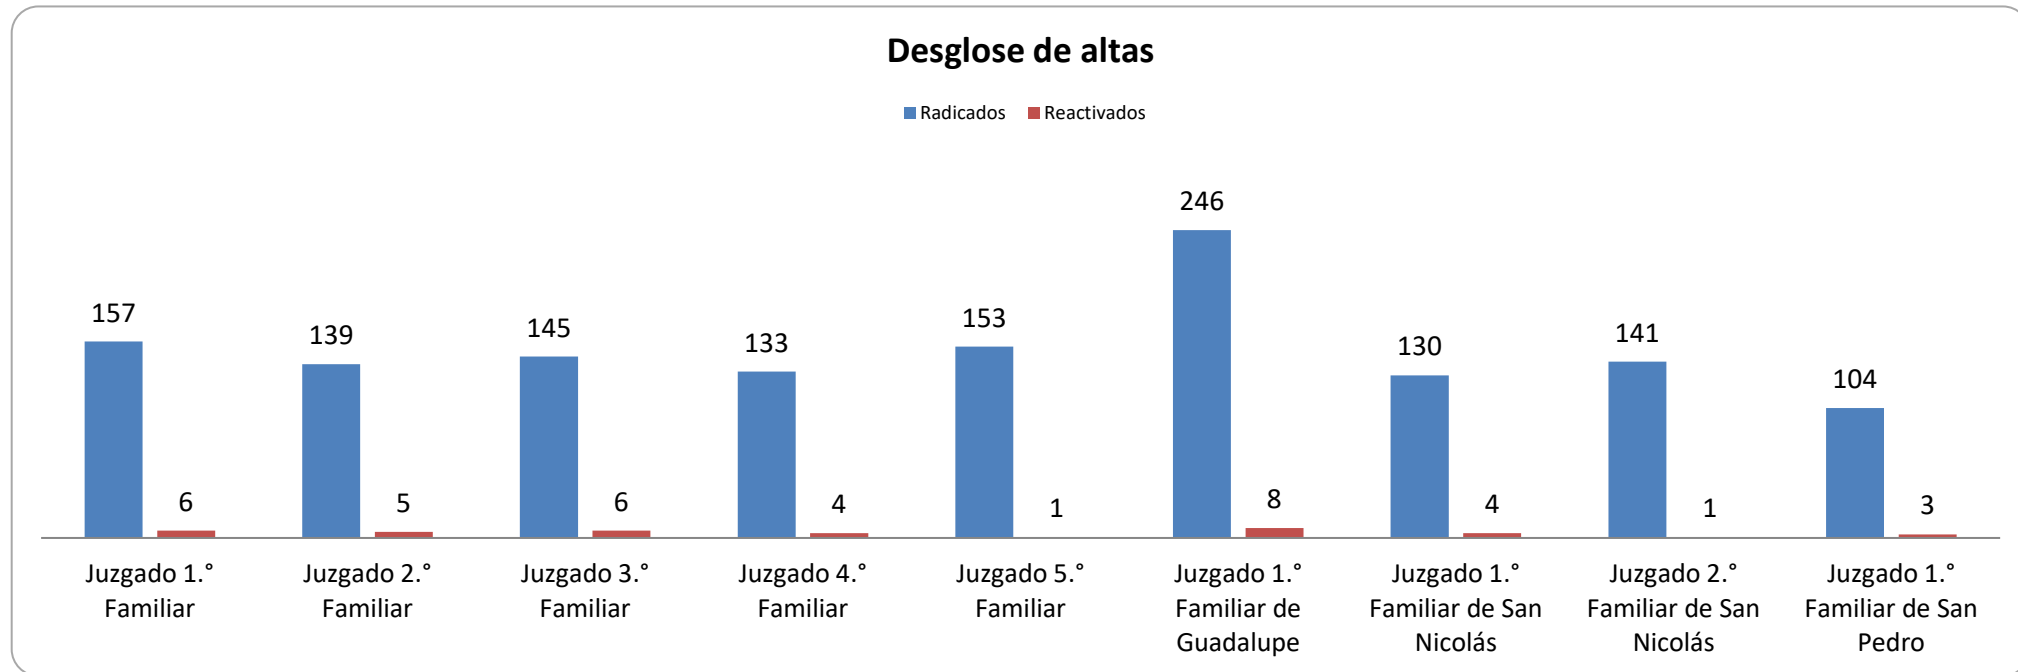

Asuntos en juzgados familiares