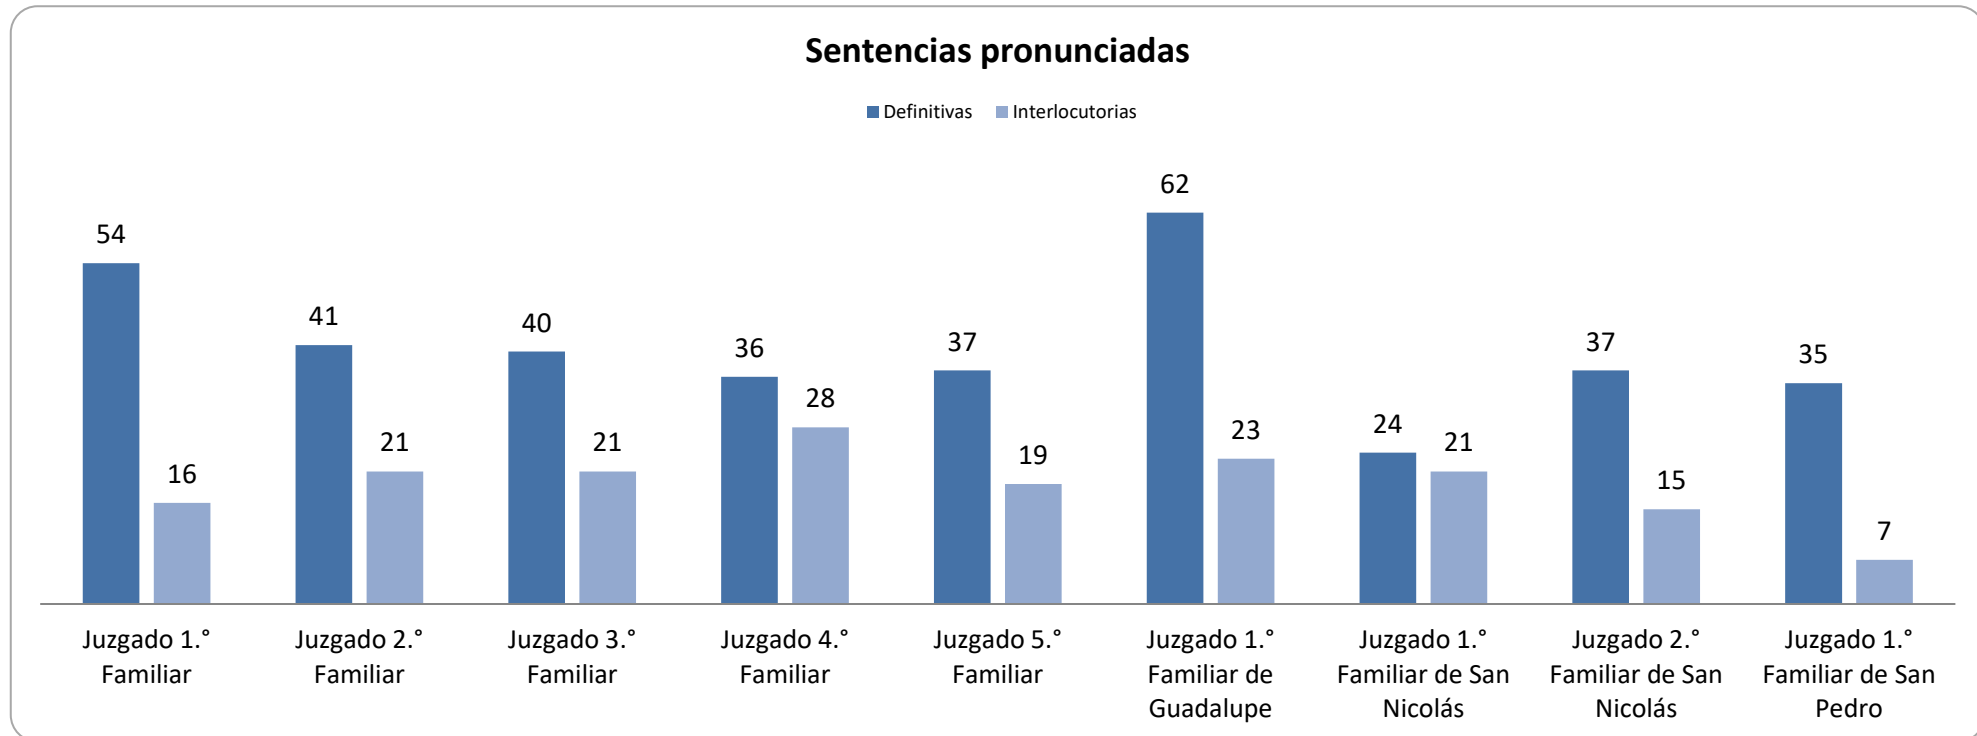

Asuntos en juzgados familiares