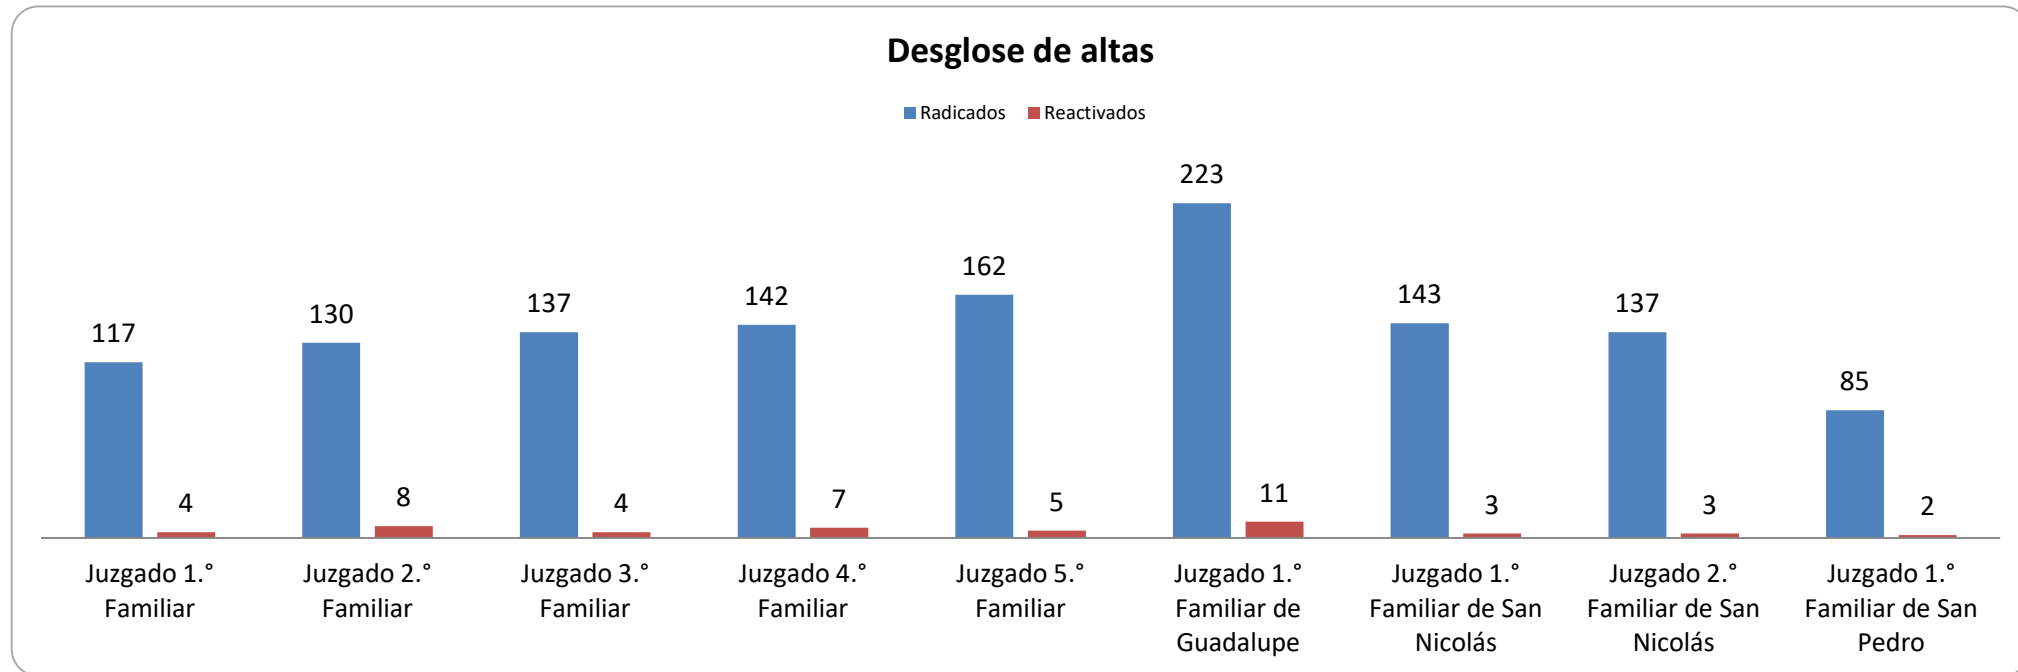

Asuntos en juzgados familiares