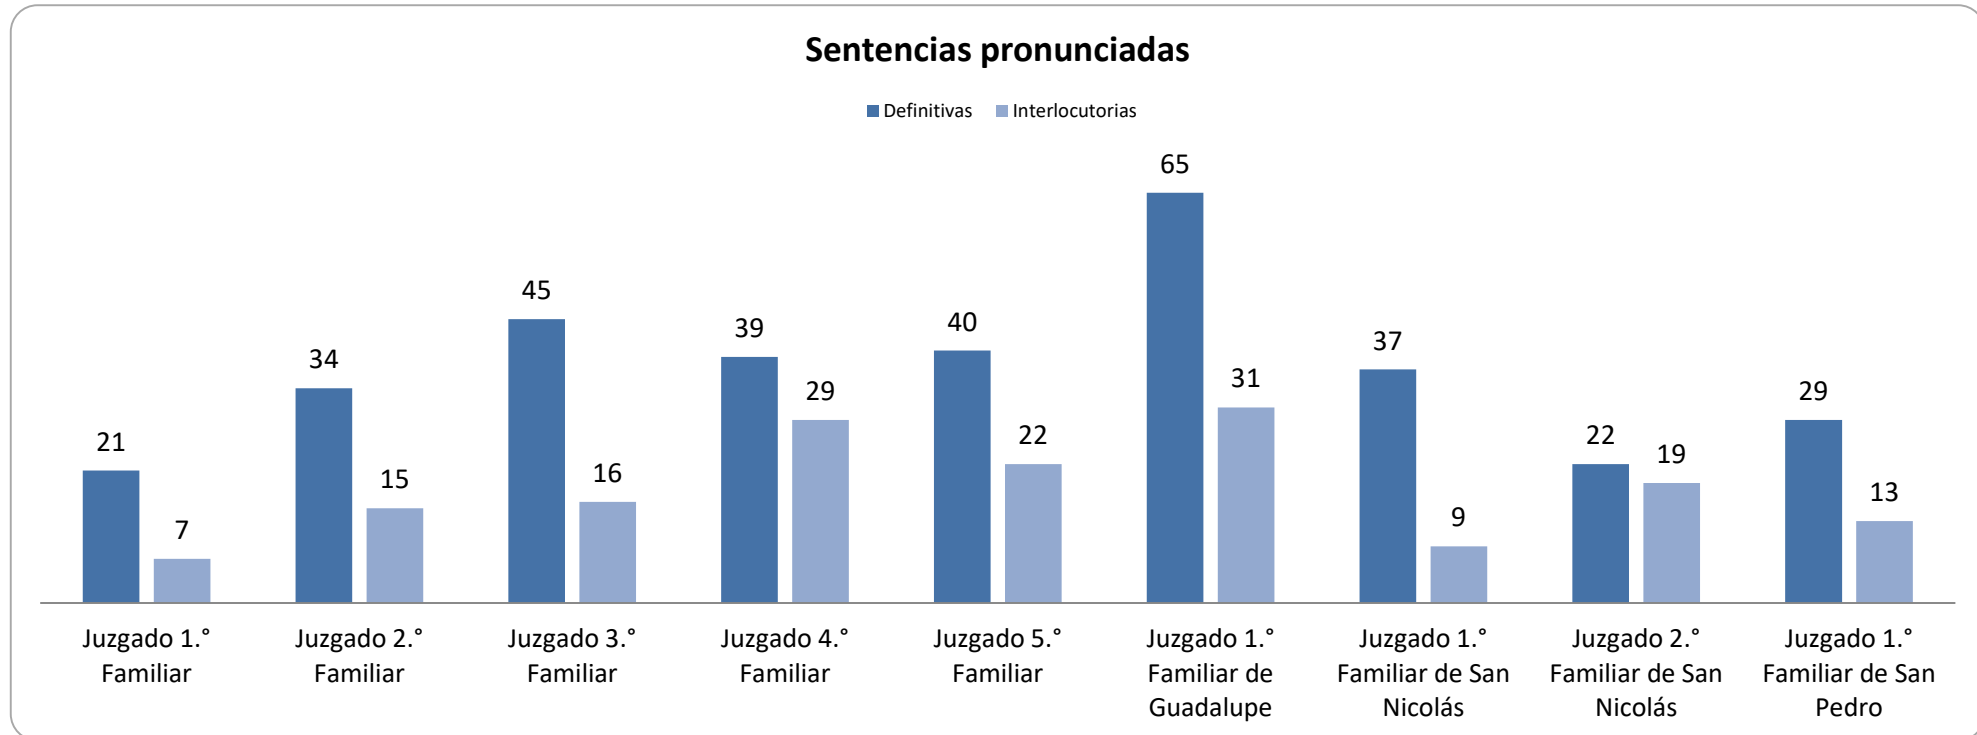

Asuntos en juzgados familiares