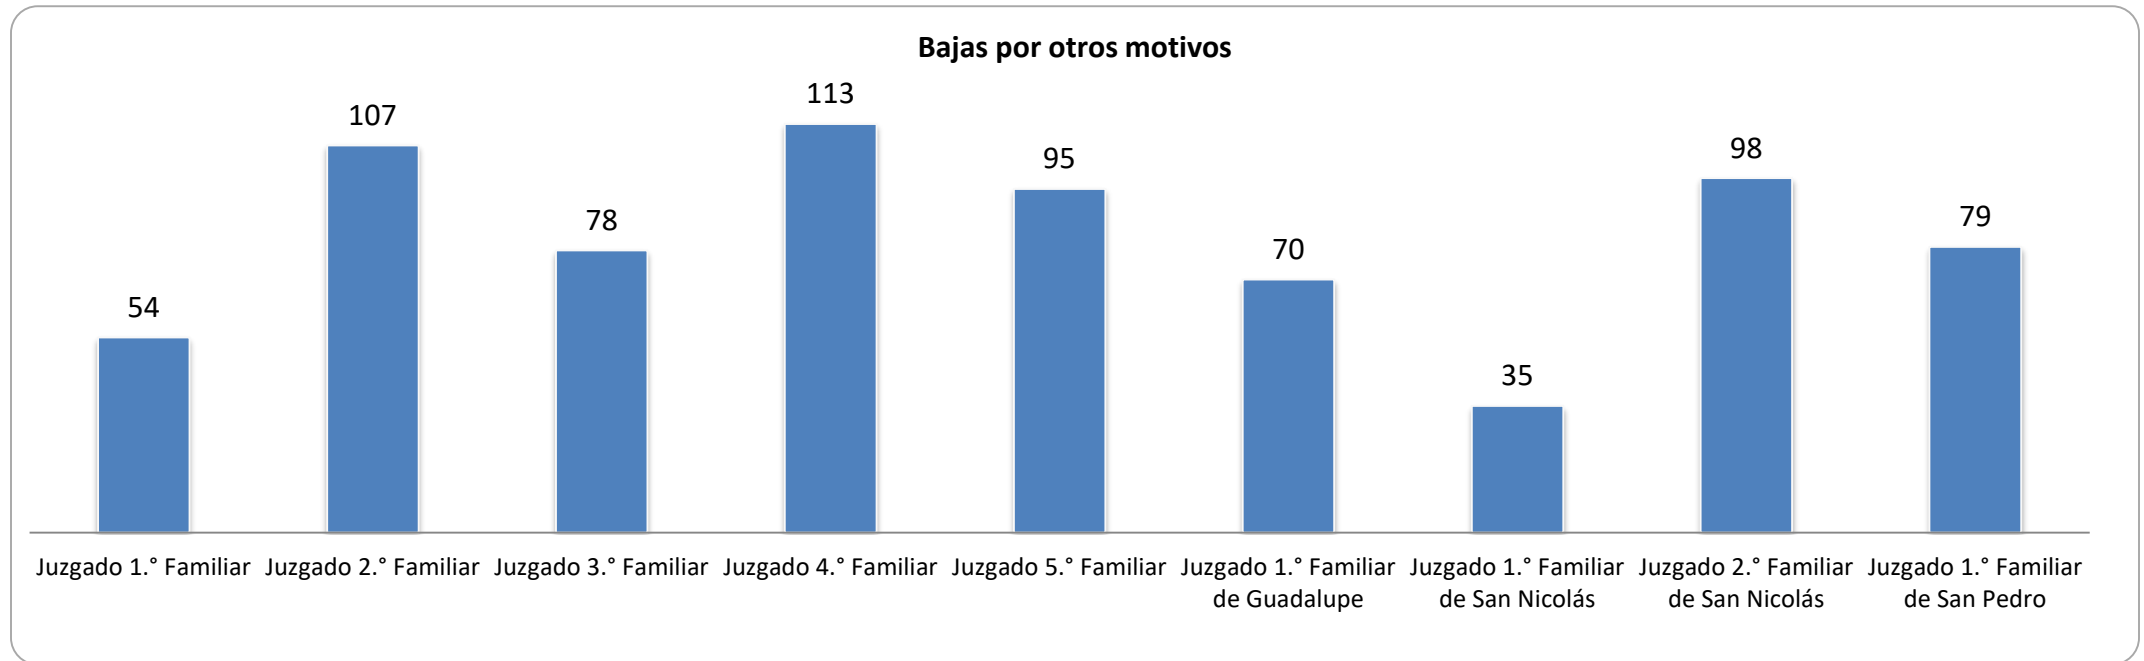

Asuntos en juzgados familiares