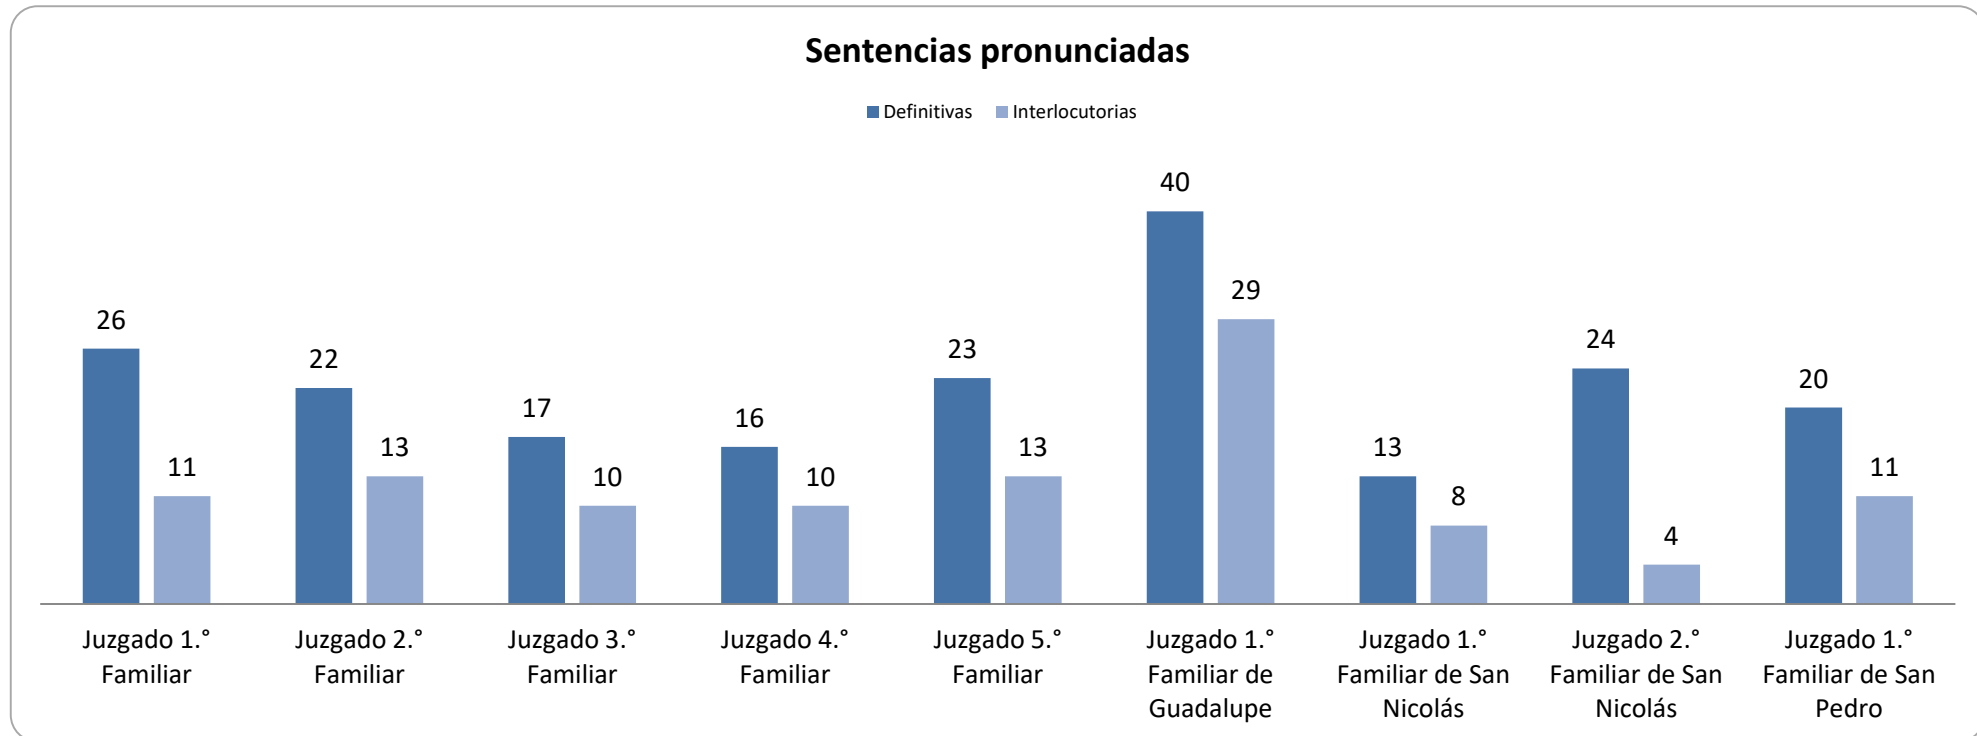

Asuntos en juzgados familiares