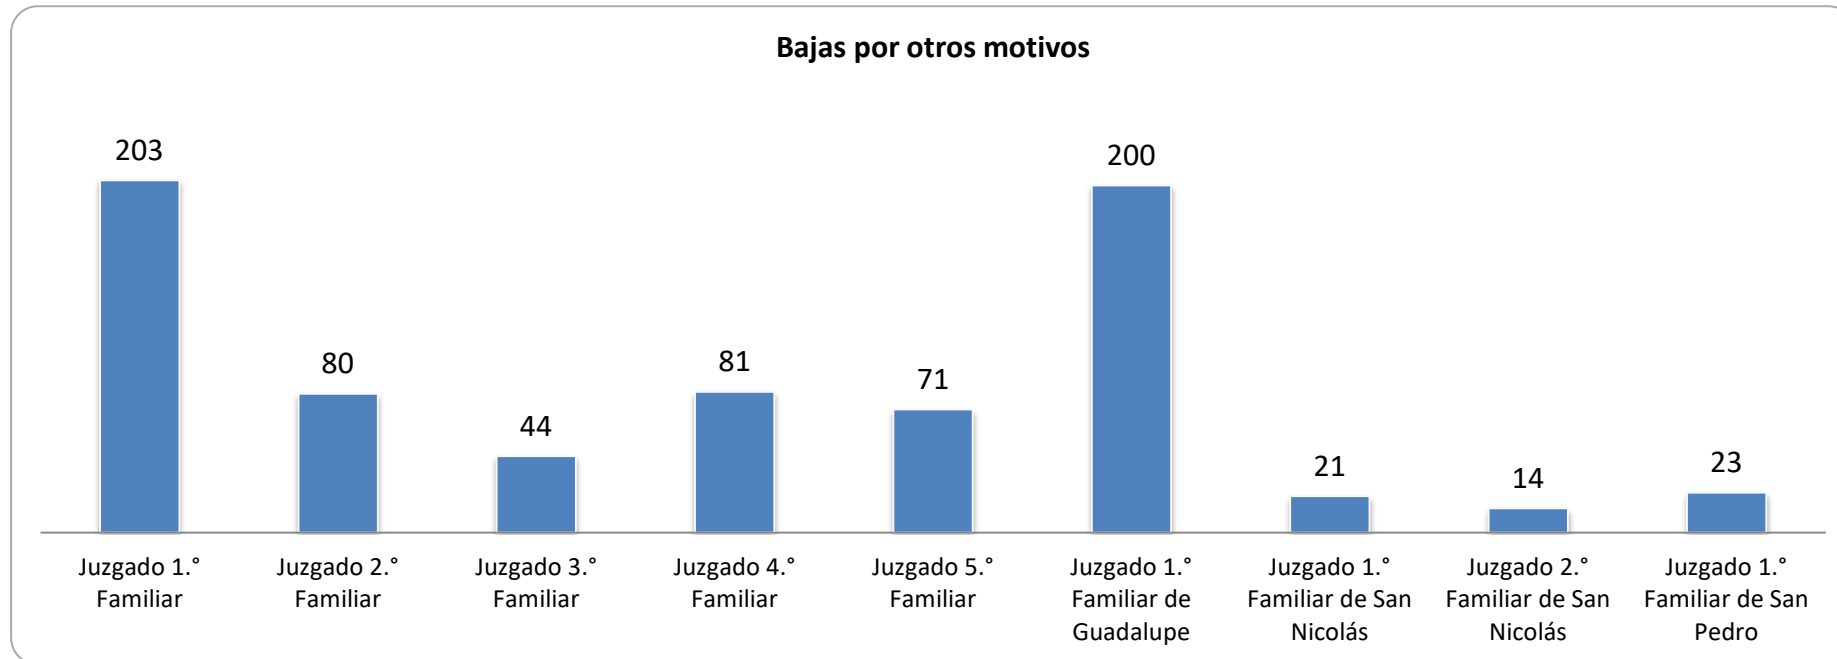

Asuntos en juzgados familiares