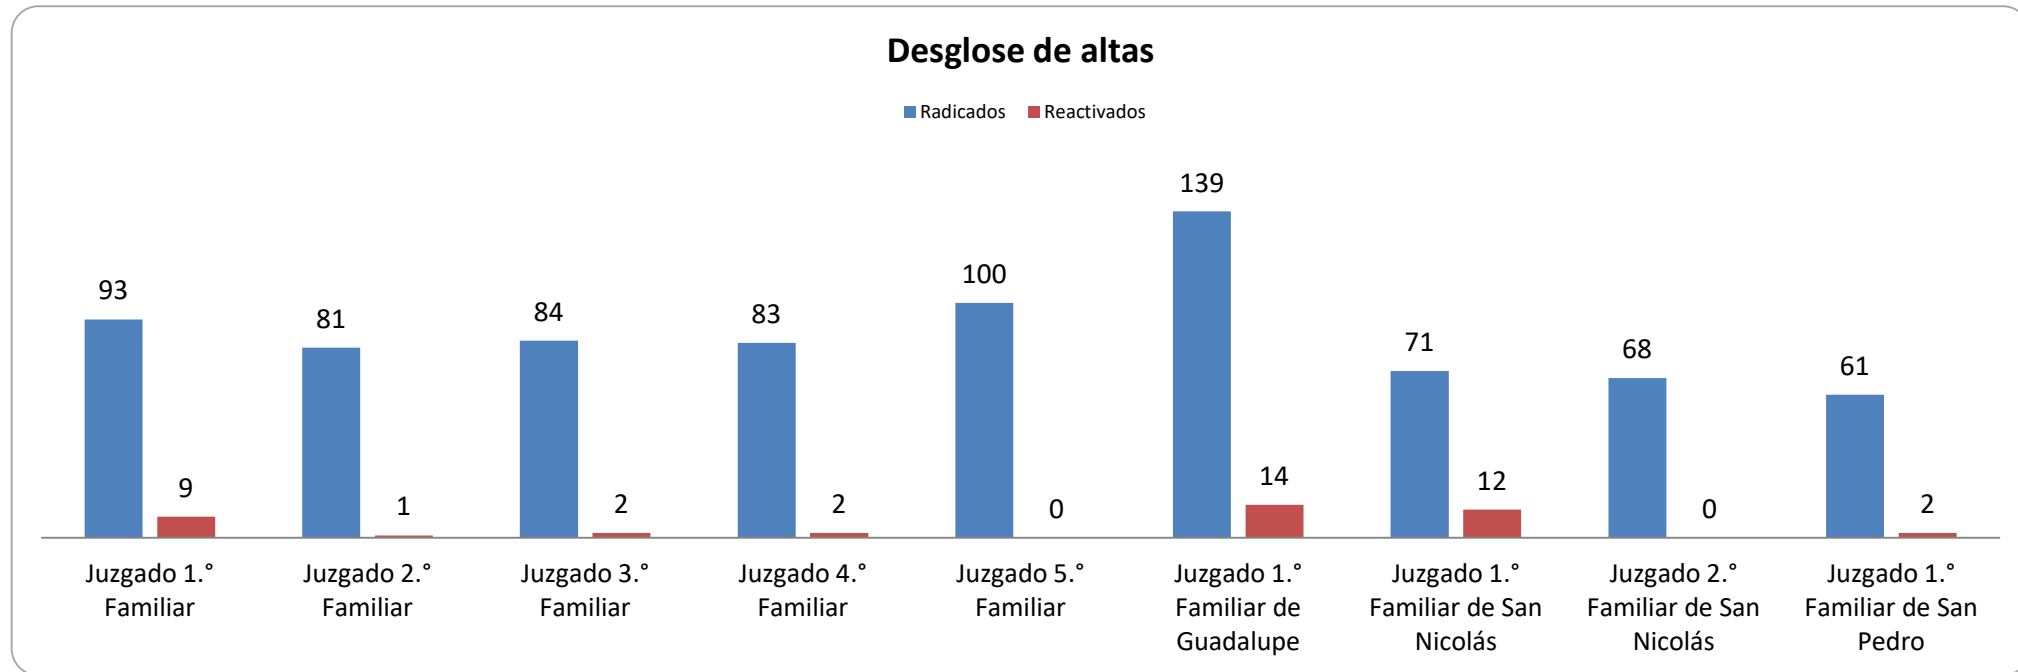

Asuntos en juzgados familiares