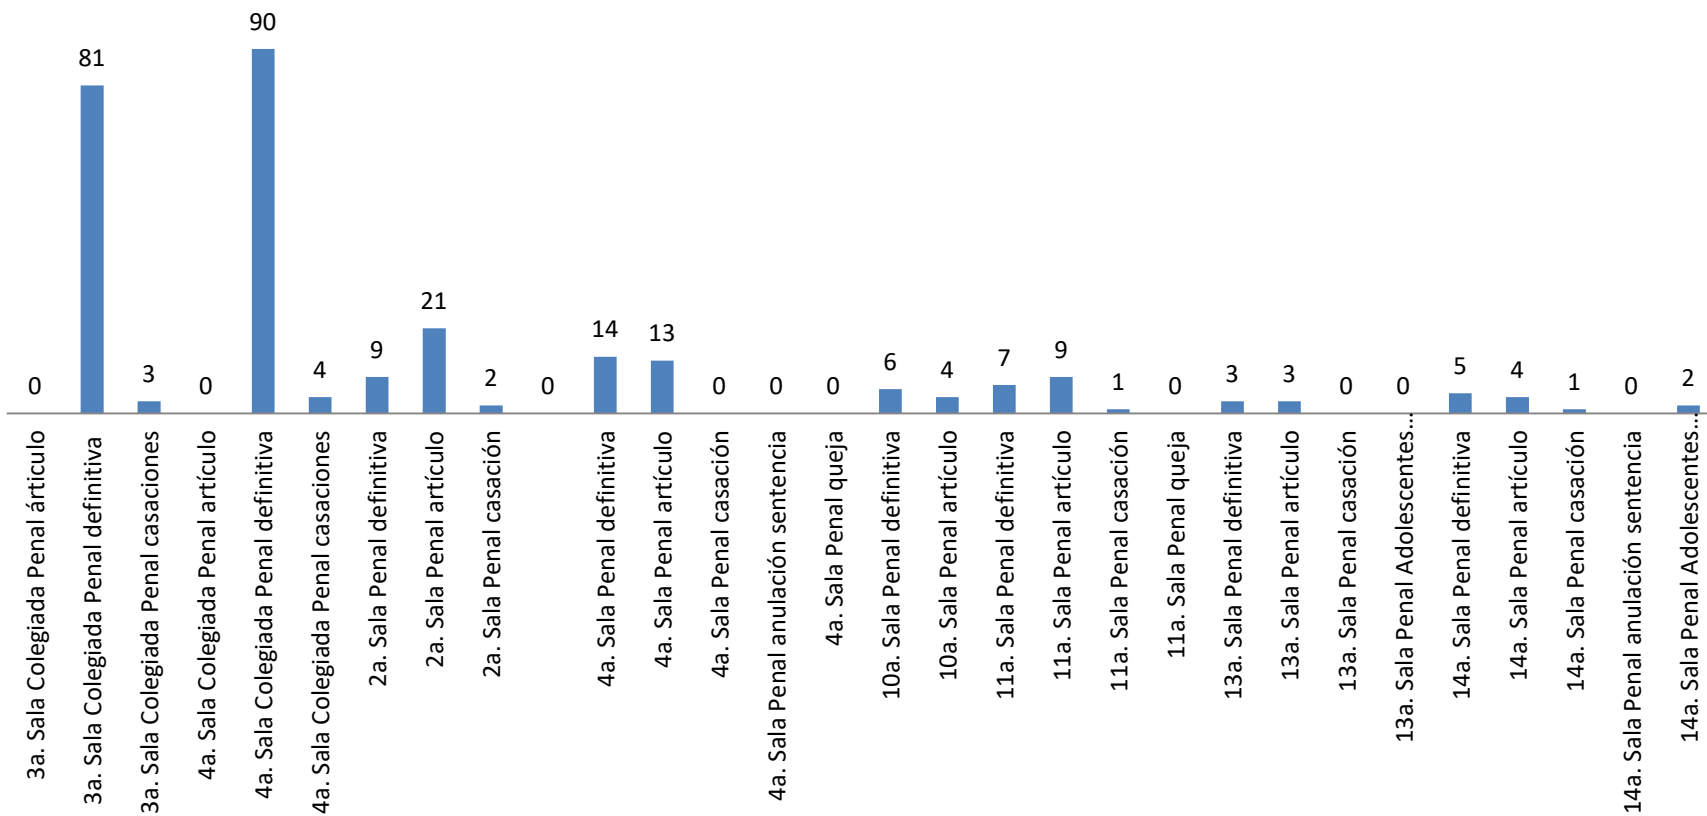

Sentencias pronunciadas

Reporte estadístico 1 trimestre 2019

Bajas por otros motivos

Reporte estadístico 1 trimestre 2019

Expedientes en trámite a marzo 2019

Reporte estadístico 1 trimestre 2019

**Tiempo promedio entre el auto de radicación y el dictado de sentencia
(Expedientes con sentencia definitiva a marzo 2019)**