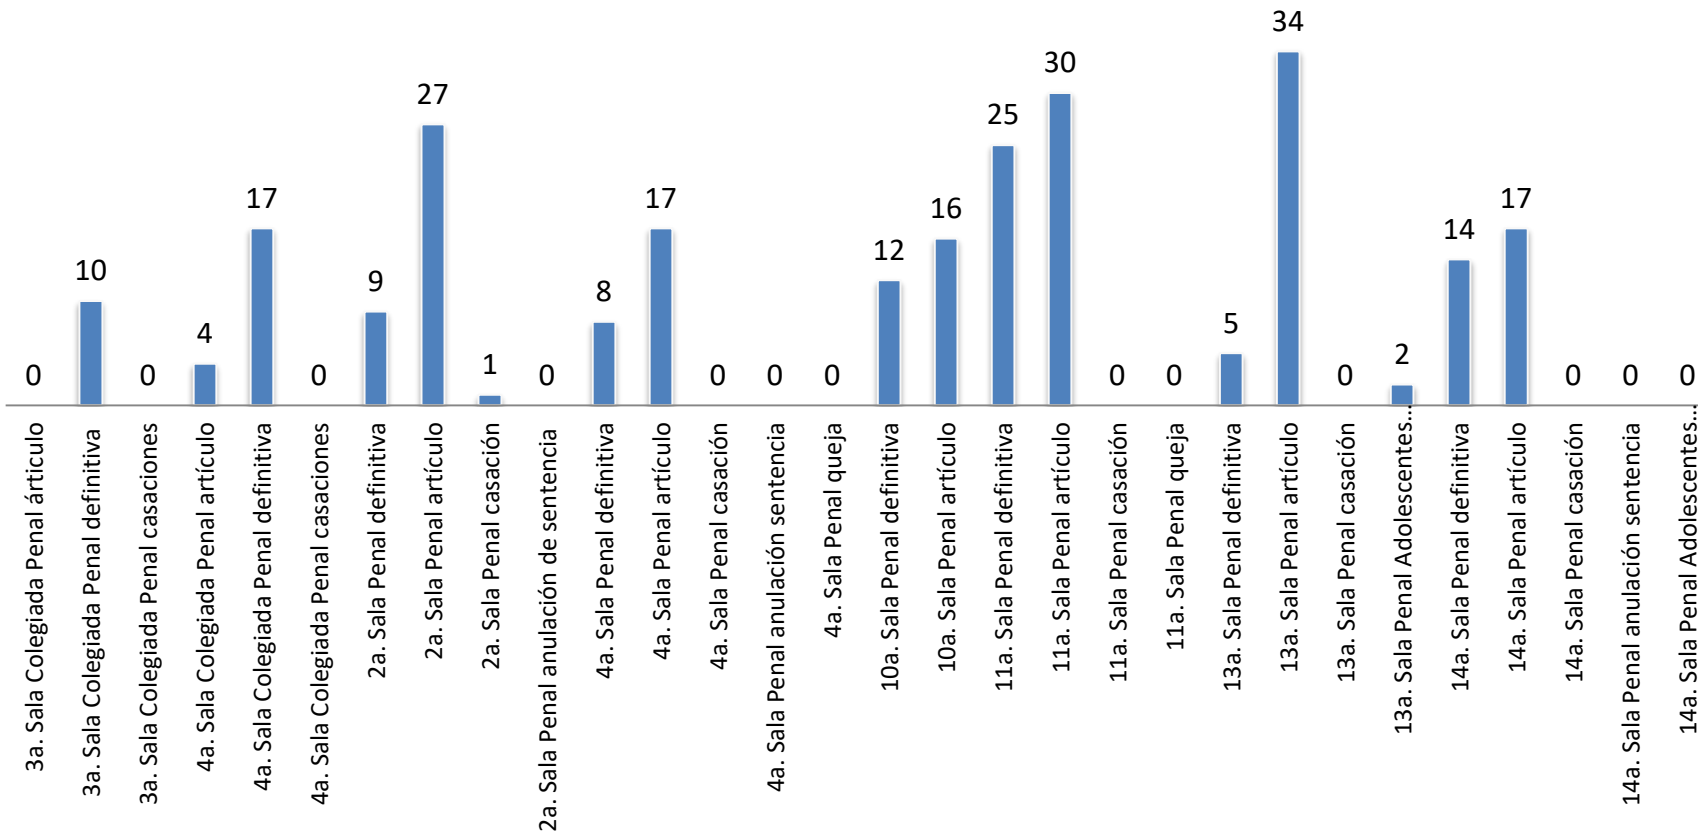

Asuntos en salas penales

Reporte estadístico
1 trimestre 2019

Asuntos en salas penales

Reporte estadístico 1 trimestre 2019

Desglose de Altas

■ Radicados ■ Reactivados

Reporte estadístico 1 trimestre 2019

Asuntos en salas penales

Sentencias pronunciadas

Reporte estadístico 1 trimestre 2019

Bajas por otros motivos

Reporte estadístico 1 trimestre 2019

Expedientes en trámite a marzo 2019

Reporte estadístico 1 trimestre 2019

**Tiempo promedio entre el auto de radicación y el dictado de sentencia
(Expedientes con sentencia definitiva a marzo 2019)**