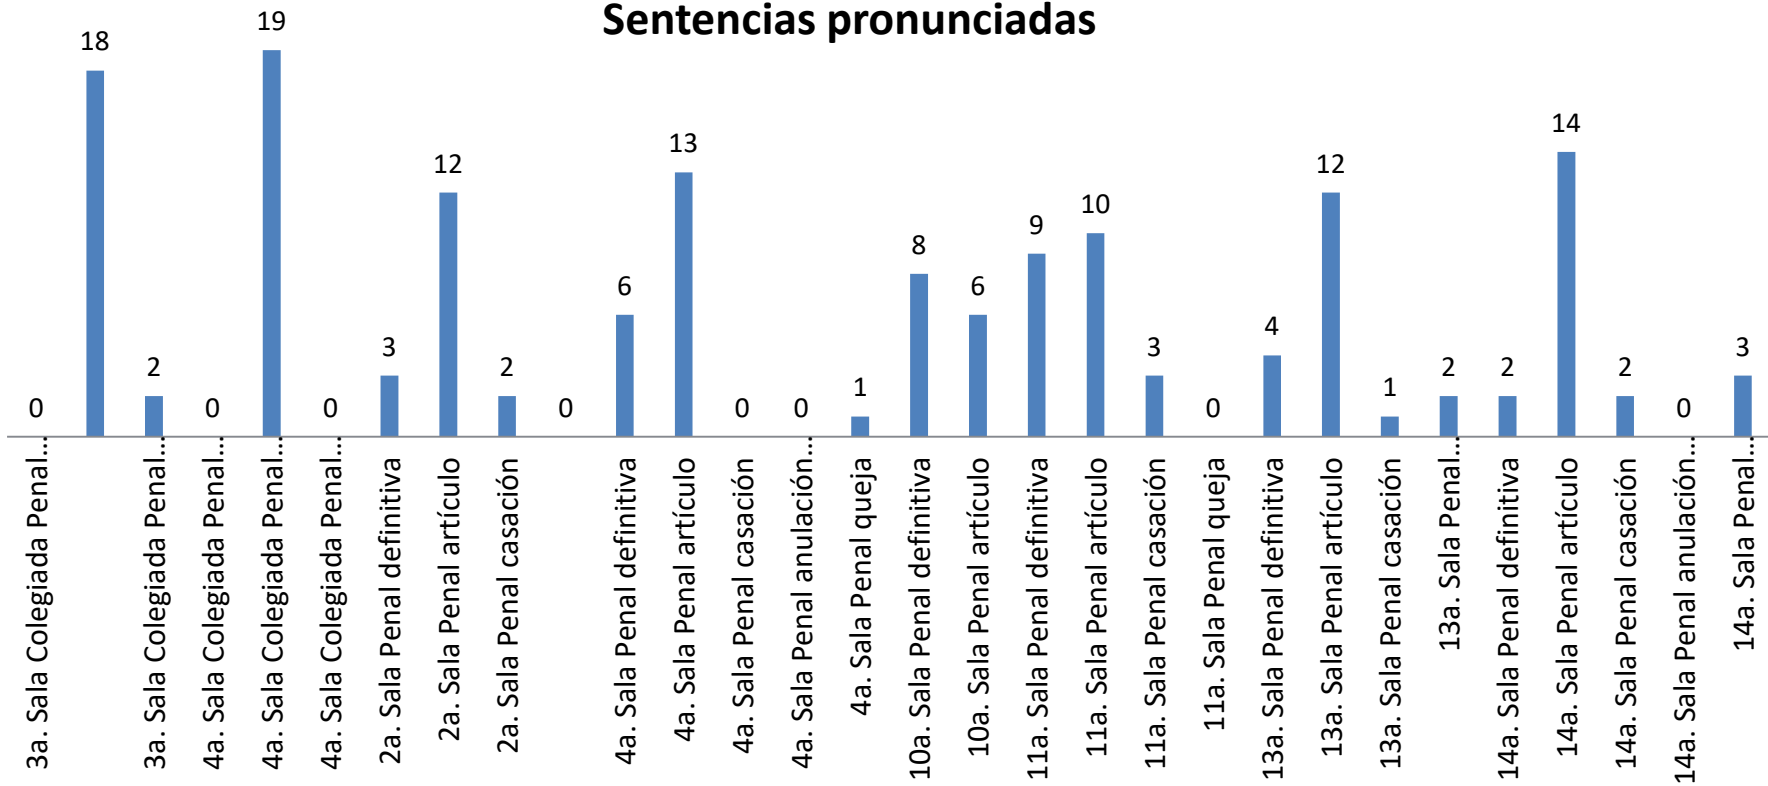

Asuntos en salas penales

Reporte estadístico
febrero 2019

Asuntos en salas penales

Reporte estadístico febrero 2019

Desglose de Altas

■ Radicados ■ Reactivados

Reporte estadístico febrero 2019

Asuntos en salas penales

Sentencias pronunciadas

Reporte estadístico febrero 2019

Bajas por otros motivos

Reporte estadístico febrero 2019

Expedientes en trámite a febrero 2019

Reporte estadístico febrero 2019

**Tiempo promedio entre el auto de radicación y el dictado de sentencia
(Expedientes con sentencia definitiva a enero 2019)**