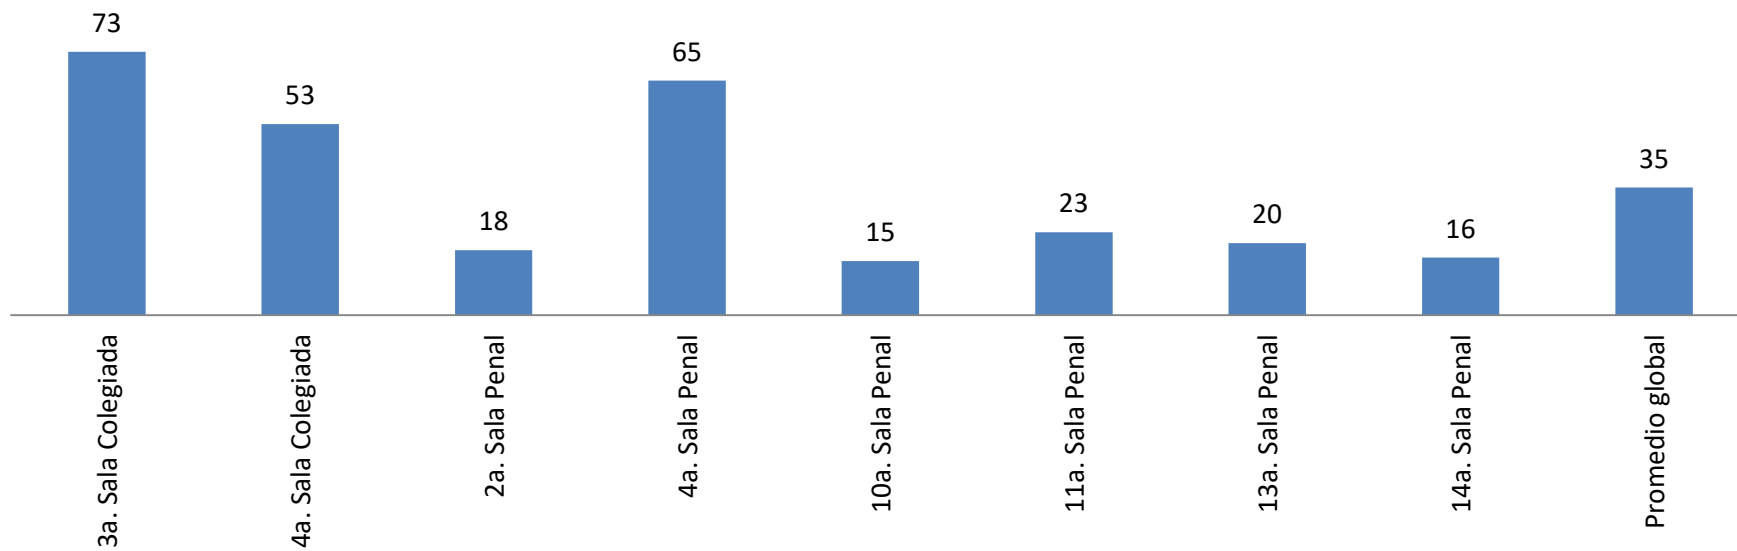

Sentencias pronunciadas

Reporte estadístico febrero 2019

Bajas por otros motivos

Reporte estadístico febrero 2019

Expedientes en trámite a febrero 2019

Reporte estadístico febrero 2019

**Tiempo promedio entre el auto de radicación y el dictado de sentencia
(Expedientes con sentencia definitiva a enero 2019)**