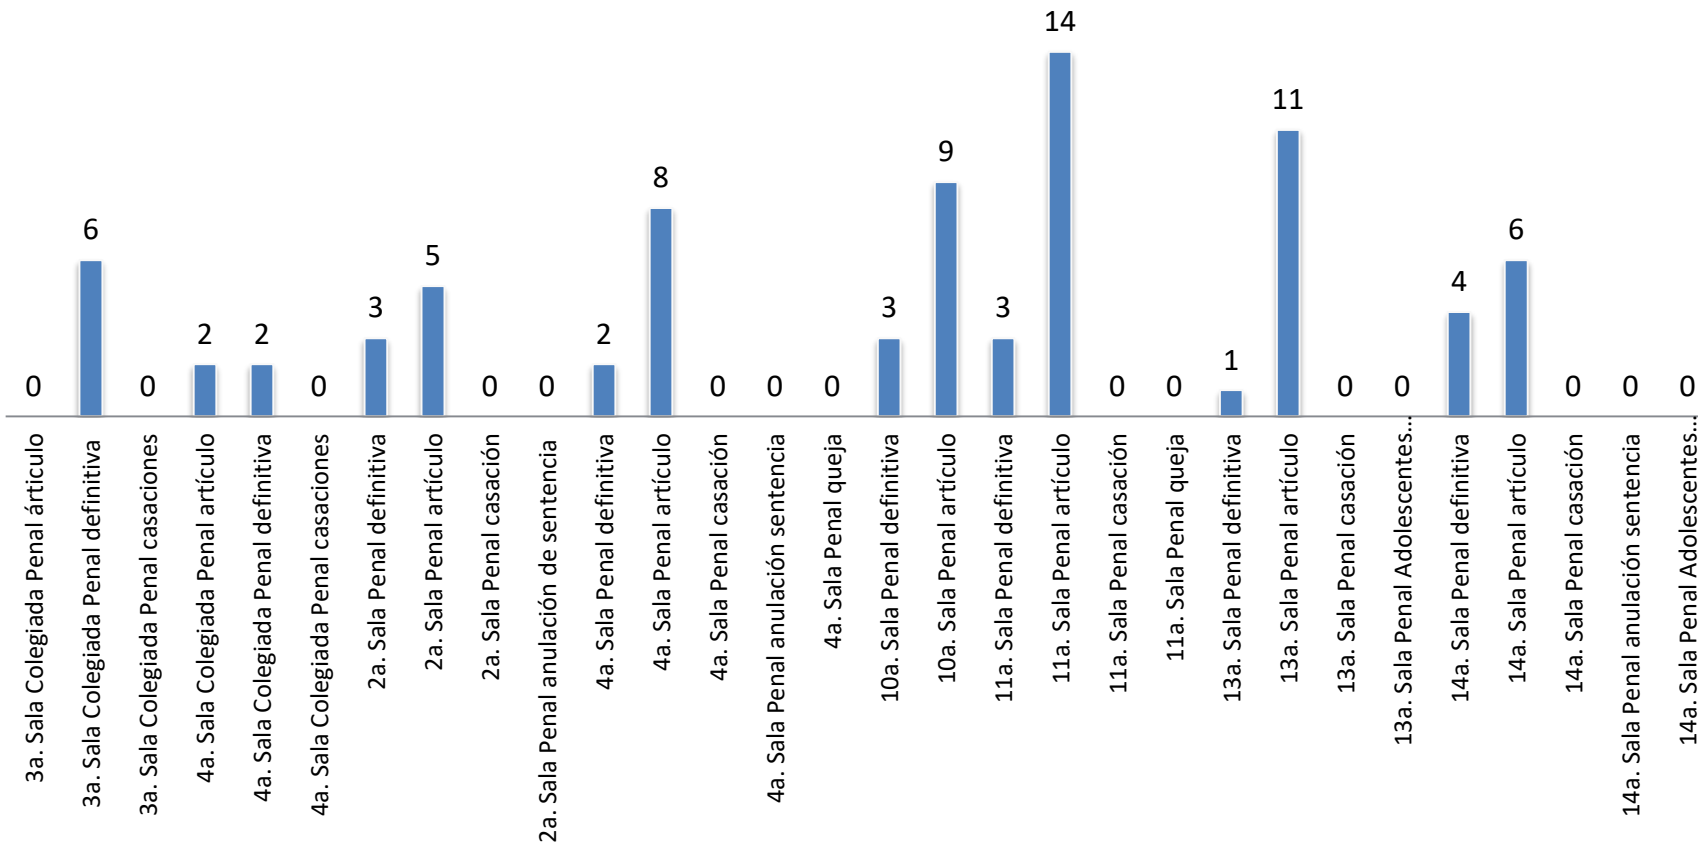

Asuntos en salas penales

Reporte estadístico
febrero 2019

Asuntos en salas penales

Reporte estadístico febrero 2019

Desglose de Altas

■ Radicados ■ Reactivados

Reporte estadístico febrero 2019

Asuntos en salas penales

Sentencias pronunciadas

Reporte estadístico febrero 2019

Bajas por otros motivos

Reporte estadístico febrero 2019

Expedientes en trámite a febrero 2019

Reporte estadístico febrero 2019

**Tiempo promedio entre el auto de radicación y el dictado de sentencia
(Expedientes con sentencia definitiva a enero 2019)**