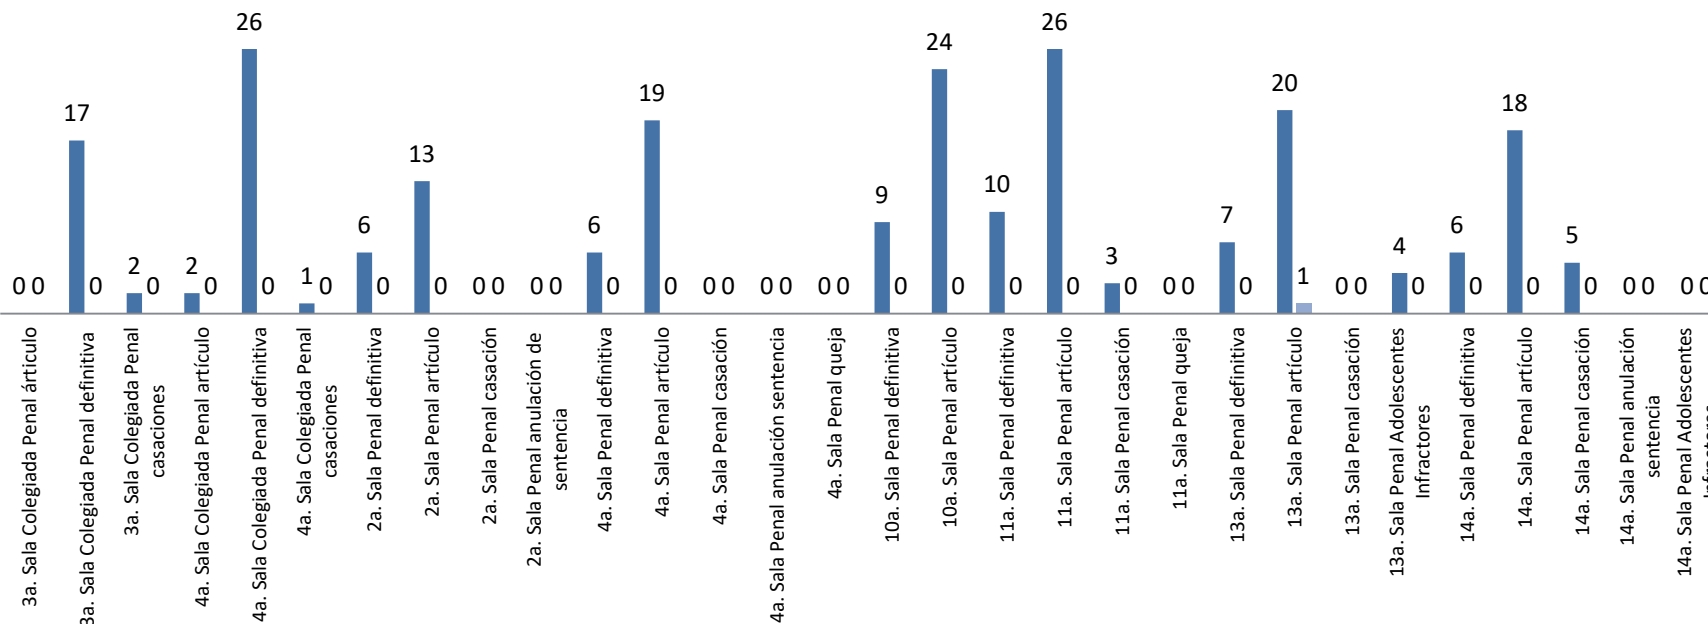

Asuntos en salas penales

Reporte estadístico
febrero 2019

Asuntos en salas penales

Reporte estadístico febrero 2019

Desglose de Altas

■ Radicados ■ Reactivados

Reporte estadístico febrero 2019

Asuntos en salas penales

Sentencias pronunciadas

Reporte estadístico febrero 2019

Bajas por otros motivos

Reporte estadístico febrero 2019

Expedientes en trámite a febrero 2019

Reporte estadístico febrero 2019

**Tiempo promedio entre el auto de radicación y el dictado de sentencia
(Expedientes con sentencia definitiva a enero 2019)**