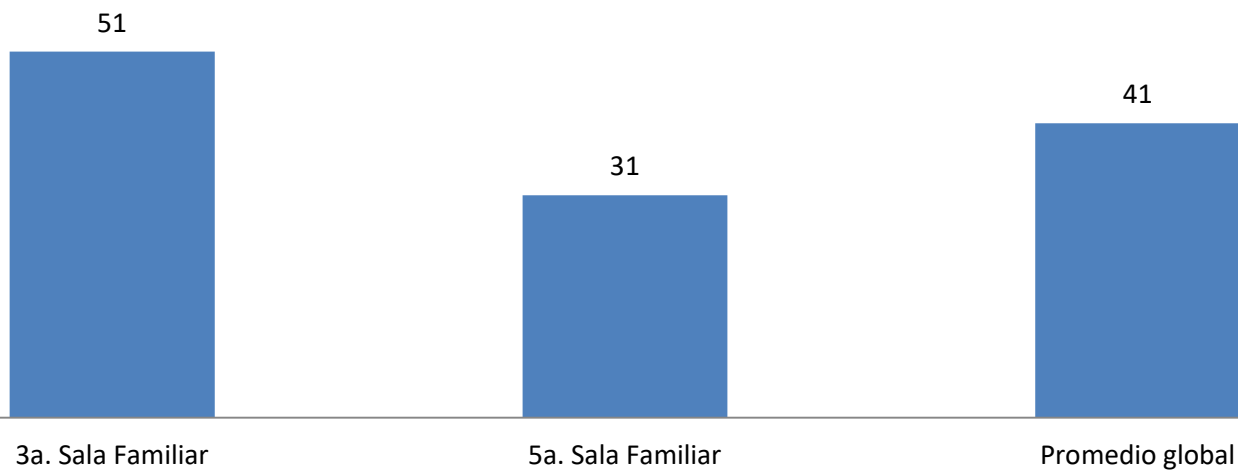

Reporte estadístico septiembre 2019

Asuntos en salas familiares

Reporte estadístico septiembre 2019

Asuntos en salas familiares

Reporte estadístico septiembre 2019

Asuntos en salas familiares

**Tiempo promedio entre el auto de radicación y el dictado de sentencia
(Expedientes con sentencia definitiva a septiembre 2019)**