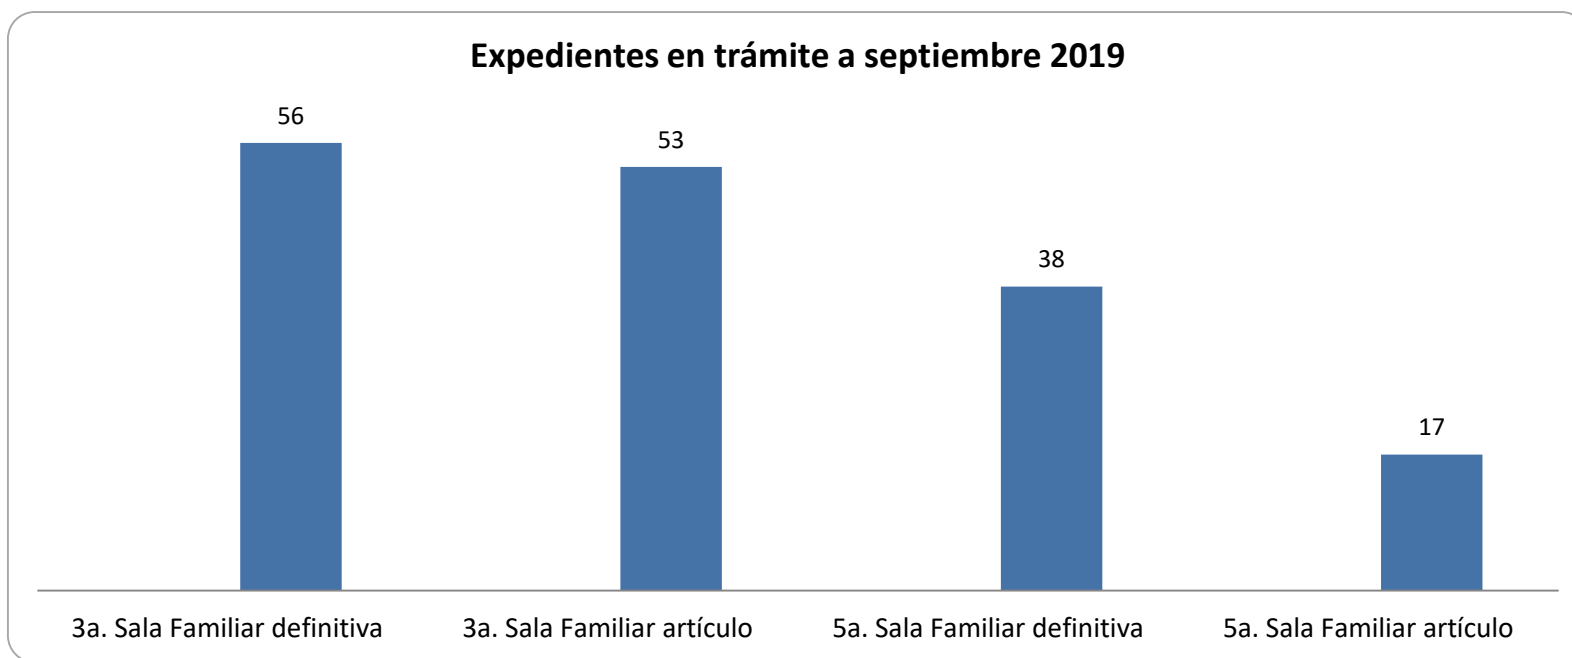

Reporte estadístico septiembre 2019

Asuntos en salas familiares

Reporte estadístico septiembre 2019

Asuntos en salas familiares

Reporte estadístico septiembre 2019

Asuntos en salas familiares

**Tiempo promedio entre el auto de radicación y el dictado de sentencia
(Expedientes con sentencia definitiva a septiembre 2019)**