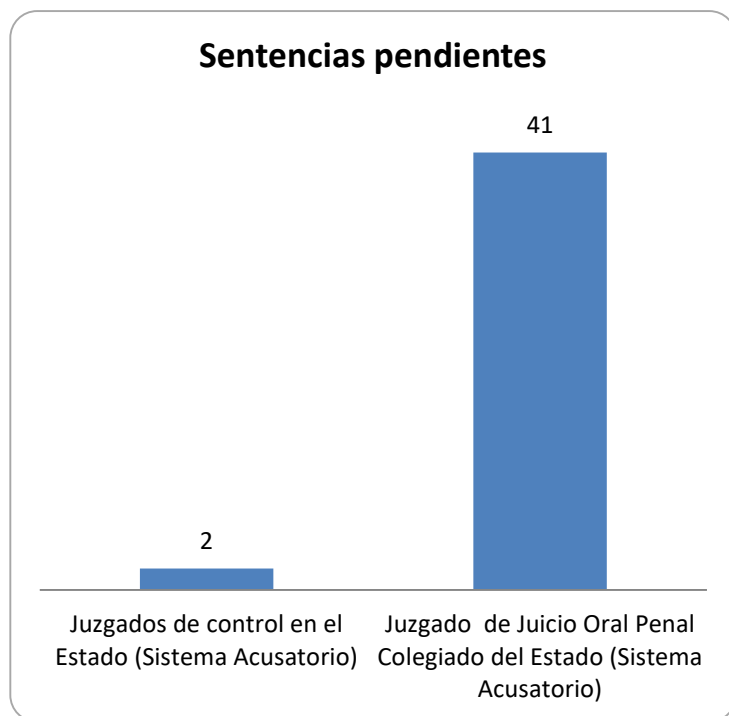

Asuntos en juzgados de control y juicio en el estado

Sentencias pronunciadas

Bajas por otros motivos

Reporte estadístico noviembre 2019

Asuntos en juzgados de control y juicio en el estado

Reporte estadístico noviembre 2019

Asuntos en juzgados de control y juicio en el estado

**Tiempo promedio entre el auto de radicación y el dictado de sentencia
(Expedientes con sentencia definitiva a noviembre 2019)**

Reporte estadístico noviembre 2019