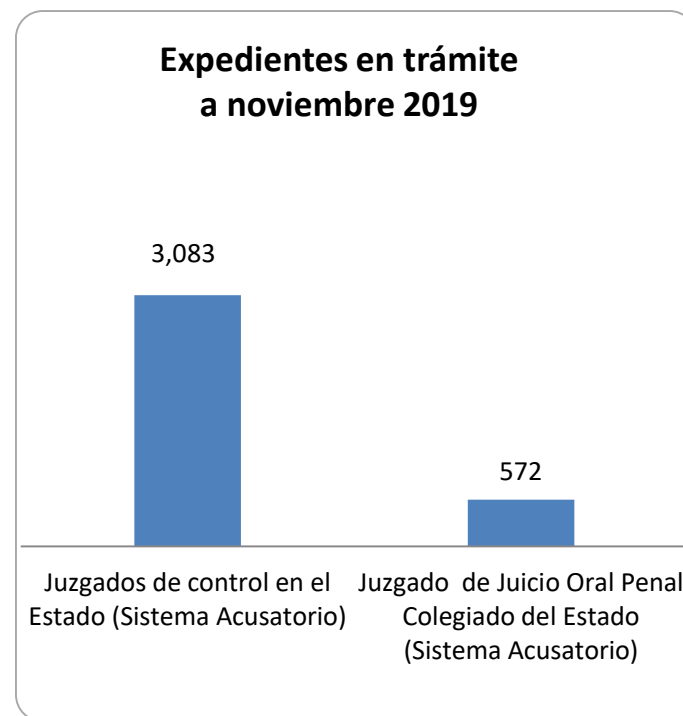

Asuntos en juzgados de control y juicio en el estado

Juzgado de juicio en el estado

Reporte estadístico noviembre 2019

Asuntos en juzgados de control y juicio en el estado

Reporte estadístico noviembre 2019

Asuntos en juzgados de control y juicio en el estado

Sentencias pronunciadas

Bajas por otros motivos

Reporte estadístico noviembre 2019

Asuntos en juzgados de control y juicio en el estado

Reporte estadístico noviembre 2019

Asuntos en juzgados de control y juicio en el estado

**Tiempo promedio entre el auto de radicación y el dictado de sentencia
(Expedientes con sentencia definitiva a noviembre 2019)**

Reporte estadístico noviembre 2019