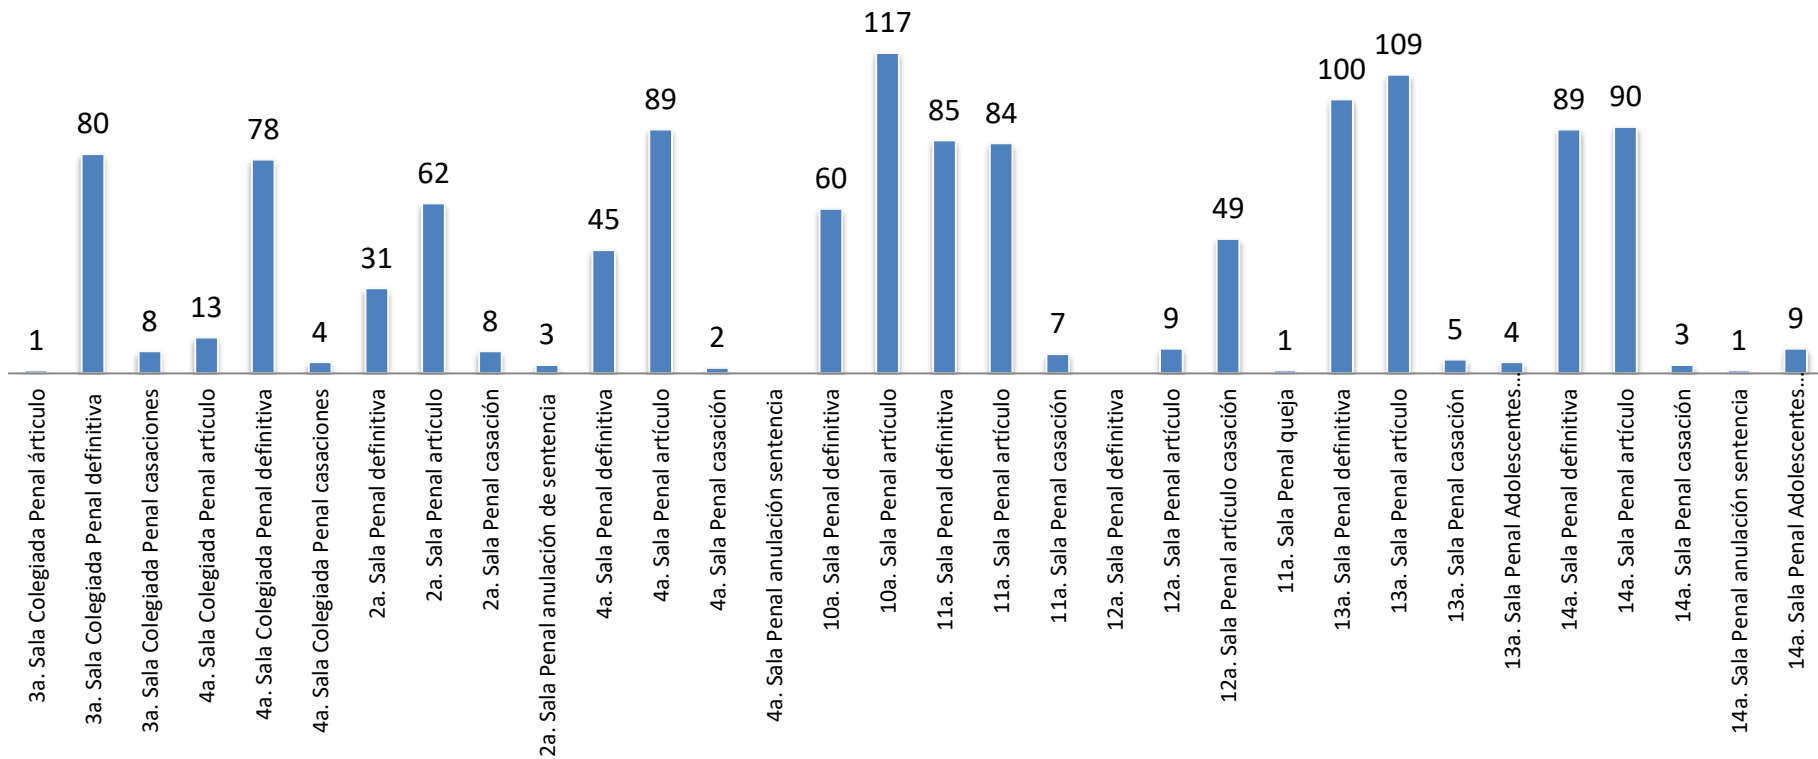

Asuntos en salas penales

Reporte estadístico
anual 2018

Asuntos en salas penales

Reporte estadístico anual 2018

Desglose de Altas

Reporte estadístico anual 2018

Asuntos en salas penales

Sentencias pronunciadas

Reporte estadístico anual 2018

Bajas por otros motivos

Reporte estadístico anual 2018

Expedientes en trámite a diciembre 2018

Reporte estadístico anual 2018

**Tiempo promedio entre el auto de radicación y el dictado de sentencia
(Expedientes con sentencia definitiva a diciembre 2018)**