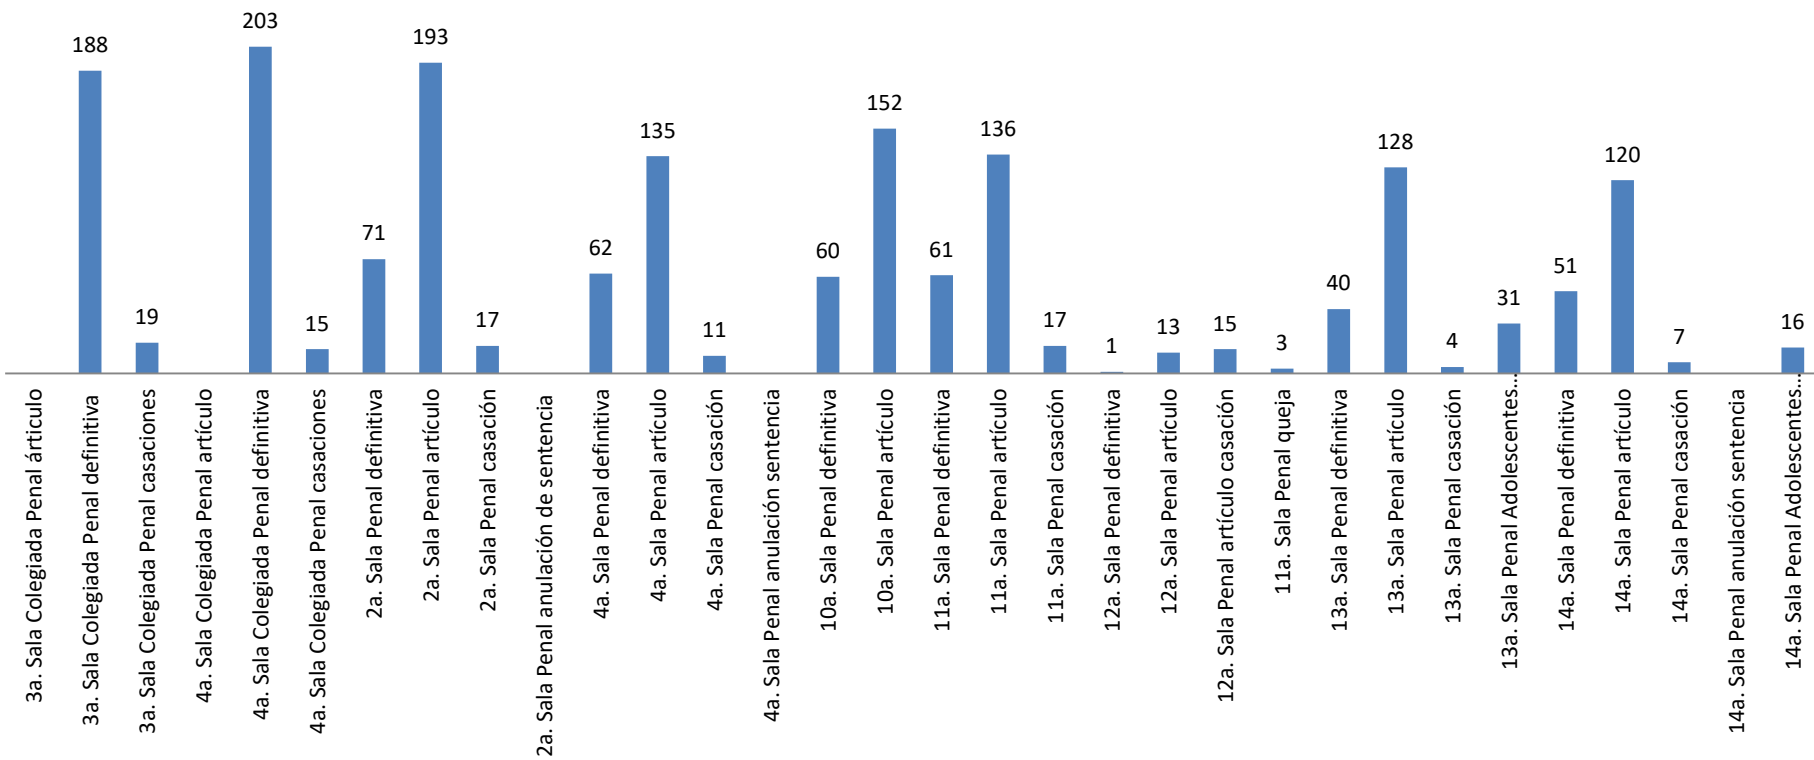

Asuntos en salas penales

Reporte estadístico
anual 2018

Asuntos en salas penales

Reporte estadístico anual 2018

Desglose de Altas

Reporte estadístico anual 2018

Asuntos en salas penales

Sentencias pronunciadas

Reporte estadístico anual 2018

Bajas por otros motivos

Reporte estadístico anual 2018

Expedientes en trámite a diciembre 2018

Reporte estadístico anual 2018

**Tiempo promedio entre el auto de radicación y el dictado de sentencia
(Expedientes con sentencia definitiva a diciembre 2018)**