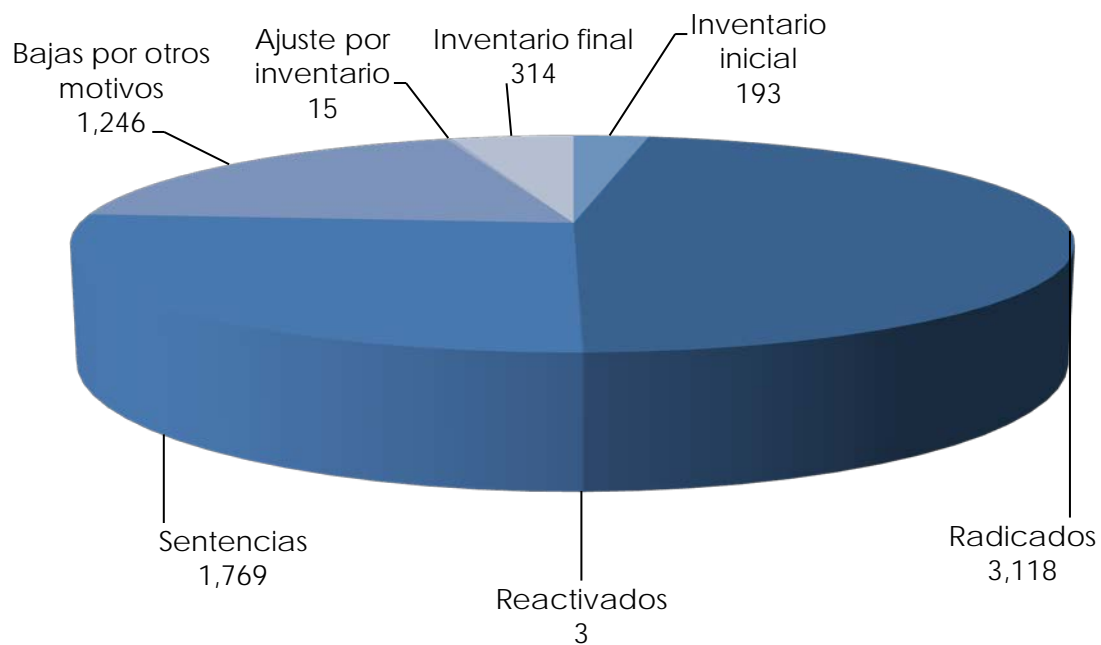

Asuntos en salas penales

Reporte estadístico
anual 2018

Asuntos en salas penales

Reporte estadístico anual 2018

Desglose de Altas

Reporte estadístico anual 2018

Asuntos en salas penales

Sentencias pronunciadas

Reporte estadístico anual 2018

Bajas por otros motivos

Reporte estadístico anual 2018

Expedientes en trámite a diciembre 2018

Reporte estadístico anual 2018

**Tiempo promedio entre el auto de radicación y el dictado de sentencia
(Expedientes con sentencia definitiva a diciembre 2018)**