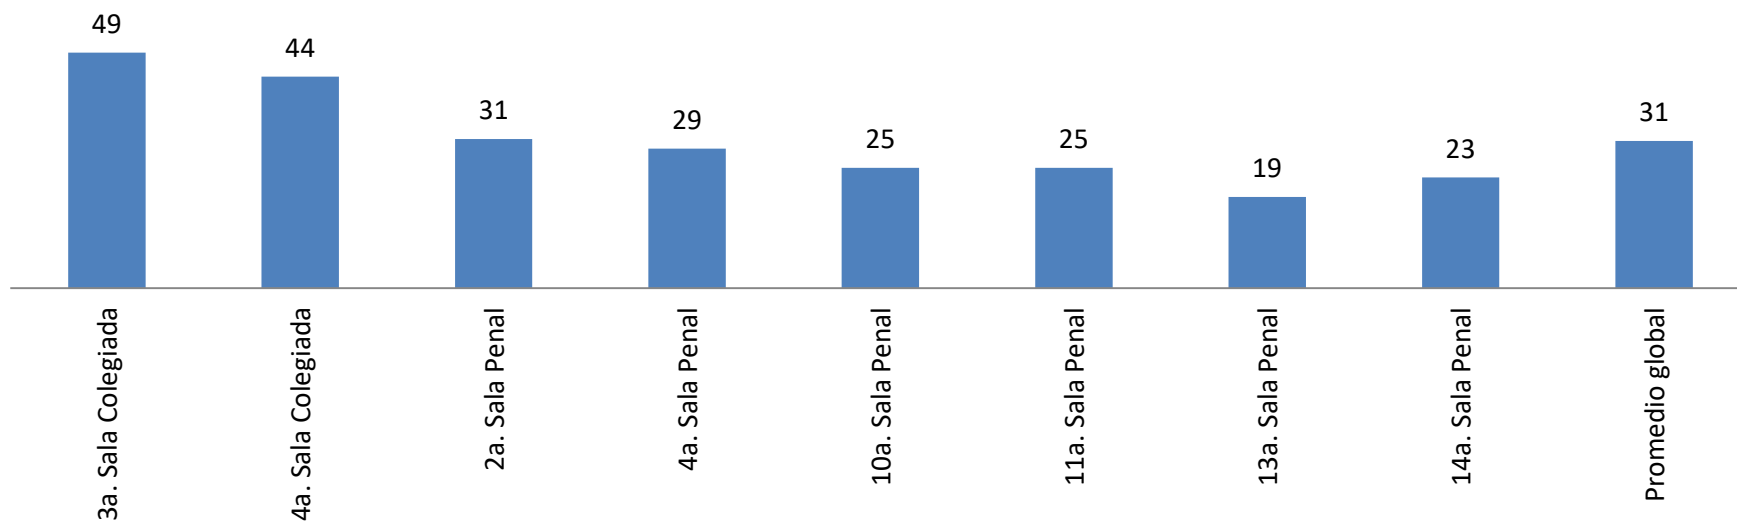

Reporte estadístico anual 2018

Bajas por otros motivos

Reporte estadístico anual 2018

Expedientes en trámite a diciembre 2018

Reporte estadístico anual 2018

**Tiempo promedio entre el auto de radicación y el dictado de sentencia
(Expedientes con sentencia definitiva a diciembre 2018)**