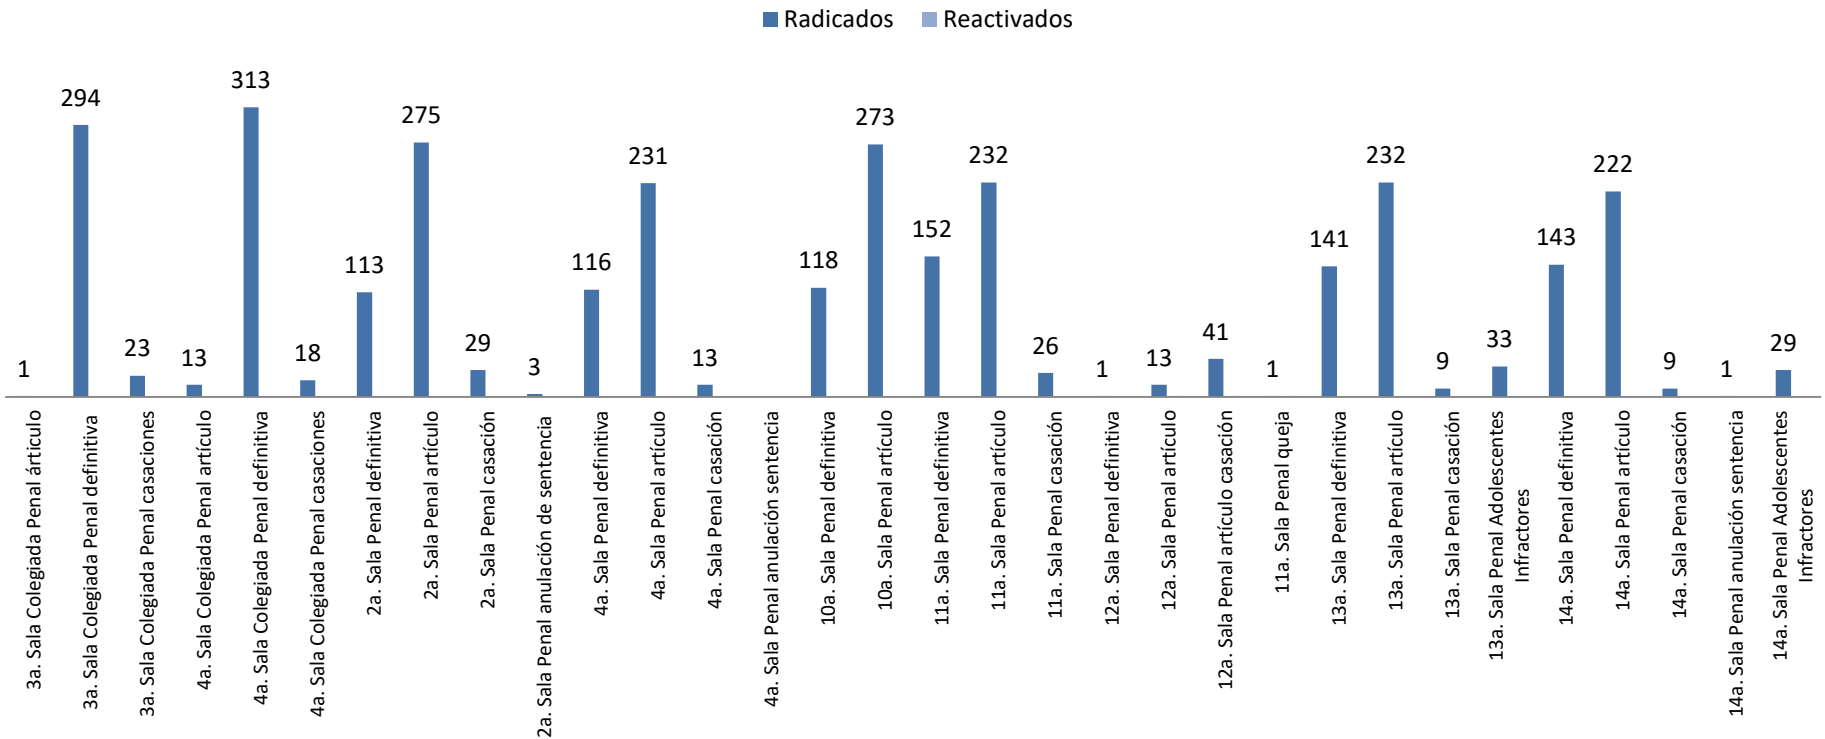

Asuntos en salas penales

Reporte estadístico
anual 2018

Asuntos en salas penales

Reporte estadístico anual 2018

Desglose de Altas

Reporte estadístico anual 2018

Asuntos en salas penales

Sentencias pronunciadas

Reporte estadístico anual 2018

Bajas por otros motivos

Reporte estadístico anual 2018

Expedientes en trámite a diciembre 2018

Reporte estadístico anual 2018

**Tiempo promedio entre el auto de radicación y el dictado de sentencia
(Expedientes con sentencia definitiva a diciembre 2018)**