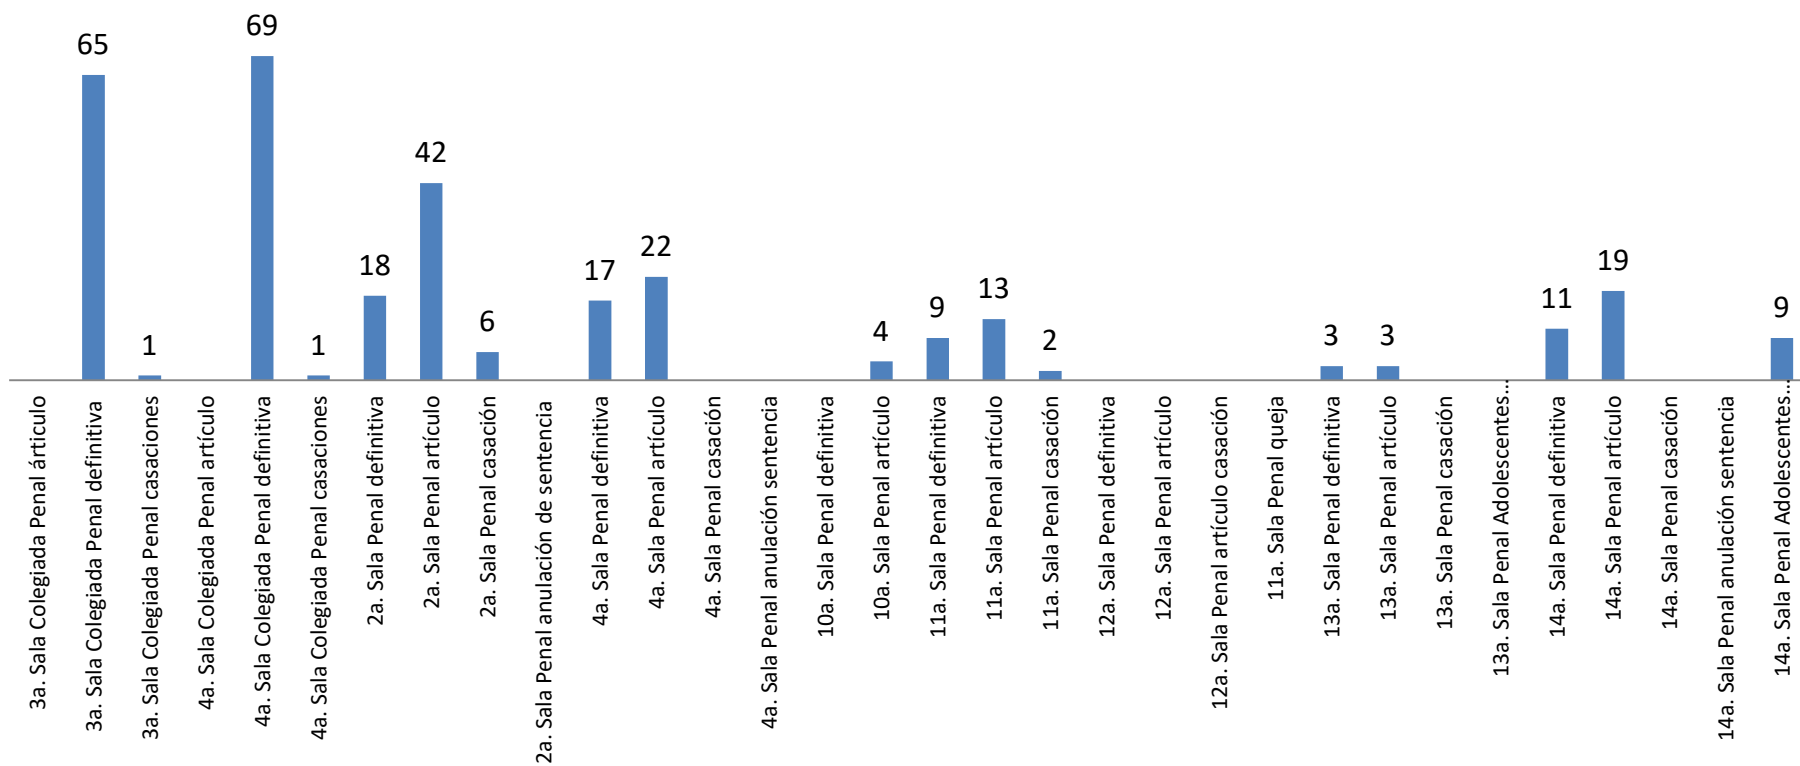

Asuntos en salas penales

Reporte estadístico
anual 2018

Asuntos en salas penales

Reporte estadístico anual 2018

Desglose de Altas

Reporte estadístico anual 2018

Asuntos en salas penales

Sentencias pronunciadas

Reporte estadístico anual 2018

Bajas por otros motivos

Reporte estadístico anual 2018

Expedientes en trámite a diciembre 2018

Reporte estadístico anual 2018

**Tiempo promedio entre el auto de radicación y el dictado de sentencia
(Expedientes con sentencia definitiva a diciembre 2018)**