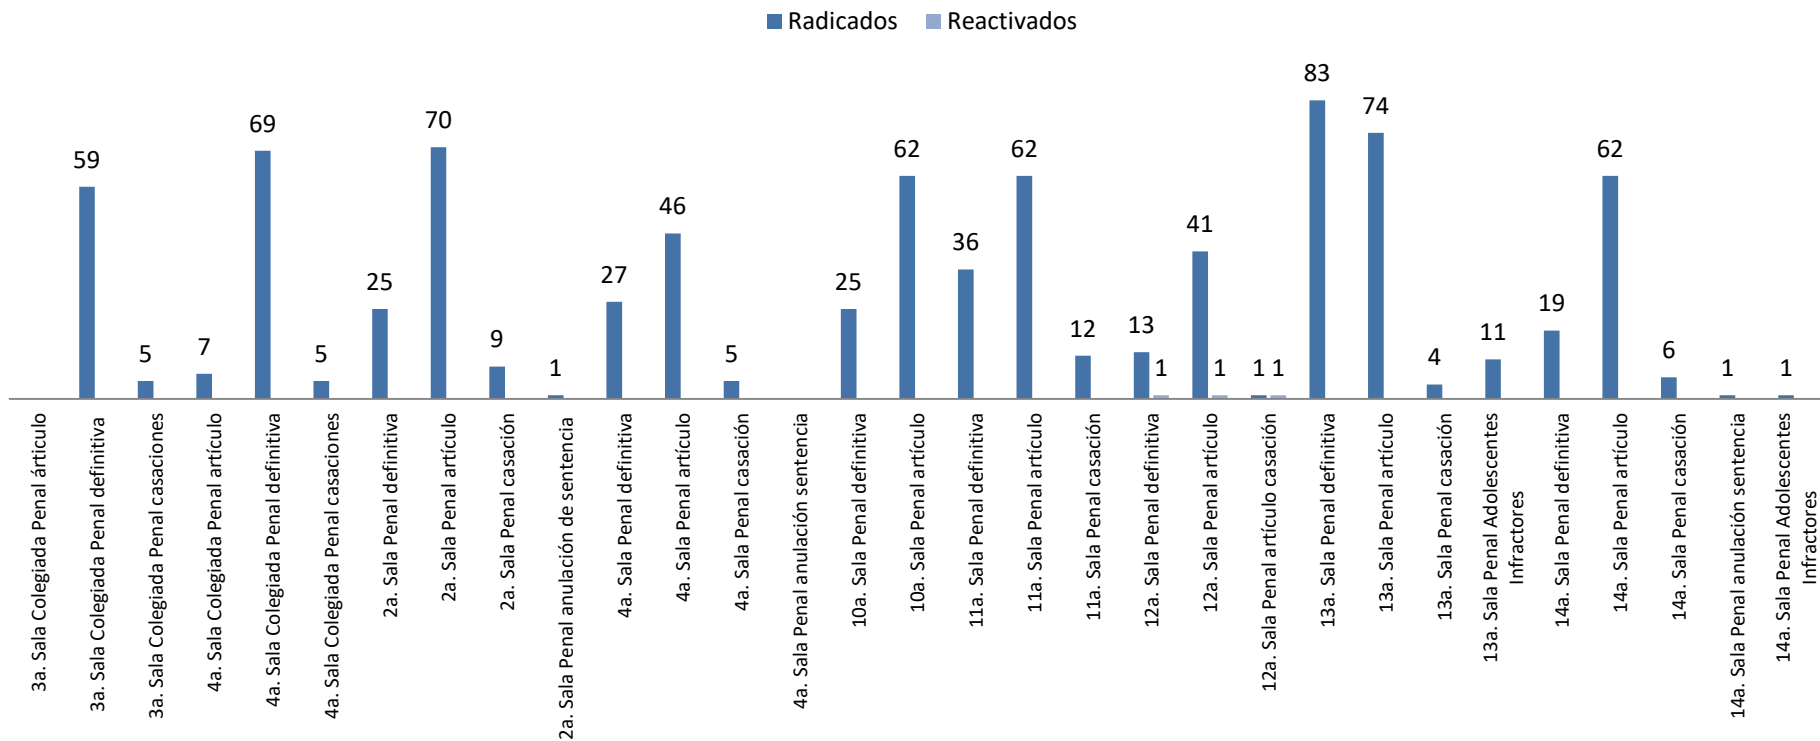

Asuntos en salas penales

Reporte estadístico
Primer trimestre 2018

Asuntos en salas penales

Reporte estadístico primer trimestre 2018

Desglose de Altas

Reporte estadístico primer trimestre 2018

Sentencias pronunciadas

Reporte estadístico primer trimestre 2018

Bajas por otros motivos

Reporte estadístico primer trimestre 2018

Expedientes en trámite a marzo 2018

Reporte estadístico primer trimestre 2018

Tiempo promedio entre el auto de radicación y el dictado de sentencia
(Expedientes con sentencia definitiva en enero - marzo 2018)