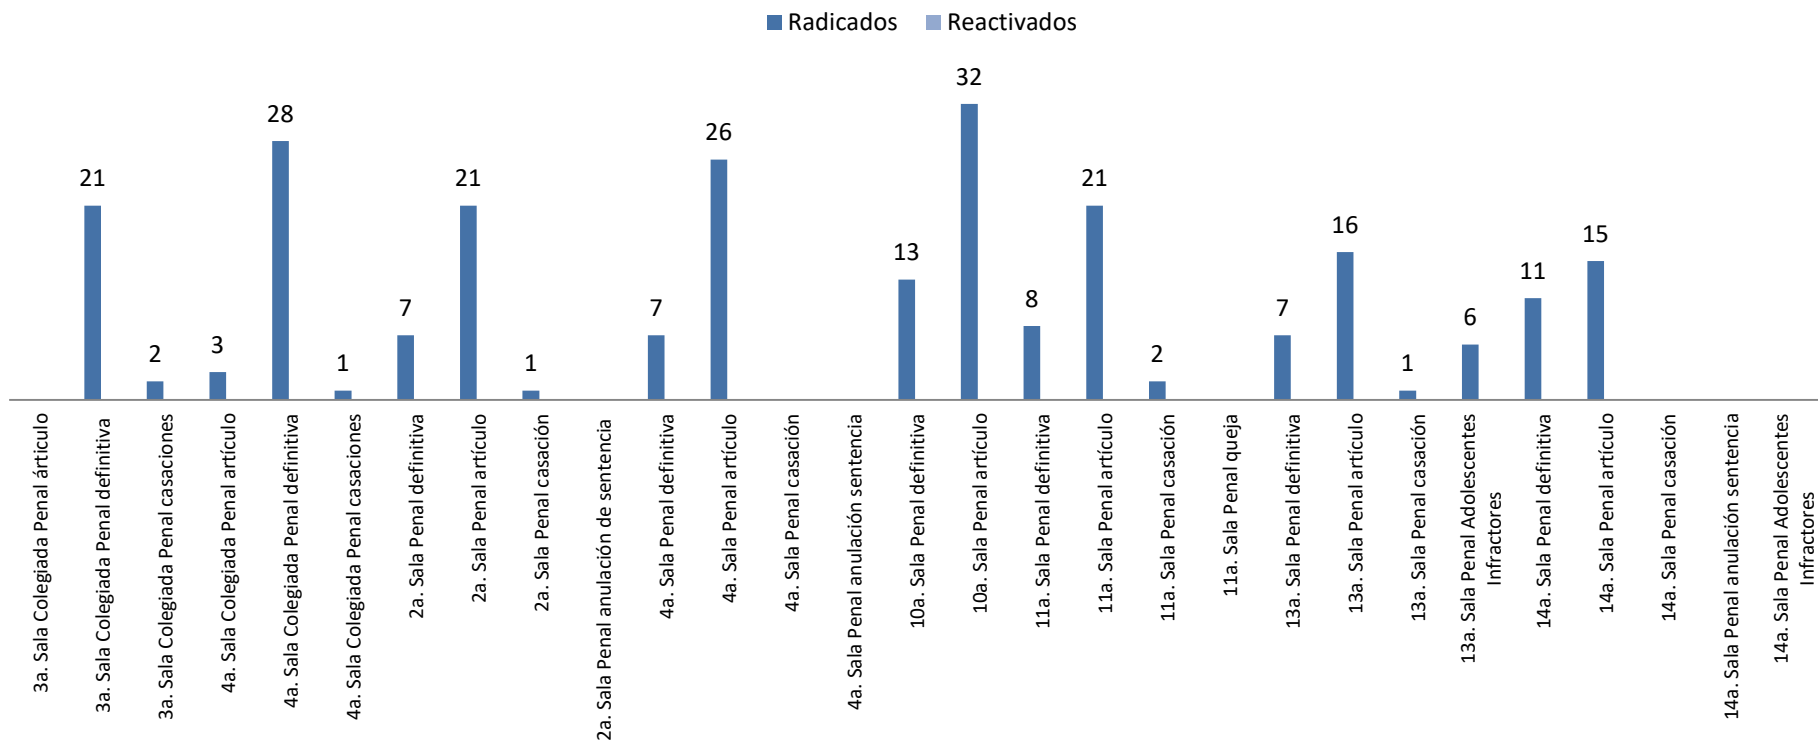

Asuntos en salas penales

Reporte estadístico
octubre 2018

Asuntos en salas penales

Reporte estadístico octubre 2018

Desglose de Altas

Reporte estadístico octubre 2018

Asuntos en salas penales

Sentencias pronunciadas

Reporte estadístico octubre 2018

Reporte estadístico octubre 2018

Expedientes en trámite a octubre 2018

Reporte estadístico octubre 2018

**Tiempo promedio entre el auto de radicación y el dictado de sentencia
(Expedientes con sentencia definitiva a octubre 2018)**