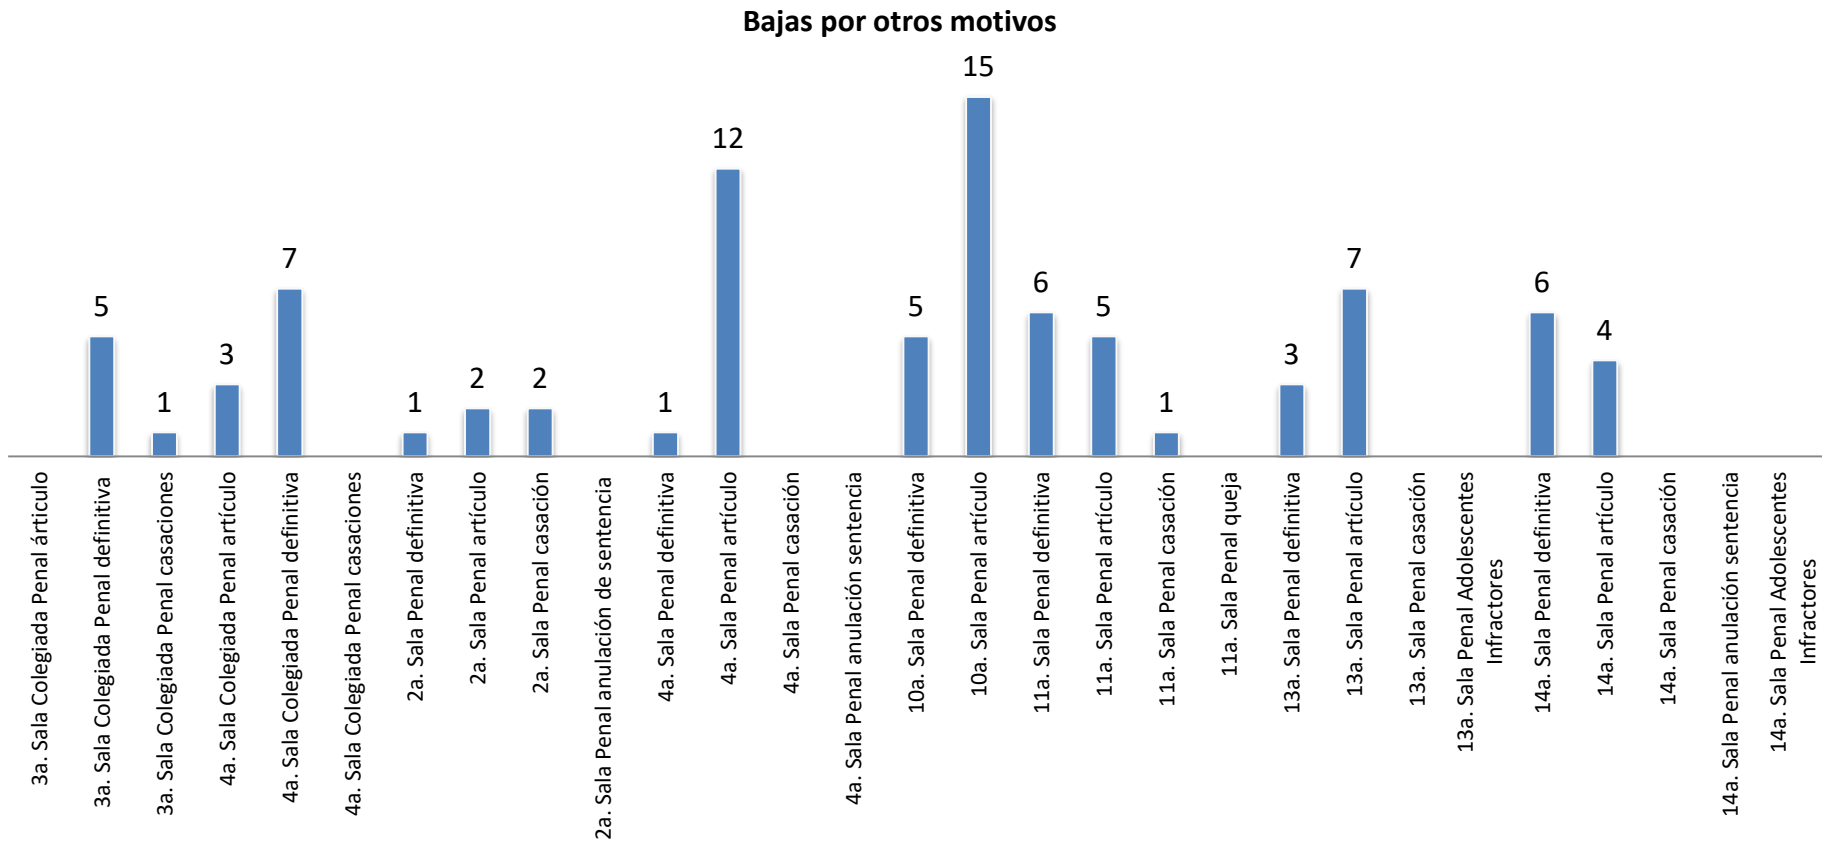

Asuntos en salas penales

Reporte estadístico
octubre 2018

Asuntos en salas penales

Reporte estadístico octubre 2018

Desglose de Altas

Reporte estadístico octubre 2018

Asuntos en salas penales

Sentencias pronunciadas

Reporte estadístico octubre 2018

Reporte estadístico octubre 2018

Expedientes en trámite a octubre 2018

Reporte estadístico octubre 2018

**Tiempo promedio entre el auto de radicación y el dictado de sentencia
(Expedientes con sentencia definitiva a octubre 2018)**