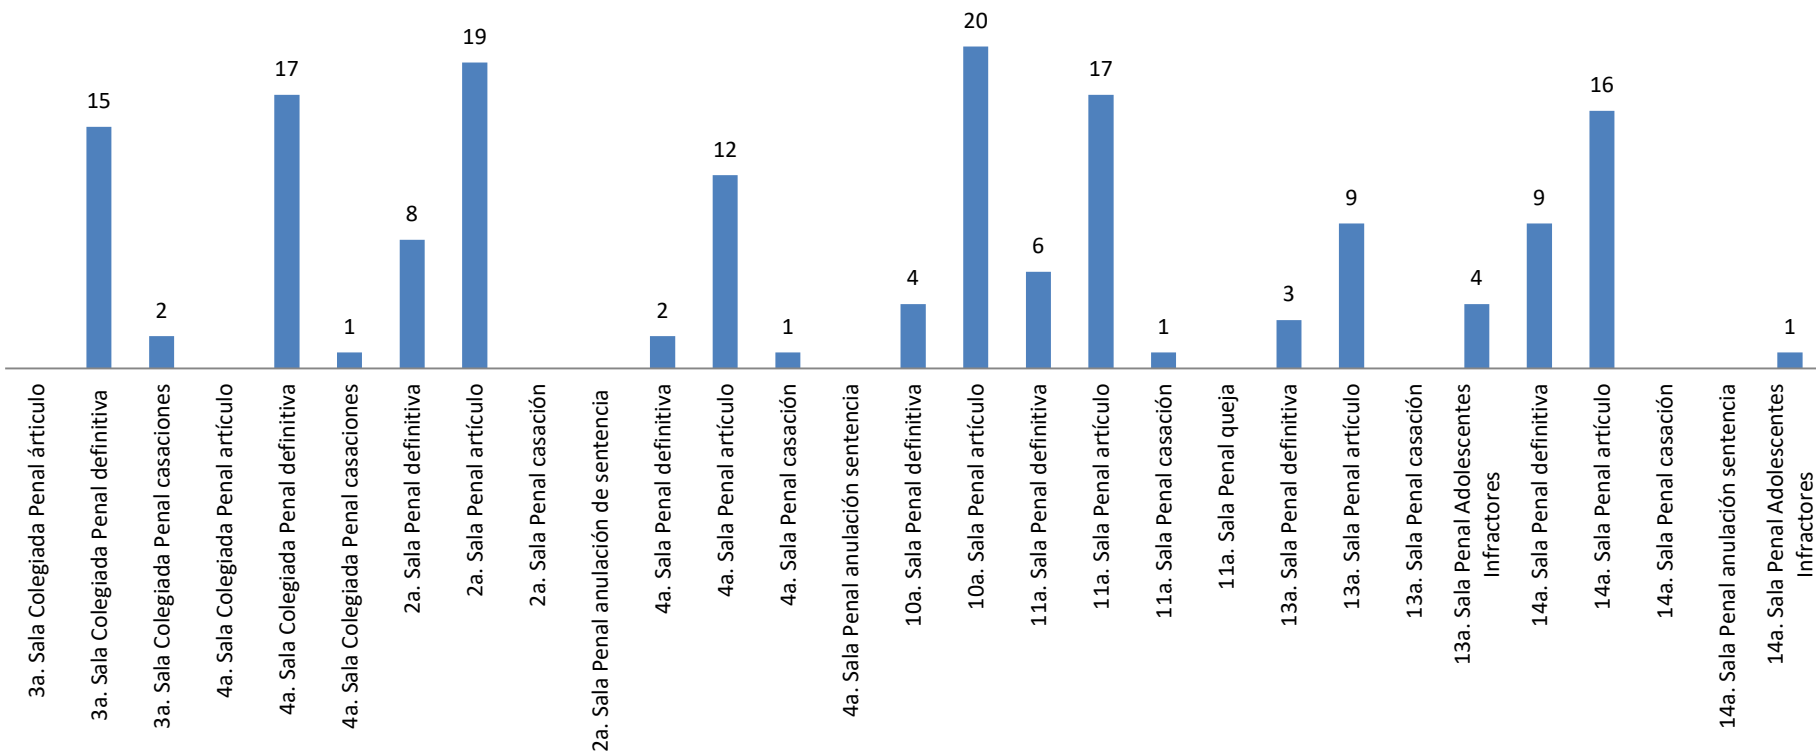

Asuntos en salas penales

Reporte estadístico
octubre 2018

Asuntos en salas penales

Reporte estadístico octubre 2018

Desglose de Altas

Reporte estadístico octubre 2018

Asuntos en salas penales

Sentencias pronunciadas

Reporte estadístico octubre 2018

Reporte estadístico octubre 2018

Expedientes en trámite a octubre 2018

Reporte estadístico octubre 2018

**Tiempo promedio entre el auto de radicación y el dictado de sentencia
(Expedientes con sentencia definitiva a octubre 2018)**