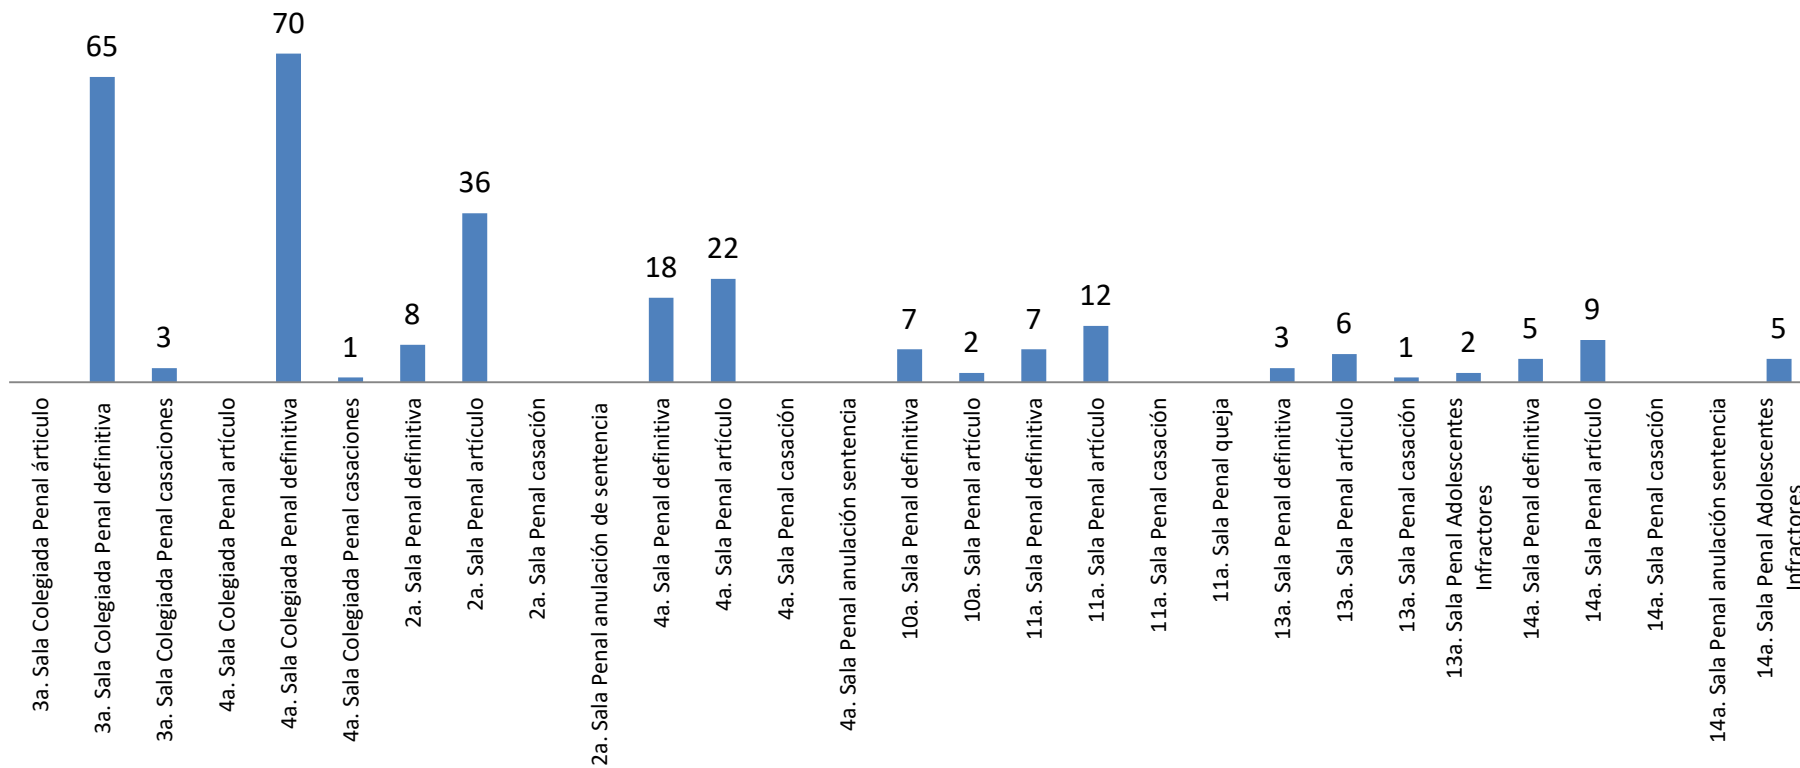

Asuntos en salas penales

Reporte estadístico
octubre 2018

Asuntos en salas penales

Reporte estadístico octubre 2018

Desglose de Altas

Reporte estadístico octubre 2018

Asuntos en salas penales

Sentencias pronunciadas

Reporte estadístico octubre 2018

Reporte estadístico octubre 2018

Expedientes en trámite a octubre 2018

Reporte estadístico octubre 2018

**Tiempo promedio entre el auto de radicación y el dictado de sentencia
(Expedientes con sentencia definitiva a octubre 2018)**