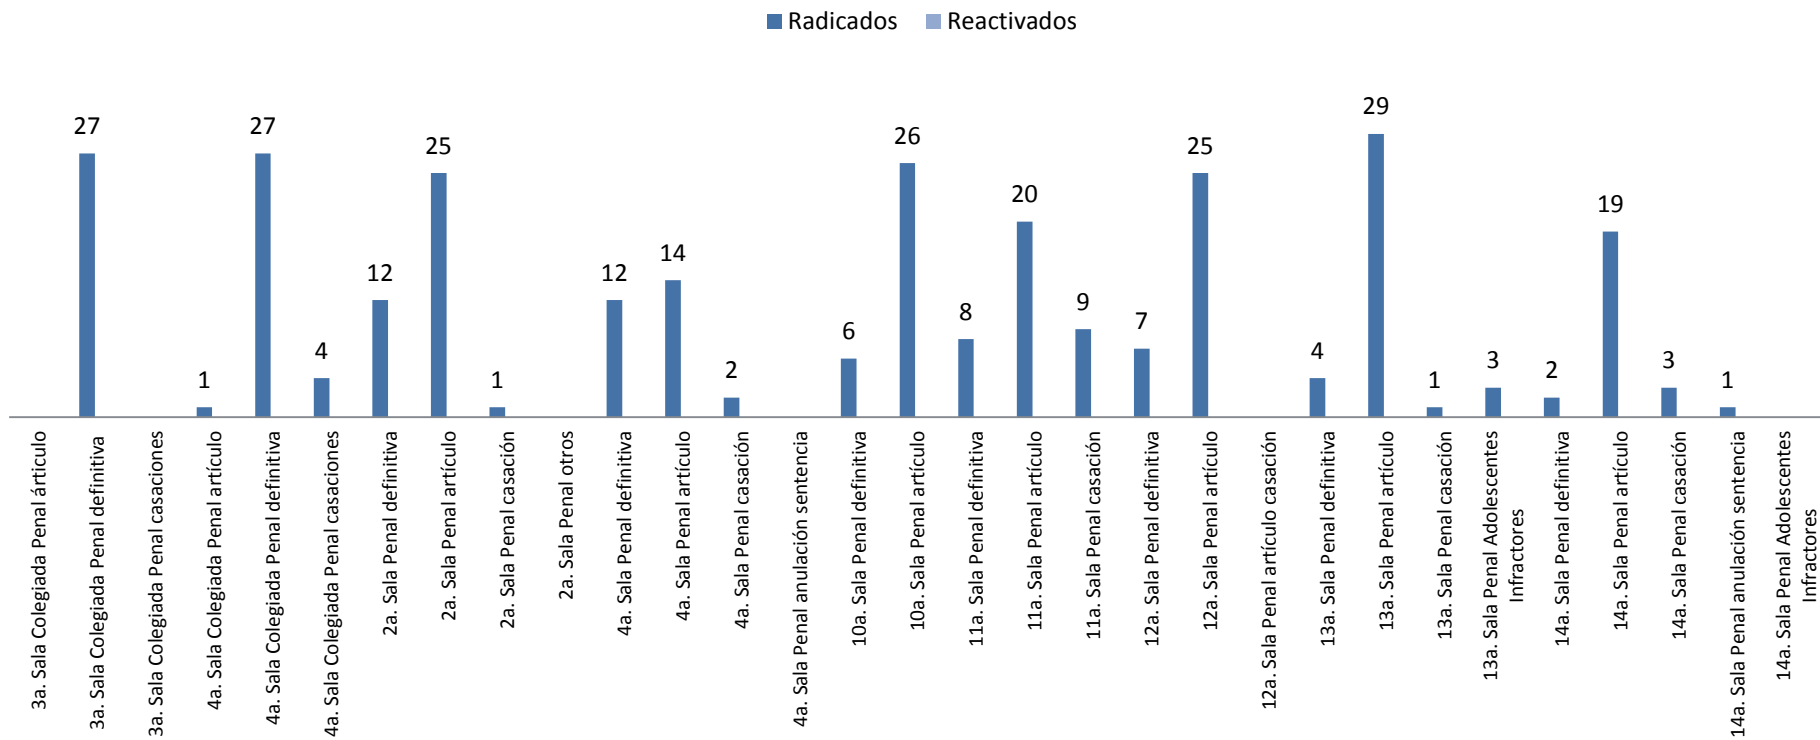

Asuntos en salas penales

Reporte estadístico
Febrero 2018

Asuntos en salas penales

Reporte estadístico febrero 2018

Desglose de Altas

Reporte estadístico febrero 2018

Asuntos en salas penales

Sentencias pronunciadas

Reporte estadístico febrero 2018

Bajas por otros motivos

Reporte estadístico febrero 2018

Expedientes en trámite a febrero 2018

Reporte estadístico febrero 2018

**Tiempo promedio entre el auto de radicación y el dictado de sentencia
(Expedientes con sentencia definitiva en febrero 2018)**