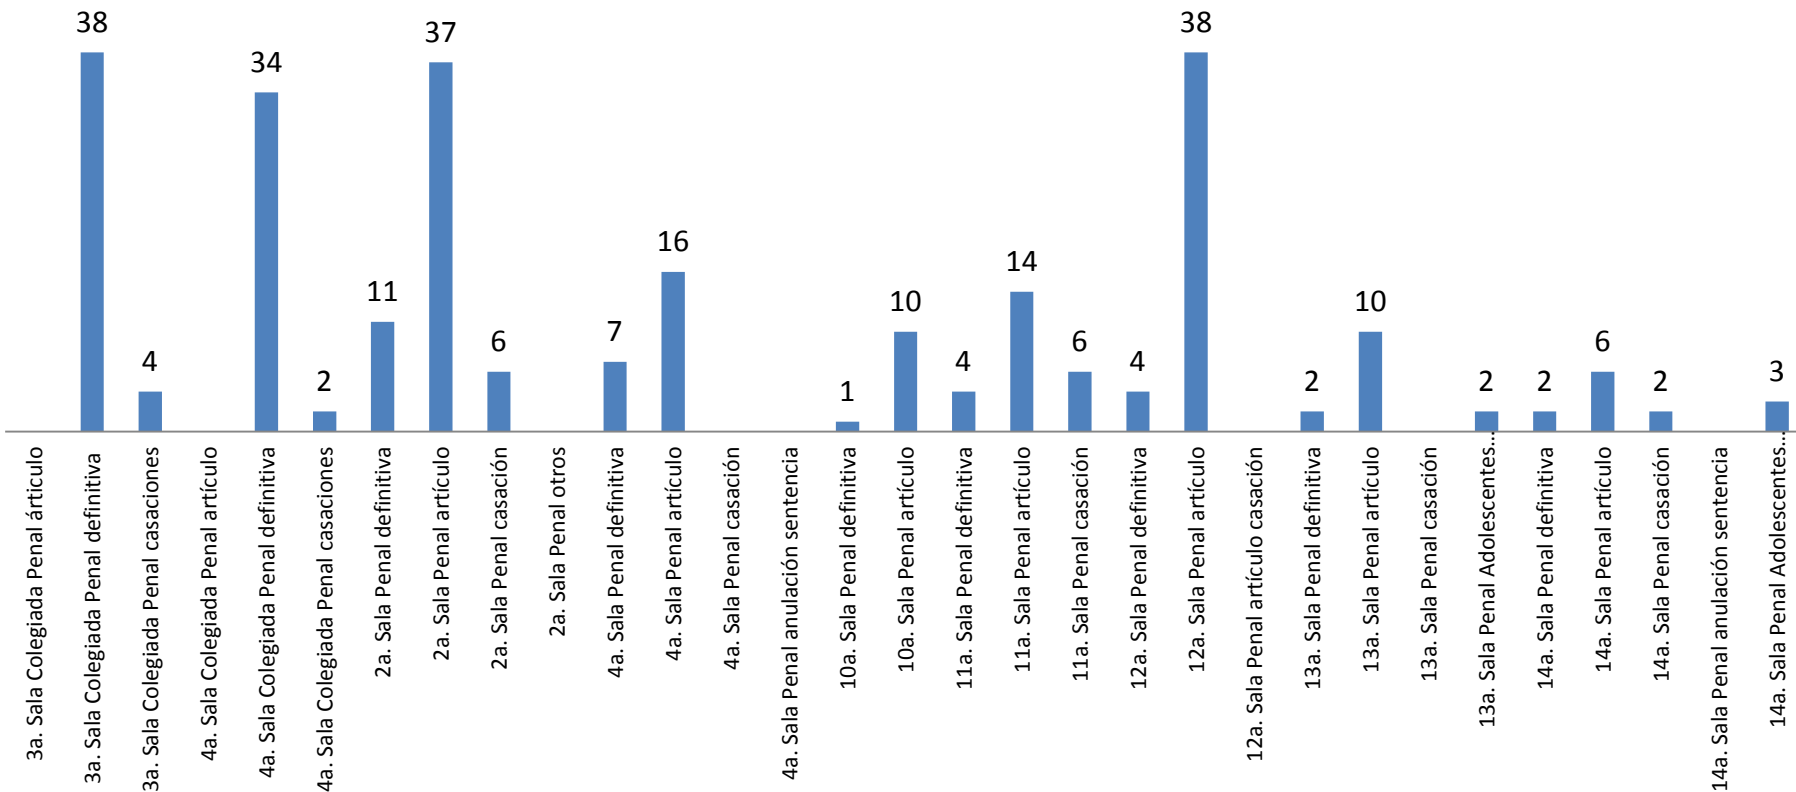

Asuntos en salas penales

Reporte estadístico
Febrero 2018

Asuntos en salas penales

Reporte estadístico febrero 2018

Desglose de Altas

Reporte estadístico febrero 2018

Asuntos en salas penales

Sentencias pronunciadas

Reporte estadístico febrero 2018

Bajas por otros motivos

Reporte estadístico febrero 2018

Expedientes en trámite a febrero 2018

Reporte estadístico febrero 2018

**Tiempo promedio entre el auto de radicación y el dictado de sentencia
(Expedientes con sentencia definitiva en febrero 2018)**