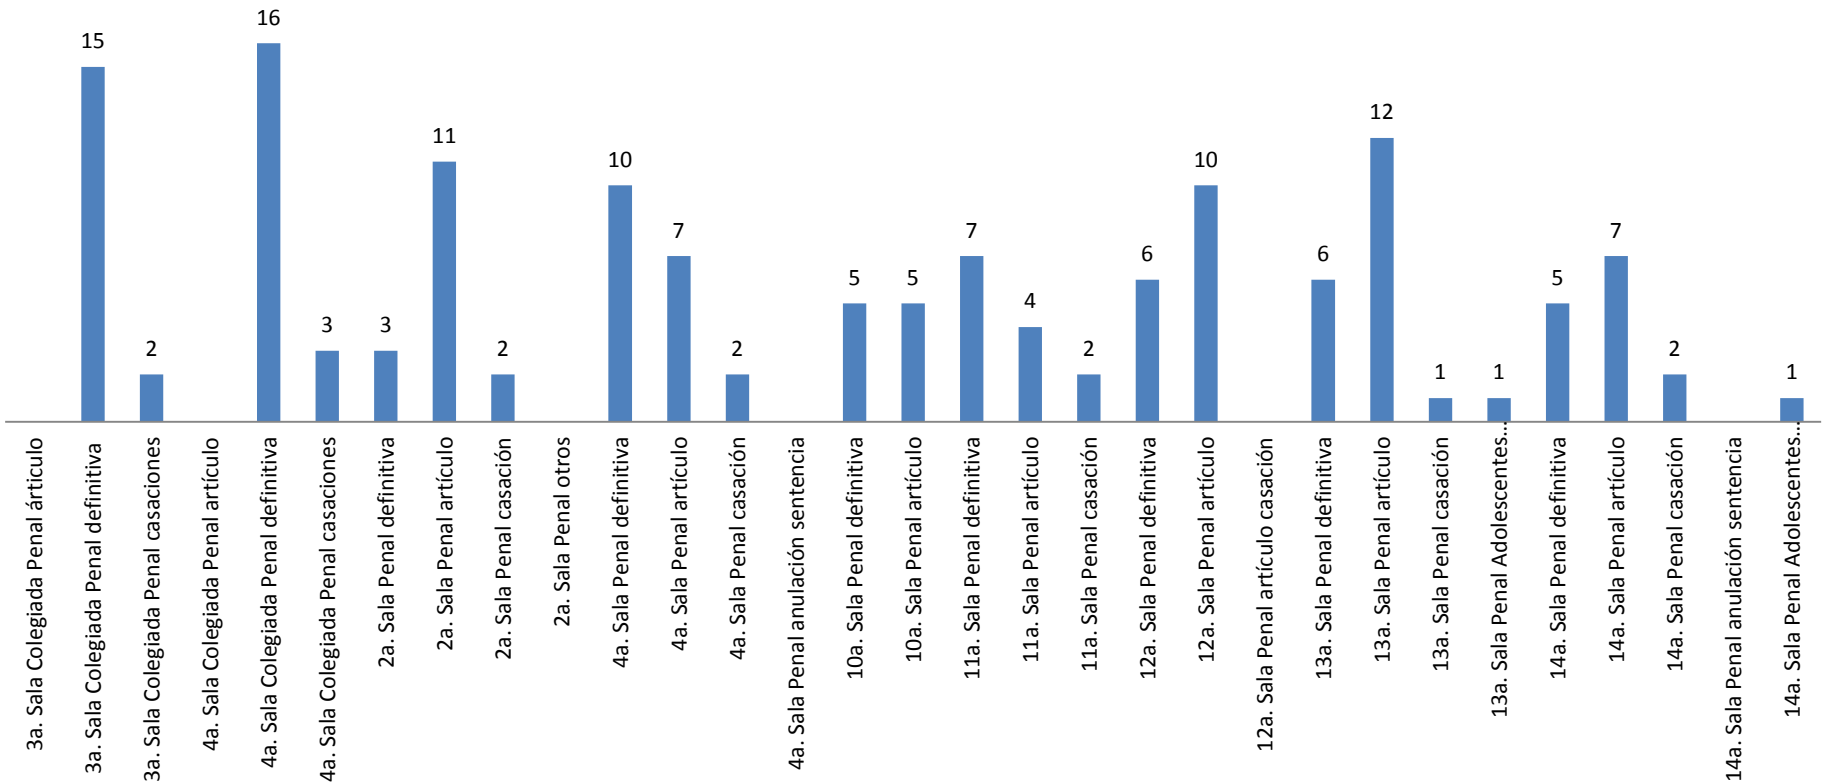

Asuntos en salas penales

Reporte estadístico
Febrero 2018

Asuntos en salas penales

Reporte estadístico febrero 2018

Desglose de Altas

Reporte estadístico febrero 2018

Asuntos en salas penales

Sentencias pronunciadas

Reporte estadístico febrero 2018

Bajas por otros motivos

Reporte estadístico febrero 2018

Expedientes en trámite a febrero 2018

Reporte estadístico febrero 2018

**Tiempo promedio entre el auto de radicación y el dictado de sentencia
(Expedientes con sentencia definitiva en febrero 2018)**