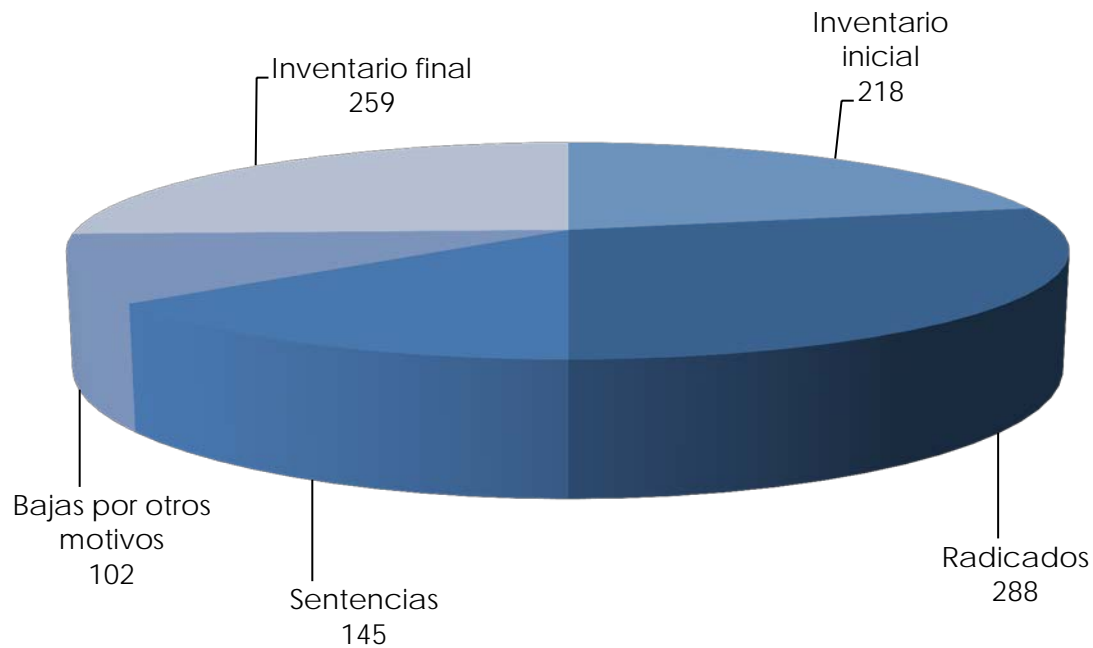

Asuntos en salas penales

Reporte estadístico
Febrero 2018

Asuntos en salas penales

Reporte estadístico febrero 2018

Desglose de Altas

Reporte estadístico febrero 2018

Asuntos en salas penales

Sentencias pronunciadas

Reporte estadístico febrero 2018

Bajas por otros motivos

Reporte estadístico febrero 2018

Expedientes en trámite a febrero 2018

Reporte estadístico febrero 2018

**Tiempo promedio entre el auto de radicación y el dictado de sentencia
(Expedientes con sentencia definitiva en febrero 2018)**