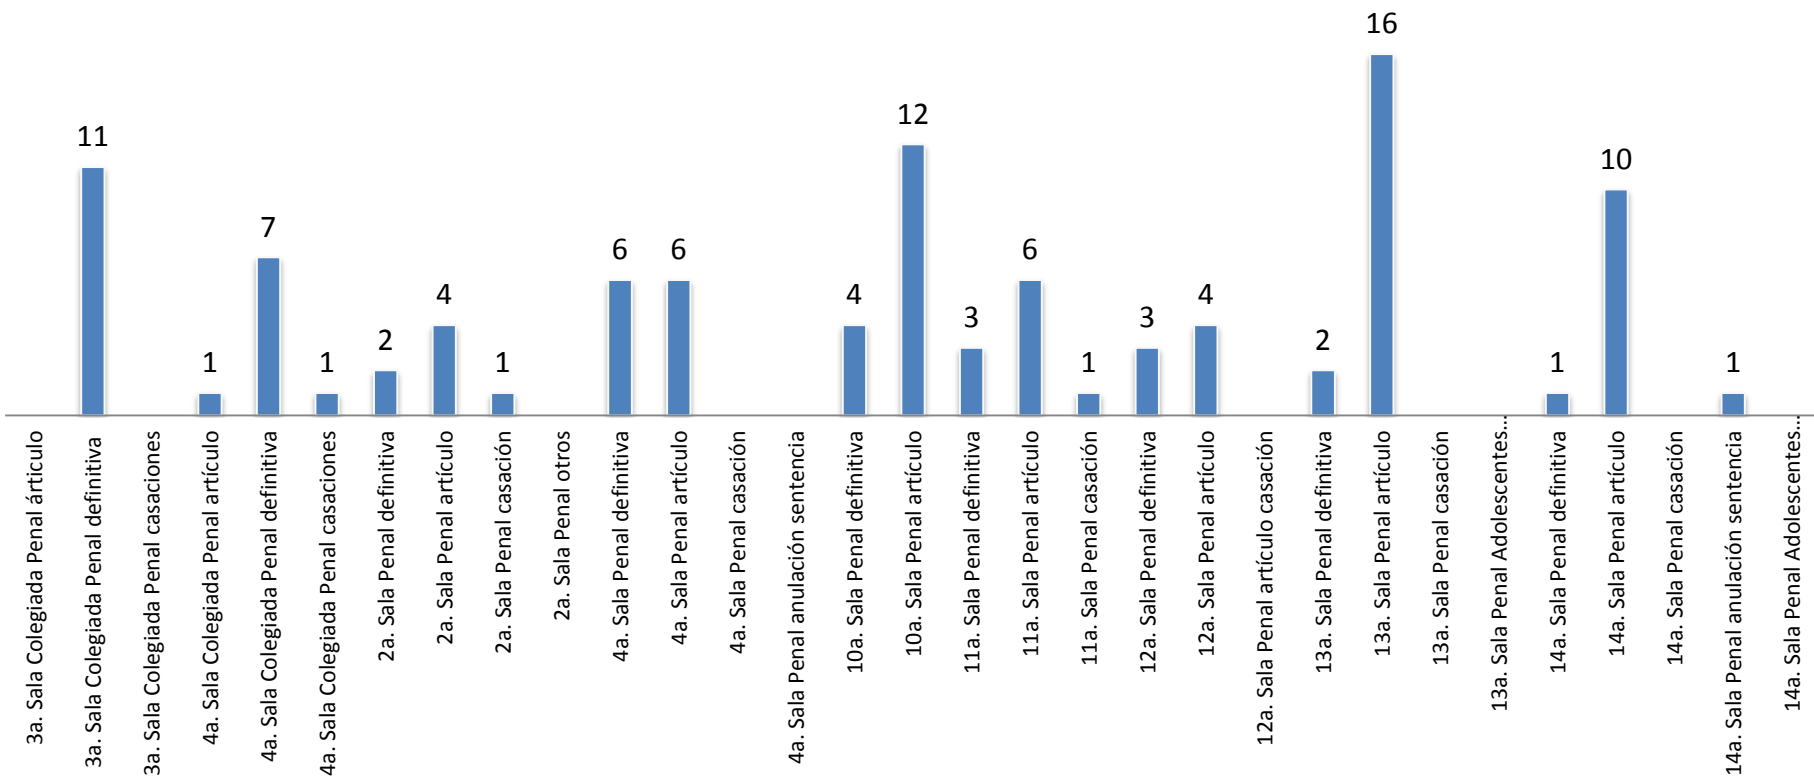

Asuntos en salas penales

Reporte estadístico
Febrero 2018

Asuntos en salas penales

Reporte estadístico febrero 2018

Desglose de Altas

Reporte estadístico febrero 2018

Asuntos en salas penales

Sentencias pronunciadas

Reporte estadístico febrero 2018

Bajas por otros motivos

Reporte estadístico febrero 2018

Expedientes en trámite a febrero 2018

Reporte estadístico febrero 2018

**Tiempo promedio entre el auto de radicación y el dictado de sentencia
(Expedientes con sentencia definitiva en febrero 2018)**