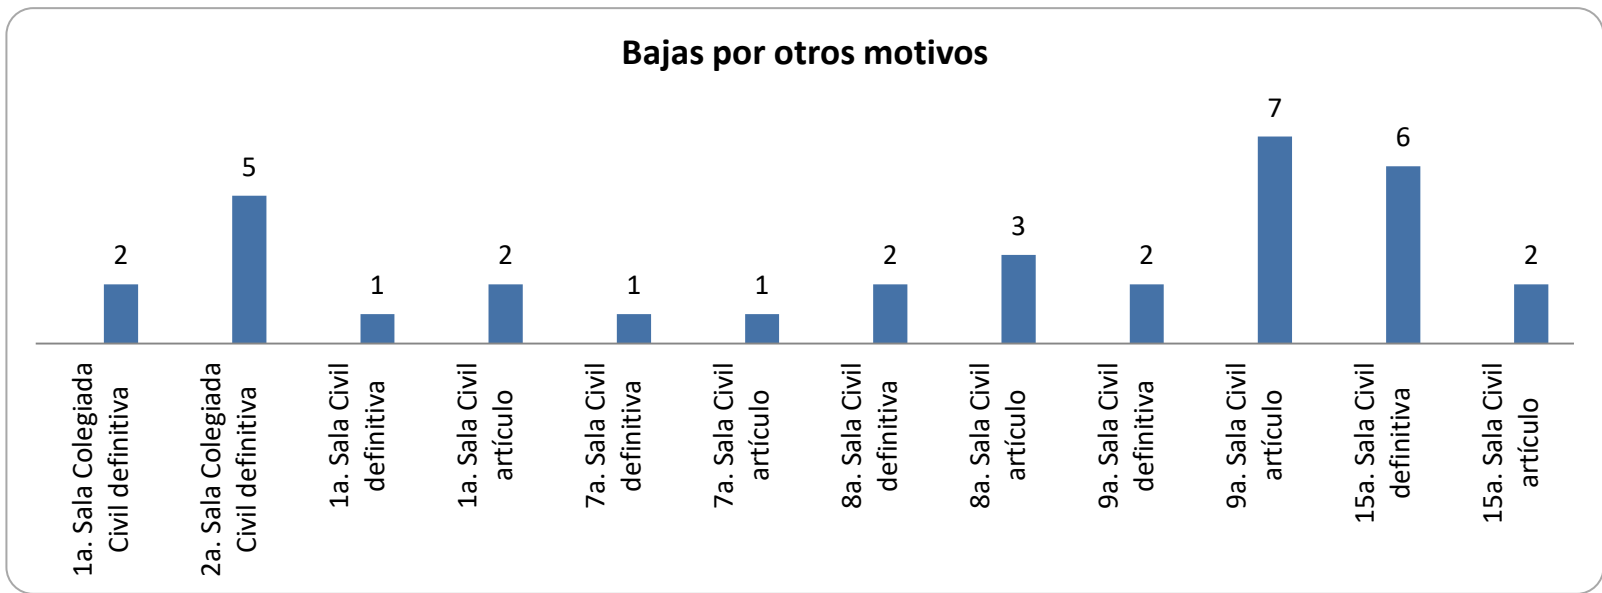

Reporte estadístico septiembre 2018