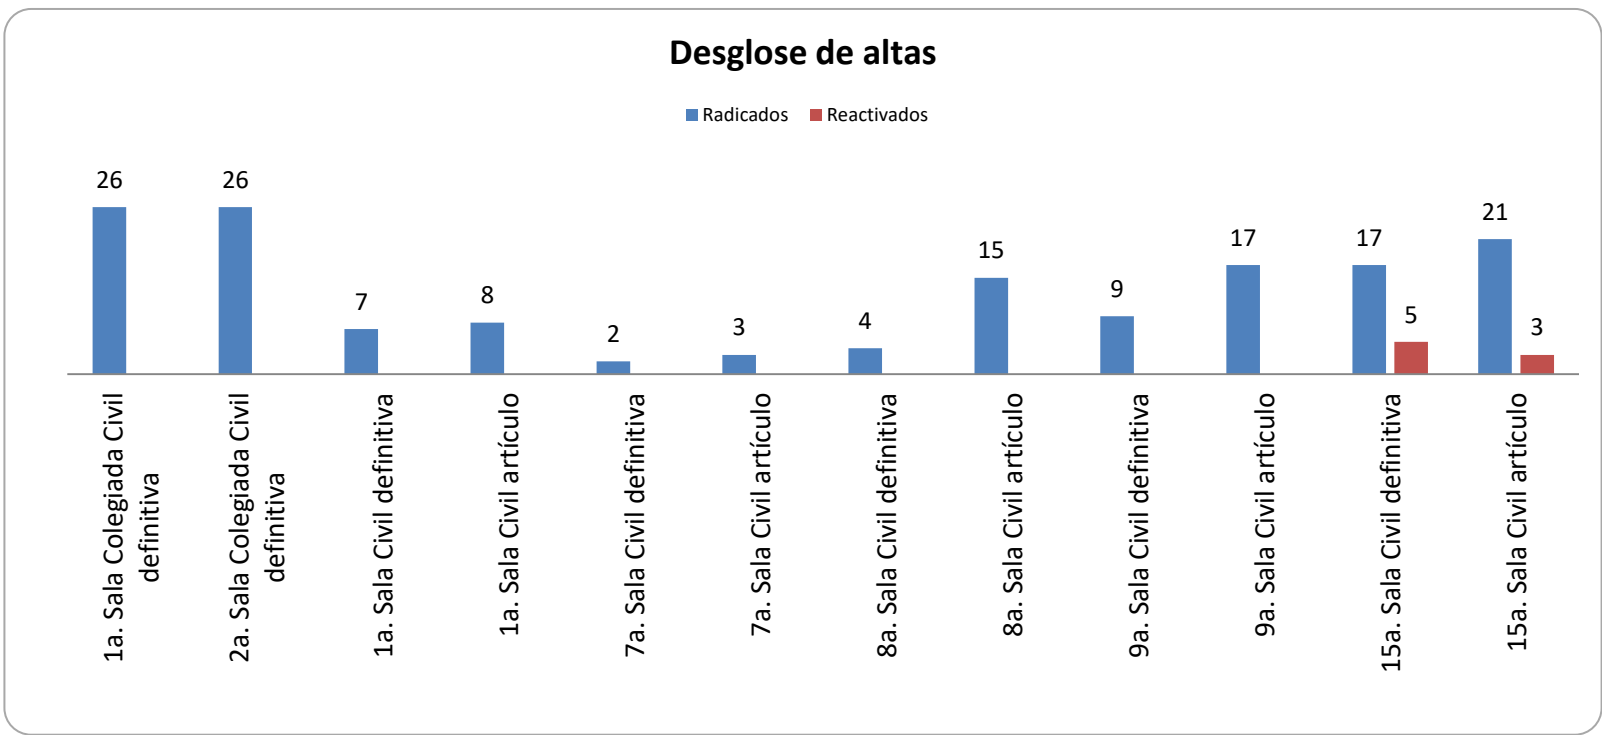

Reporte estadístico septiembre 2018