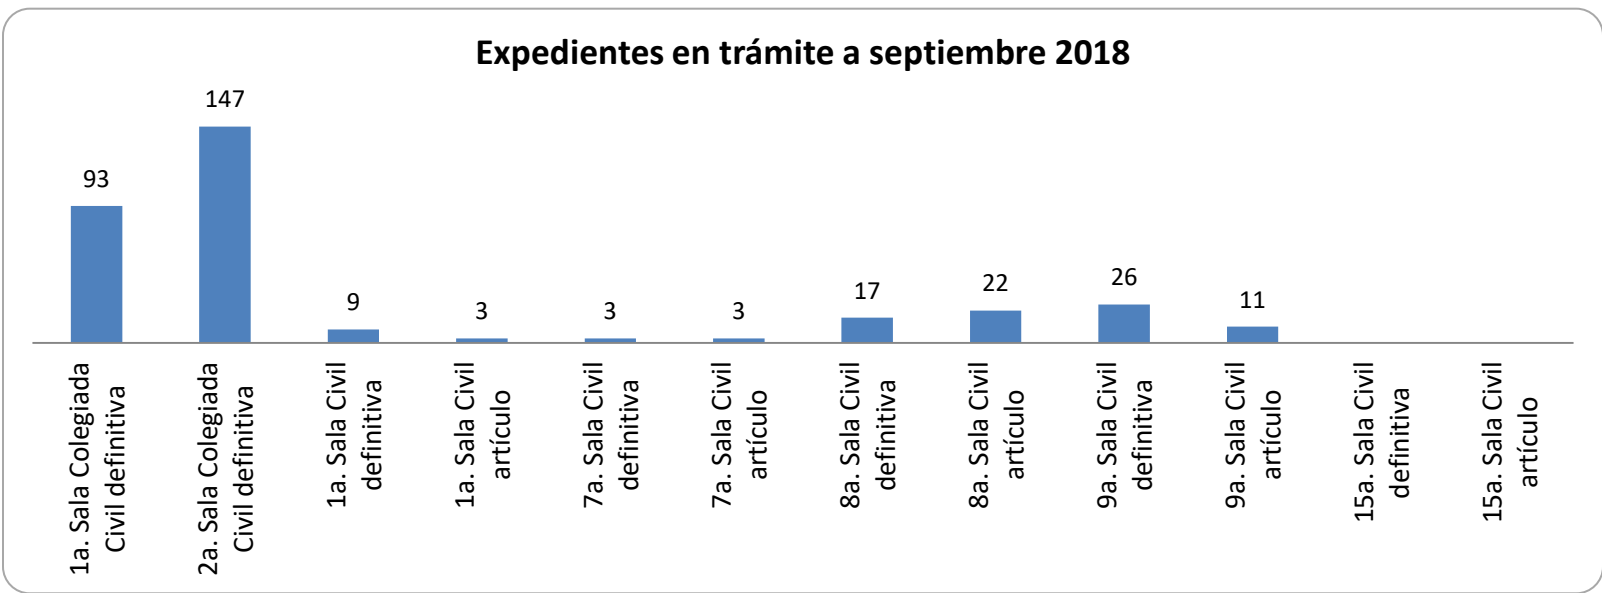

Expedientes en trámite a septiembre 2018

Reporte estadístico septiembre 2018

**Tiempo promedio entre el auto de radicación y el dictado de sentencia
(Expedientes con sentencia definitiva en septiembre 2018)**