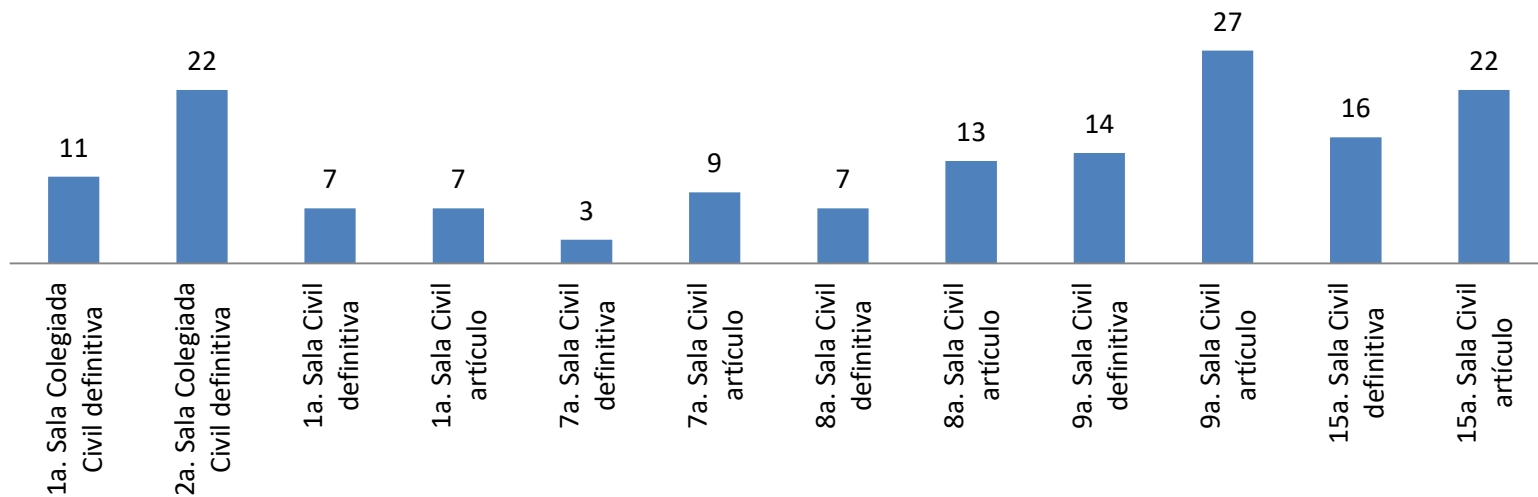

Sentencias pronunciadas

Reporte estadístico septiembre 2018