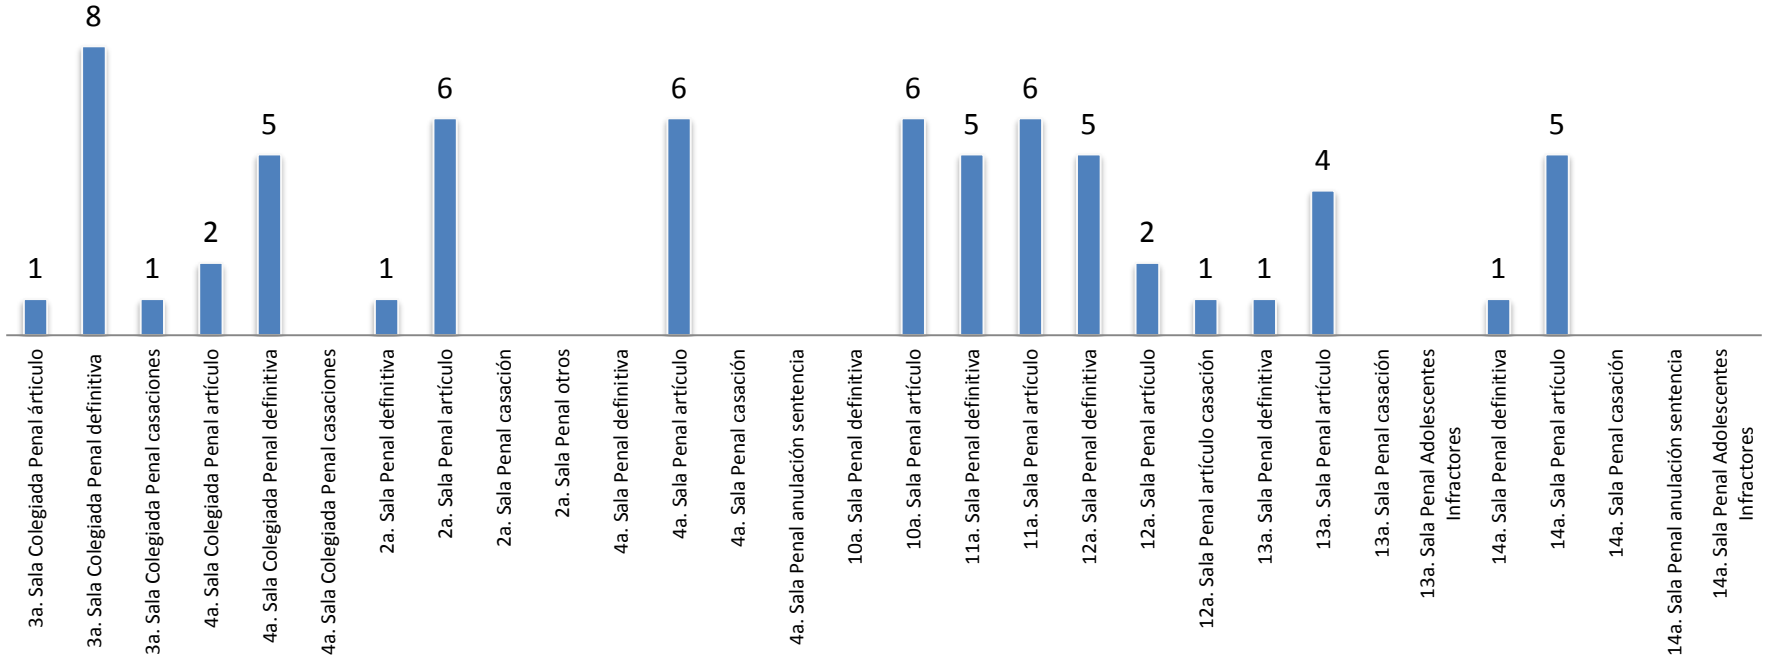

Asuntos en salas penales

Reporte estadístico
Diciembre 2017

Asuntos en salas penales

Reporte estadístico diciembre 2017

Desglose de Altas

■ Radicados ■ Reactivados

Reporte estadístico diciembre 2017

Sentencias pronunciadas

Reporte estadístico diciembre 2017

Bajas por otros motivos

Reporte estadístico diciembre 2017

Expedientes en trámite a diciembre 2017

Reporte estadístico diciembre 2017

**Tiempo promedio entre el auto de radicación y el dictado de sentencia
(Expedientes con sentencia definitiva en diciembre 2017)**