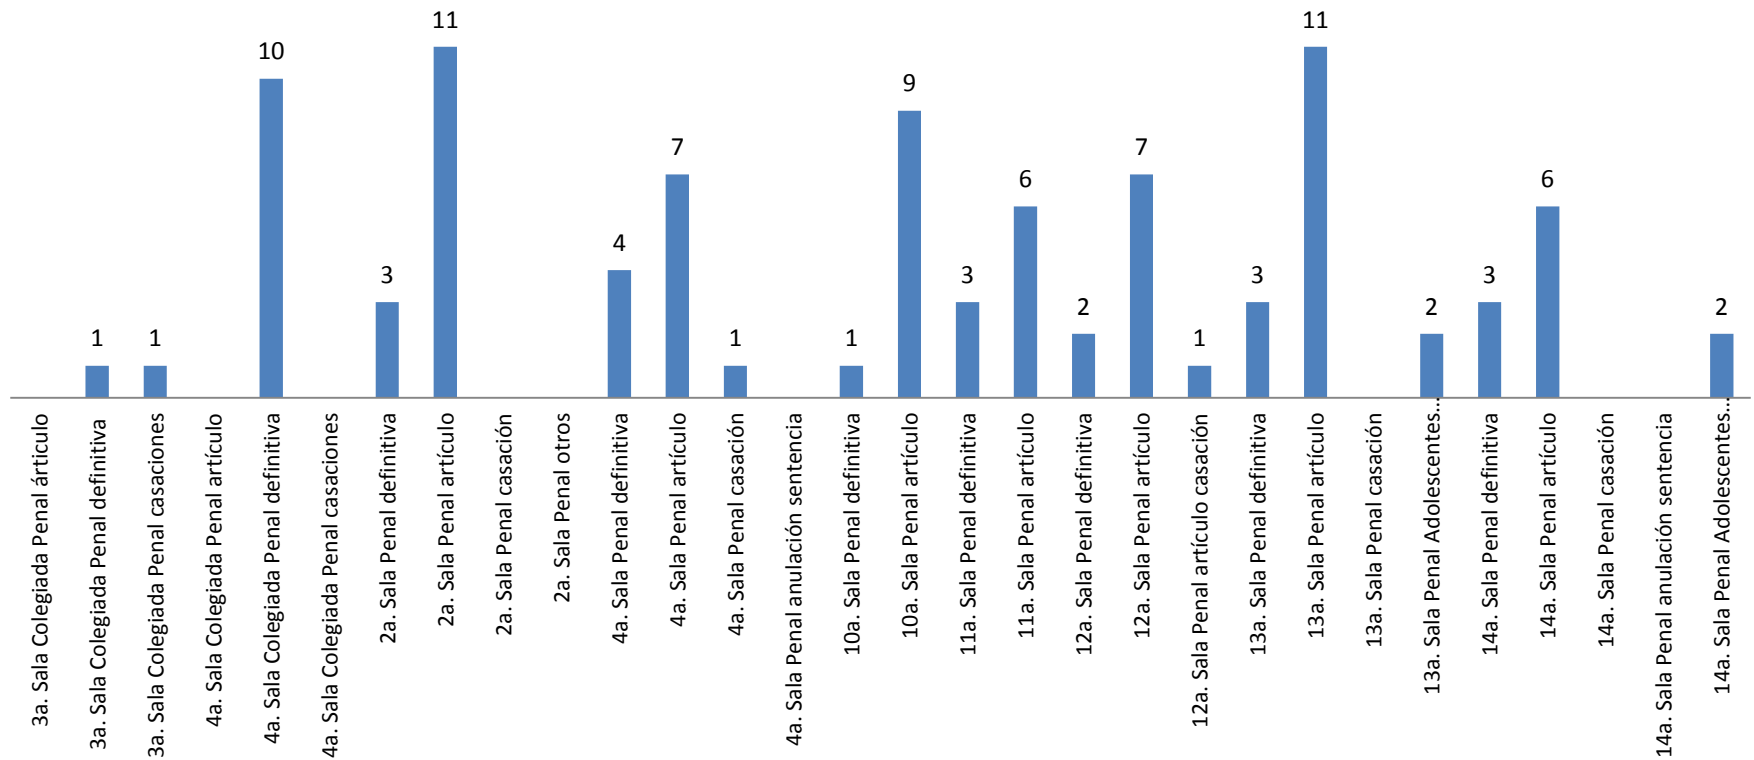

Asuntos en salas penales

Reporte estadístico
Diciembre 2017

Asuntos en salas penales

Reporte estadístico diciembre 2017

Desglose de Altas

■ Radicados ■ Reactivados

Reporte estadístico diciembre 2017

Sentencias pronunciadas

Reporte estadístico diciembre 2017

Bajas por otros motivos

Reporte estadístico diciembre 2017

Expedientes en trámite a diciembre 2017

Reporte estadístico diciembre 2017

**Tiempo promedio entre el auto de radicación y el dictado de sentencia
(Expedientes con sentencia definitiva en diciembre 2017)**