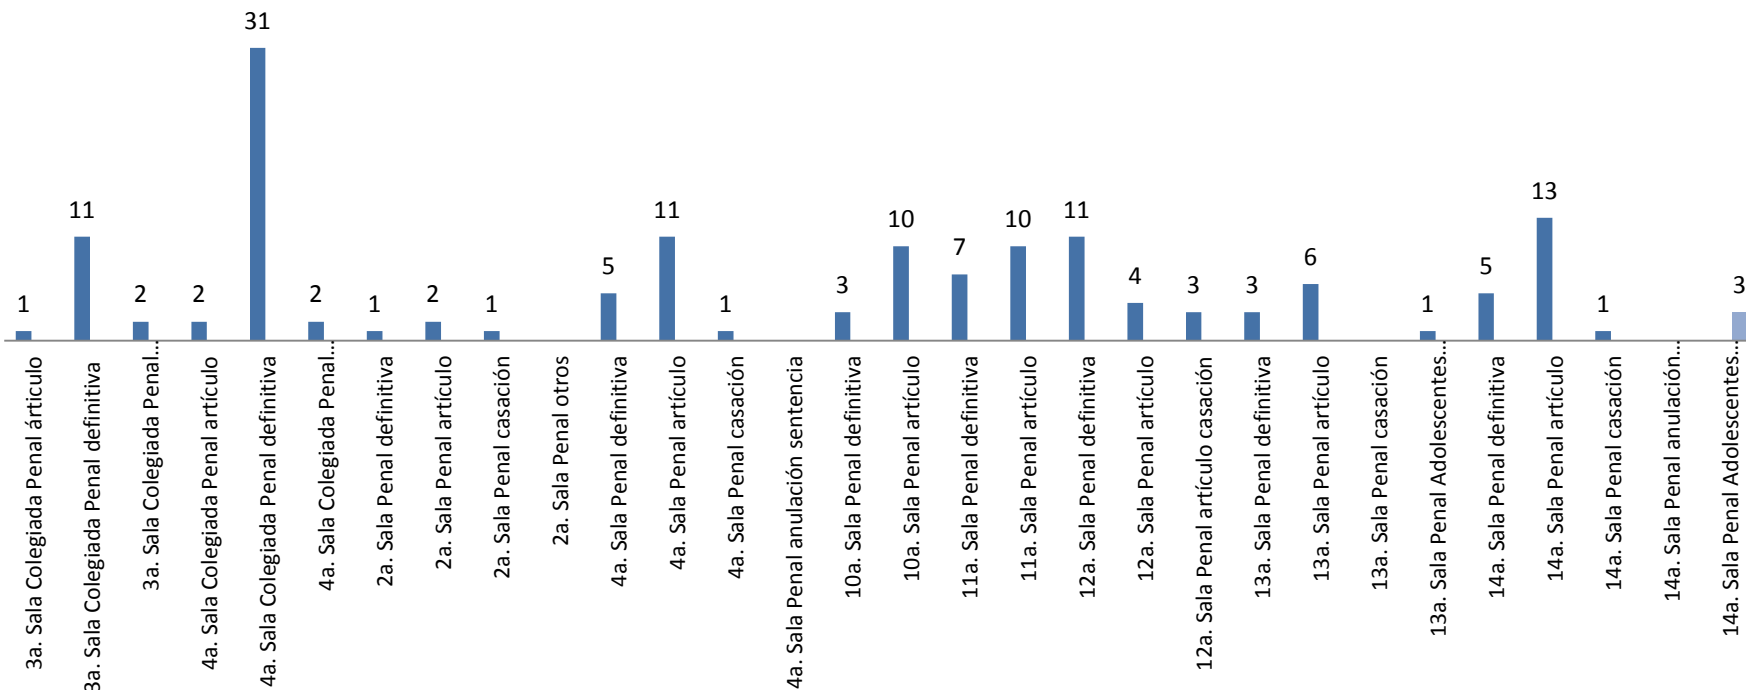

Asuntos en salas penales

Reporte estadístico
Diciembre 2017

Asuntos en salas penales

Reporte estadístico diciembre 2017

Desglose de Altas

■ Radicados ■ Reactivados

Reporte estadístico diciembre 2017

Sentencias pronunciadas

Reporte estadístico diciembre 2017

Bajas por otros motivos

Reporte estadístico diciembre 2017

Expedientes en trámite a diciembre 2017

Reporte estadístico diciembre 2017

**Tiempo promedio entre el auto de radicación y el dictado de sentencia
(Expedientes con sentencia definitiva en diciembre 2017)**