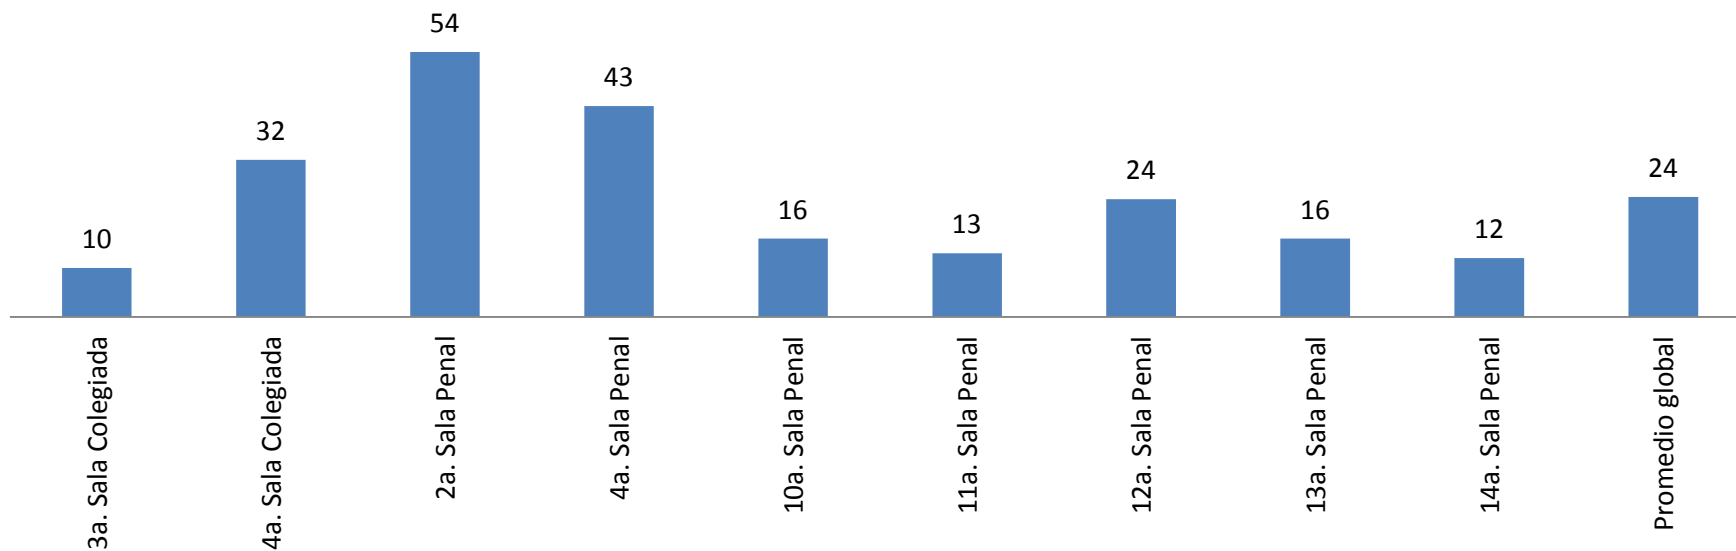

Reporte estadístico diciembre 2017

Bajas por otros motivos

Reporte estadístico diciembre 2017

Expedientes en trámite a diciembre 2017

Reporte estadístico diciembre 2017

**Tiempo promedio entre el auto de radicación y el dictado de sentencia
(Expedientes con sentencia definitiva en diciembre 2017)**