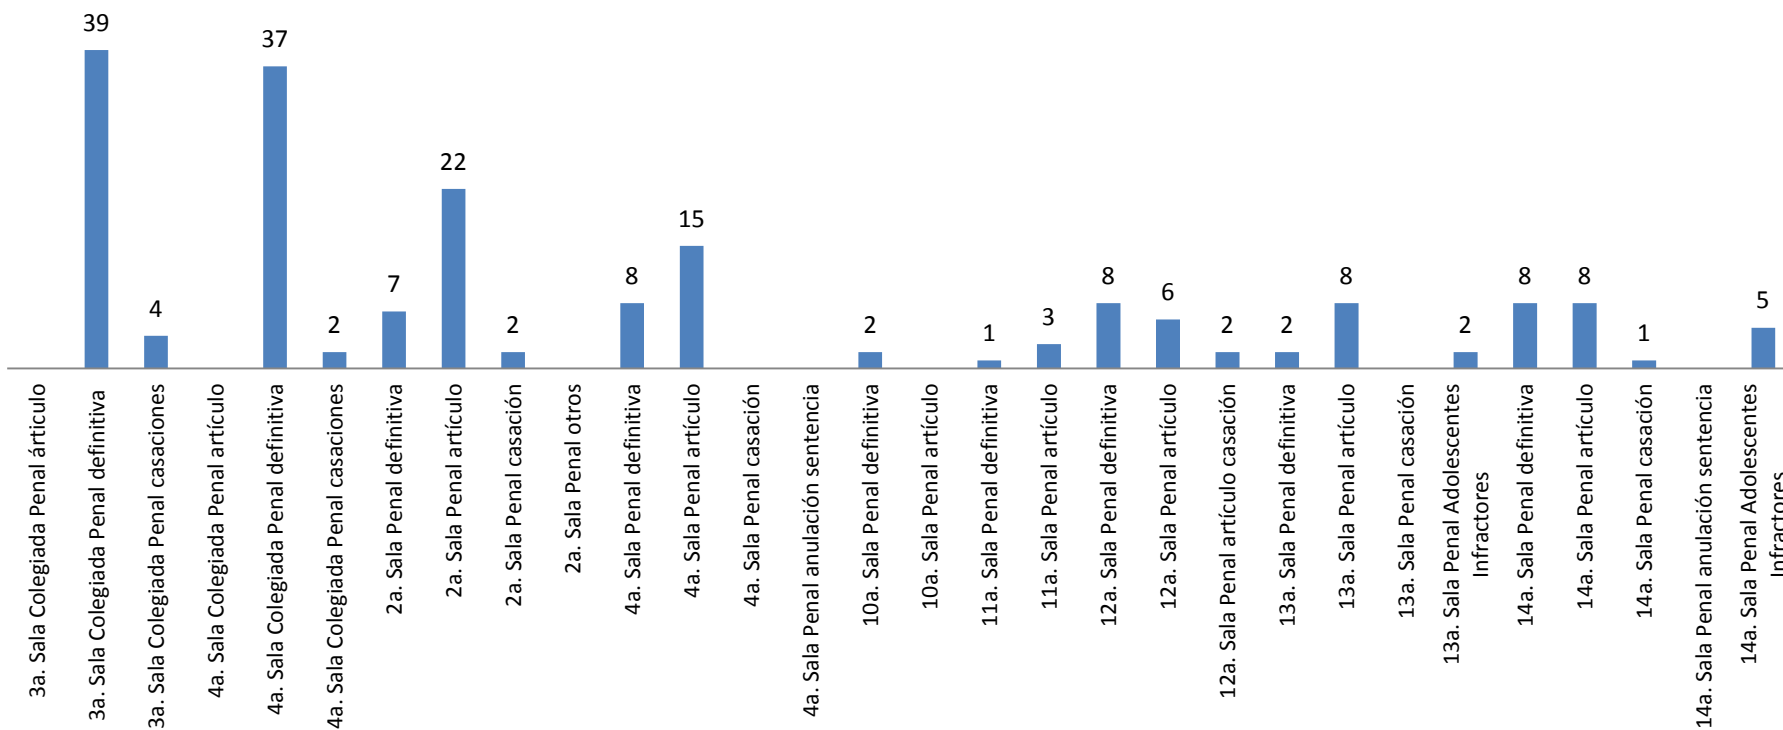

Asuntos en salas penales

Reporte estadístico
Diciembre 2017

Asuntos en salas penales

Reporte estadístico diciembre 2017

Desglose de Altas

■ Radicados ■ Reactivados

Reporte estadístico diciembre 2017

Sentencias pronunciadas

Reporte estadístico diciembre 2017

Bajas por otros motivos

Reporte estadístico diciembre 2017

Expedientes en trámite a diciembre 2017

Reporte estadístico diciembre 2017

**Tiempo promedio entre el auto de radicación y el dictado de sentencia
(Expedientes con sentencia definitiva en diciembre 2017)**