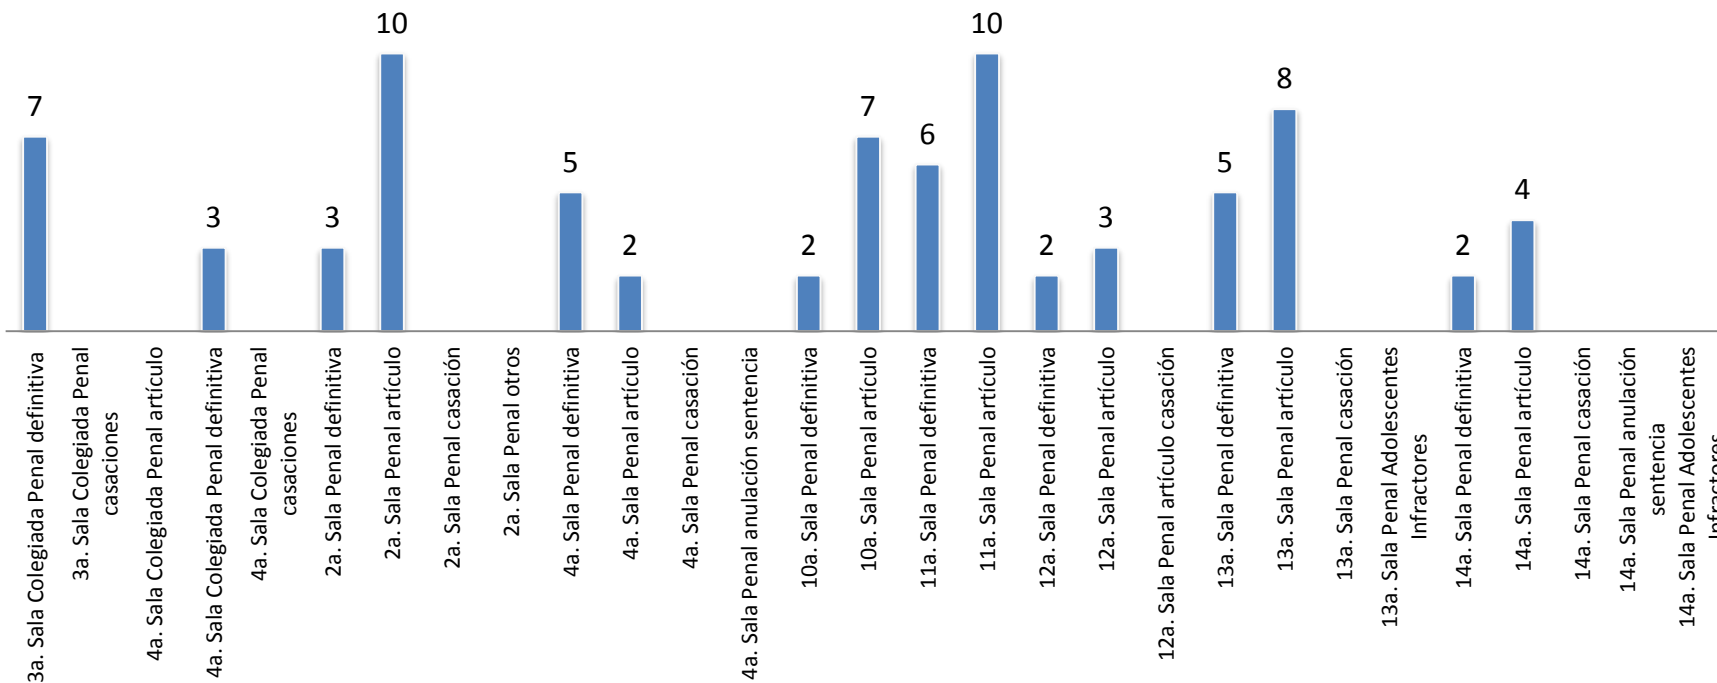

Asuntos en salas penales

Reporte estadístico
Noviembre 2017

Asuntos en salas penales

Reporte estadístico noviembre 2017

Desglose de Altas

Reporte estadístico noviembre 2017

Sentencias pronunciadas

Reporte estadístico noviembre 2017

Bajas por otros motivos

Reporte estadístico noviembre 2017

Expedientes en trámite a noviembre 2017

Reporte estadístico noviembre 2017

**Tiempo promedio entre el auto de radicación y el dictado de sentencia
(Expedientes con sentencia definitiva en noviembre 2017)**