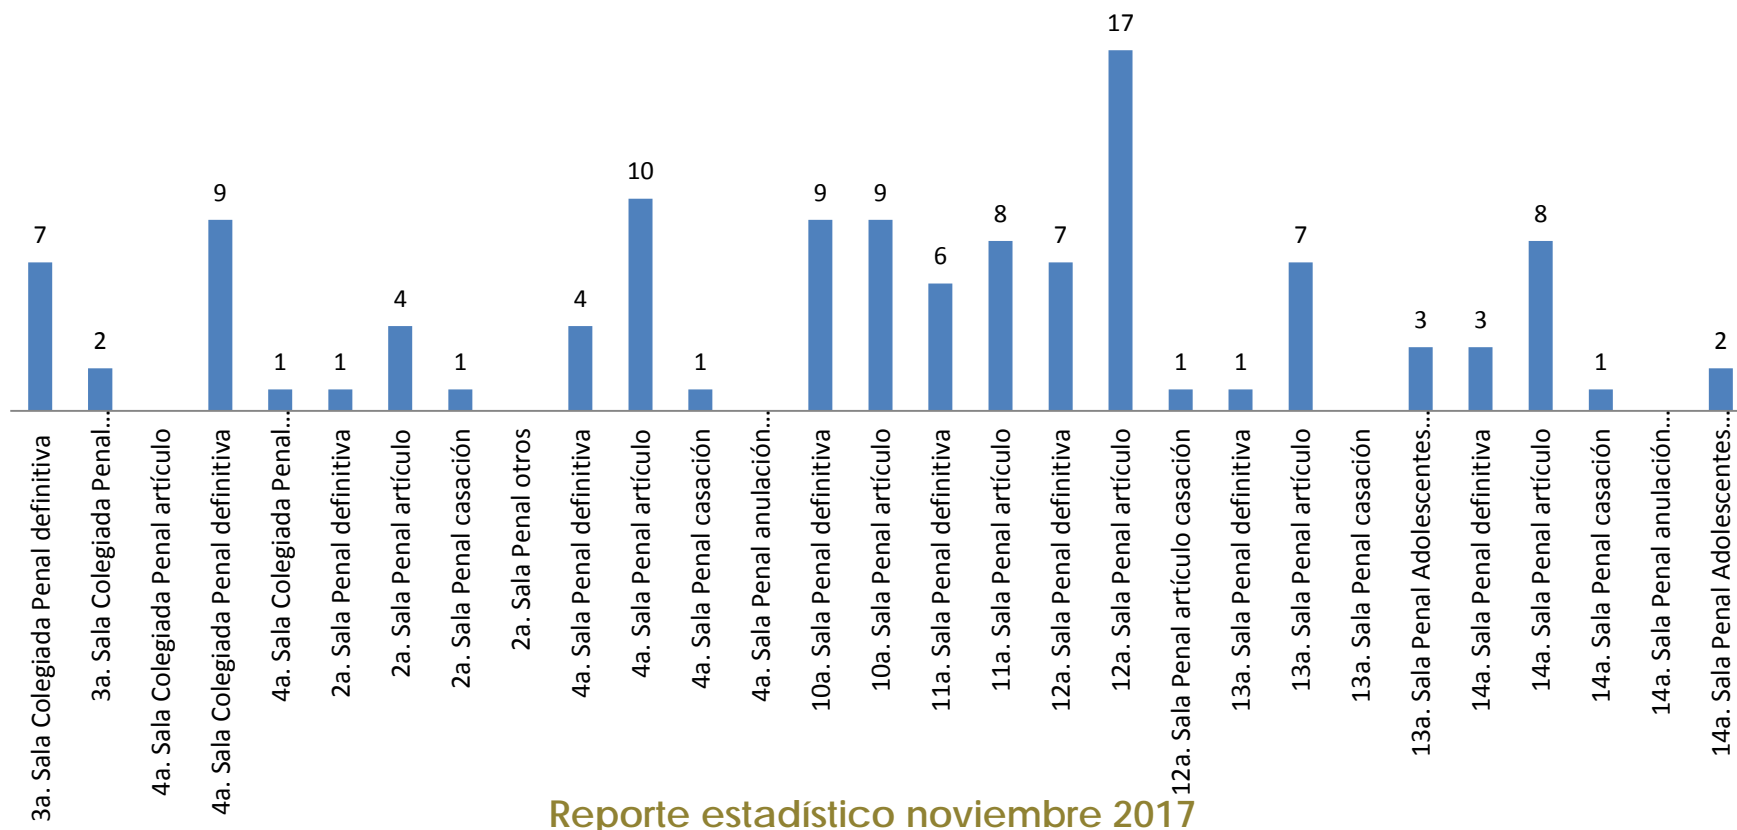

Asuntos en salas penales

Reporte estadístico
Noviembre 2017

Asuntos en salas penales

Reporte estadístico noviembre 2017

Desglose de Altas

Reporte estadístico noviembre 2017

Sentencias pronunciadas

Reporte estadístico noviembre 2017

Bajas por otros motivos

Reporte estadístico noviembre 2017

Expedientes en trámite a noviembre 2017

Reporte estadístico noviembre 2017

**Tiempo promedio entre el auto de radicación y el dictado de sentencia
(Expedientes con sentencia definitiva en noviembre 2017)**