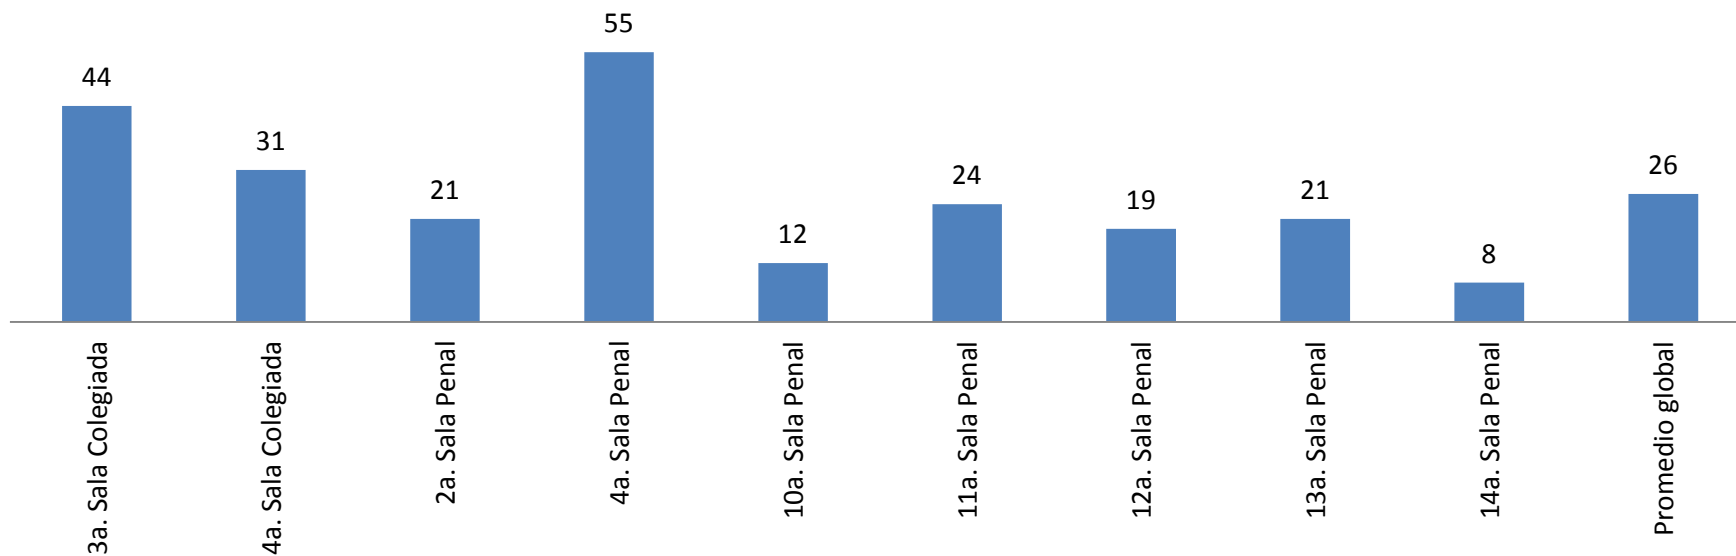

Bajas por otros motivos

Reporte estadístico noviembre 2017

Expedientes en trámite a noviembre 2017

Reporte estadístico noviembre 2017

**Tiempo promedio entre el auto de radicación y el dictado de sentencia
(Expedientes con sentencia definitiva en noviembre 2017)**