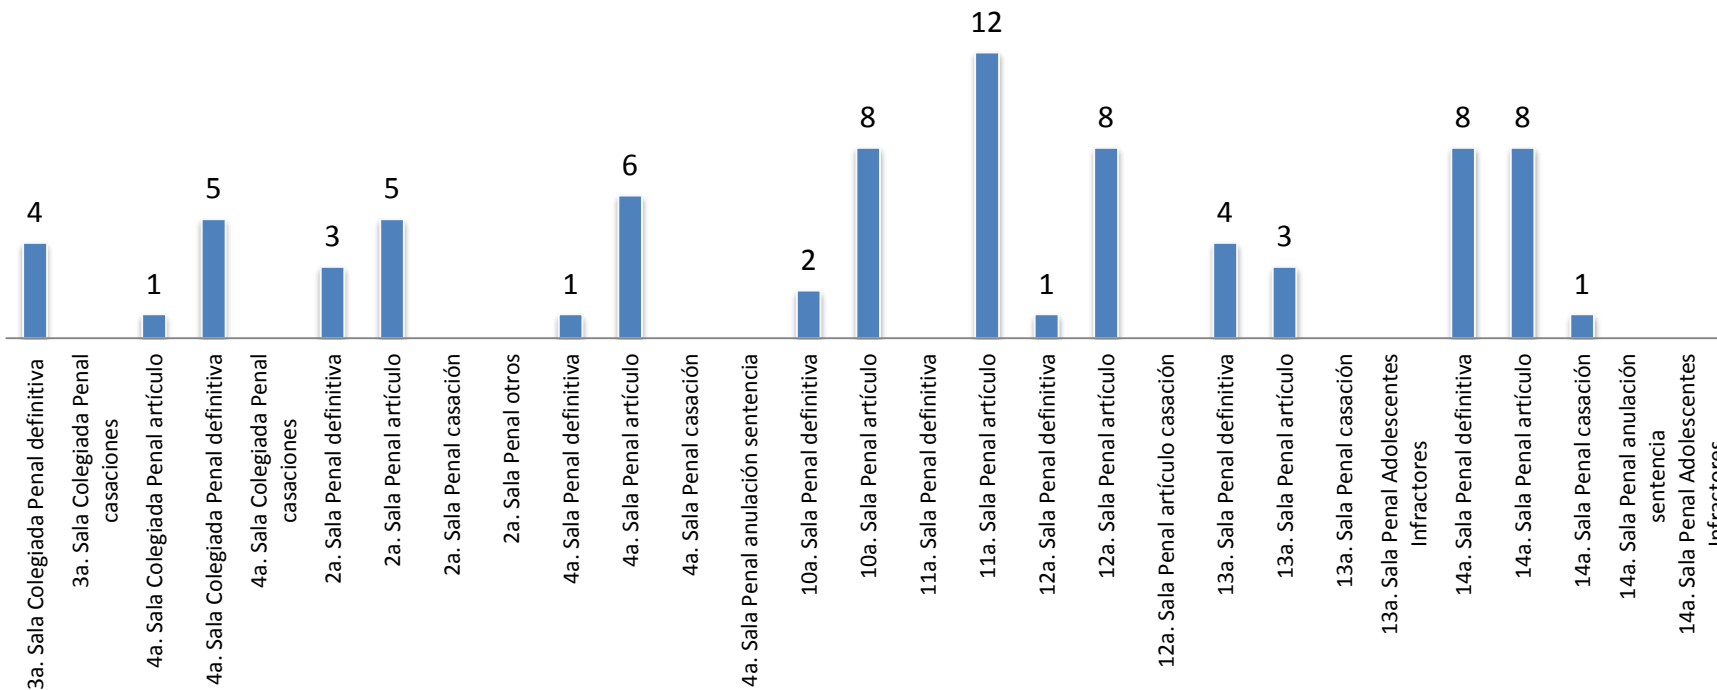

Asuntos en salas penales

Reporte estadístico
Octubre 2017

Asuntos en salas penales

Reporte estadístico octubre 2017

Desglose de Altas

Reporte estadístico octubre 2017

Sentencias pronunciadas

Reporte estadístico octubre 2017

Bajas por otros motivos

Reporte estadístico octubre 2017

Expedientes en trámite a octubre 2017

Reporte estadístico octubre 2017

**Tiempo promedio entre el auto de radicación y el dictado de sentencia
(Expedientes con sentencia definitiva en octubre 2017)**