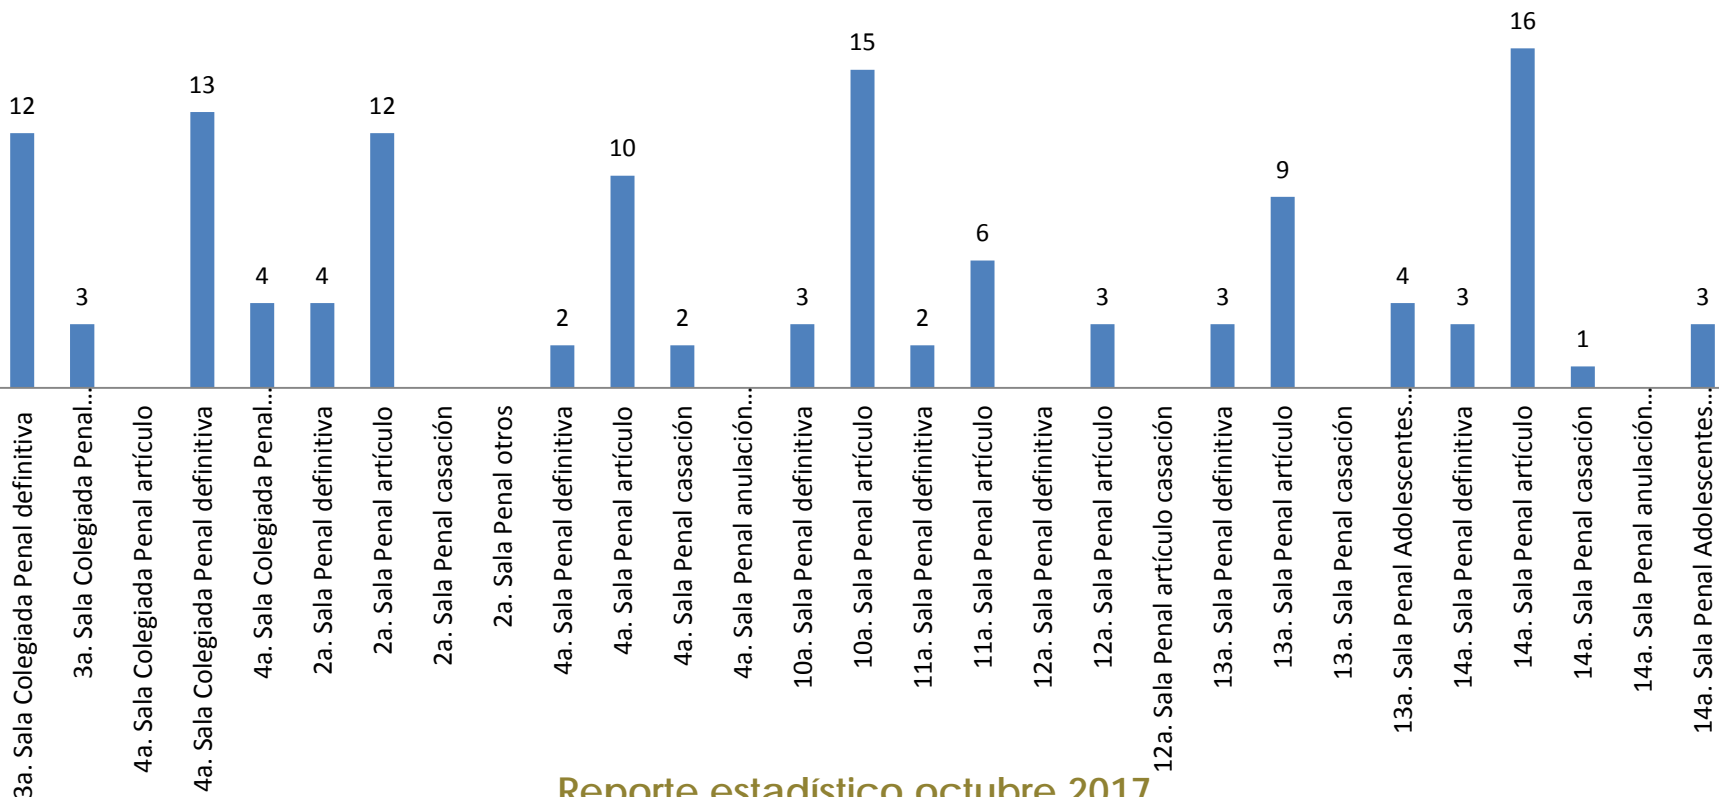

Asuntos en salas penales

Reporte estadístico
Octubre 2017

Asuntos en salas penales

Reporte estadístico octubre 2017

Desglose de Altas

Reporte estadístico octubre 2017

Sentencias pronunciadas

Reporte estadístico octubre 2017

Bajas por otros motivos

Reporte estadístico octubre 2017

Expedientes en trámite a octubre 2017

Reporte estadístico octubre 2017

**Tiempo promedio entre el auto de radicación y el dictado de sentencia
(Expedientes con sentencia definitiva en octubre 2017)**