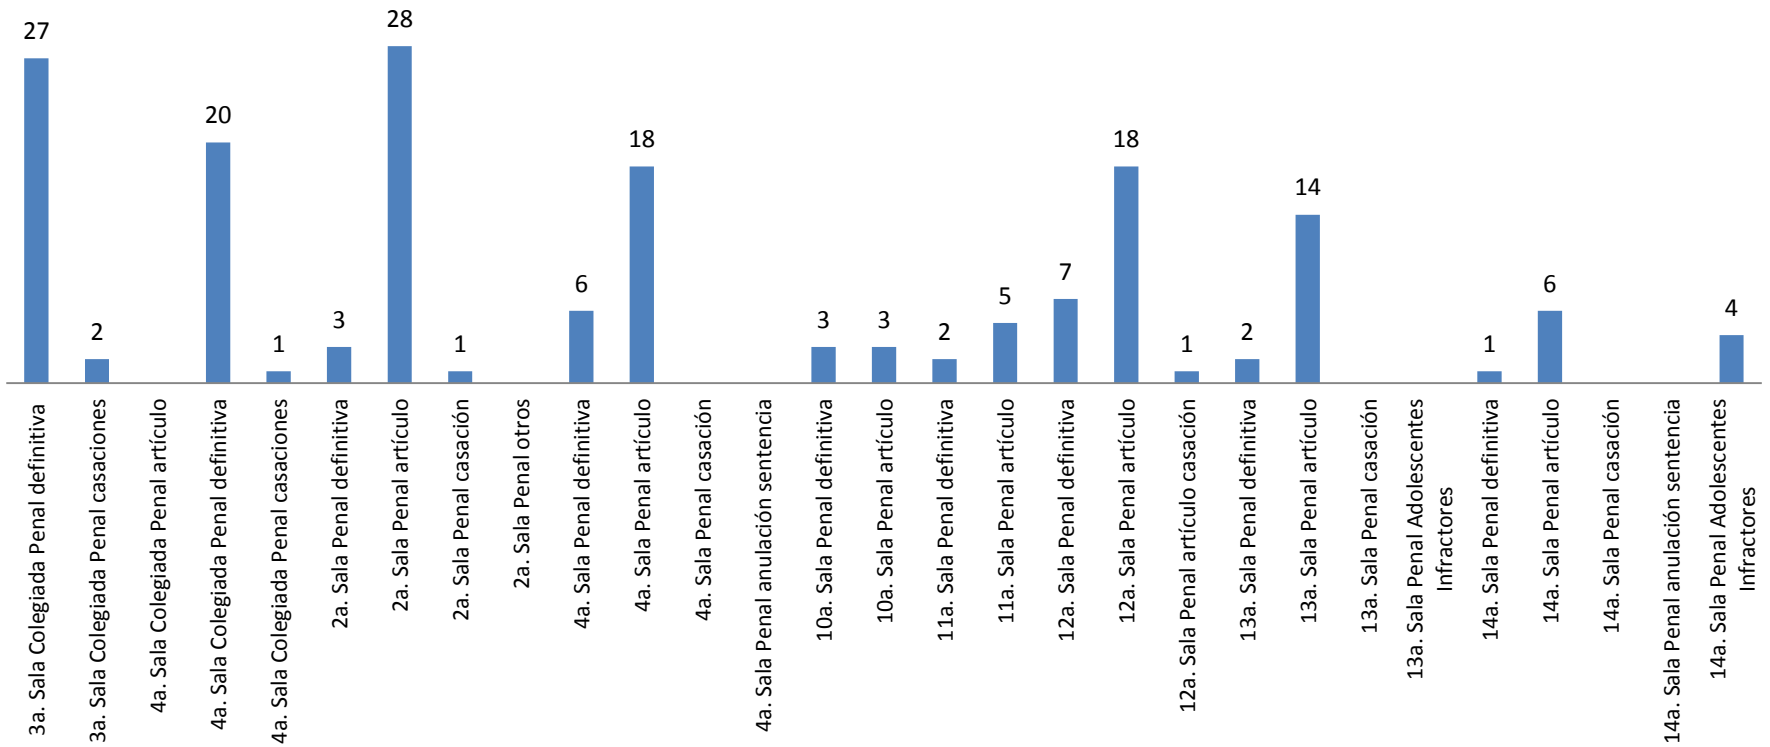

Asuntos en salas penales

Reporte estadístico
Octubre 2017

Asuntos en salas penales

Reporte estadístico octubre 2017

Desglose de Altas

Reporte estadístico octubre 2017

Sentencias pronunciadas

Reporte estadístico octubre 2017

Bajas por otros motivos

Reporte estadístico octubre 2017

Expedientes en trámite a octubre 2017

Reporte estadístico octubre 2017

**Tiempo promedio entre el auto de radicación y el dictado de sentencia
(Expedientes con sentencia definitiva en octubre 2017)**