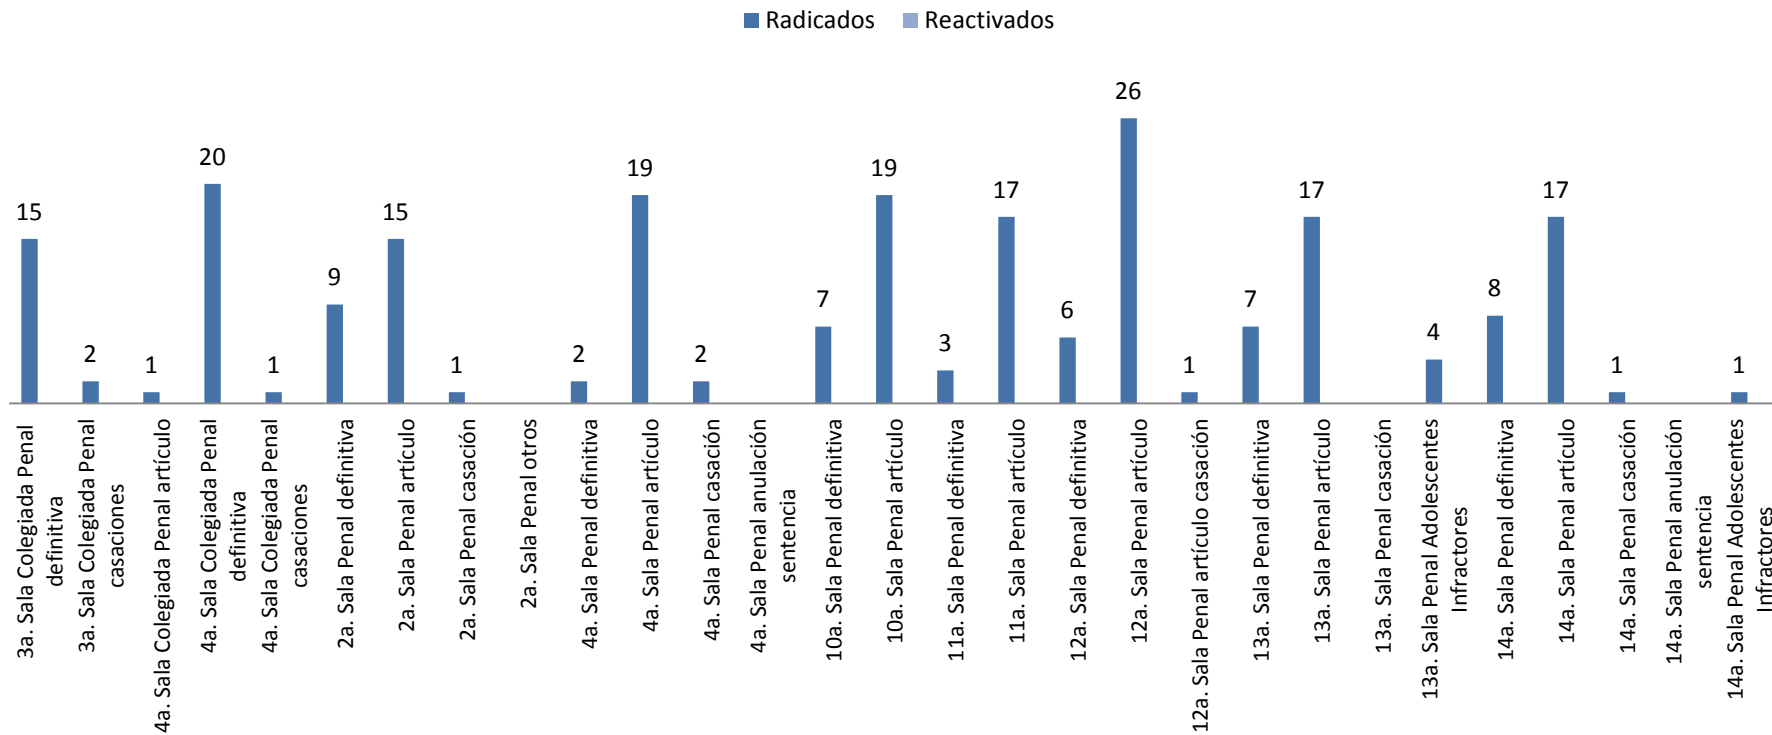

Asuntos en salas penales

Reporte estadístico
Octubre 2017

Asuntos en salas penales

Reporte estadístico octubre 2017

Desglose de Altas

Reporte estadístico octubre 2017

Sentencias pronunciadas

Reporte estadístico octubre 2017

Bajas por otros motivos

Reporte estadístico octubre 2017

Expedientes en trámite a octubre 2017

Reporte estadístico octubre 2017

**Tiempo promedio entre el auto de radicación y el dictado de sentencia
(Expedientes con sentencia definitiva en octubre 2017)**