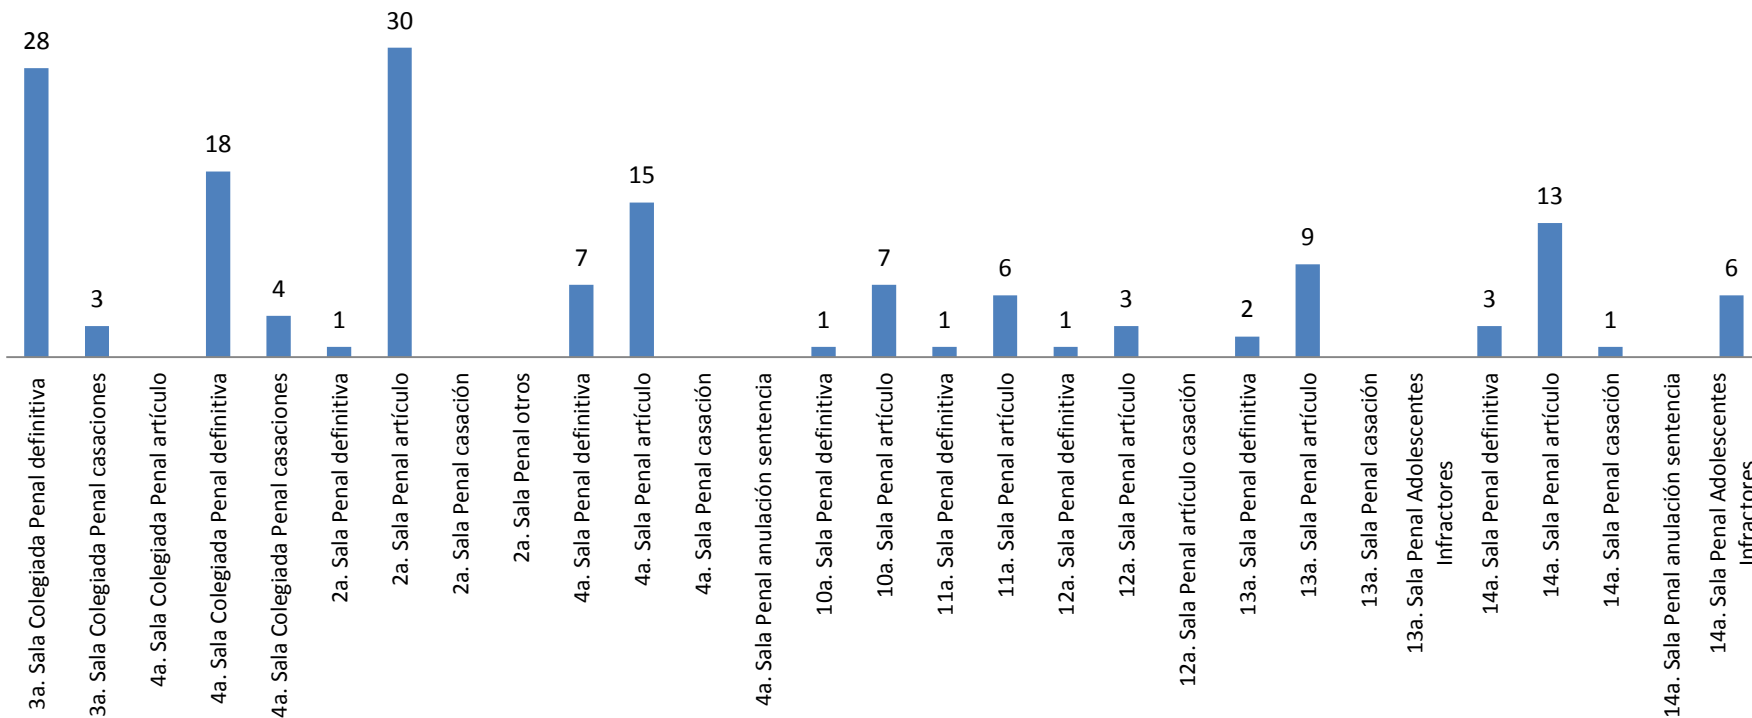

Asuntos en salas penales

Reporte estadístico
Septiembre 2017

Asuntos en salas penales

Reporte estadístico septiembre 2017

Desglose de Altas

Reporte estadístico septiembre 2017

Asuntos en salas penales

Sentencias pronunciadas

Reporte estadístico septiembre 2017

Bajas por otros motivos

Reporte estadístico septiembre 2017

Expedientes en trámite a septiembre 2017

Reporte estadístico septiembre 2017

Tiempo promedio entre el auto de radicación y el dictado de sentencia
(Expedientes con sentencia definitiva en septiembre 2017)