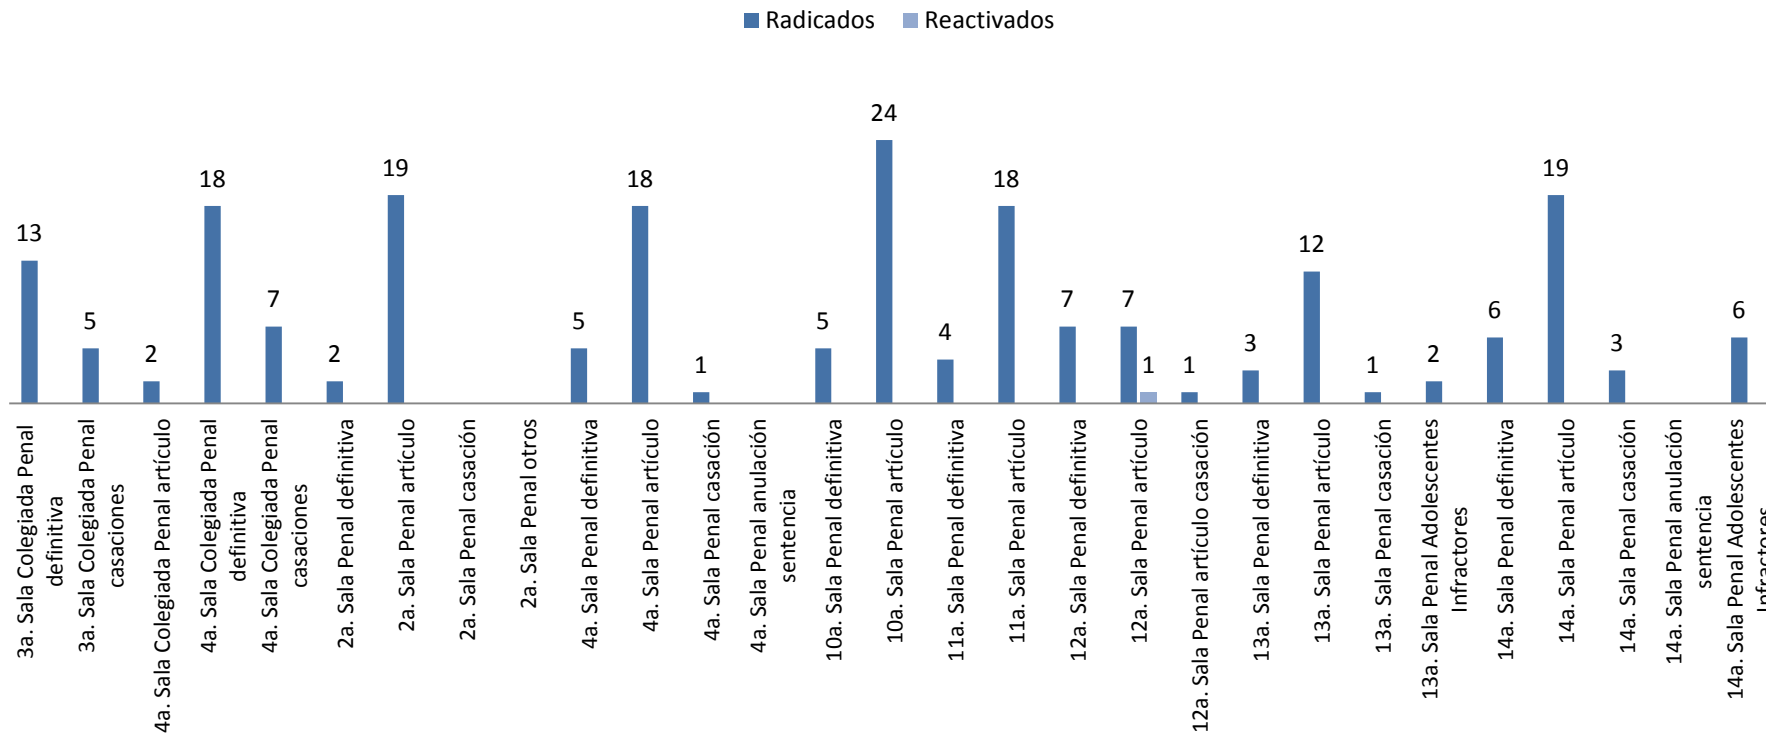

Asuntos en salas penales

Reporte estadístico
Septiembre 2017

Asuntos en salas penales

Reporte estadístico septiembre 2017

Desglose de Altas

Reporte estadístico septiembre 2017

Asuntos en salas penales

Sentencias pronunciadas

Reporte estadístico septiembre 2017

Bajas por otros motivos

Reporte estadístico septiembre 2017

Expedientes en trámite a septiembre 2017

Reporte estadístico septiembre 2017

Tiempo promedio entre el auto de radicación y el dictado de sentencia
(Expedientes con sentencia definitiva en septiembre 2017)