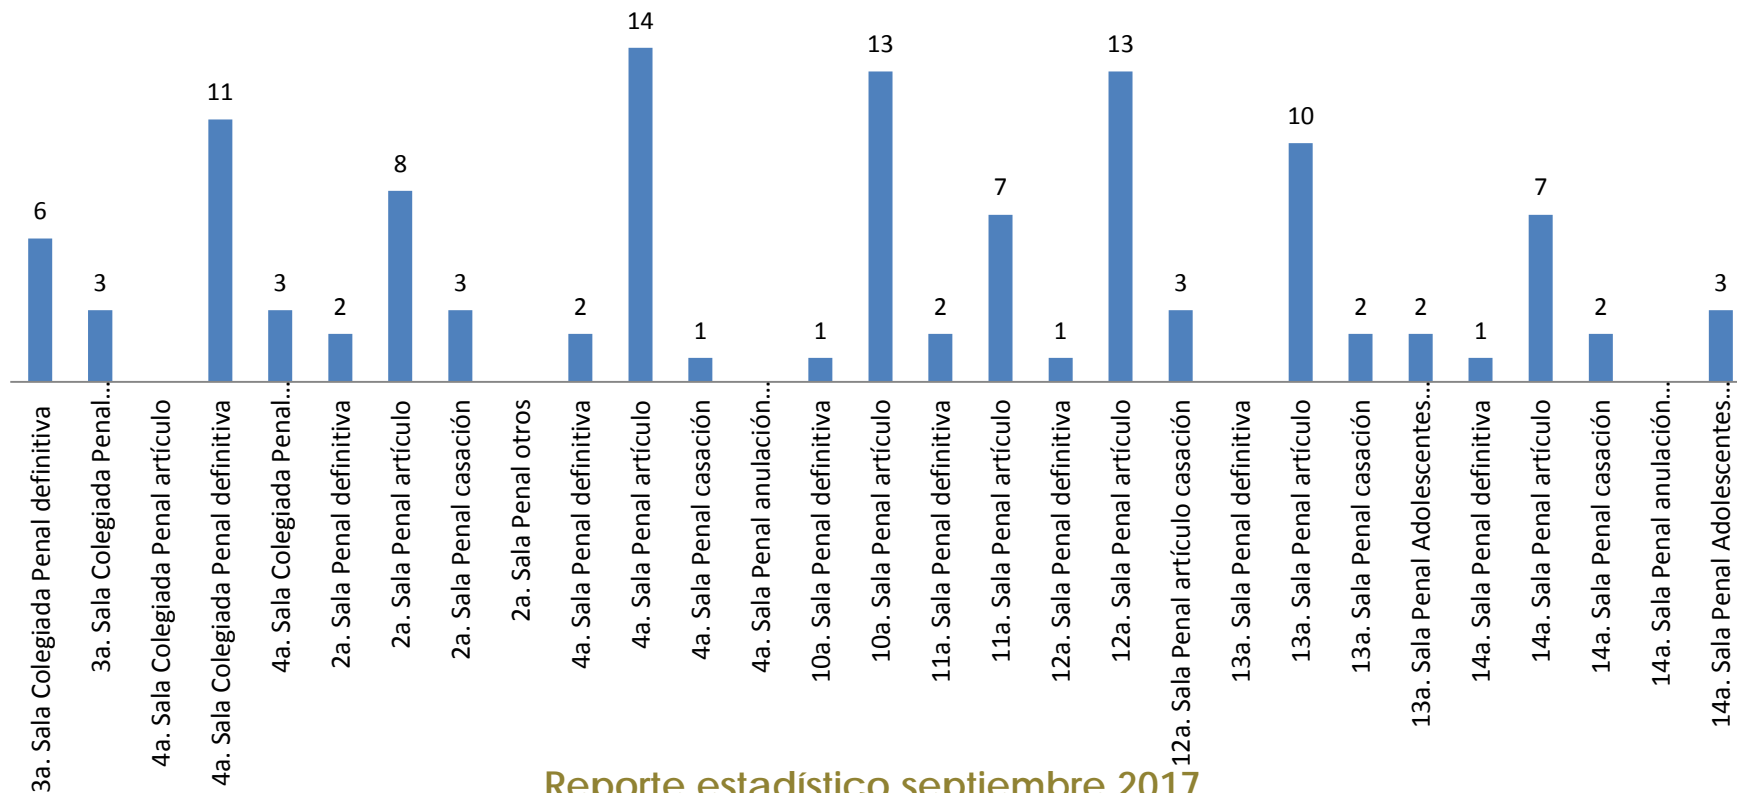

Asuntos en salas penales

Reporte estadístico
Septiembre 2017

Asuntos en salas penales

Reporte estadístico septiembre 2017

Desglose de Altas

Reporte estadístico septiembre 2017

Asuntos en salas penales

Sentencias pronunciadas

Reporte estadístico septiembre 2017

Bajas por otros motivos

Reporte estadístico septiembre 2017

Expedientes en trámite a septiembre 2017

Reporte estadístico septiembre 2017

Tiempo promedio entre el auto de radicación y el dictado de sentencia
(Expedientes con sentencia definitiva en septiembre 2017)