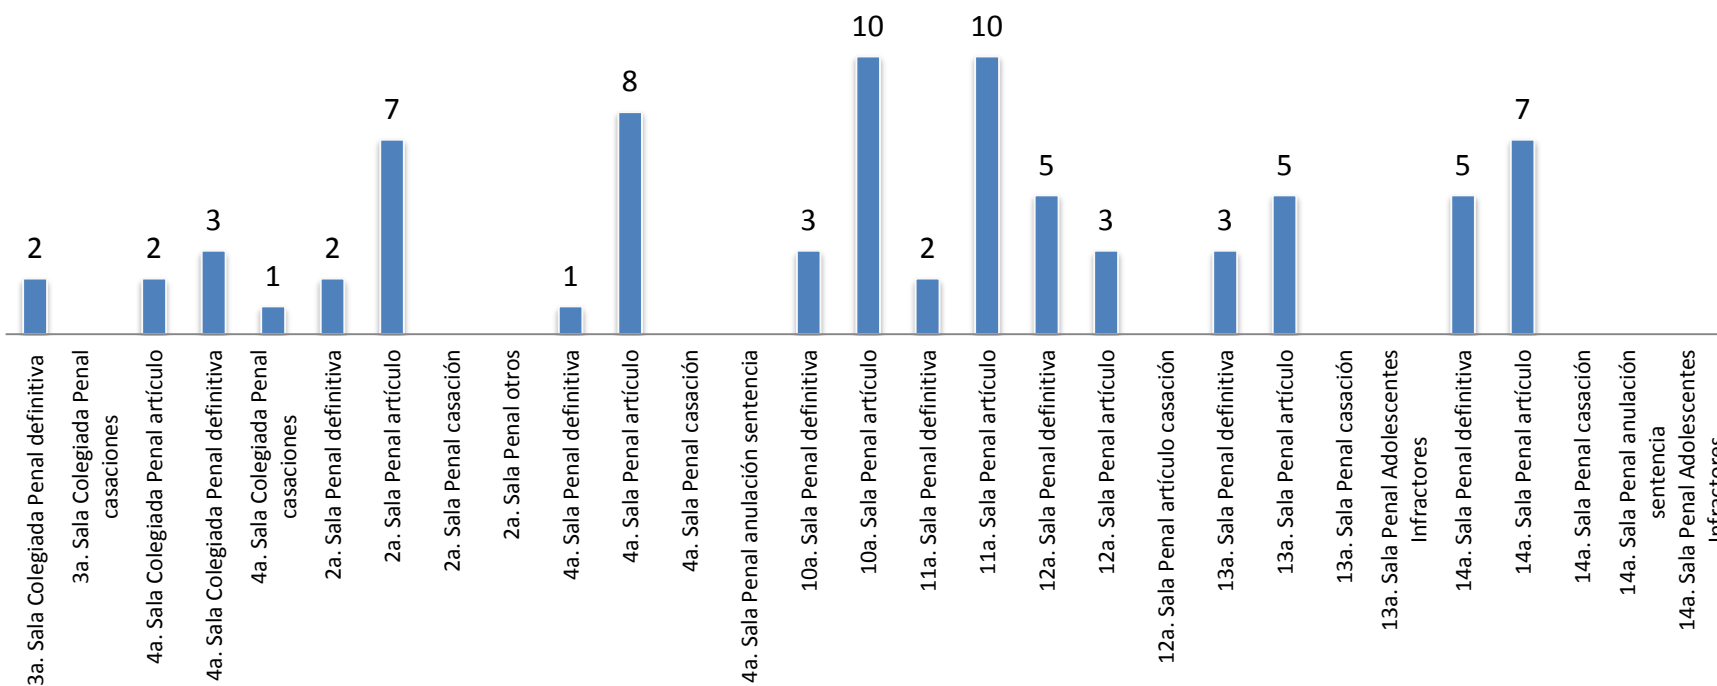

Asuntos en salas penales

Reporte estadístico
Septiembre 2017

Asuntos en salas penales

Reporte estadístico septiembre 2017

Desglose de Altas

Reporte estadístico septiembre 2017

Asuntos en salas penales

Sentencias pronunciadas

Reporte estadístico septiembre 2017

Bajas por otros motivos

Reporte estadístico septiembre 2017

Expedientes en trámite a septiembre 2017

Reporte estadístico septiembre 2017

Tiempo promedio entre el auto de radicación y el dictado de sentencia
(Expedientes con sentencia definitiva en septiembre 2017)