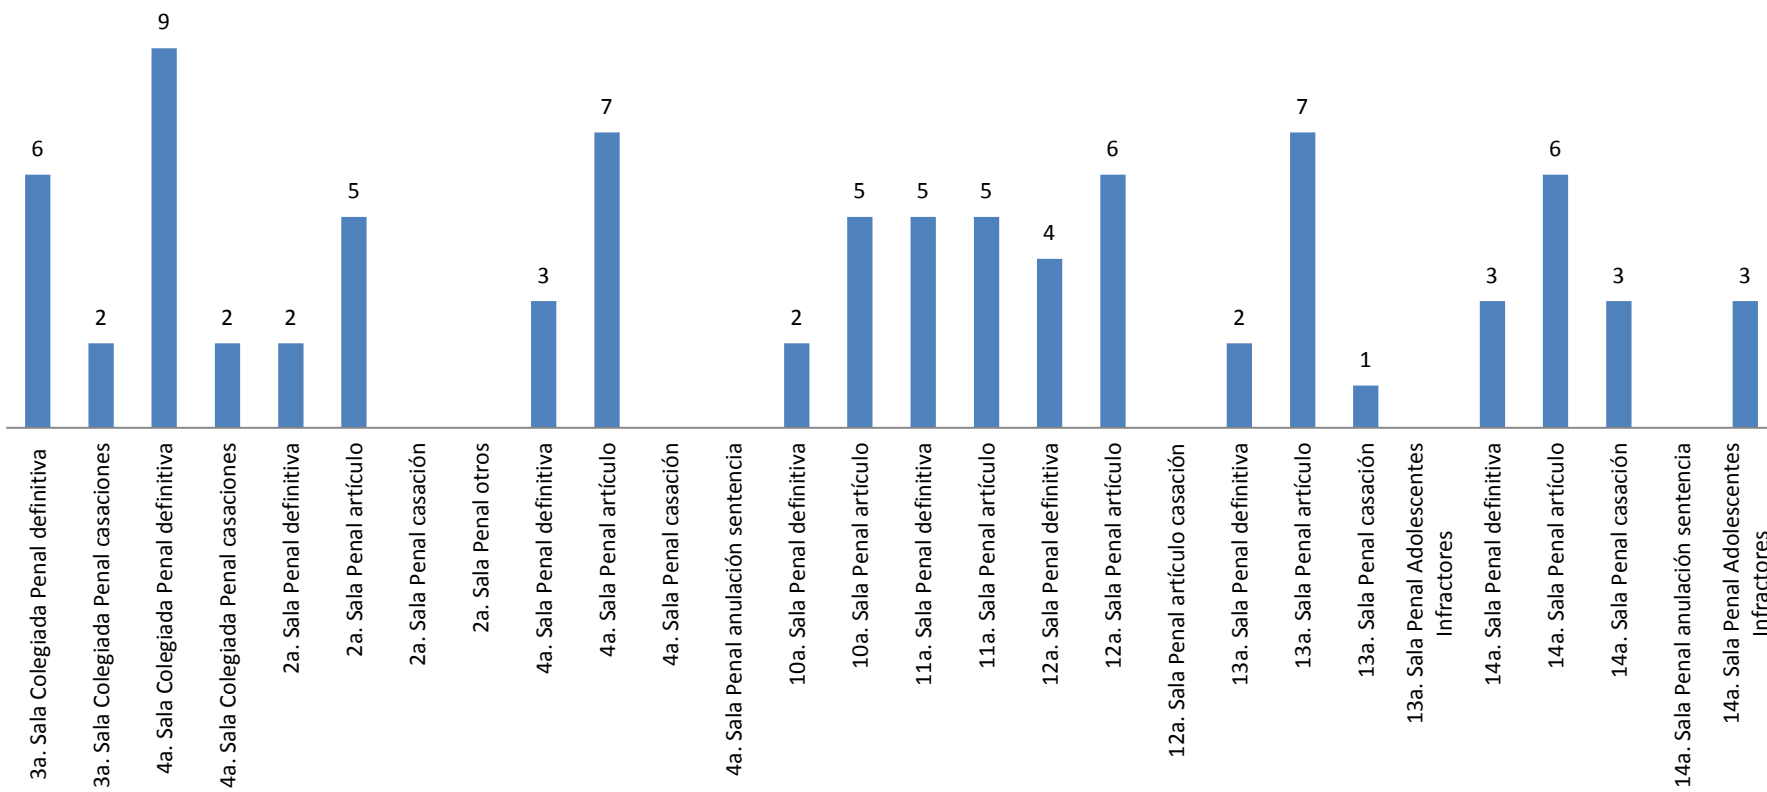

Asuntos en salas penales

Reporte estadístico
Julio 2017

Asuntos en salas penales

Reporte estadístico julio 2017

Desglose de Altas

■ Radicados ■ Reactivados

Reporte estadístico julio 2017

Asuntos en salas penales

Sentencias pronunciadas

Reporte estadístico julio 2017

Bajas por otros motivos

Reporte estadístico julio 2017

Expedientes en trámite a julio 2017

Reporte estadístico julio 2017

**Tiempo promedio entre el auto de radicación y el dictado de sentencia
(Expedientes con sentencia definitiva en julio 2017)**