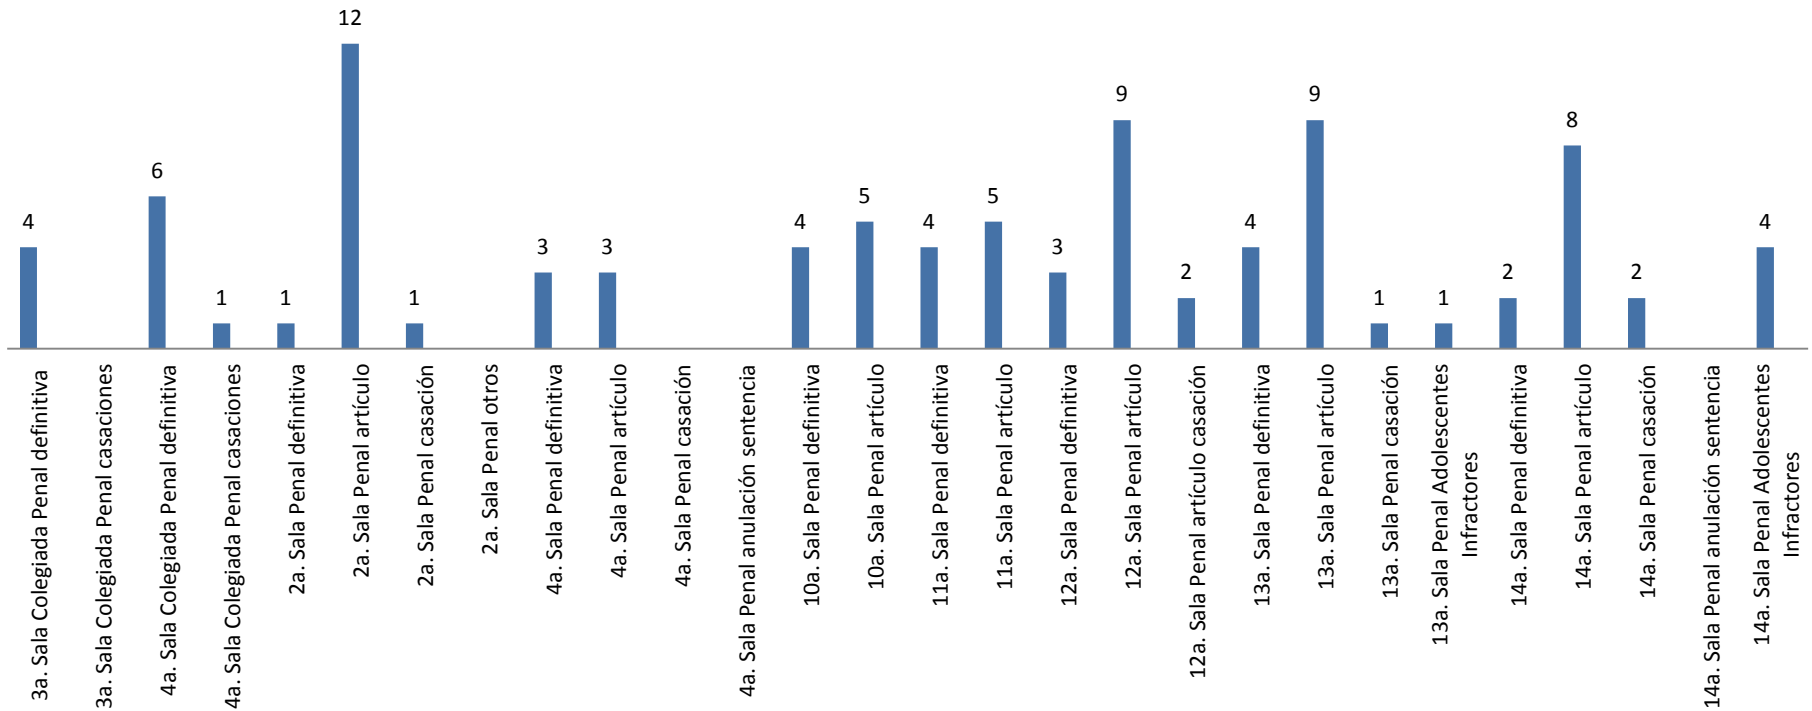

Asuntos en salas penales

Reporte estadístico
Julio 2017

Asuntos en salas penales

Reporte estadístico julio 2017

Desglose de Altas

■ Radicados ■ Reactivados

Reporte estadístico julio 2017

Asuntos en salas penales

Sentencias pronunciadas

Reporte estadístico julio 2017

Bajas por otros motivos

Reporte estadístico julio 2017

Expedientes en trámite a julio 2017

Reporte estadístico julio 2017

**Tiempo promedio entre el auto de radicación y el dictado de sentencia
(Expedientes con sentencia definitiva en julio 2017)**