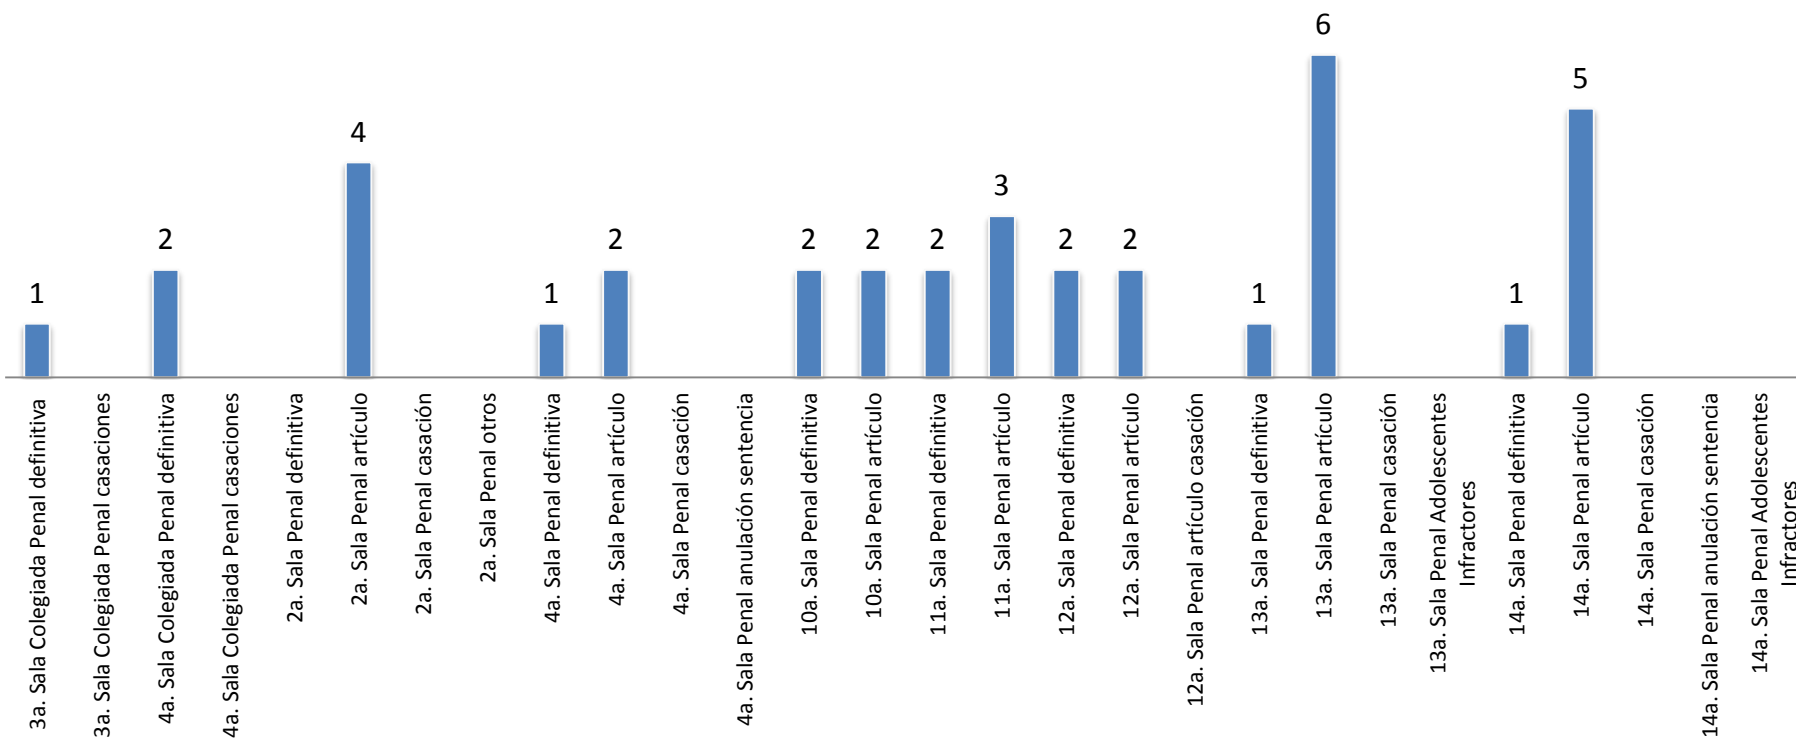

Asuntos en salas penales

Reporte estadístico
Julio 2017

Asuntos en salas penales

Reporte estadístico julio 2017

Desglose de Altas

■ Radicados ■ Reactivados

Reporte estadístico julio 2017

Asuntos en salas penales

Sentencias pronunciadas

Reporte estadístico julio 2017

Bajas por otros motivos

Reporte estadístico julio 2017

Expedientes en trámite a julio 2017

Reporte estadístico julio 2017

**Tiempo promedio entre el auto de radicación y el dictado de sentencia
(Expedientes con sentencia definitiva en julio 2017)**