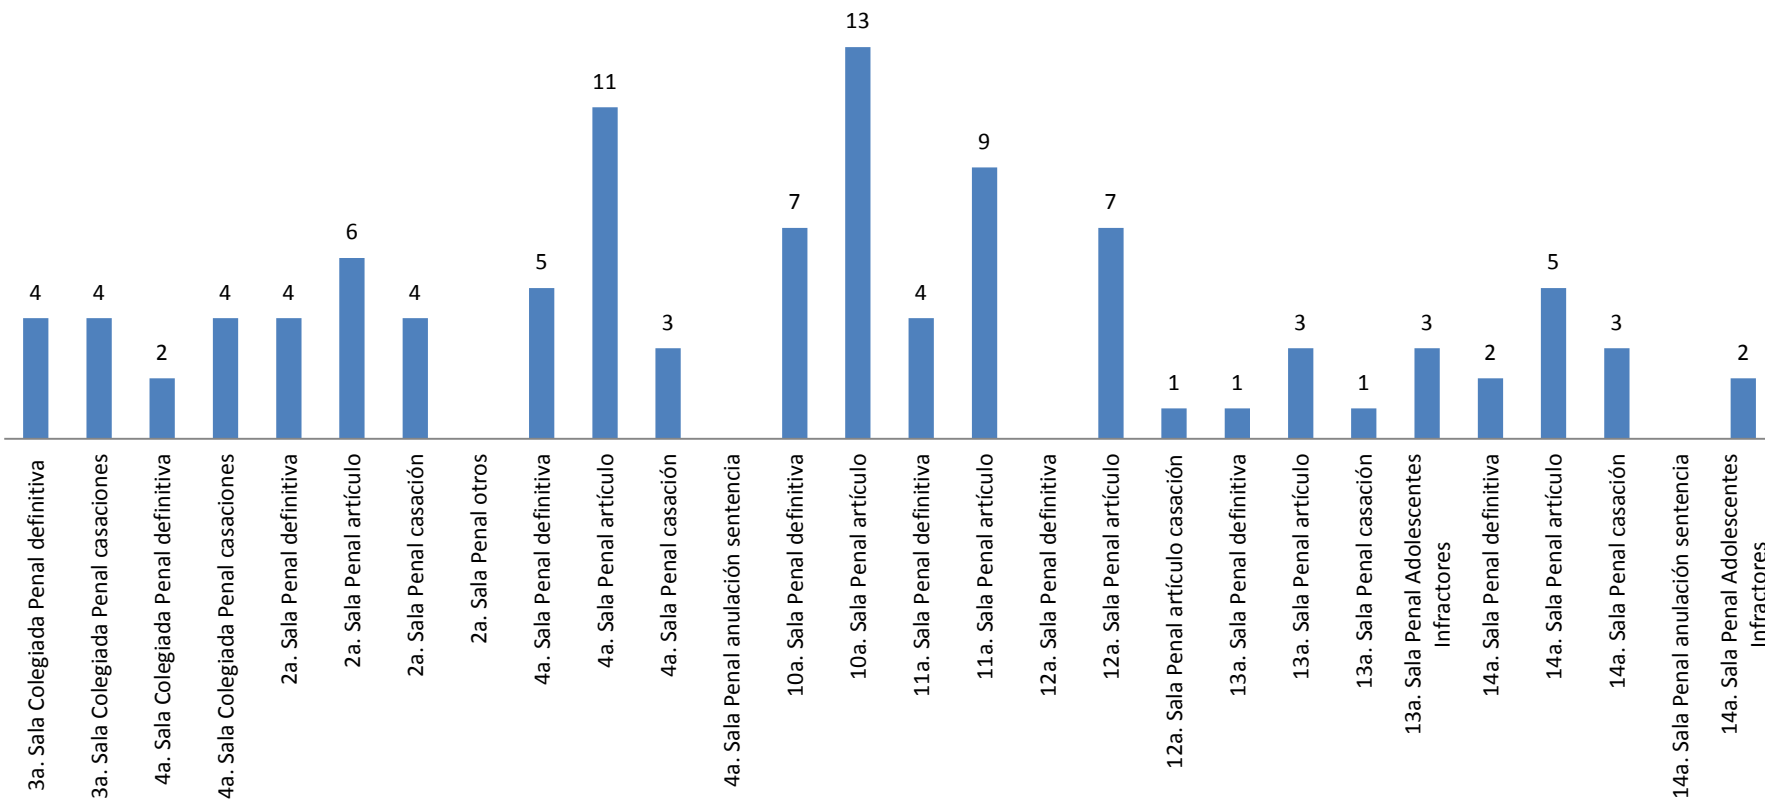

Asuntos en salas penales

Reporte estadístico
Febrero 2017

Asuntos en salas penales

Reporte estadístico febrero 2017

Desglose de Altas

■ Radicados ■ Reactivados

Reporte estadístico febrero 2017

Asuntos en salas penales

Sentencias pronunciadas

Reporte estadístico febrero 2017

Bajas por otros motivos

Reporte estadístico febrero 2017

Expedientes en trámite a febrero 2017

Reporte estadístico febrero 2017

**Tiempo promedio entre el auto de radicación y el dictado de sentencia
(Expedientes con sentencia definitiva en febrero 2017)**