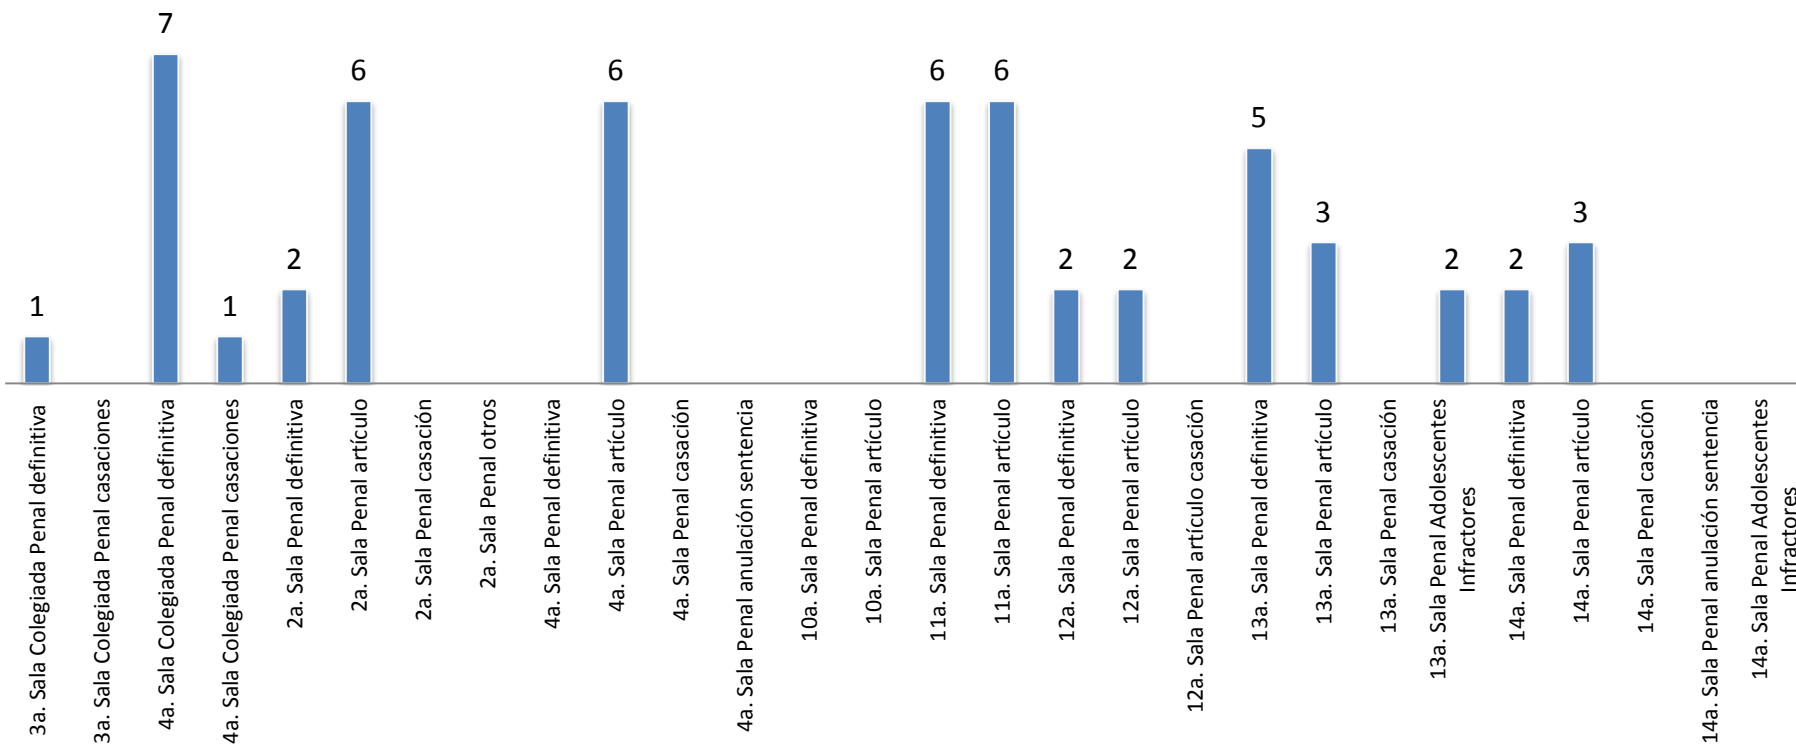

Asuntos en salas penales

Reporte estadístico
Febrero 2017

Asuntos en salas penales

Reporte estadístico febrero 2017

Desglose de Altas

■ Radicados ■ Reactivados

Reporte estadístico febrero 2017

Asuntos en salas penales

Sentencias pronunciadas

Reporte estadístico febrero 2017

Bajas por otros motivos

Reporte estadístico febrero 2017

Expedientes en trámite a febrero 2017

Reporte estadístico febrero 2017

**Tiempo promedio entre el auto de radicación y el dictado de sentencia
(Expedientes con sentencia definitiva en febrero 2017)**