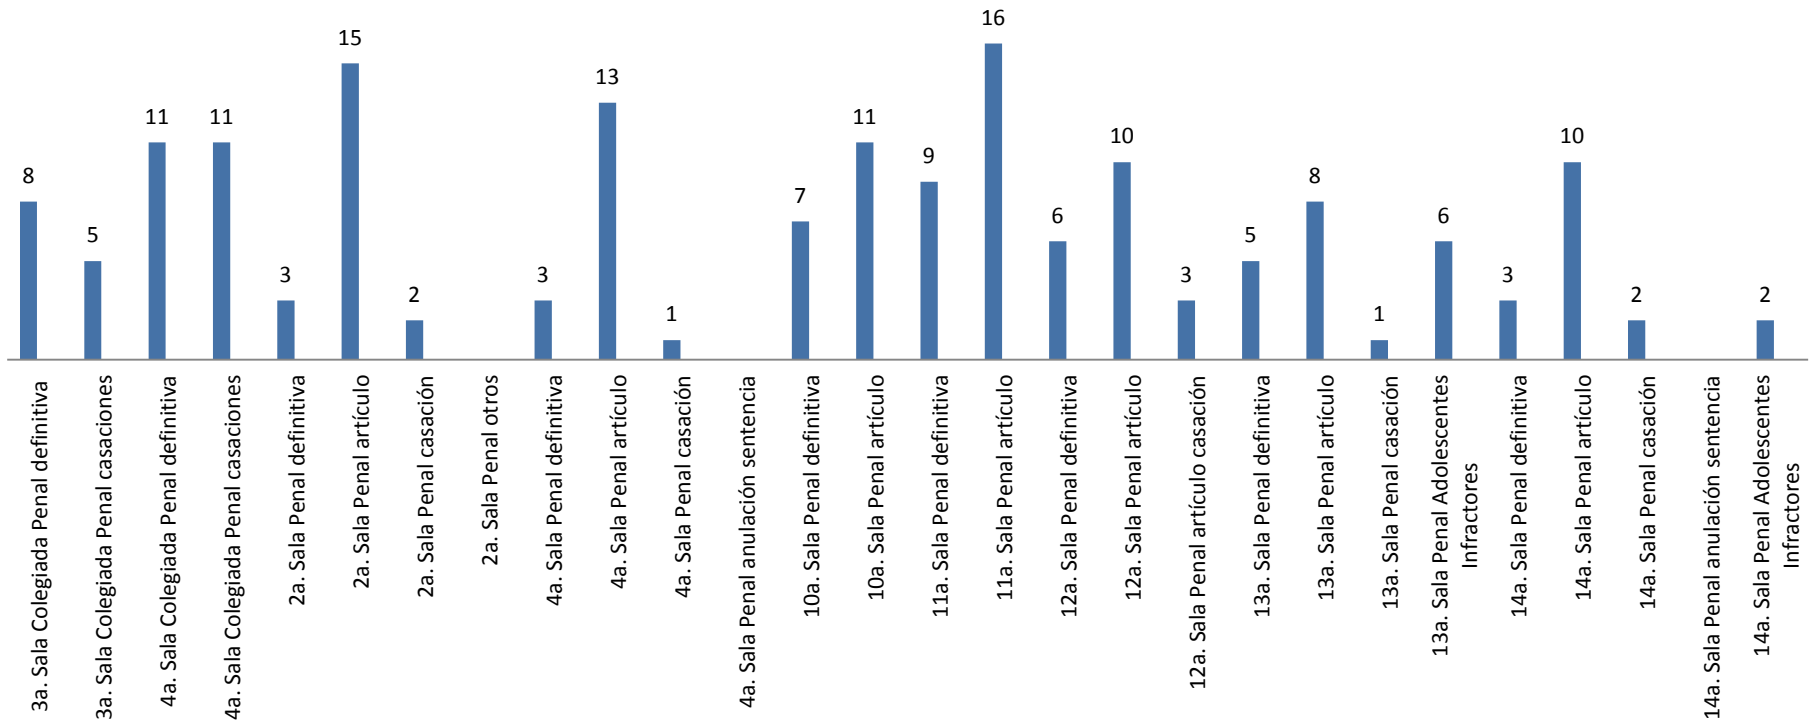

Asuntos en salas penales

Reporte estadístico
Febrero 2017

Asuntos en salas penales

Reporte estadístico febrero 2017

Desglose de Altas

■ Radicados ■ Reactivados

Reporte estadístico febrero 2017

Asuntos en salas penales

Sentencias pronunciadas

Reporte estadístico febrero 2017

Bajas por otros motivos

Reporte estadístico febrero 2017

Expedientes en trámite a febrero 2017

Reporte estadístico febrero 2017

**Tiempo promedio entre el auto de radicación y el dictado de sentencia
(Expedientes con sentencia definitiva en febrero 2017)**