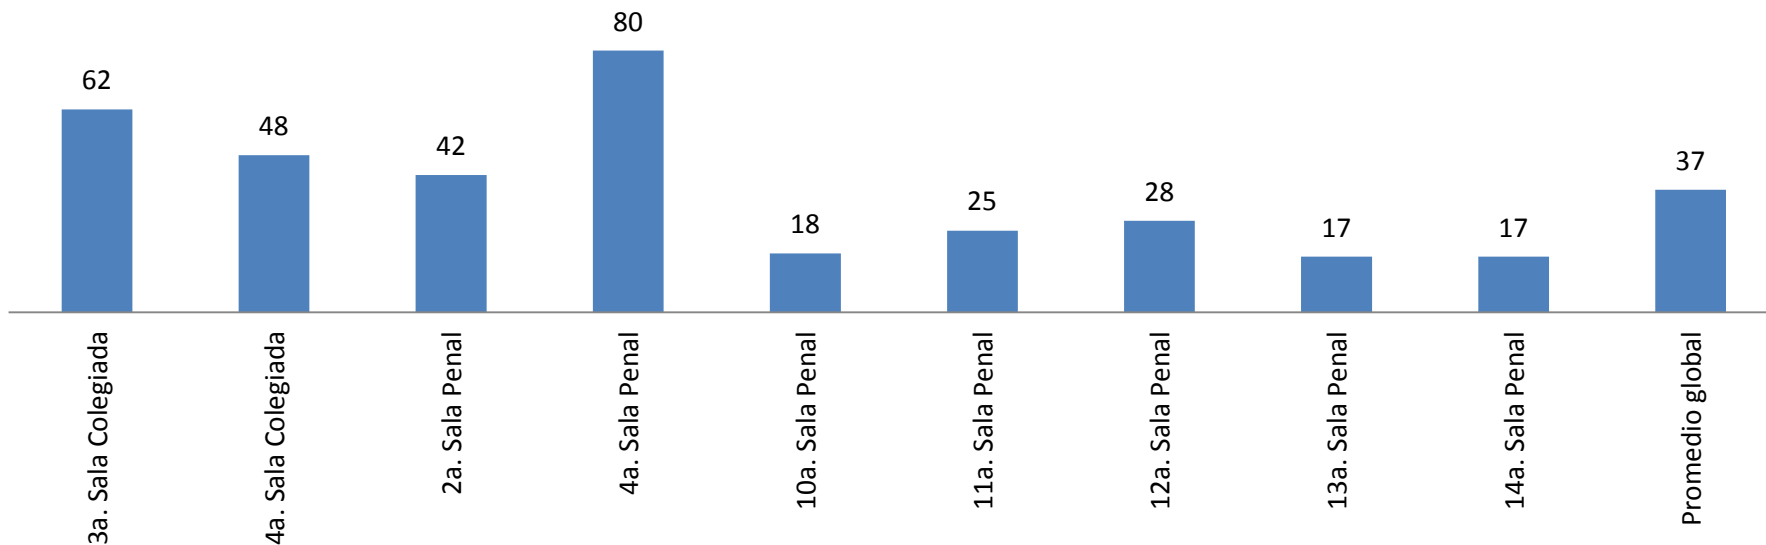

Sentencias pronunciadas

Reporte estadístico febrero 2017

Bajas por otros motivos

Reporte estadístico febrero 2017

Expedientes en trámite a febrero 2017

Reporte estadístico febrero 2017

**Tiempo promedio entre el auto de radicación y el dictado de sentencia
(Expedientes con sentencia definitiva en febrero 2017)**