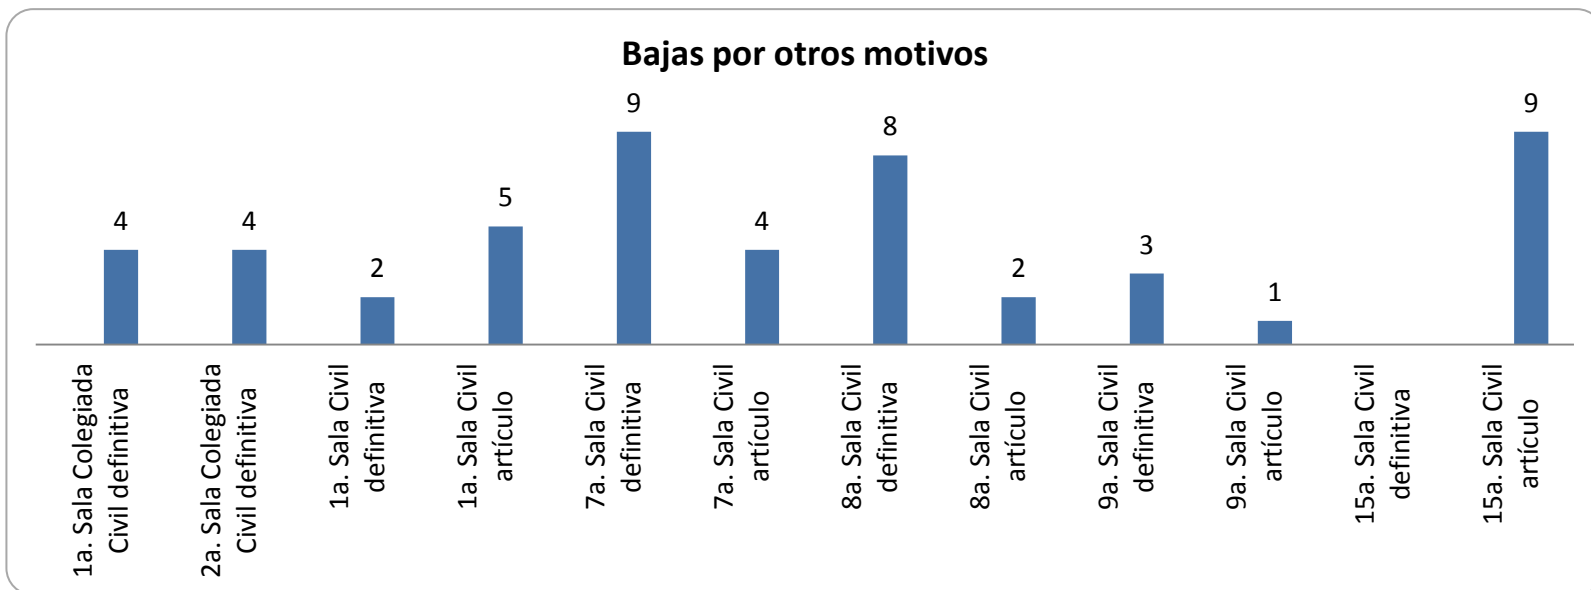

Reporte estadístico septiembre 2017

Expedientes en trámite a septiembre 2017

Reporte estadístico septiembre 2017

**Tiempo promedio entre el auto de radicación y el dictado de sentencia
(Expedientes con sentencia definitiva en septiembre 2017)**