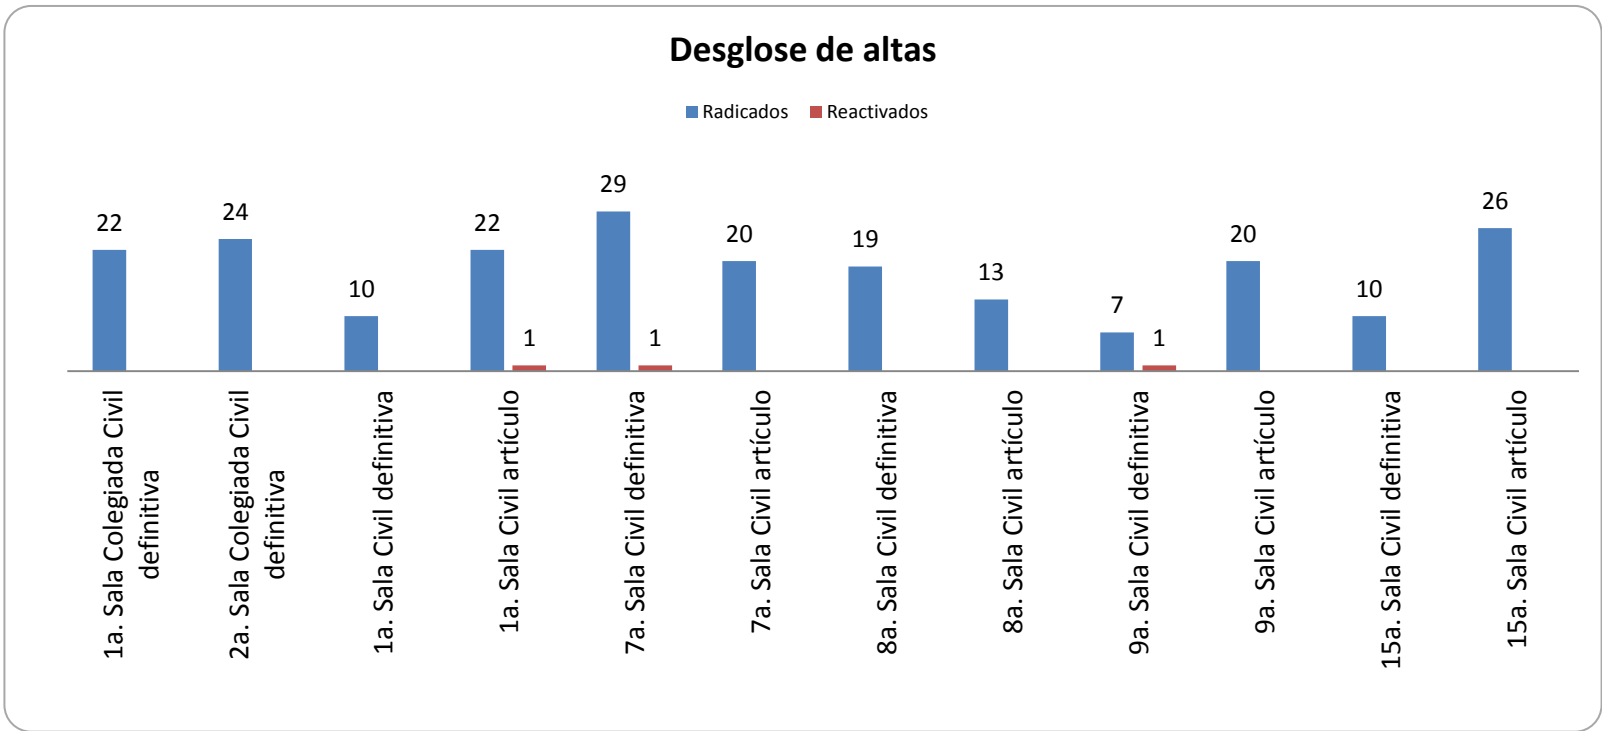

Reporte estadístico septiembre 2017

Reporte estadístico septiembre 2017