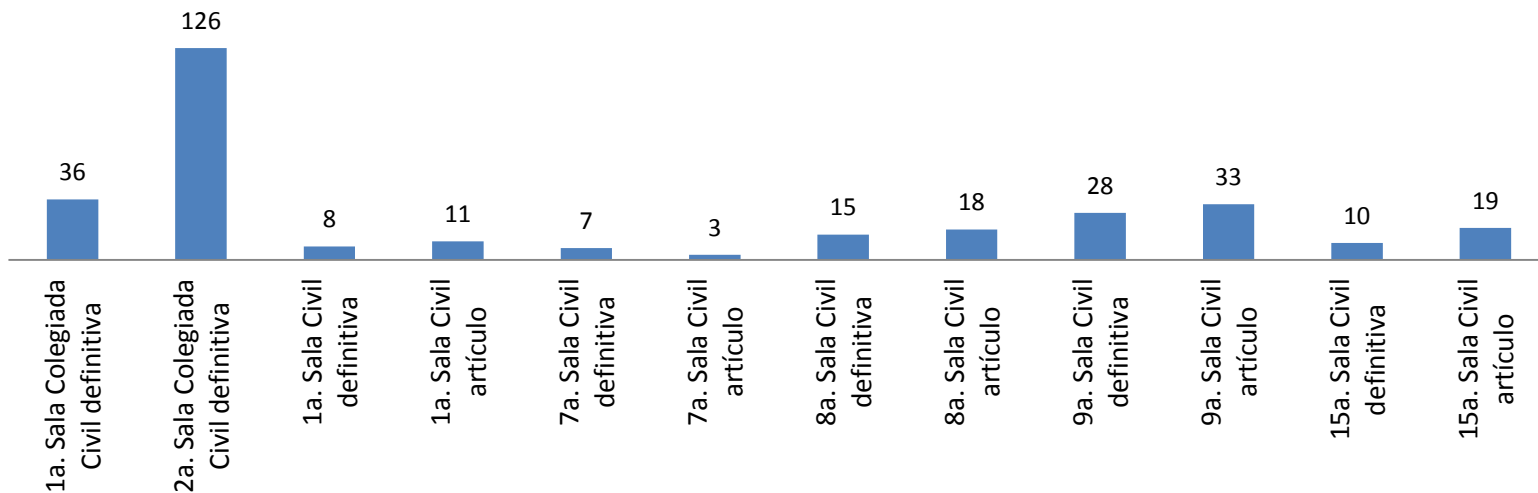

Reporte estadístico septiembre 2017

Expedientes en trámite a septiembre 2017

Reporte estadístico septiembre 2017

**Tiempo promedio entre el auto de radicación y el dictado de sentencia
(Expedientes con sentencia definitiva en septiembre 2017)**