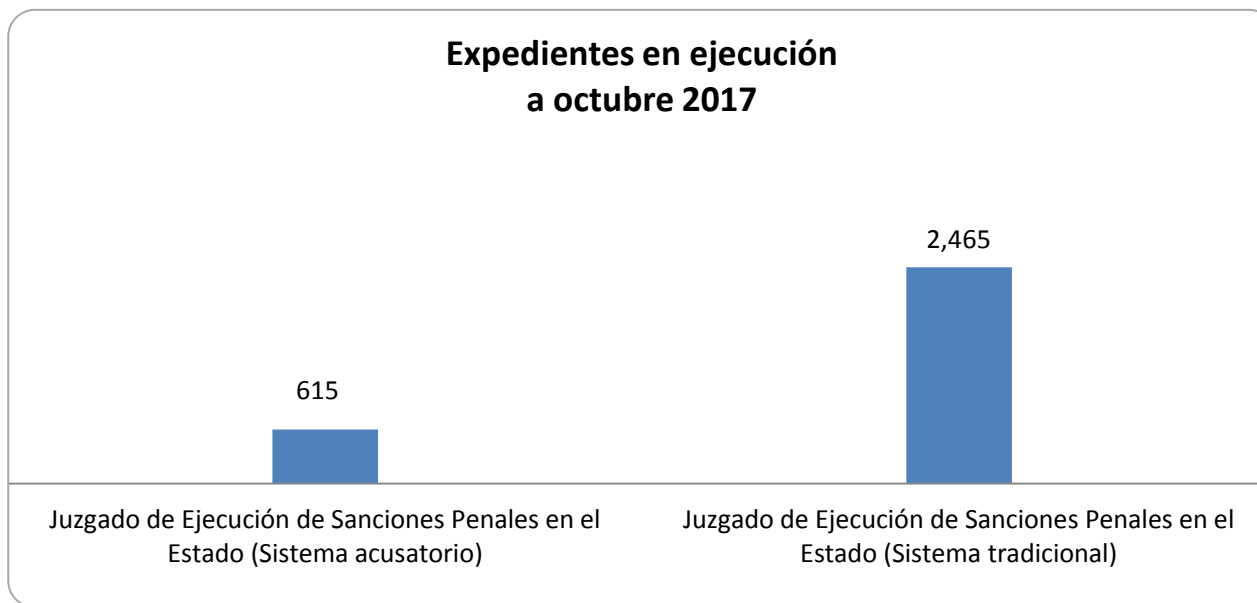

Asuntos en Juzgado de Ejecución de Sanciones Penales del Estado

Juzgado de ejecución (sistema tradicional)

Reporte estadístico octubre 2017

Asuntos en Juzgado de Ejecución de Sanciones Penales del Estado

Desglose de altas

■ Radicados ■ Reactivados

Reporte estadístico octubre 2017

Asuntos en Juzgado de Ejecución de Sanciones Penales del Estado

Reporte estadístico octubre 2017

Asuntos en Juzgado de Ejecución de Sanciones Penales del Estado