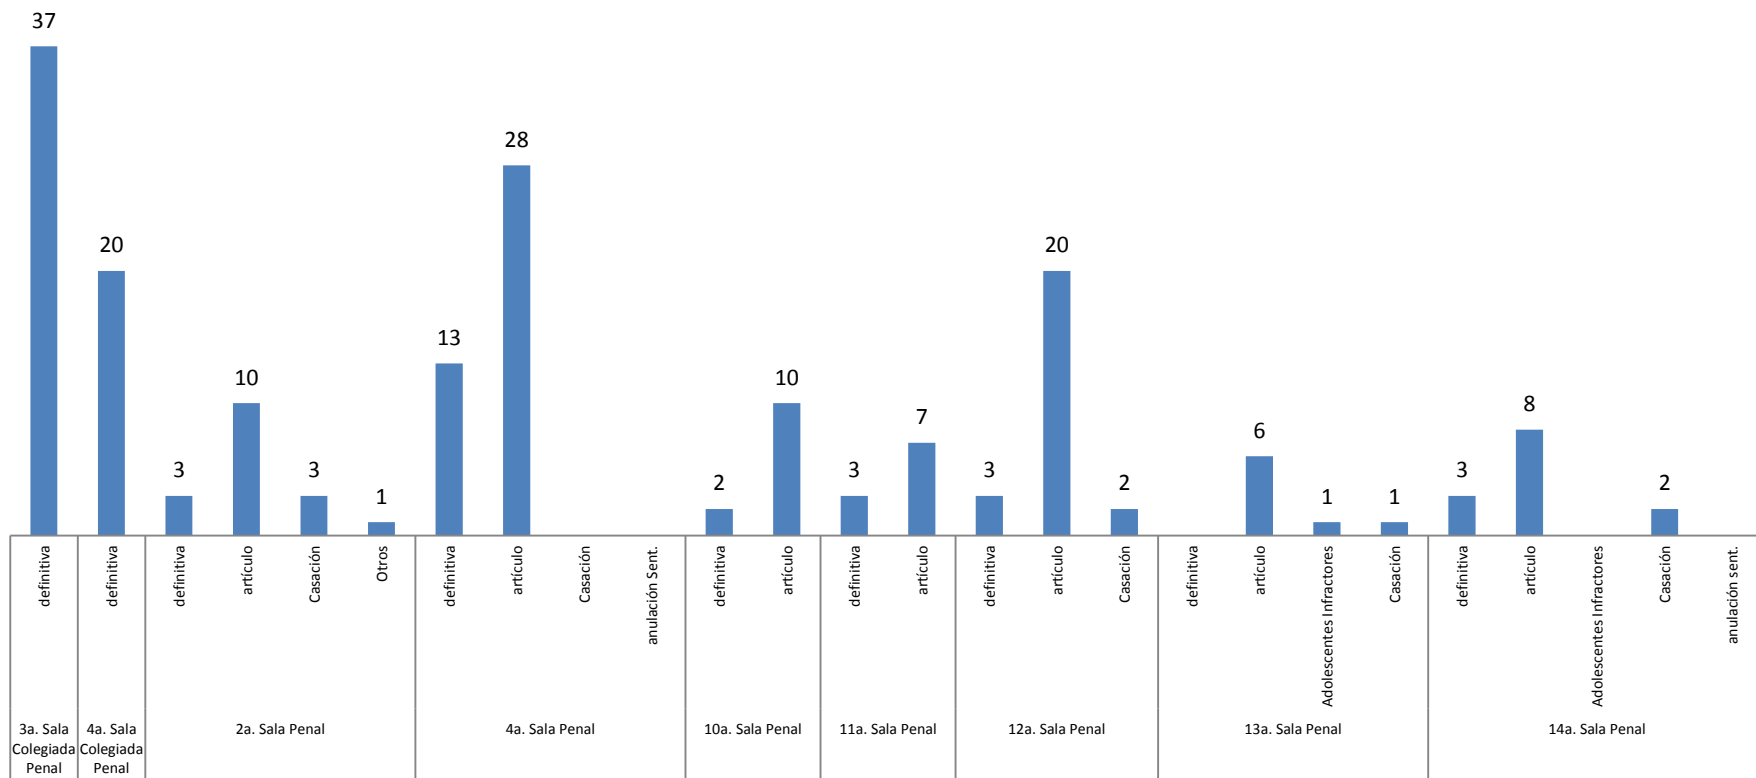

Expedientes en trámite a diciembre 2016

Reporte estadístico cuarto trimestre 2016