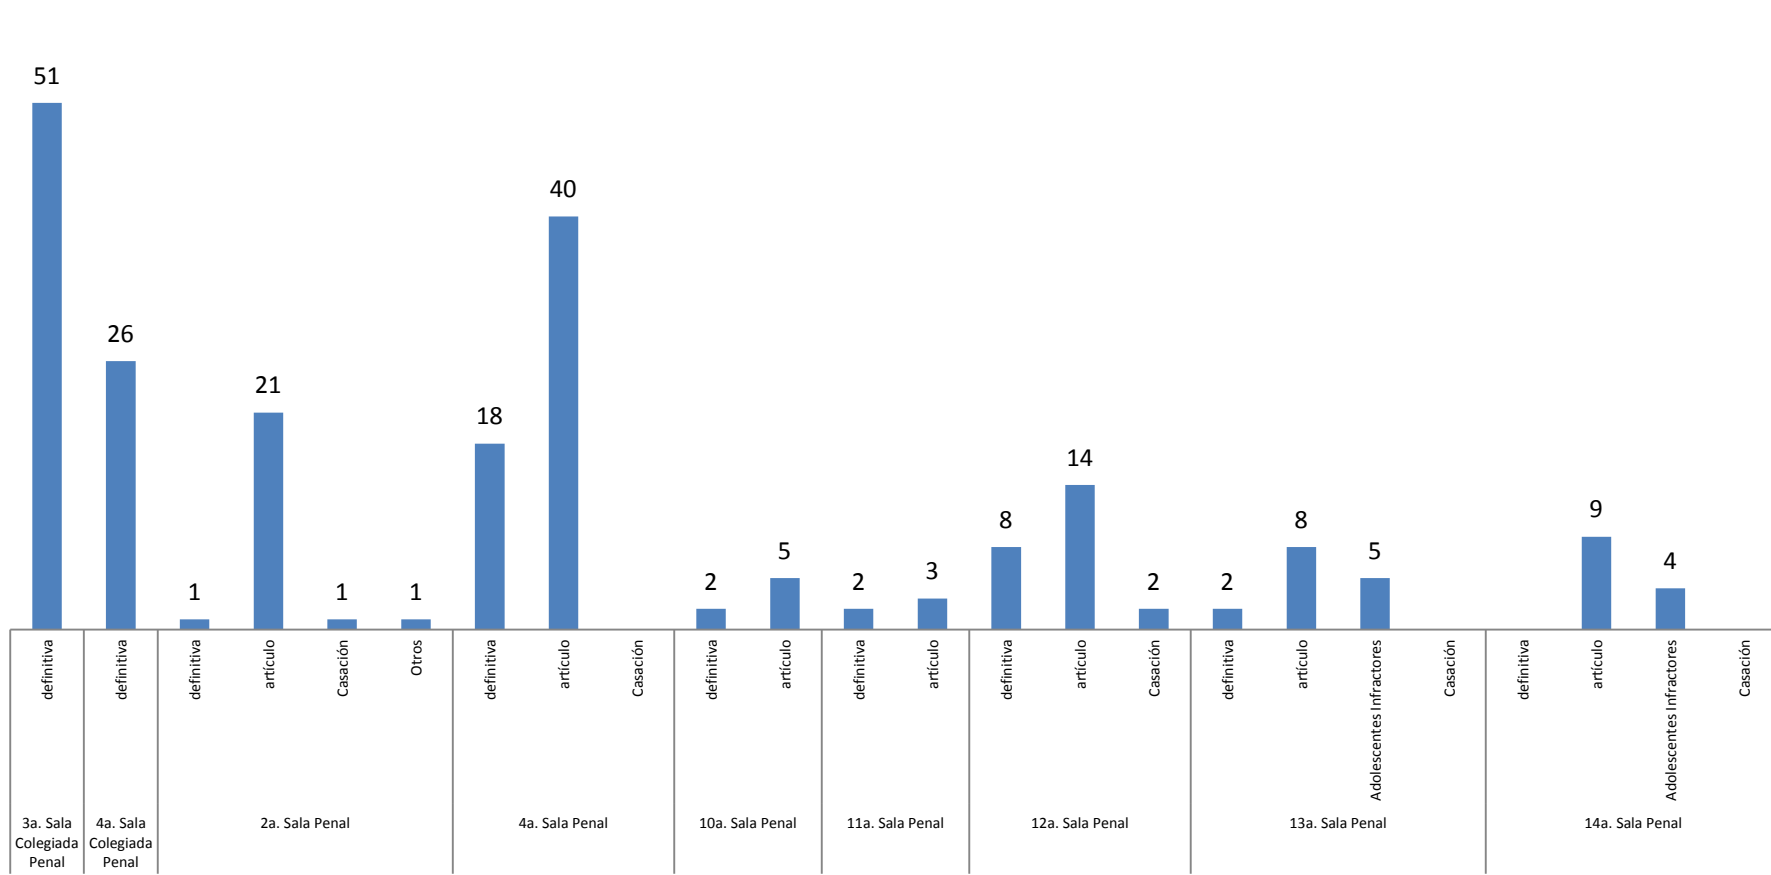

Asuntos en salas penales

Reporte estadístico
Septiembre 2016

Asuntos en salas penales

Reporte estadístico septiembre 2016

Desglose de Altas

■ Radicados ■ Reactivados

Reporte estadístico septiembre 2016

Sentencias pronunciadas

Reporte estadístico septiembre 2016

Bajas por otros motivos

Reporte estadístico septiembre 2016

Expedientes en trámite a septiembre 2017

Reporte estadístico septiembre 2016

Tiempo promedio entre el auto de radicación y el dictado de sentencia
(Expedientes con sentencia definitiva en septiembre 2017)