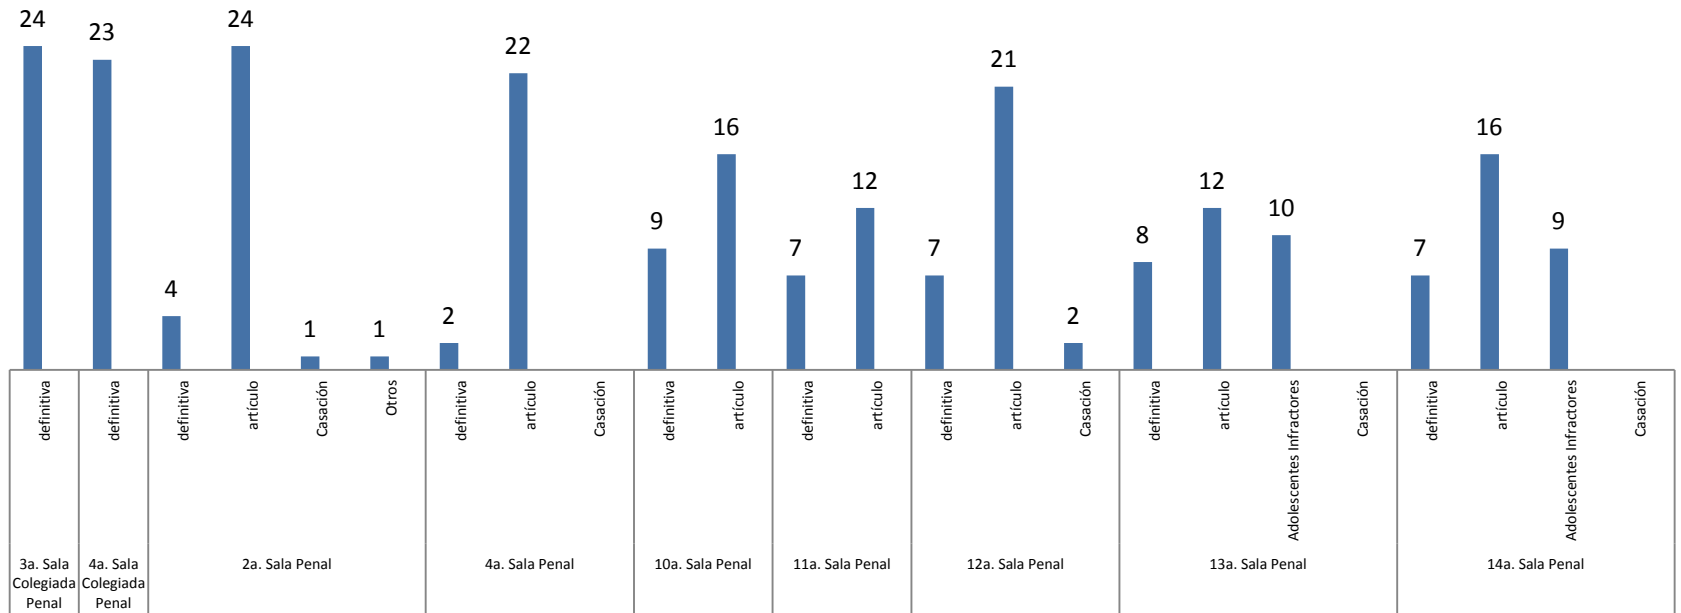

Asuntos en salas penales

Reporte estadístico
Septiembre 2016

Asuntos en salas penales

Reporte estadístico septiembre 2016

Desglose de Altas

■ Radicados ■ Reactivados

Reporte estadístico septiembre 2016

Sentencias pronunciadas

Reporte estadístico septiembre 2016

Bajas por otros motivos

Reporte estadístico septiembre 2016

Expedientes en trámite a septiembre 2017

Reporte estadístico septiembre 2016

Tiempo promedio entre el auto de radicación y el dictado de sentencia
(Expedientes con sentencia definitiva en septiembre 2017)