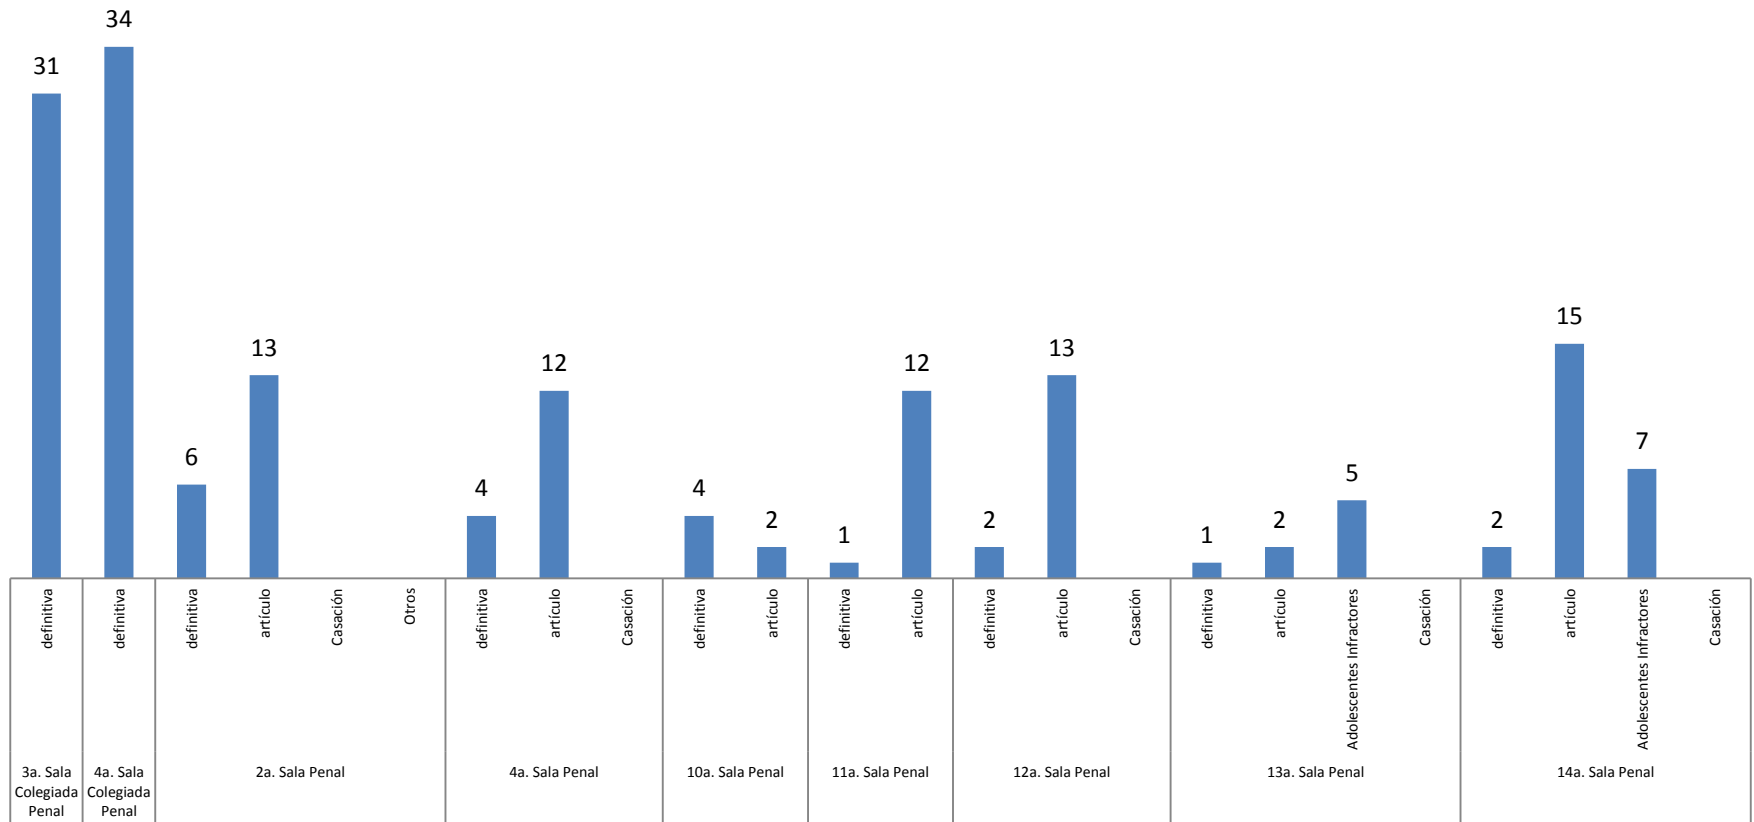

Asuntos en salas penales

Reporte estadístico
Septiembre 2016

Asuntos en salas penales

Reporte estadístico septiembre 2016

Desglose de Altas

■ Radicados ■ Reactivados

Reporte estadístico septiembre 2016

Sentencias pronunciadas

Reporte estadístico septiembre 2016

Bajas por otros motivos

Reporte estadístico septiembre 2016

Expedientes en trámite a septiembre 2017

Reporte estadístico septiembre 2016

Tiempo promedio entre el auto de radicación y el dictado de sentencia
(Expedientes con sentencia definitiva en septiembre 2017)