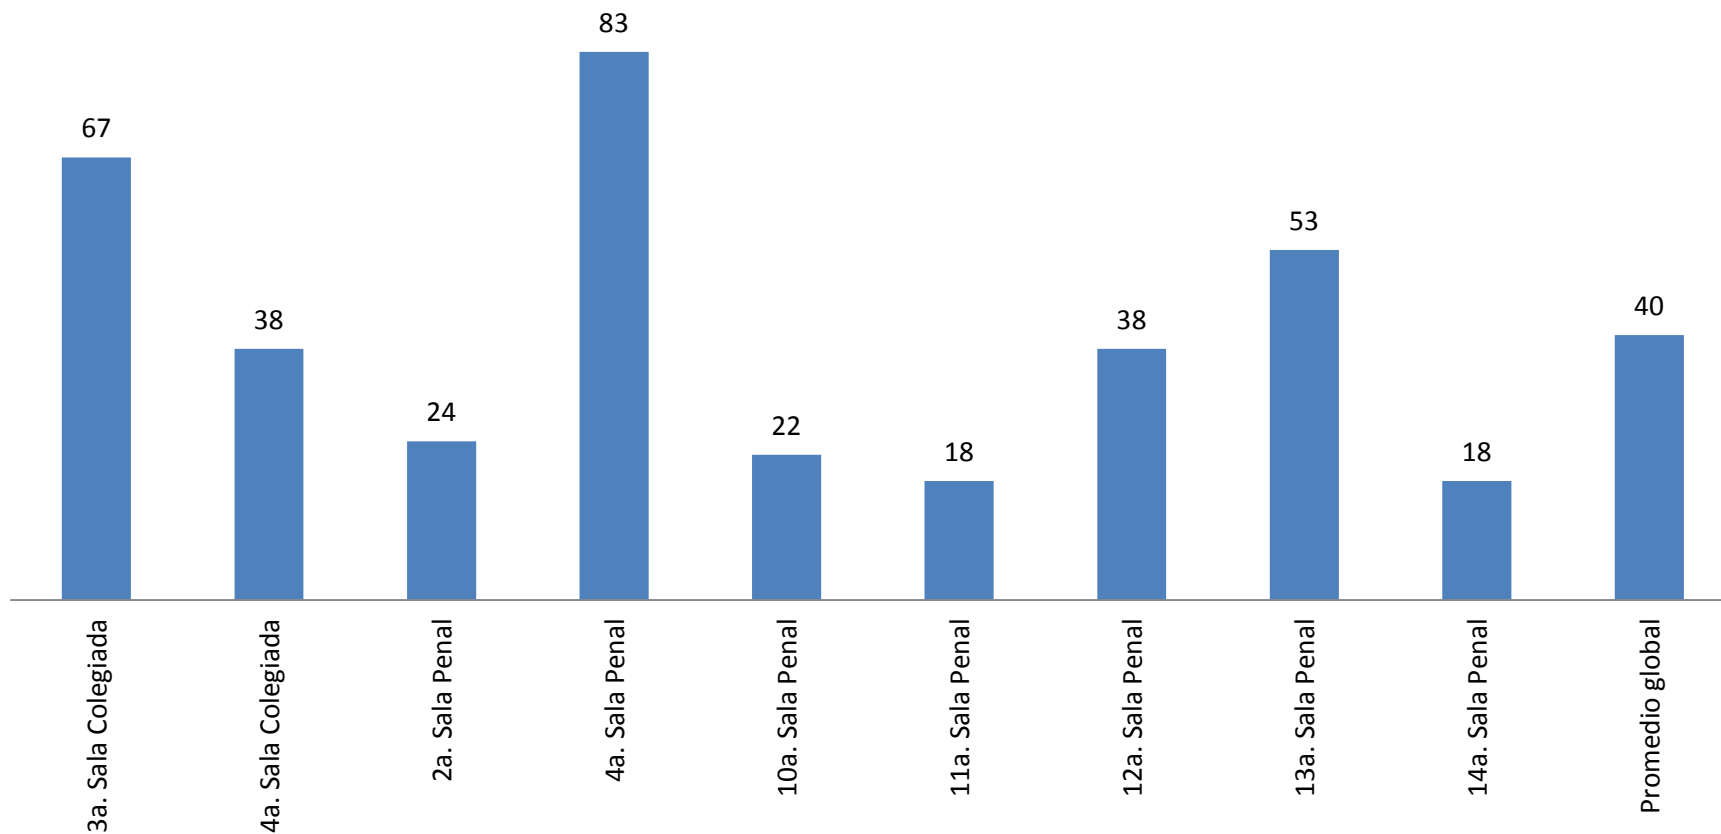

Reporte estadístico septiembre 2016

Bajas por otros motivos

Reporte estadístico septiembre 2016

Expedientes en trámite a septiembre 2017

Reporte estadístico septiembre 2016

Tiempo promedio entre el auto de radicación y el dictado de sentencia
(Expedientes con sentencia definitiva en septiembre 2017)