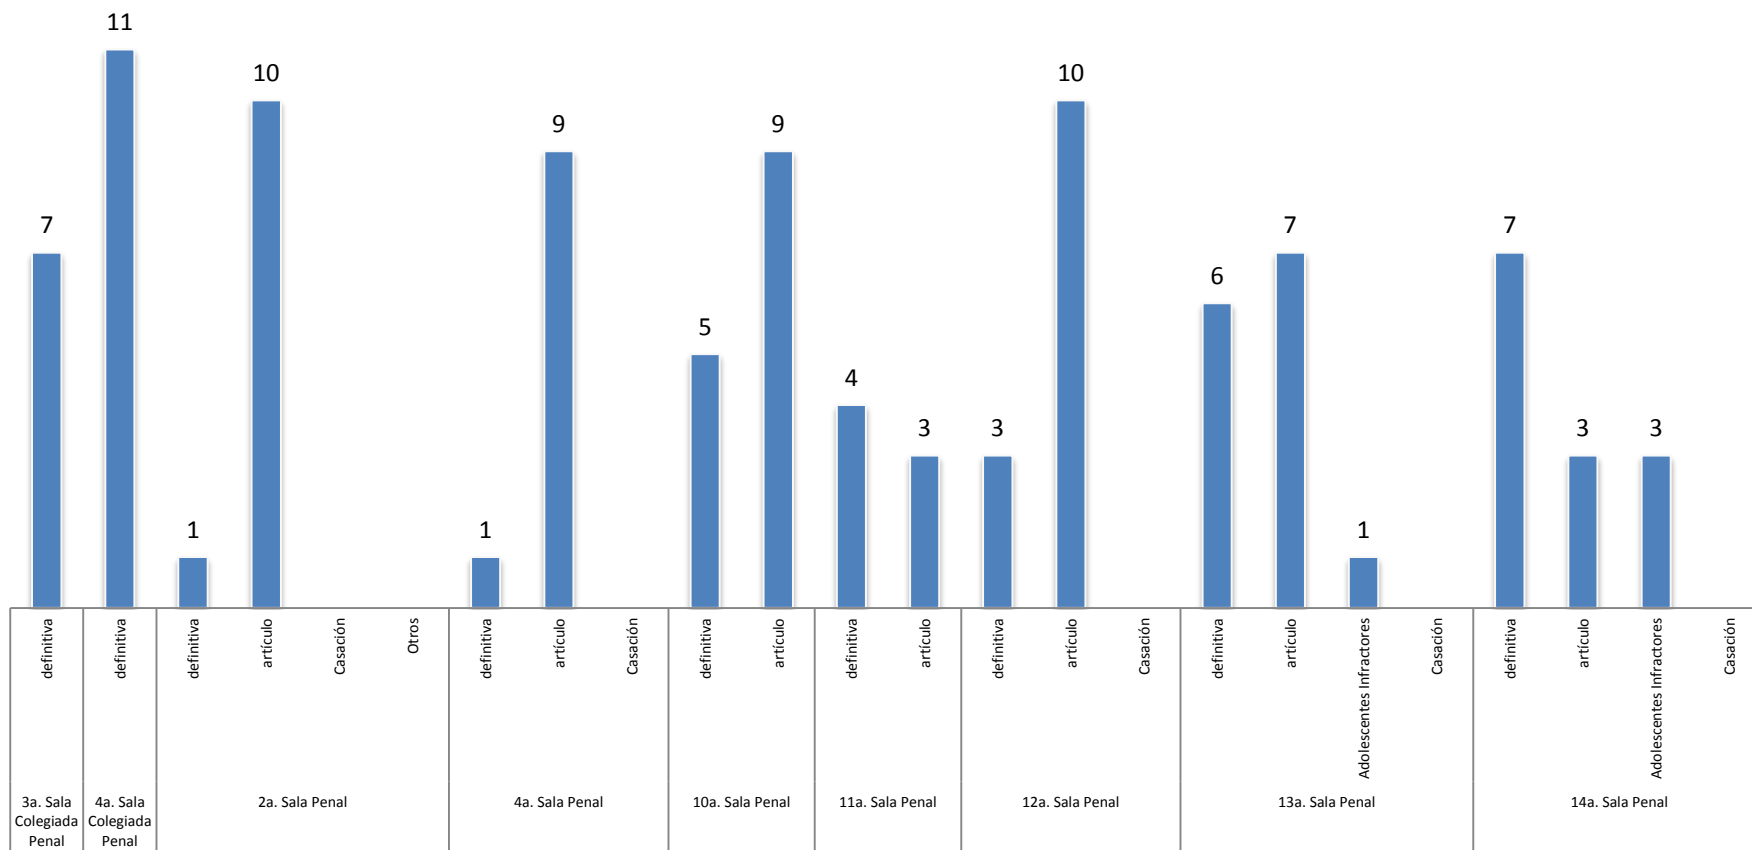

Asuntos en salas penales

Reporte estadístico
Septiembre 2016

Asuntos en salas penales

Reporte estadístico septiembre 2016

Desglose de Altas

■ Radicados ■ Reactivados

Reporte estadístico septiembre 2016

Sentencias pronunciadas

Reporte estadístico septiembre 2016

Bajas por otros motivos

Reporte estadístico septiembre 2016

Expedientes en trámite a septiembre 2017

Reporte estadístico septiembre 2016

Tiempo promedio entre el auto de radicación y el dictado de sentencia
(Expedientes con sentencia definitiva en septiembre 2017)