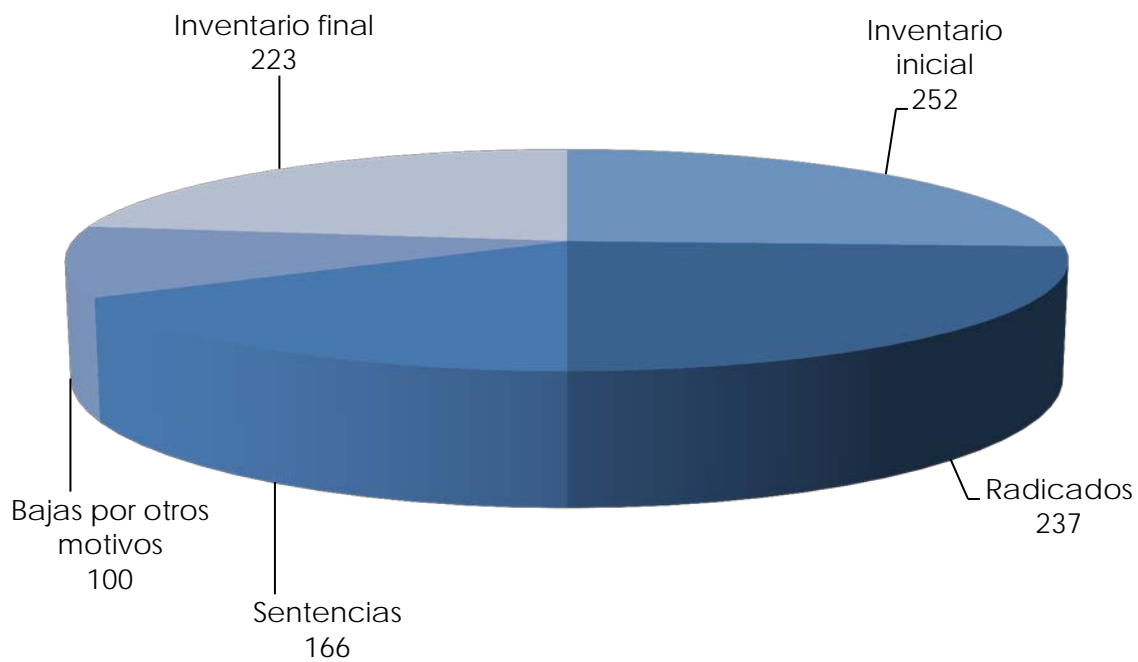

Asuntos en salas penales

Reporte estadístico
Septiembre 2016

Asuntos en salas penales

Reporte estadístico septiembre 2016

Desglose de Altas

■ Radicados ■ Reactivados

Reporte estadístico septiembre 2016

Sentencias pronunciadas

Reporte estadístico septiembre 2016

Bajas por otros motivos

Reporte estadístico septiembre 2016

Expedientes en trámite a septiembre 2017

Reporte estadístico septiembre 2016

Tiempo promedio entre el auto de radicación y el dictado de sentencia
(Expedientes con sentencia definitiva en septiembre 2017)